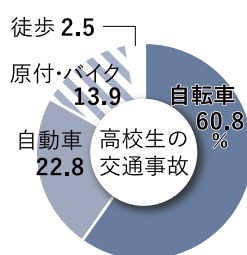

公共交通を使うと何がいいの？

公共交通なら安全・安心に通学ができる!!

豊田市内の高校生の交通事故の6割は、「自転車乗車中」に起こっています。

特に、雨の日は危険が高まります。

公共交通を使えば安全に通学できますよ!