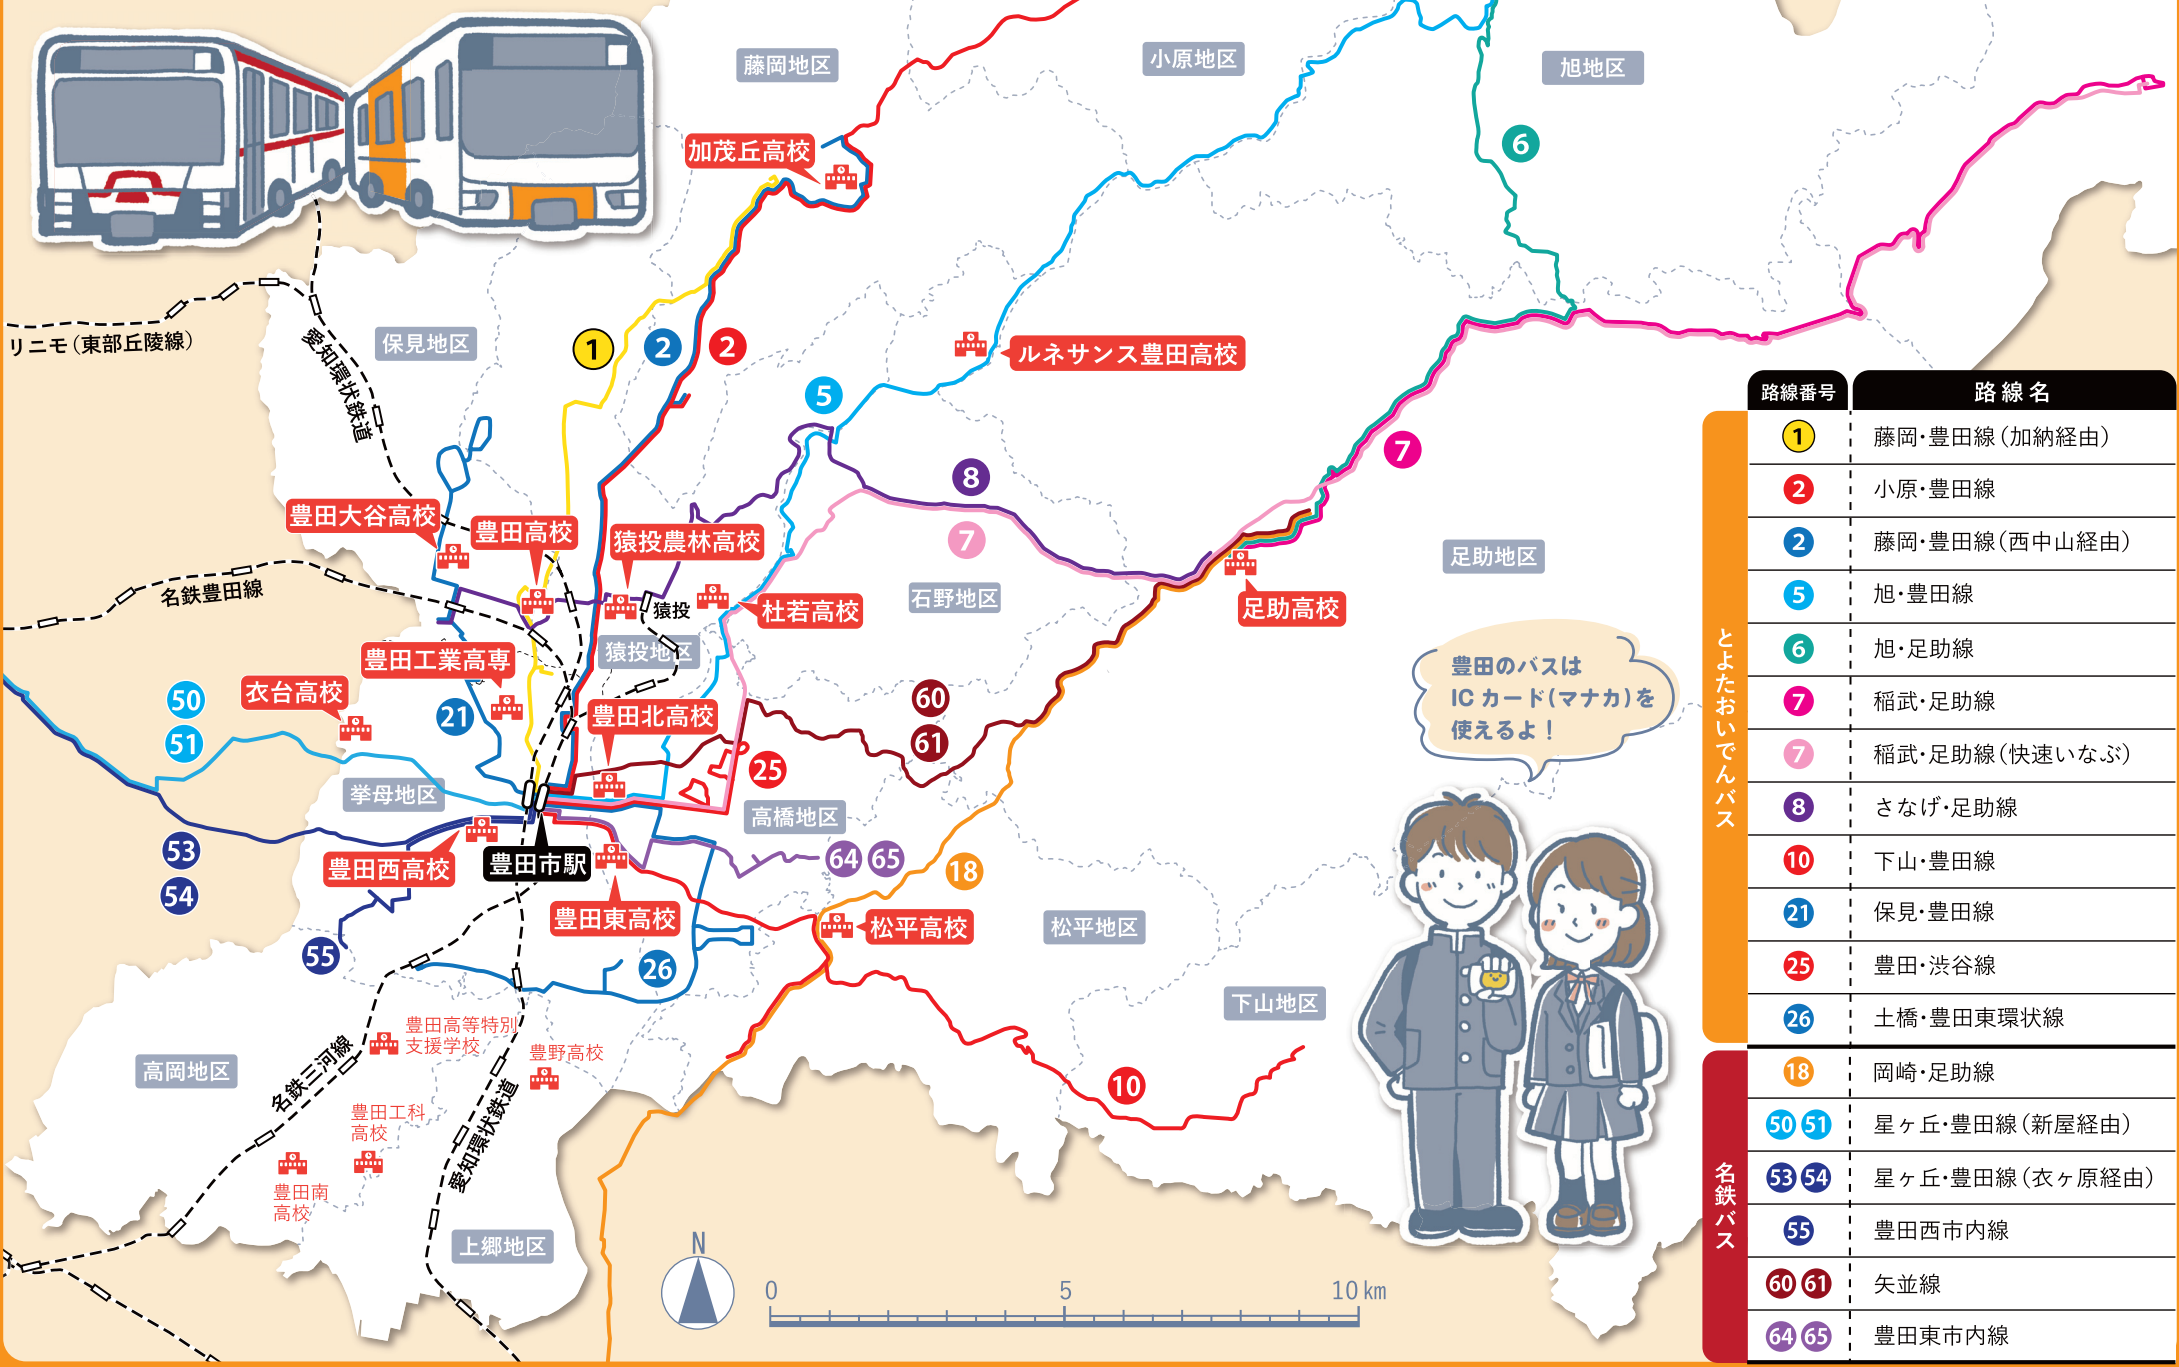

バスで通学! 高校マップ

豊田のバスは IC カード(マナカ) を 使えるよ!

| 路線番号 | 路線名 |
|------|----------------|
| ① | 藤岡・豊田線(加納経由) |
| ② | 小原・豊田線 |
| ② | 藤岡・豊田線(西中山経由) |
| ⑤ | 旭・豊田線 |
| ⑥ | 旭・足助線 |
| ⑦ | 稲武・足助線 |
| ⑦ | 稲武・足助線(快速いなぶ) |
| ⑧ | さなげ・足助線 |
| ⑩ | 下山・豊田線 |
| ⑳ | 保見・豊田線 |
| ㉕ | 豊田・渋谷線 |
| ㉖ | 土橋・豊田東環状線 |
| ⑱ | 岡崎・足助線 |
| ⑤① | 星ヶ丘・豊田線(新屋経由) |
| ⑤③⑤④ | 星ヶ丘・豊田線(衣ヶ原経由) |
| ⑤⑤ | 豊田西市内線 |
| ⑥① | 矢並線 |
| ⑥④⑥⑤ | 豊田東市内線 |

とよたおいでんバス

名鉄バス