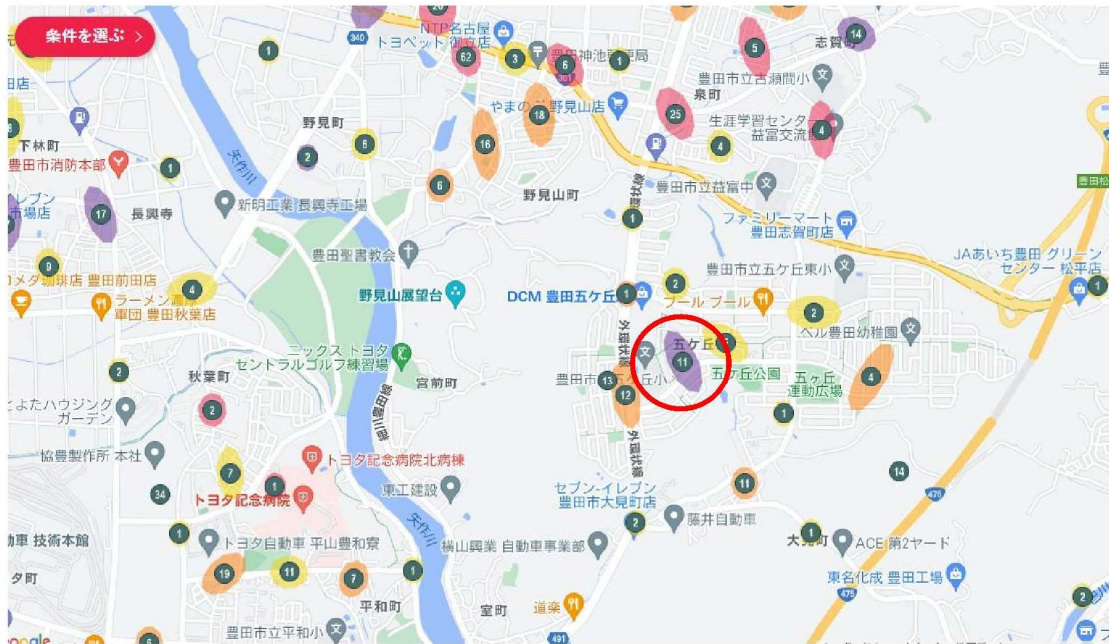

## ■体験マップ 表示イメージ

# 豊田市ヒヤリハット体験マップ2022の表示(広域)

- ・体験の指摘数や状況に応じて死亡事故の危険度を予測・色分けし、危険が潜む場所を確認
- ・体験数を●の中に数字で表示

# 豊田市ヒヤリハット体験マップ2022の確認例

- ・全員が入力したヒヤリハット体験を地図上に●で表示
- ・吹き出しで、一つ一つの体験がどんな状況だったのかを情報共有
- ・体験の指摘数や状況に応じて死亡事故の危険度を予測・色分けし、危険が潜む場所を確認

五ヶ丘の大変危険な箇所(前スライドを拡大)