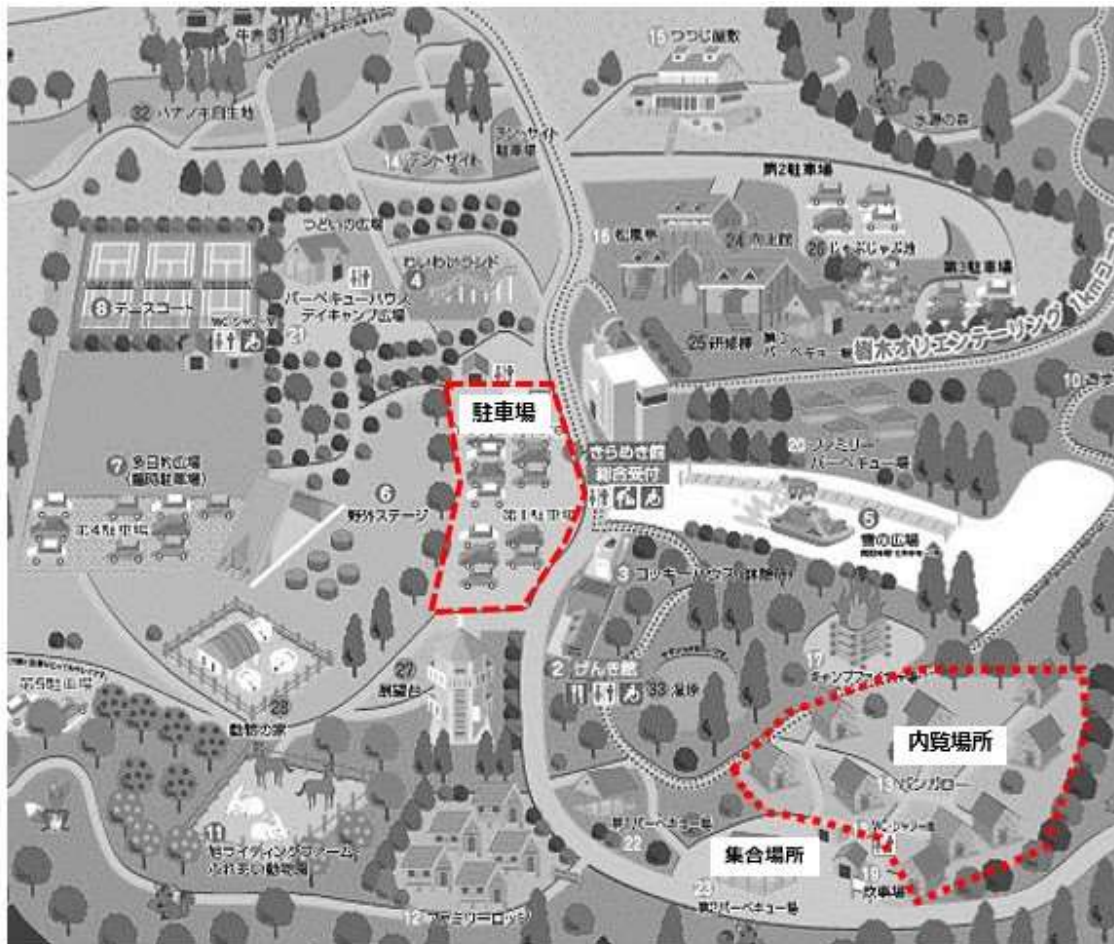

●会場図

●デッキ使用イメージ ※広さ：48㎡（8m×6m）