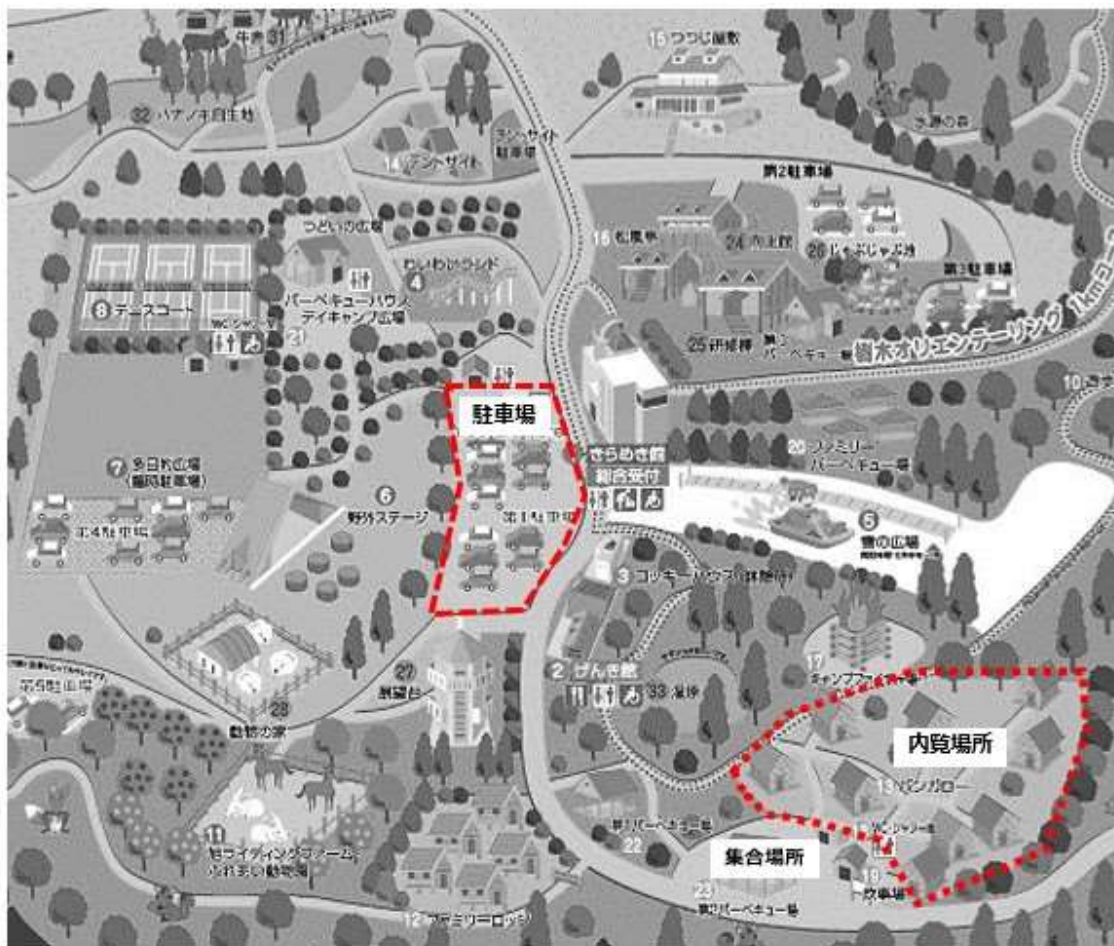

●会場図

●デッキ使用イメージ ※広さ：48㎡（8m×6m）