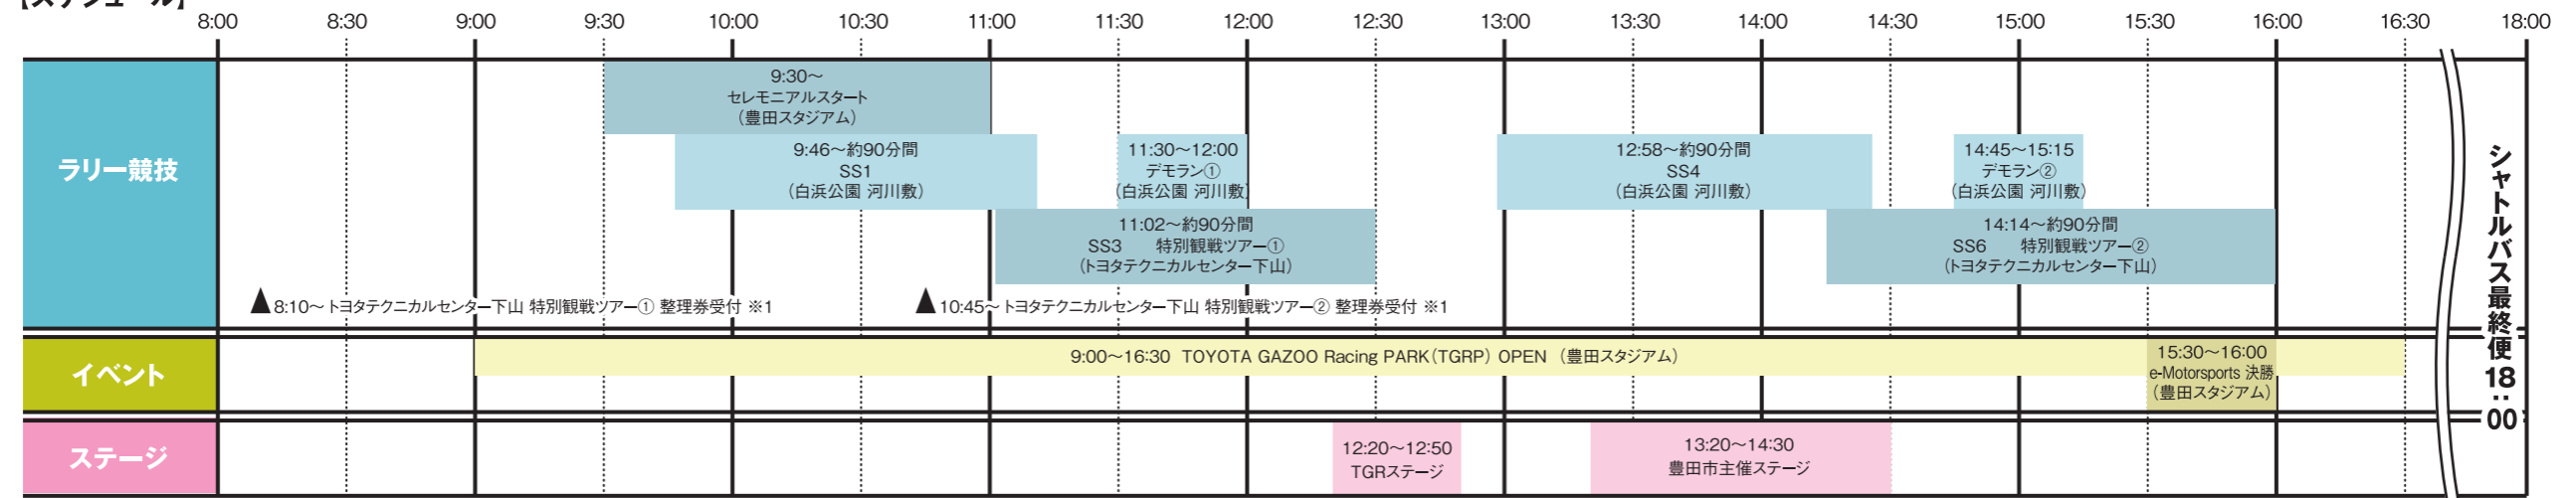

【スケジュール】

●スケジュールは変更となる場合がございます。●白浜公園河川敷SS、デモランの観覧には有料チケットが必要となります。●「トヨタテクニカルセンター下山 特別観戦ツアー」には整理券が必要となります。先着でAM400名、PM400名の方をご招待。※1)受付場所／豊田スタジアム 東イベント広場北