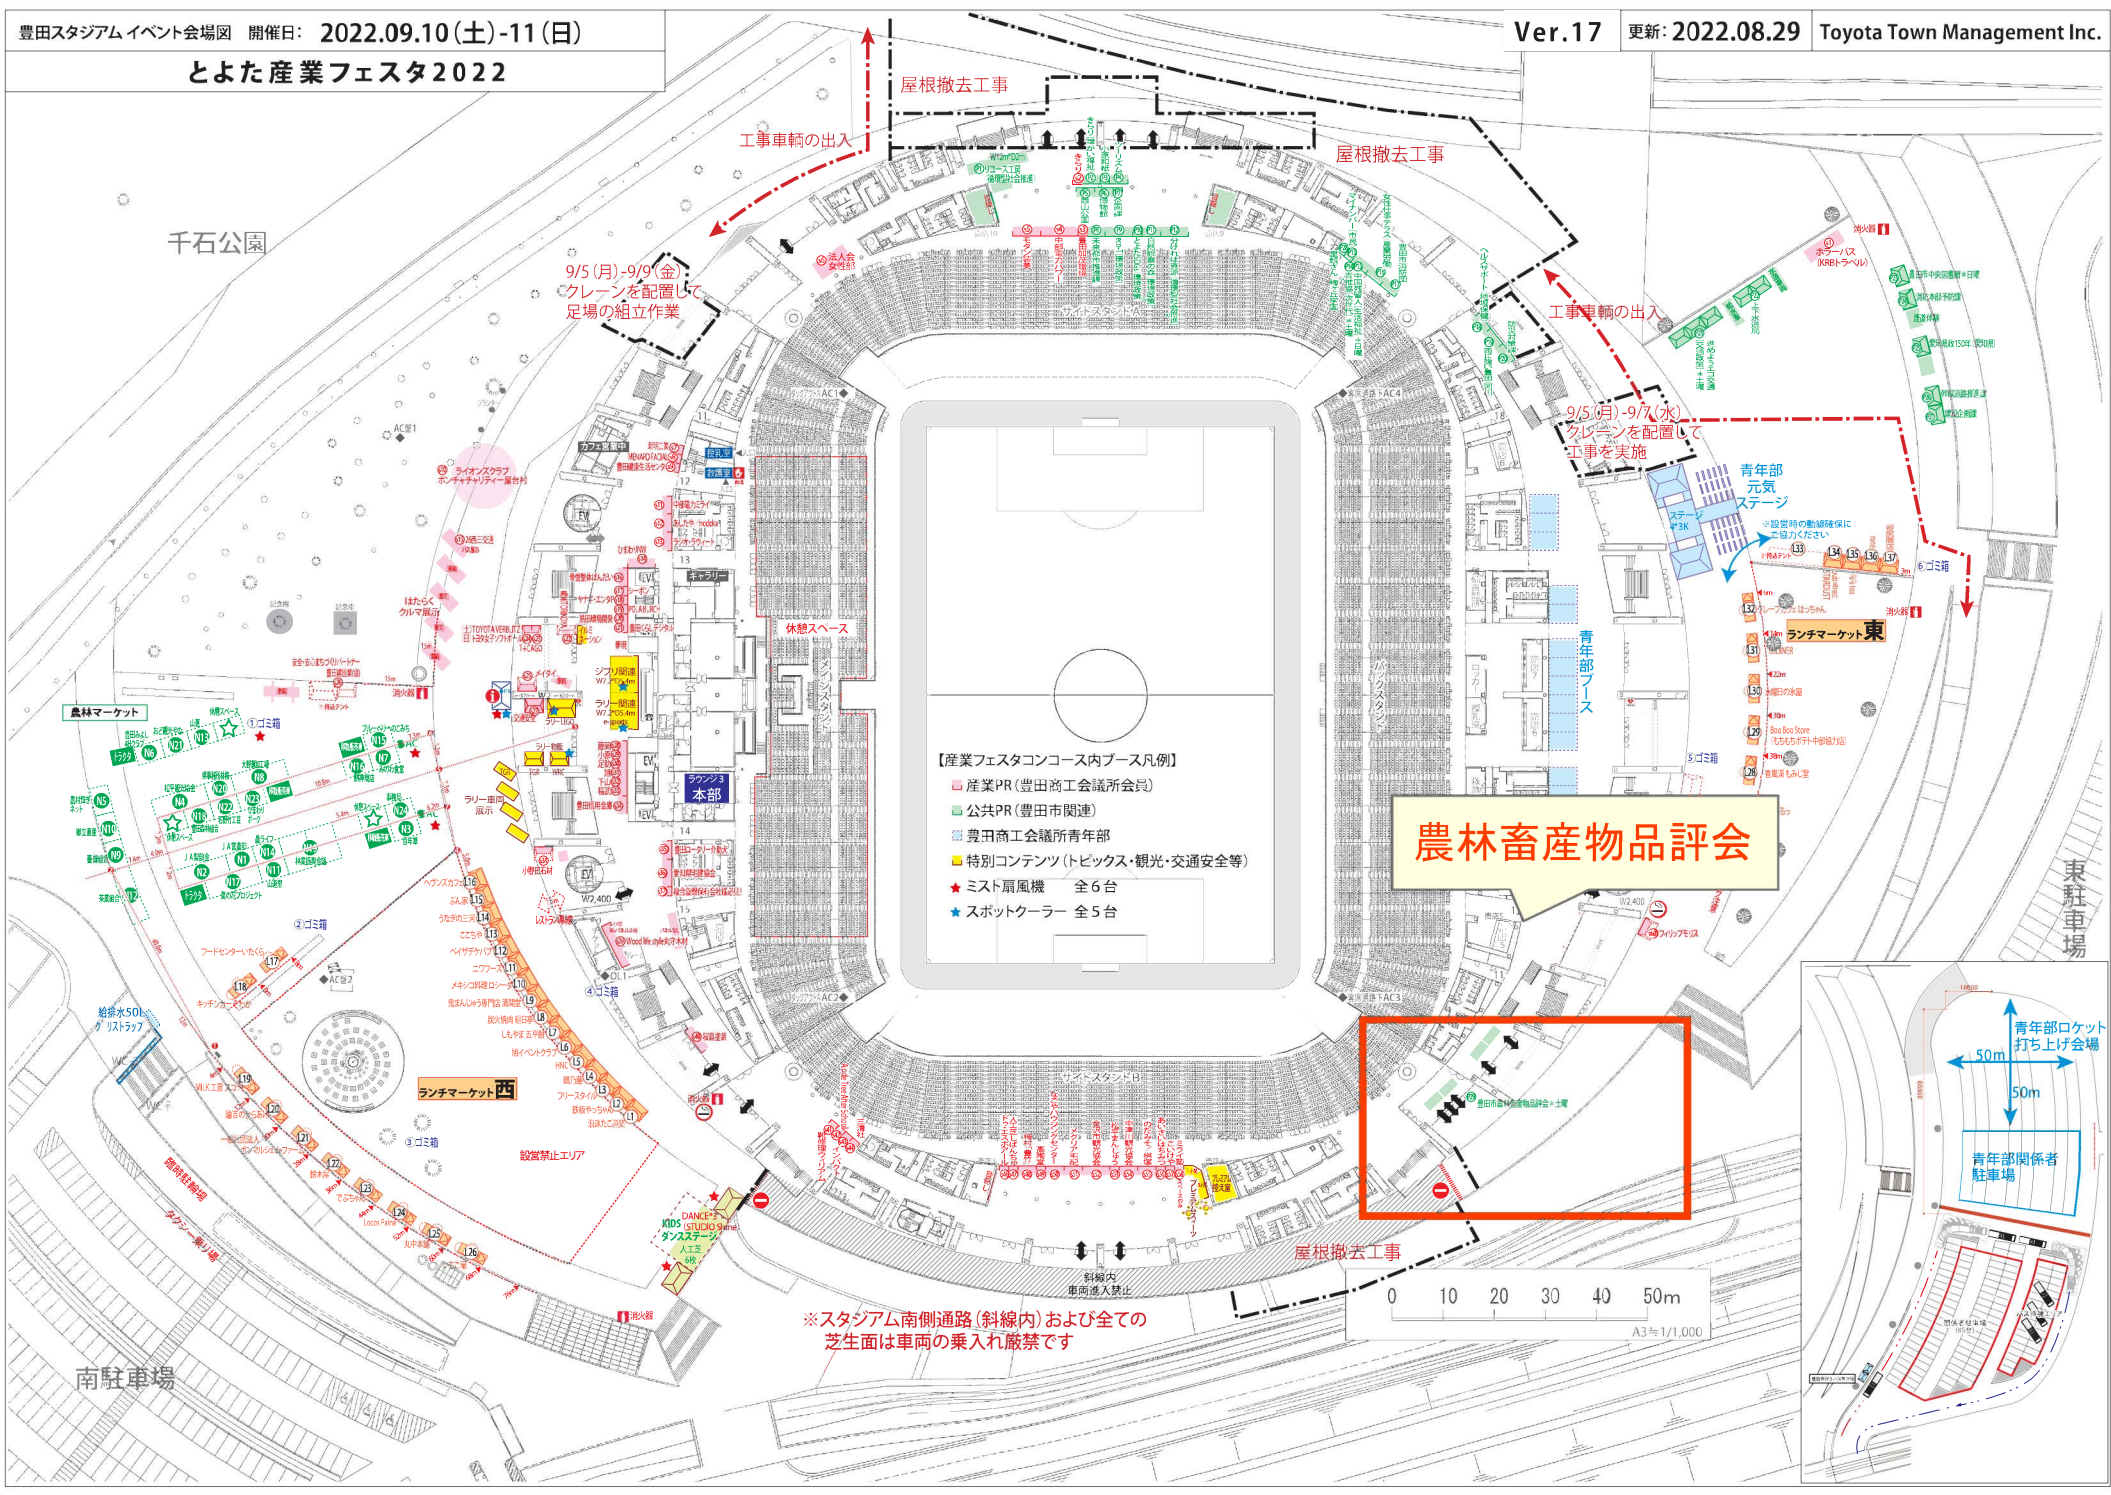

とよた産業フェスタ2022

千石公園

農林マーケット

南駐車場

東駐車場

9/5(月)-9/9(金)
クレーンを配置して
足場の組立作業

9/5(月)-9/7(水)
クレーンを配置して
工事を実施

【産業フェスタコンコース内ブース凡例】

- 産業PR(豊田商工会議所会員)
- 公共PR(豊田市関連)
- 豊田商工会議所青年部
- 特別コンテンツ(トピックス・観光・交通安全等)
- ★ ミスト扇風機 全6台
- ★ スポットクーラー 全5台

農林畜産物品評会

※スタジアム南側通路(斜線内)および全ての芝生面は車両の乗入れ厳禁です