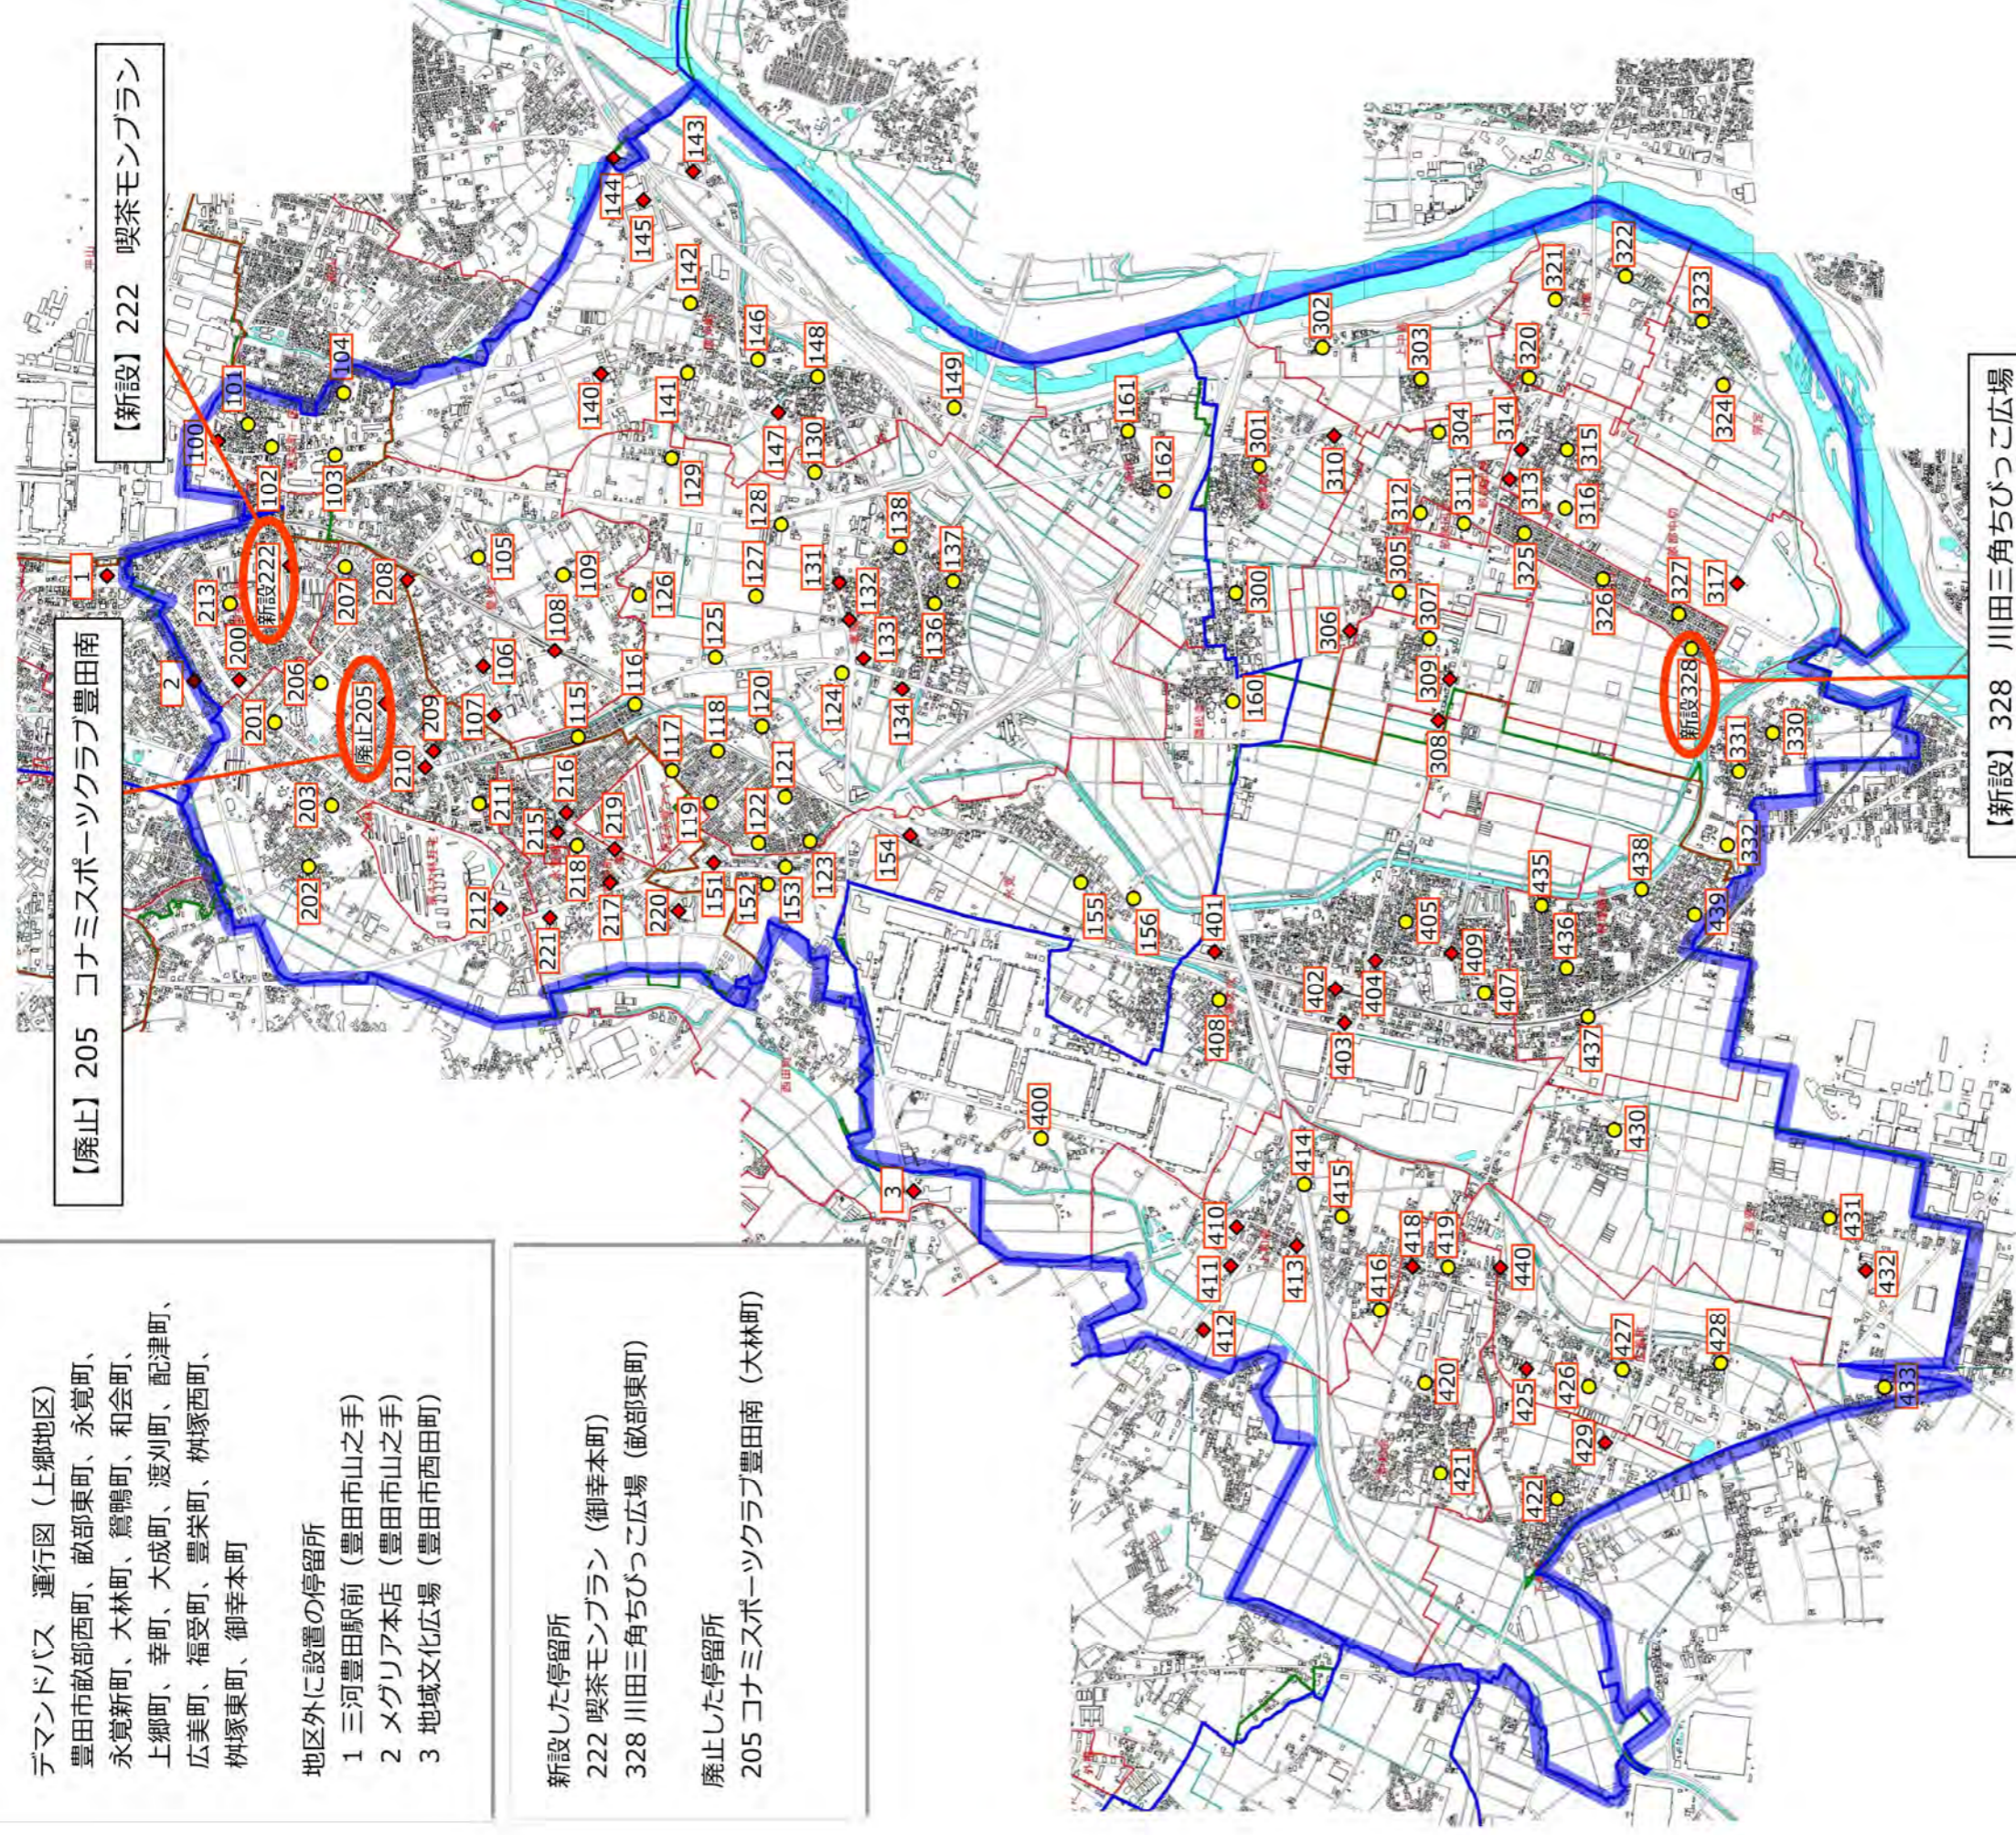

デマンドバス 運行図（上郷地区）

豊田市畷部西町、畷部東町、永覚町、永覚新町、大林町、鷺鴨町、和会町、上郷町、幸町、大成町、渡刈町、配津町、広美町、福受町、豊栄町、柳塚西町、柳塚東町、御幸本町

地区外に設置の停留所

1. 1 三河豊田駅前（豊田市山之手）
2. 2 メグリア本店（豊田市山之手）
3. 3 地域文化広場（豊田市西田町）

新設した停留所

- 222 喫茶モンブラン（御幸本町）
- 328 川田三角ちびっこ広場（畷部東町）

廃止した停留所

- 205 コナミスポーツクラブ豊田南（大林町）

【廃止】205 コナミスポーツクラブ豊田南

【新設】222 喫茶モンブラン

【新設】328 川田三角ちびっこ広場