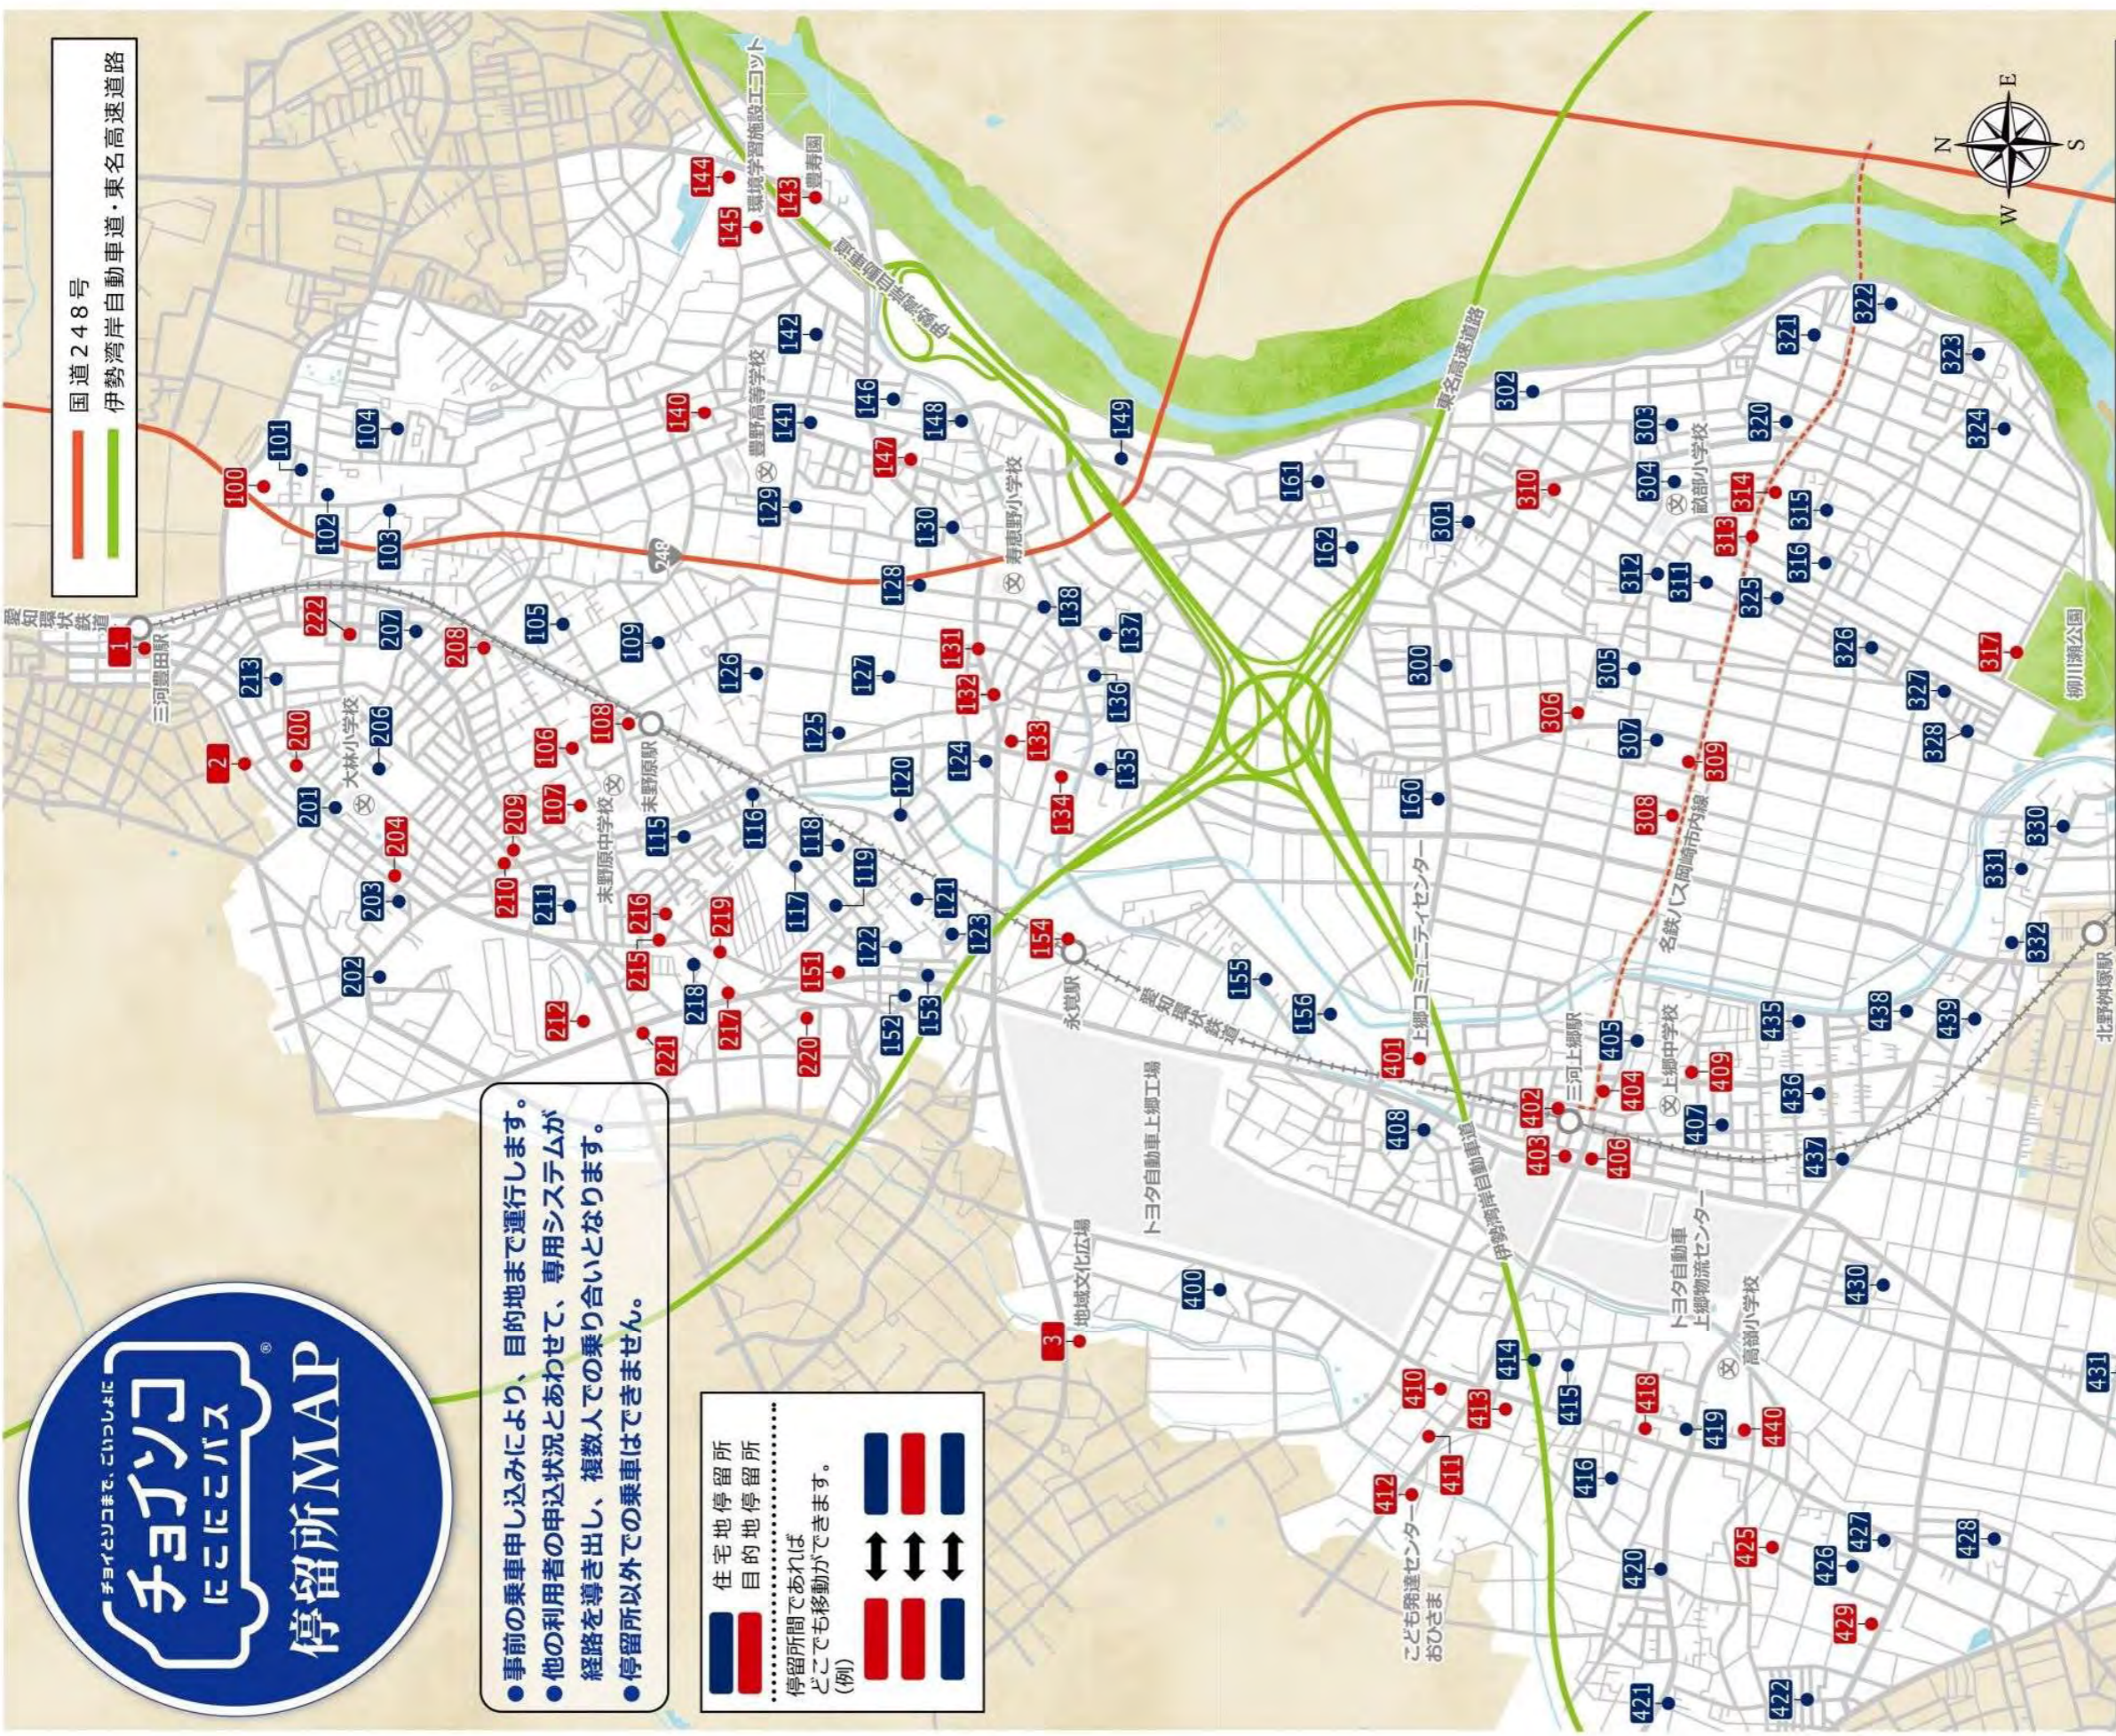

デマンドバス 運行図（上郷地区）

豊田市畷部西町、畷部東町、永覚町、永覚新町、大林町、鷺鴨町、和会町、上郷町、幸町、大成町、渡刈町、配津町、広美町、福受町、豊栄町、柳塚西町、柳塚東町、御幸本町

地区外に設置の停留所

- 1 三河豊田駅前（豊田市山之手）
- 2 メグリア本店（豊田市山之手）
- 3 地域文化広場（豊田市西田町）

新設した停留所

- 222 喫茶モンブラン（御幸本町）
- 328 川田三角ちびっこ広場（畷部東町）

廃止した停留所

- 205 コナミスポーツクラブ豊田南（大林町）

【廃止】205 コナミスポーツクラブ豊田南

【新設】222 喫茶モンブラン

【新設】328 川田三角ちびっこ広場

- 事前の乗車申し込みにより、目的地まで運行します。
- 他の利用者の申込状況とあわせて、専用システムが経路を導き出し、複数人での乗り合いとなります。
- 停留所以外での乗車はできません。

居住地 停留所
 目的地 停留所
 停留所間であればどこでも移動ができます。
 (例)

国道248号
 伊勢湾岸自動車道・東名高速道路

運行日時 火・金 8:30~16:00
乗車申込 1週間前~30分前
 ☎050-8892-6505 (火・金8:00~16:00)
インターネット 24時間
アドレス <https://toyota-nikoniko.aisin-choisoko.com>

※一部、名鉄バス岡崎市内線(……部分)と重なる区間については、名鉄バスのご利用を案内させていただきます。詳細につきましては、チャイソコセンターへお問い合わせください。

チョイソコにここバス 停留所一覧

2022年10月時点

▶住宅地停留所

101	豊栄町1丁目
102	豊栄町2丁目
103	豊栄町3丁目
104	豊栄町東ちびっこ広場
105	県営鷺鴨住宅
109	弥栄児童館
115	鷺鴨苑
116	鷺鴨苑南
117	鷺鴨町上高根
118	鷺鴨高根分館
119	鷺鴨町中高根
120	鷺鴨神社北
121	グリーンヒル高根
122	長根池公園
123	鷺鴨町下高根
124	鷺鴨区民会館
125	鷺鴨町畑林
126	鷺鴨町無取
127	鷺鴨墓苑
128	鷺鴨町石根
129	豊野高校南
130	鷺鴨町長根
135	鷺鴨町神明
136	鷺鴨消防団詰所
137	鷺鴨憩いの家
138	寿恵野小学校南
141	豊野高校東
142	渡刈住宅北
146	渡刈区民会館
148	渡刈神社南
149	渡刈大堀所公園
152	秋葉公民館
153	上長根3丁目
155	永覚猫小路
156	永覚公民館
160	隣松寺山門
161	幸町公民館
162	幸町ふれあい広場
201	大林小学校
202	成就律寺前