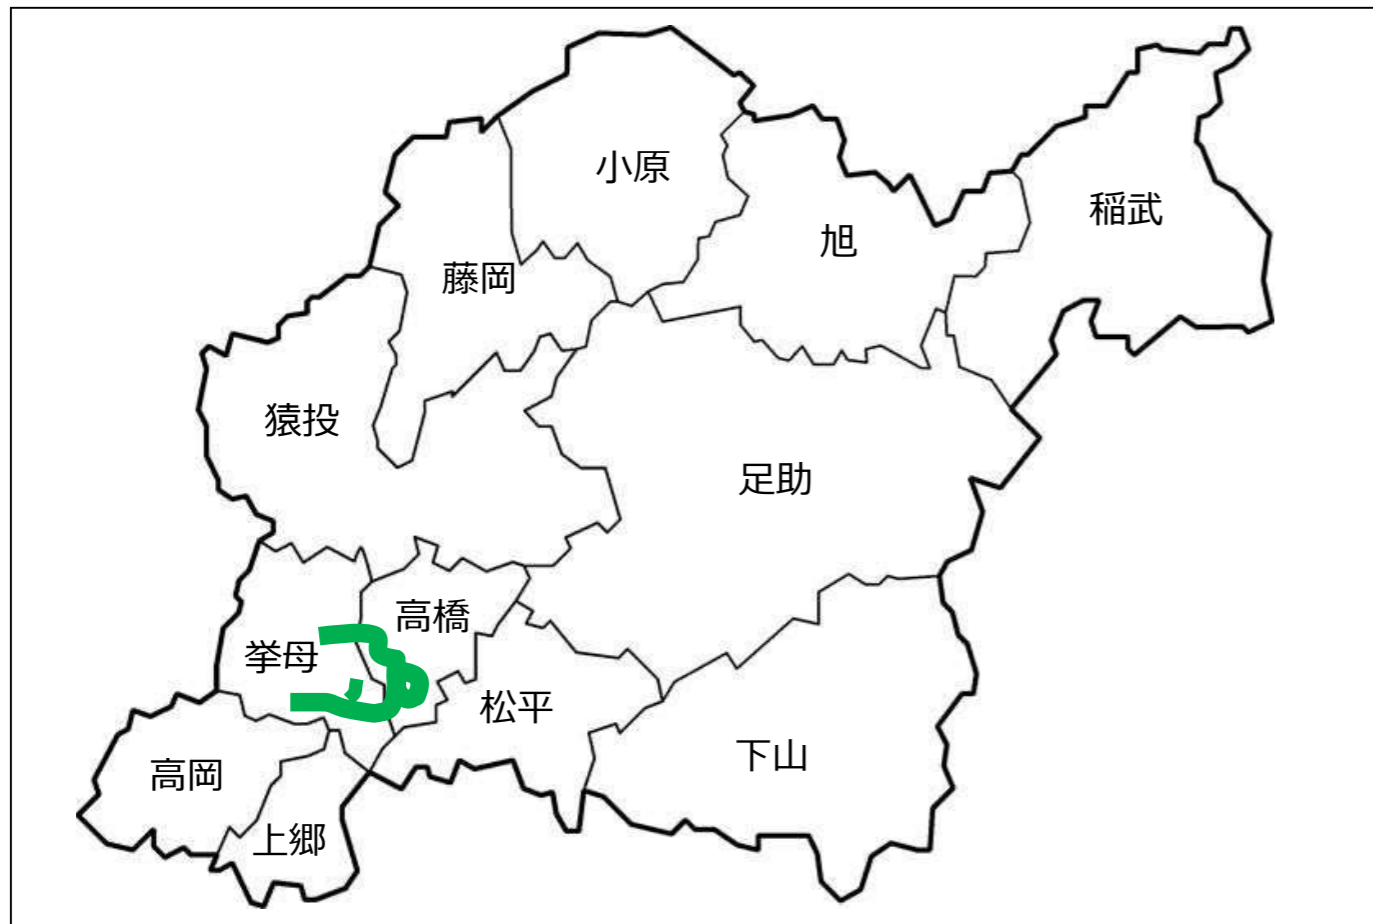

協議案件（1）①土橋・豊田東環状線のダイヤ改正等について

1 報告内容

路線名	とよたおいでんバス 土橋・豊田東環状線
内容	トヨタ記念病院改築工事に伴う ①バス停移設 ②路線の新設・廃止 ③路線延長 ④ダイヤ改正
変更理由	トヨタ記念病院の改築工事に伴いバス停を200m移設する。それに伴い、運行距離が延びることからダイヤを調整する必要があるため。
実施予定日	④ 令和 5年 4月 1日(土) ①②③令和 5年 5月 5日(金)
バス停移設先	変更前：豊田市平山町2丁目14番1 変更後：豊田市平山町3丁目1番地1
検討の経緯等	・トヨタ記念病院から移転の話があり検討を開始(令和2年10月) ・運行事業者、工事施行業者等とバス停位置やロータリー形状について協議 ・運行距離の延伸に伴い、ダイヤ及び運賃体系について検討 ※運賃の変更なし
関係機関との調整日	令和4年10月 運行事業者 令和4年11月 トヨタ記念病院
協議事項	この協議内容について、お気づきの点があれば御助言をいただきたい。

2 路線位置図

3 路線基本情報

態 様	路線定期運行	
運行経路の概要	豊田市～五ヶ丘～トヨタ記念病院(一部)～三河豊田駅～山之手～土橋駅	
系 統 運行距離	上り	トヨタ記念病院経由 18.8km トヨタ記念病院未経由 16.2km
	下り	トヨタ記念病院経由 18.0km トヨタ記念病院未経由 15.4km
	循環	豊田市-紫橋-五ヶ丘ニュータウン-豊田市 15.0km
運行時間帯	午前5時台～午後10時台	
運 行 日	平日ダイヤ	土休日ダイヤ
	平日、国民の祝日に関する法律に定める休日(元日、昭和の日、憲法記念日、みどりの日、こどもの日を除く)※ただし、祝日が土日および12月29日～1月3日に重なる場合は、土休日ダイヤで運行する。	土曜日、日曜日、元日、1月2日、1月3日、昭和の日、憲法記念日、みどりの日、こどもの日、8月13日、8月14日、8月15日、12月29日、12月30日、12月31日
運行本数	平日	土休日
	148便	74便
停留所数	37か所	
料金体系	基幹バス運賃体系 料金(100円～400円) ※ただし、一部区間について、名鉄バス運賃体系を導入。	
	運行車両 路線バス仕様大型バス(ノンステップ): 15両	
他路線との重複区間	【とよたおいでんバス】 ・豊田市～喜多町4丁目(小原・豊田線、藤岡・豊田線(西中山経由)、下山・豊田線) ・豊田市～広川町7丁目(豊田・渋谷線、旭・豊田線) 【名鉄バス】 ・豊田市～喜多町四丁目(矢並線、豊田東市内線(古瀬間町経由)) ・美里1丁目～宝来町4丁目(豊田東市内線(古瀬間町経由)) ・トヨタ記念病院～平山、トヨタ町～三河豊田駅前(豊田市内線)	
運行事業者	土橋・豊田東環状線運行共同企業体	
	名鉄バス株式会社 豊田営業所【幹事会社】 住所：豊田市神田町2-10	電話：(0565)32-1371
	豊栄交通株式会社 本社営業所 住所：豊田市深田町1-78	電話：(0565)74-1110

4 路線概要図

1	豊田市
2	喜多町4丁目
3	豊田スタジアム東
4	広川町7丁目
5	広川町11丁目
6	広川町9丁目
7	美里1丁目
8	神池台
9	宝来町4丁目
10	香九礼橋
11	香九礼
12	泉町1丁目
13	泉町
14	五ヶ丘1丁目
15	紫橋
16	ふたつやま公園
17	見晴らしの丘
18	五ヶ丘8丁目
19	万葉の丘
20	五ヶ丘6丁目
21	五ヶ丘6丁目西
22	五ヶ丘公園
23	五ヶ丘小学校前
24	五ヶ丘ニュータウン
25	大見町1丁目
26	水源平和
27	平山1丁目
28	トヨタ記念病院
29	平山
30	トヨタ前山
31	トヨタ会館
32	トヨタ町
33	三河豊田駅前
34	山之手
35	山之手小学校
36	寿町
37	土橋駅