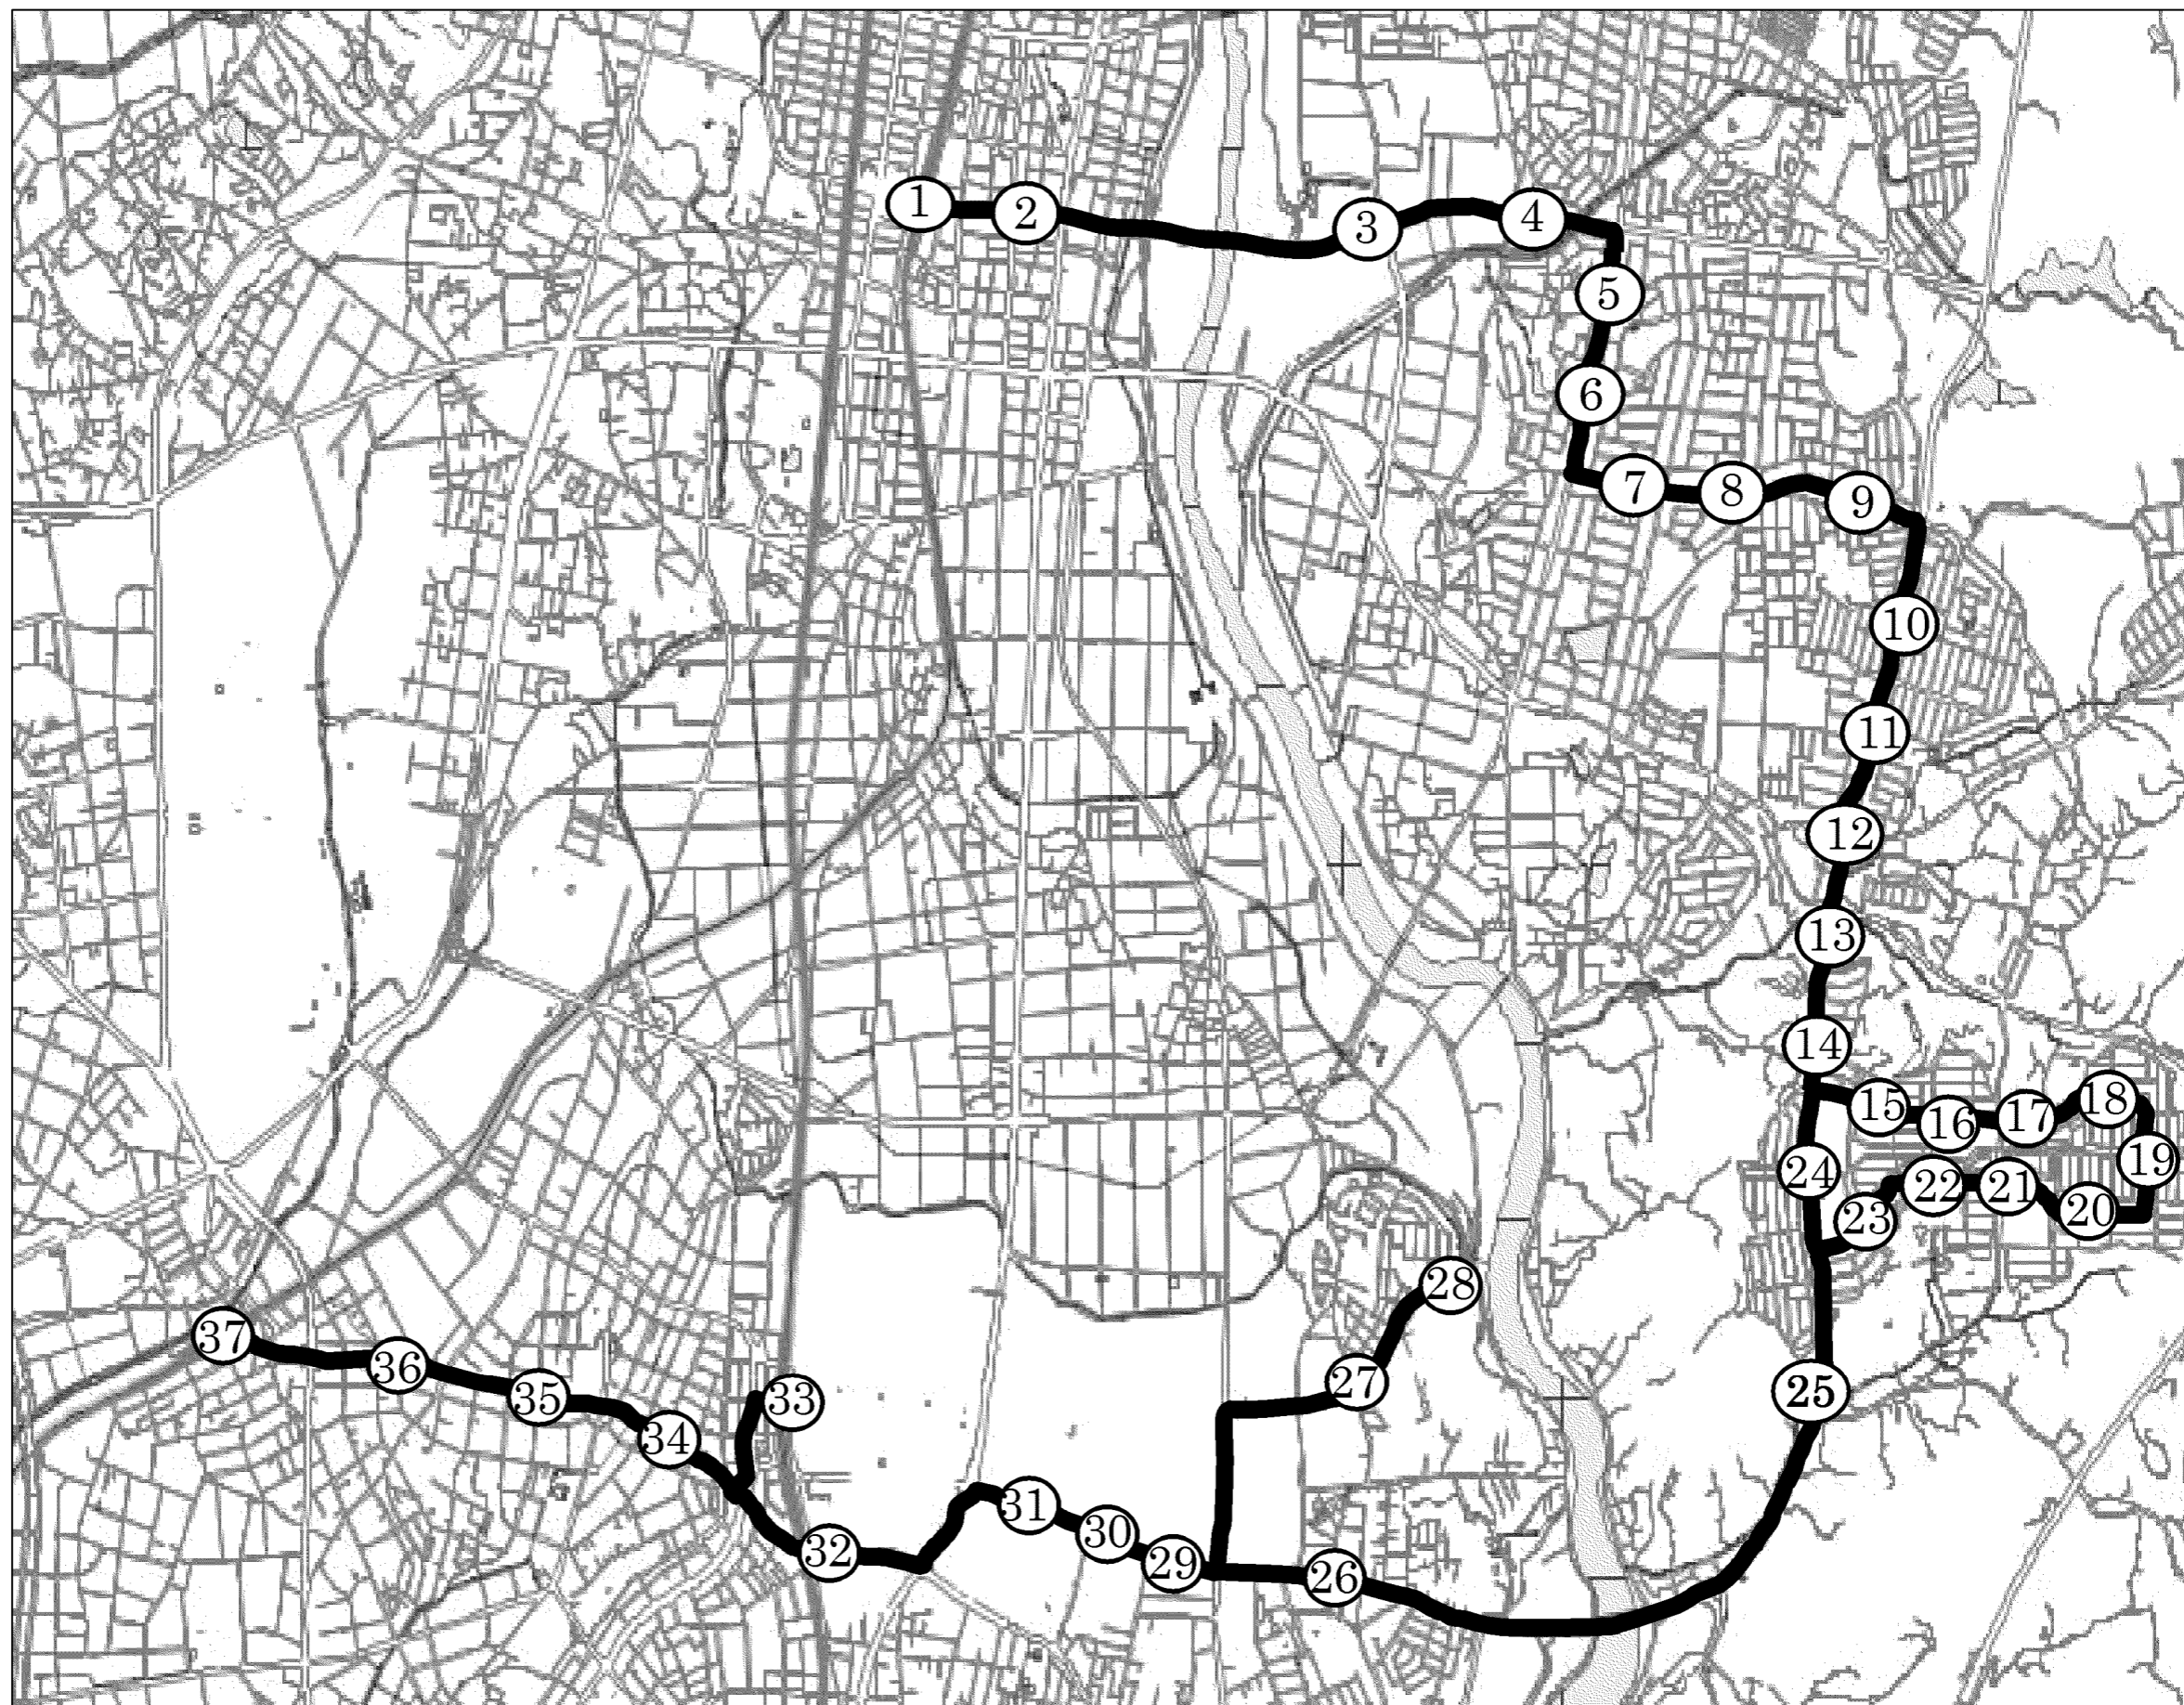

協議案件（1）①土橋・豊田東環状線のダイヤ改正等について

1 報告内容

路線名	とよたおいでんバス 土橋・豊田東環状線
内容	トヨタ記念病院改築工事に伴う ①バス停移設 ②路線の新設・廃止 ③路線延長 ④ダイヤ改正
変更理由	トヨタ記念病院の改築工事に伴いバス停を200m移設する。それに伴い、運行距離が延びることからダイヤを調整する必要があるため。
実施予定日	④ 令和 5年 4月 1日(土) ①②③令和 5年 5月 5日(金)
バス停移設先	変更前：豊田市平山町2丁目14番1 変更後：豊田市平山町3丁目1番地1
検討の経緯等	・トヨタ記念病院から移転の話があり検討を開始(令和2年10月) ・運行事業者、工事施行業者等とバス停位置やロータリー形状について協議 ・運行距離の延伸に伴い、ダイヤ及び運賃体系について検討 ※運賃の変更なし
関係機関との調整日	令和4年10月 運行事業者 令和4年11月 トヨタ記念病院
協議事項	この協議内容について、お気づきの点があれば御助言をいただきたい。

2 路線位置図

3 路線基本情報

態 様	路線定期運行	
運行経路の概要	豊田市～五ヶ丘～トヨタ記念病院(一部)～三河豊田駅～山之手～土橋駅	
系 統 運行距離	上り	トヨタ記念病院経由 18.8km トヨタ記念病院未経由 16.2km
	下り	トヨタ記念病院経由 18.0km トヨタ記念病院未経由 15.4km
	循環	豊田市-紫橋-五ヶ丘ニュータウン-豊田市 15.0km
運行時間帯	午前5時台～午後10時台	
運 行 日	平日ダイヤ	土休日ダイヤ
	平日、国民の祝日に関する法律に定める休日(元日、昭和の日、憲法記念日、みどりの日、こどもの日を除く)※ただし、祝日が土日および12月29日～1月3日に重なる場合は、土休日ダイヤで運行する。	土曜日、日曜日、元日、1月2日、1月3日、昭和の日、憲法記念日、みどりの日、こどもの日、8月13日、8月14日、8月15日、12月29日、12月30日、12月31日
運行本数	平日	土休日
	148便	74便
停留所数	37か所	
料金体系	基幹バス運賃体系 料金(100円～400円) ※ただし、一部区間について、名鉄バス運賃体系を導入。	
	運行車両 路線バス仕様大型バス(ノンステップ): 15両	
他路線との重複区間	【とよたおいでんバス】 ・豊田市～喜多町4丁目(小原・豊田線、藤岡・豊田線(西中山経由)、下山・豊田線) ・豊田市～広川町7丁目(豊田・渋谷線、旭・豊田線) 【名鉄バス】 ・豊田市～喜多町四丁目(矢並線、豊田東市内線(古瀬間町経由)) ・美里1丁目～宝来町4丁目(豊田東市内線(古瀬間町経由)) ・トヨタ記念病院～平山、トヨタ町～三河豊田駅前(豊田市内線)	
運行事業者	土橋・豊田東環状線運行共同企業体	
	名鉄バス株式会社 豊田営業所【幹事会社】 住所：豊田市神田町2-10	電話：(0565)32-1371
	豊栄交通株式会社 本社営業所 住所：豊田市深田町1-78	電話：(0565)74-1110

4 路線概要図

1	豊田市
2	喜多町4丁目
3	豊田スタジアム東
4	広川町7丁目
5	広川町11丁目
6	広川町9丁目
7	美里1丁目
8	神池台
9	宝来町4丁目
10	香九礼橋
11	香九礼
12	泉町1丁目
13	泉町
14	五ヶ丘1丁目
15	紫橋
16	ふたつやま公園
17	見晴らしの丘
18	五ヶ丘8丁目
19	万葉の丘
20	五ヶ丘6丁目
21	五ヶ丘6丁目西
22	五ヶ丘公園
23	五ヶ丘小学校前
24	五ヶ丘ニュータウン
25	大見町1丁目
26	水源平和
27	平山1丁目
28	トヨタ記念病院
29	平山
30	トヨタ前山
31	トヨタ会館
32	トヨタ町
33	三河豊田駅前
34	山之手
35	山之手小学校
36	寿町
37	土橋駅