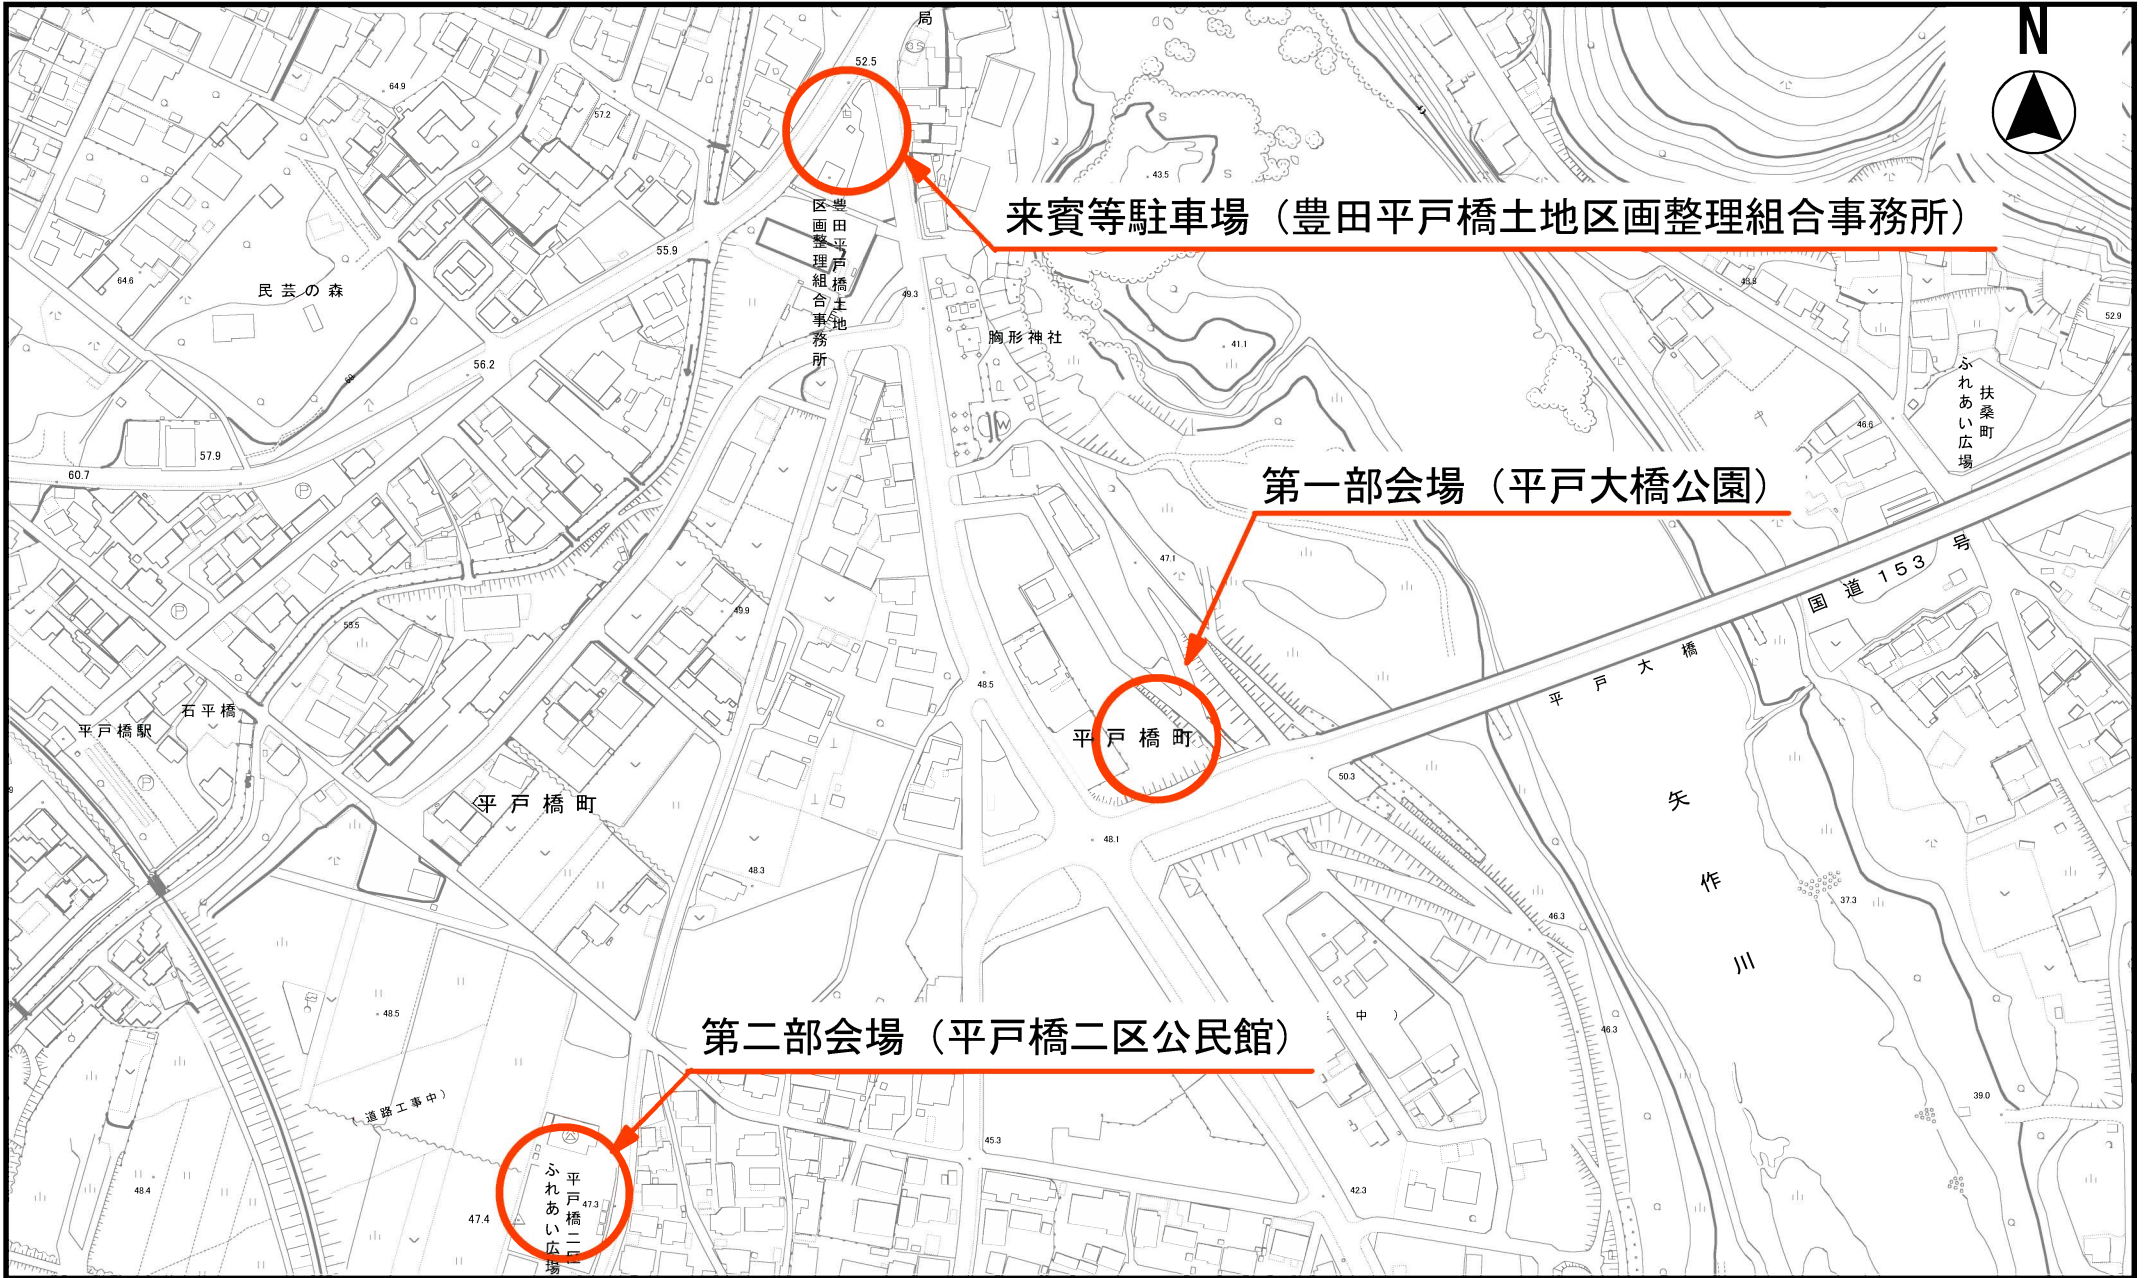

# 位置図

縮尺 1 : 3000