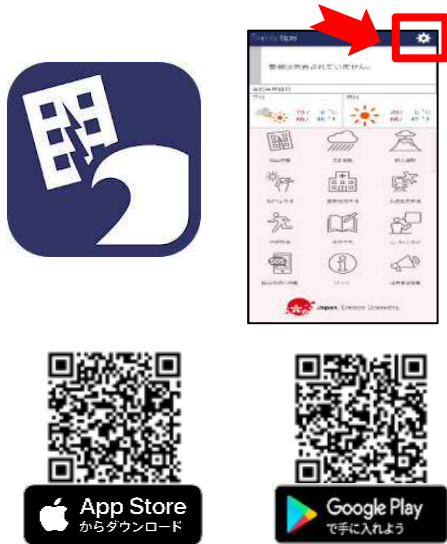

やさしい日本語版

とよたしぼうさいじょうほう 豊田市防災情報

ばんふれっと パンフレット

さいがい じょうほう み
災害の情報を見えていますか？

とうかいごう
東海豪雨(09/2000)

ひがしにほんだいしんさい
東日本大震災
(03/2011)

たいふうだい ごう
台風第19号(10/2019)

いのち まも じゅんび
命を守る準備をしましょう！

うら み
裏を見てください！

とよたし ぼうさいたいさくか
豊田市 防災対策課

でんわばんごう
電話番号:0565-34-6750

Safety tips

てんき じょうほう さいがい とき
 天気の情報や災害の時に
 に ところ じょうほう み
 避げる所の情報が見られます。

あぶり げんご か
 アプリで言語を変えられます。

か げんご
 ※変えられる言語

English, 中文, 한국어, Español,
 Português, Tiếng Việt, ไทย,
 bahasa Indonesia, Tagalog, नेपाली,
 རྒྱལ་སྐད་ལྟོས་ཀྱི་སྐད་ཀྱི་མཁའ་མགོན་པོ་འཕགས་པ་, Монгол

か
 ここから変えます！

ぼうさいとらまき 防災虎の巻

ぼうさいとら まき いのち まも
 「防災虎の巻」で命を守る
 こうどう し
 行動を知ってください！

み
 ここから見られます！

e-mail • Facebook

てんき じょうほう
 e-mailで天気の情報をやさしい
 にほんご み
 日本語で見られます。

に ところ じょうほう
 Facebookで避げる所の情報
 み
 見られます。

e-mail