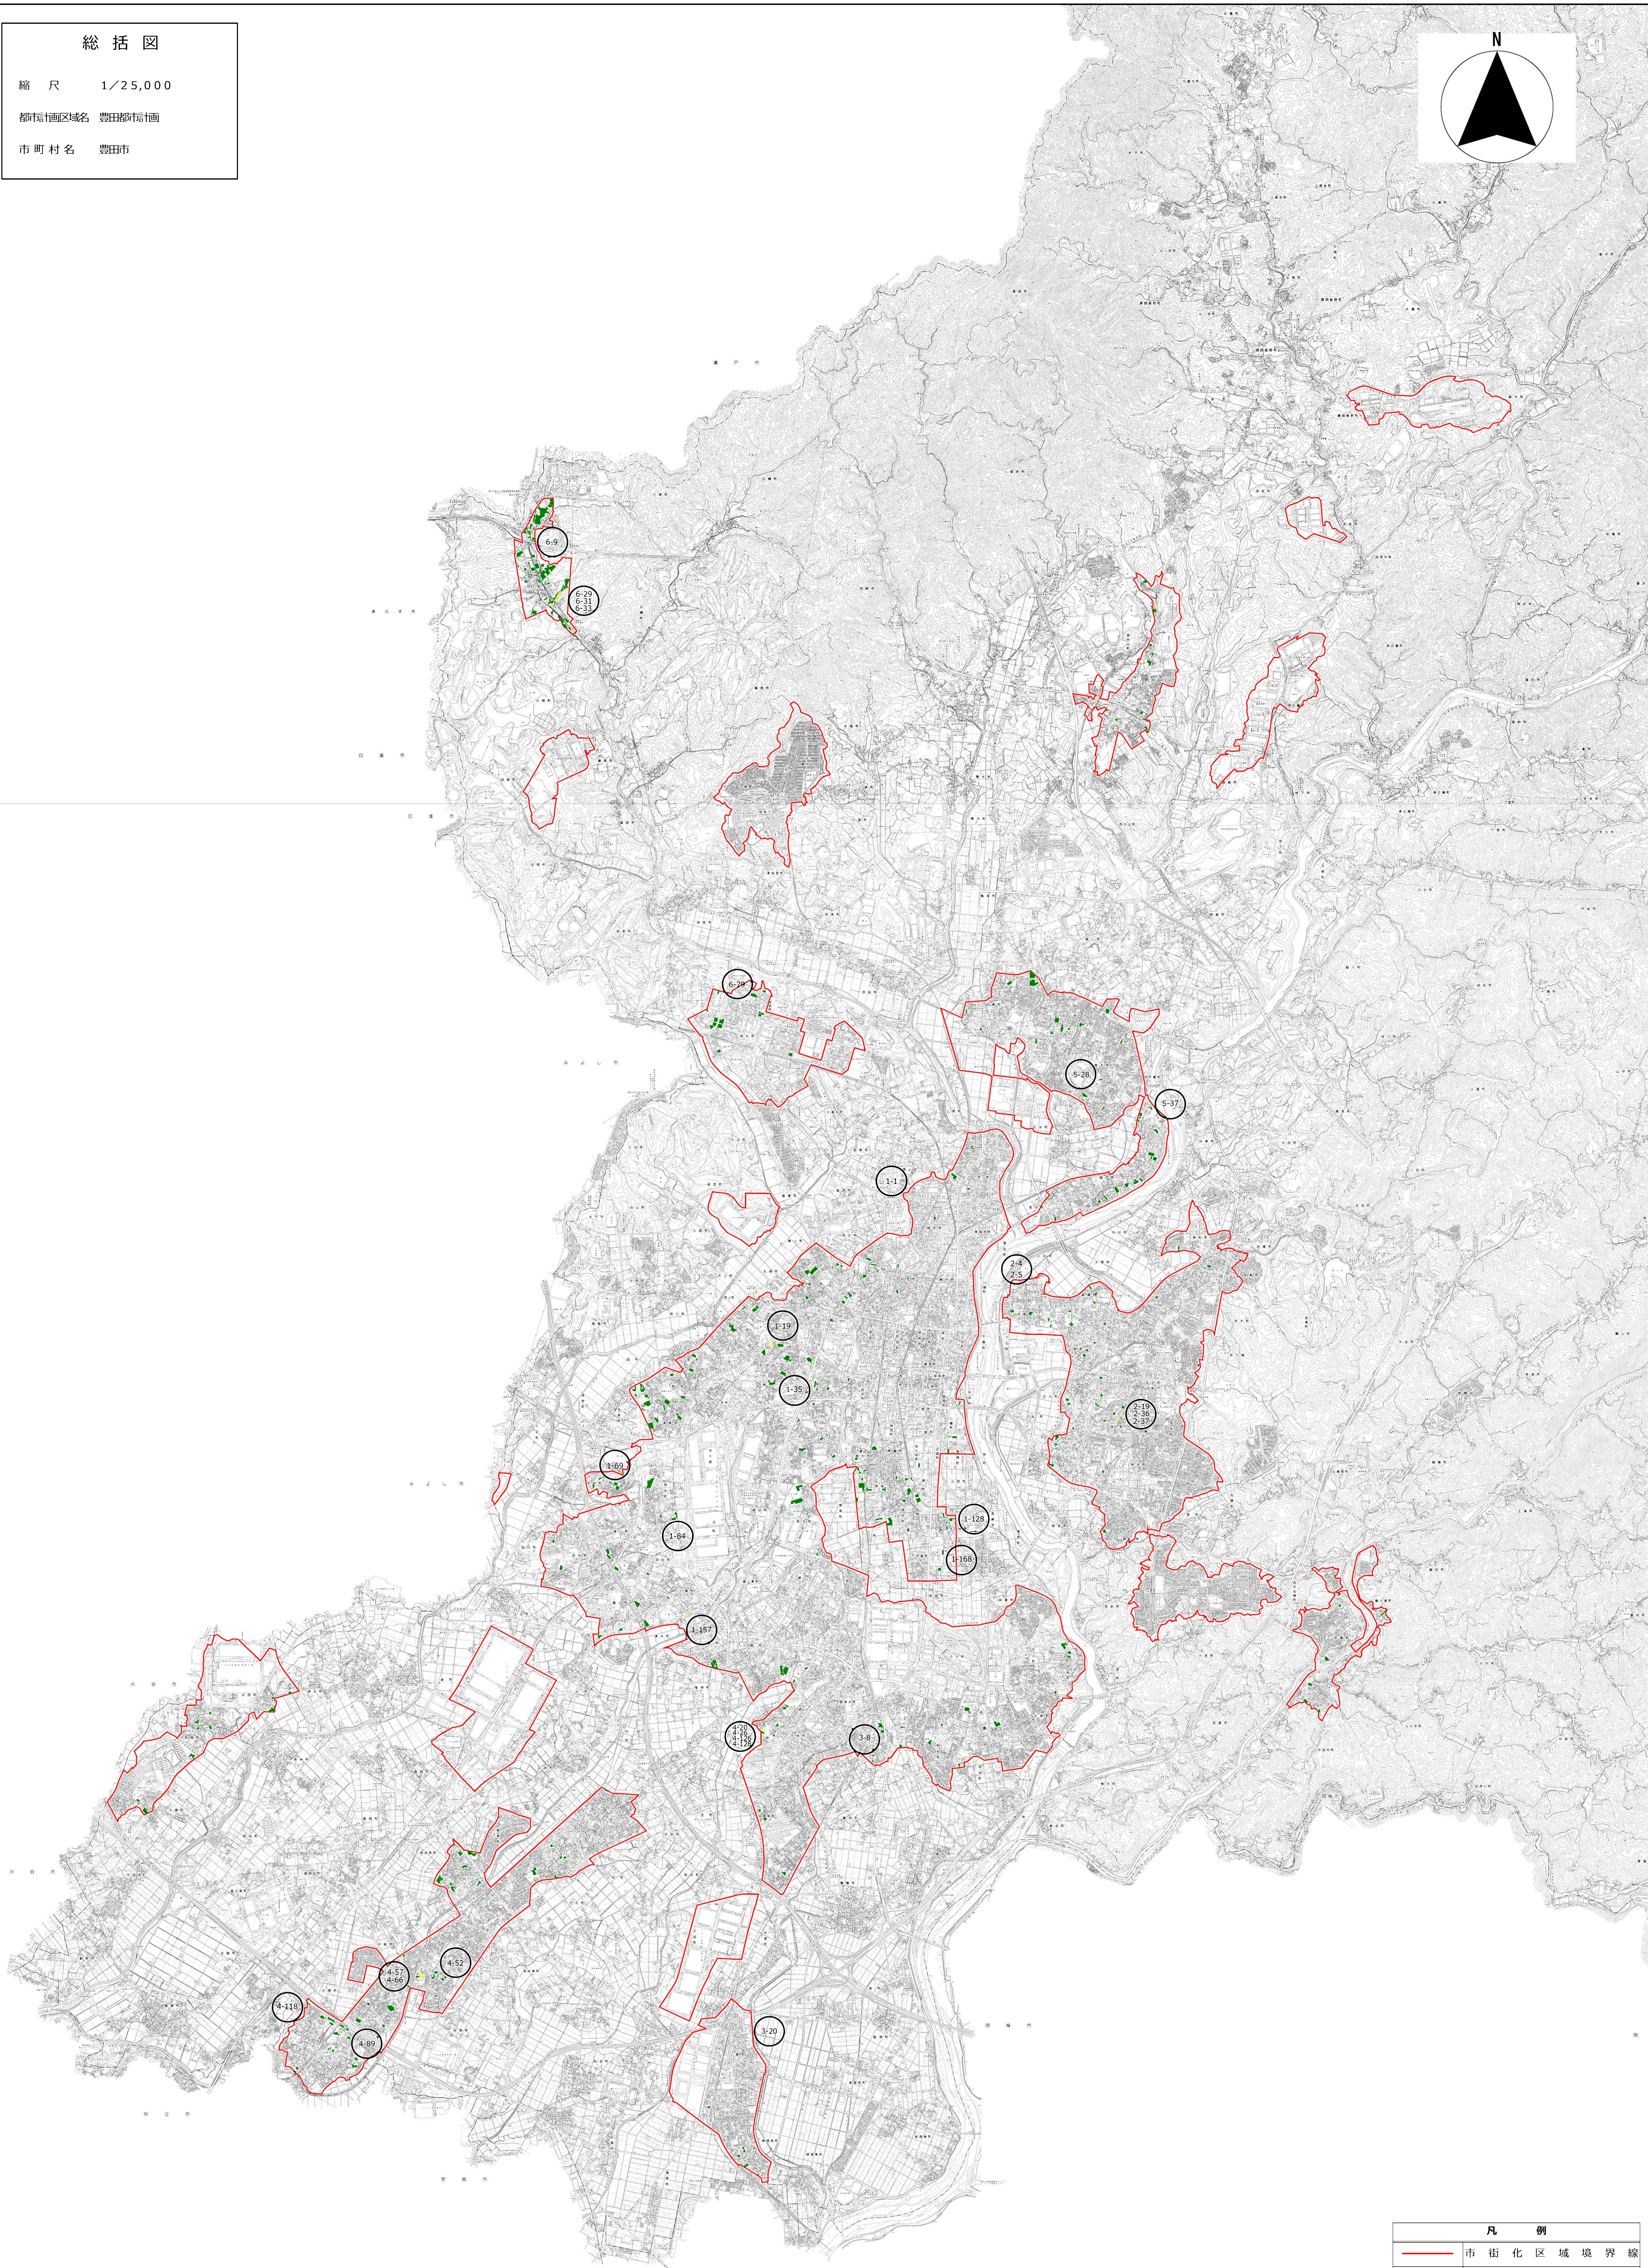

総括図

縮尺 1/25,000

都市計画区域名 豊田都市計画

市町村名 豊田市

凡例	
	市街化区域境界線
	既存の生産緑地地区
	指定する生産緑地地区
	除外する生産緑地地区