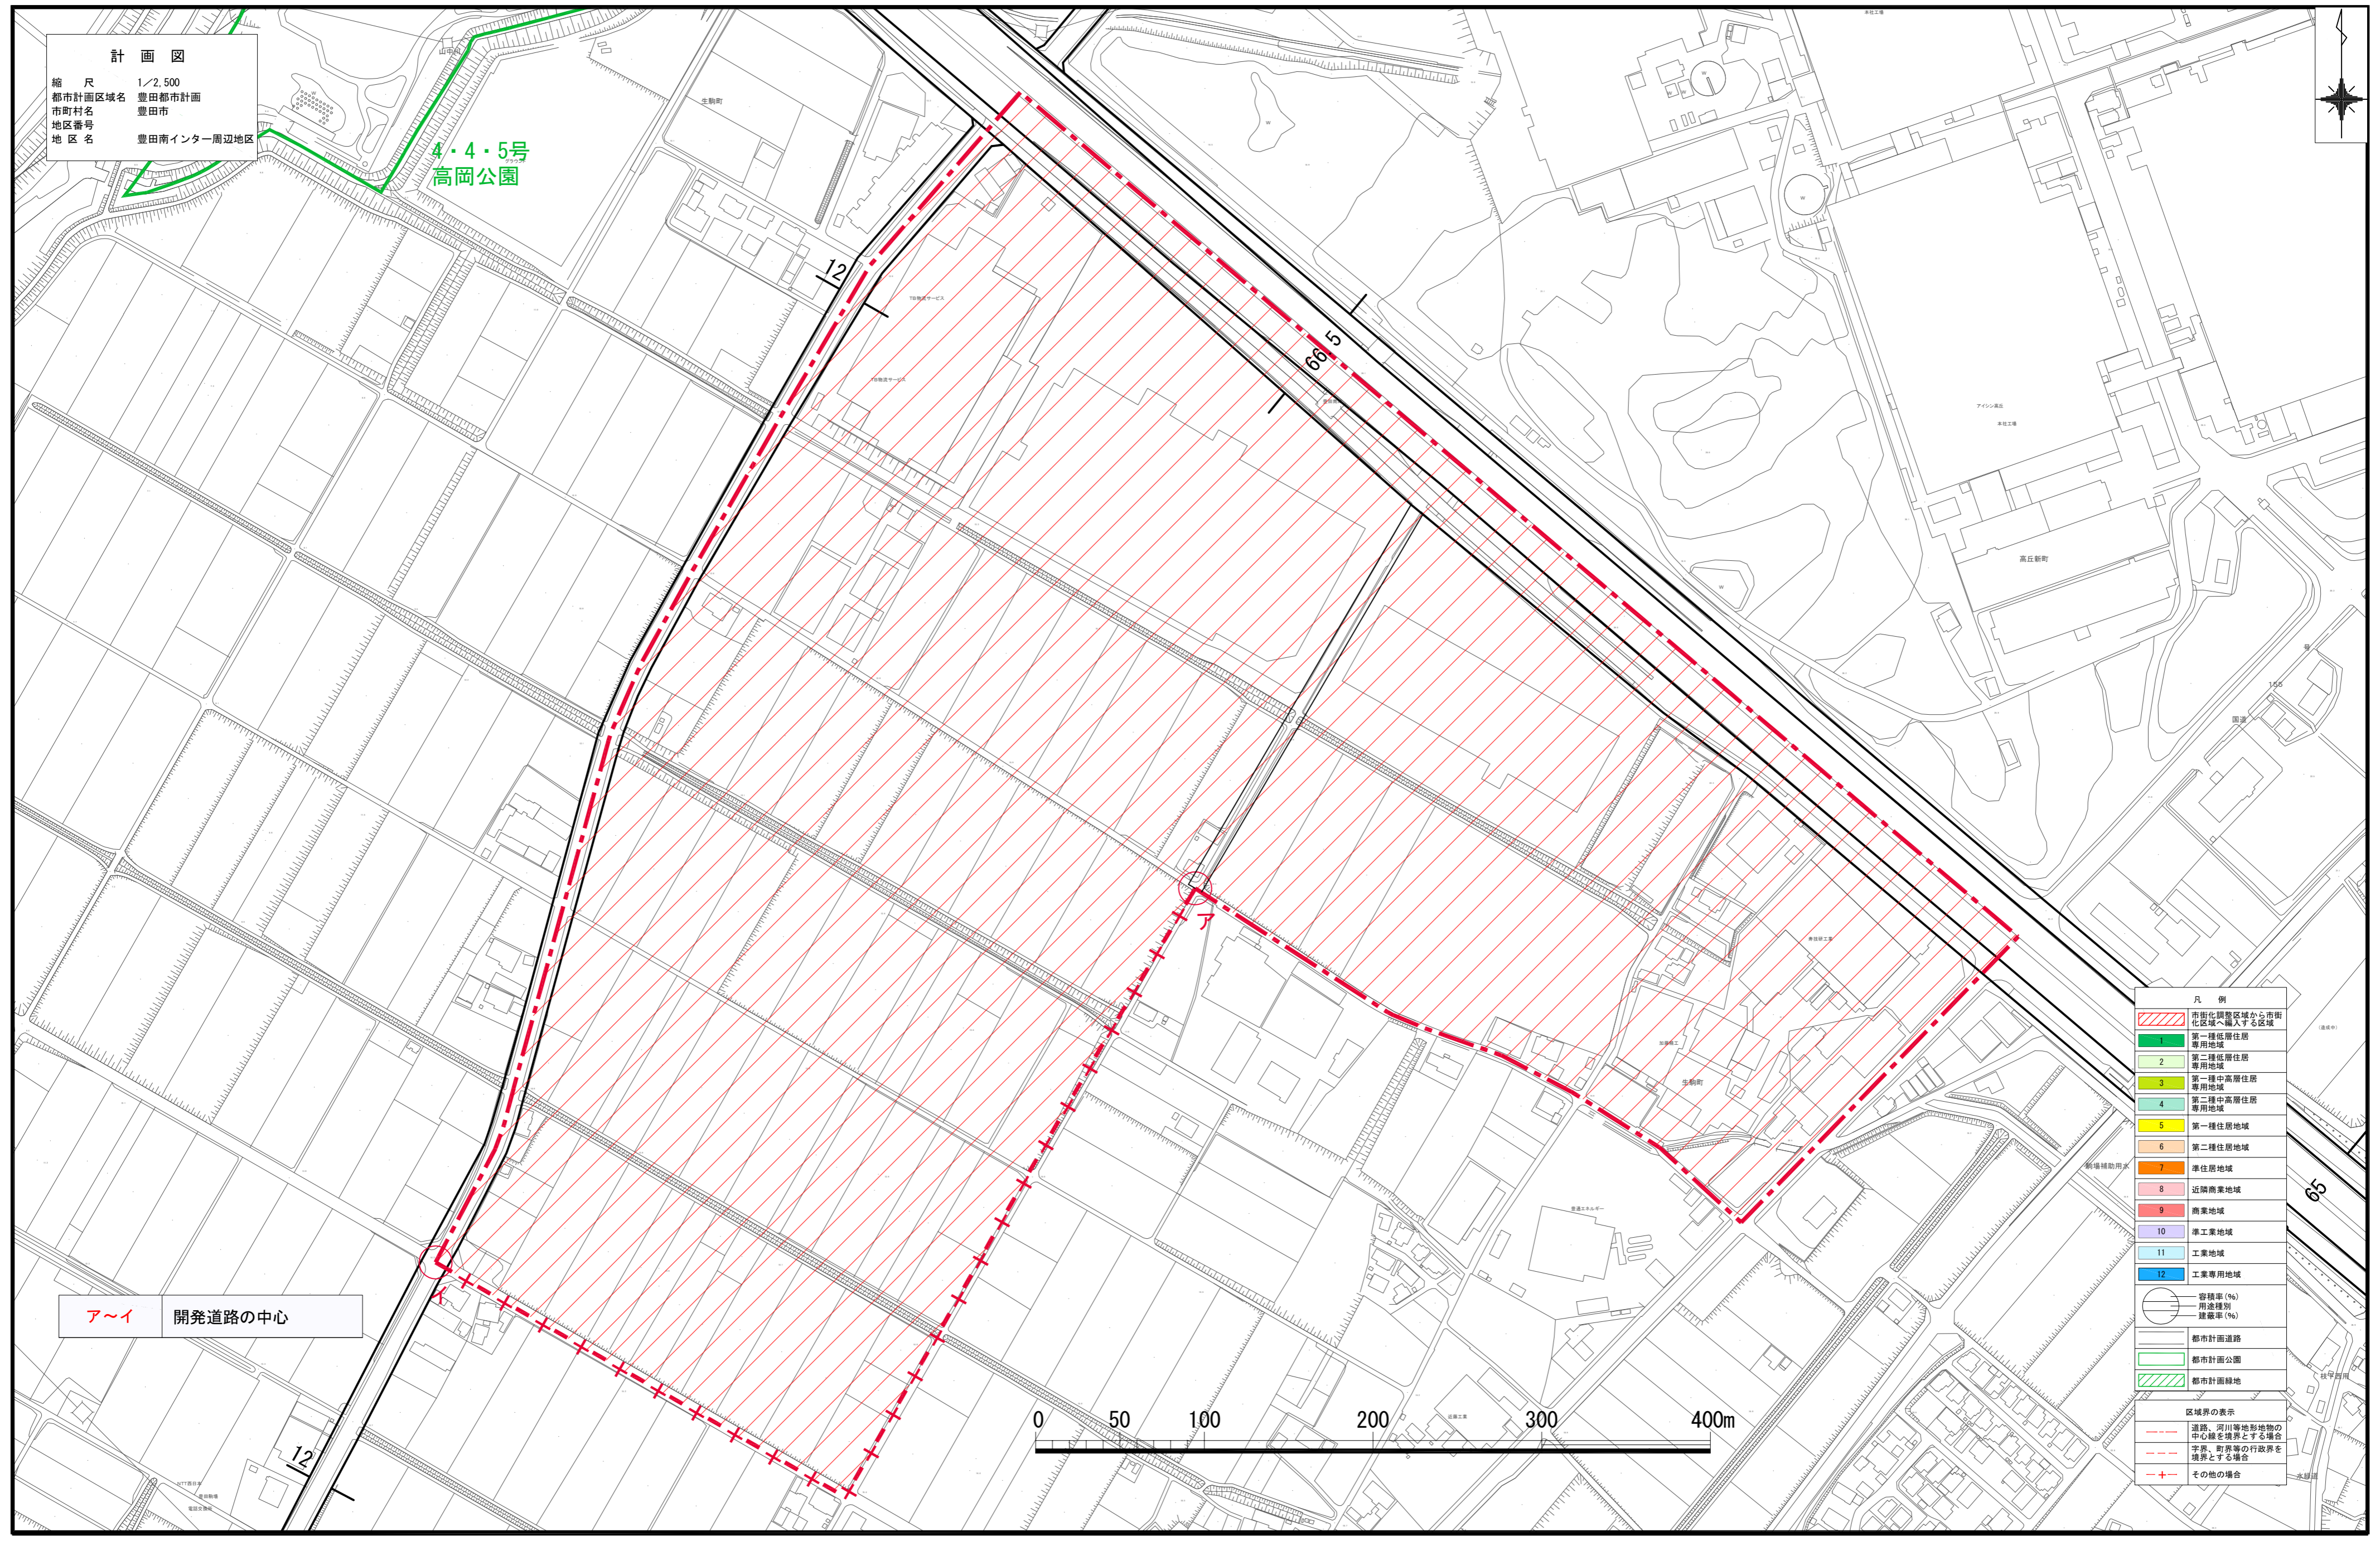

計画図
 縮尺 1/2,500
 都市計画区域名 豊田都市計画
 市町村名 豊田市
 地区番号 豊田南インター周辺地区
 地区名

4・4・5号
 高岡公園

ア～イ 開発道路の中心

凡例	
	市街化調整区域から市街化区域へ転入する区域
	第一種低層住居専用地域
	第二種低層住居専用地域
	第一種中高層住居専用地域
	第二種中高層住居専用地域
	第一種住居地域
	第二種住居地域
	準住居地域
	近隣商業地域
	商業地域
	準工業地域
	工業地域
	工業専用地域
	容積率 (%)
	用途種別
	建ぺ率 (%)
	都市計画道路
	都市計画公園
	都市計画緑地
区域界の表示	
	道路、河川等地形地物の中心線を境界とする場合
	字界、町界等の行政界を境界とする場合
	その他の場合