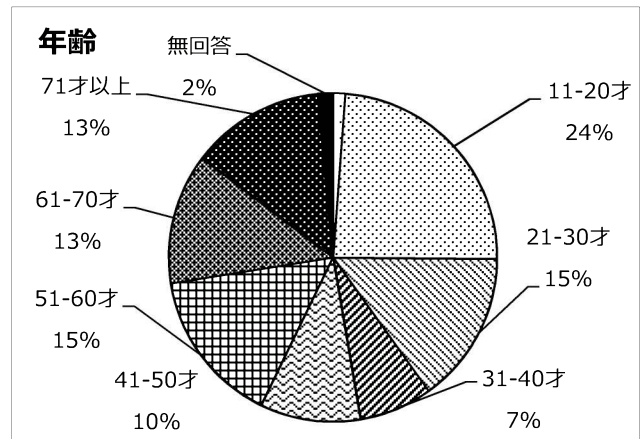

## ■アンケート結果

調査日：2月25日（木）～3月14日（日）

調査方法：QRコード読み取りによるWEBアンケート、紙アンケート

調査場所：3月4日（木）及び3月9日（火）上社会展ギャラリーツアー参加者へ直接配布

他調査日は、QRコード付きアンケート案内用紙を展示室入口、チケットカウンター及びインフォメーションカウンターにて直接配布

集計枚数：383件（紙アンケート、WEBアンケートすべて含む）

### 【アンケート結果より】

- ・本展では県外からの来館者の割合が14%と低かった。
- ・30代までの割合が高いのは、同時開催のデザインあ展の影響もあると推測する。
- ・40代以上の来館者はチラシによる効果が高い割合を占める一方、他の年代では、1割未満でターゲットとする年齢により広報媒体を工夫する必要がある。
- ・新聞による広報は、特に40代以上では19%、71歳以上では48%であり、年齢が高くなると、新聞での広報効果が高まることが実証された。

## 何を見て来たいと思ったか