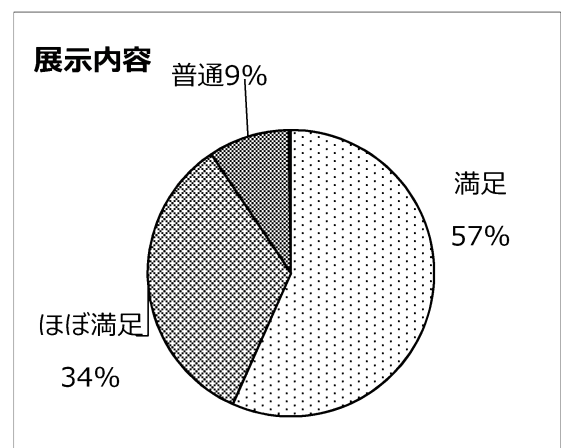

##### まちなかとの連携

- ・タクシー協会との連携 51 件
- ・バスケットボールチームシーホース三河との上社会展半券を使用した相互集客割引を実施 39 件
- ・まちなか宣伝会議主催で、上社会展半券を使用したまちなかサポーター店での割引を実施 27 件

## ■アンケート結果

調査日：2月25日（木）～3月14日（日）

調査方法：QRコード読み取りによるWEBアンケート、紙アンケート

調査場所：3月4日（木）及び3月9日（火）上社会展ギャラリーツアー参加者へ直接配布

他調査日は、QRコード付きアンケート案内用紙を展示室入口、チケットカウンター及びインフォメーションカウンターにて直接配布

集計枚数：383件（紙アンケート、WEBアンケートすべて含む）

### 【アンケート結果より】

- ・本展では県外からの来館者の割合が14%と低かった。
- ・30代までの割合が高いのは、同時開催のデザインあ展の影響もあると推測する。
- ・40代以上の来館者はチラシによる効果が高い割合を占める一方、他の年代では、1割未満でターゲットとする年齢により広報媒体を工夫する必要がある。
- ・新聞による広報は、特に40代以上では19%、71歳以上では48%であり、年齢が高くなると、新聞での広報効果が高まることが実証された。

## 何を見て来たいと思ったか