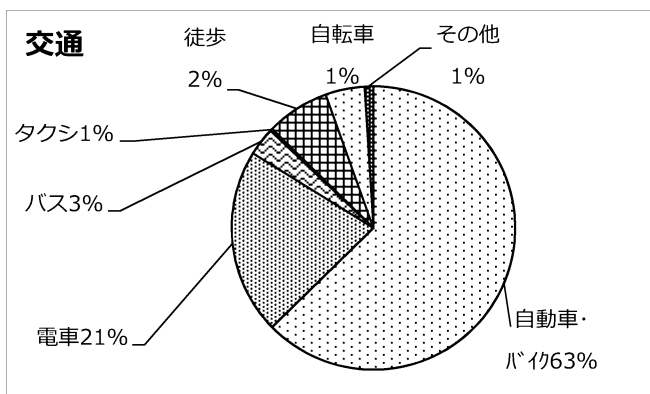

##### まちなかとの連携

- ・タクシー協会との連携 51 件
- ・バスケットボールチームシーホース三河との上社会展半券を使用した相互集客割引を実施 39 件
- ・まちなか宣伝会議主催で、上社会展半券を使用したまちなかサポーター店での割引を実施 27 件

## ■アンケート結果

調査日：2月25日（木）～3月14日（日）

調査方法：QRコード読み取りによるWEBアンケート、紙アンケート

調査場所：3月4日（木）及び3月9日（火）上社会展ギャラリーツアー参加者へ直接配布

他調査日は、QRコード付きアンケート案内用紙を展示室入口、チケットカウンター及びインフォメーションカウンターにて直接配布

集計枚数：383件（紙アンケート、WEBアンケートすべて含む）

### 【アンケート結果より】

- ・本展では県外からの来館者の割合が14%と低かった。
- ・30代までの割合が高いのは、同時開催のデザインあ展の影響もあると推測する。
- ・40代以上の来館者はチラシによる効果が高い割合を占める一方、他の年代では、1割未満でターゲットとする年齢により広報媒体を工夫する必要がある。
- ・新聞による広報は、特に40代以上では19%、71歳以上では48%であり、年齢が高くなると、新聞での広報効果が高まることが実証された。

## 何を見て来たいと思ったか