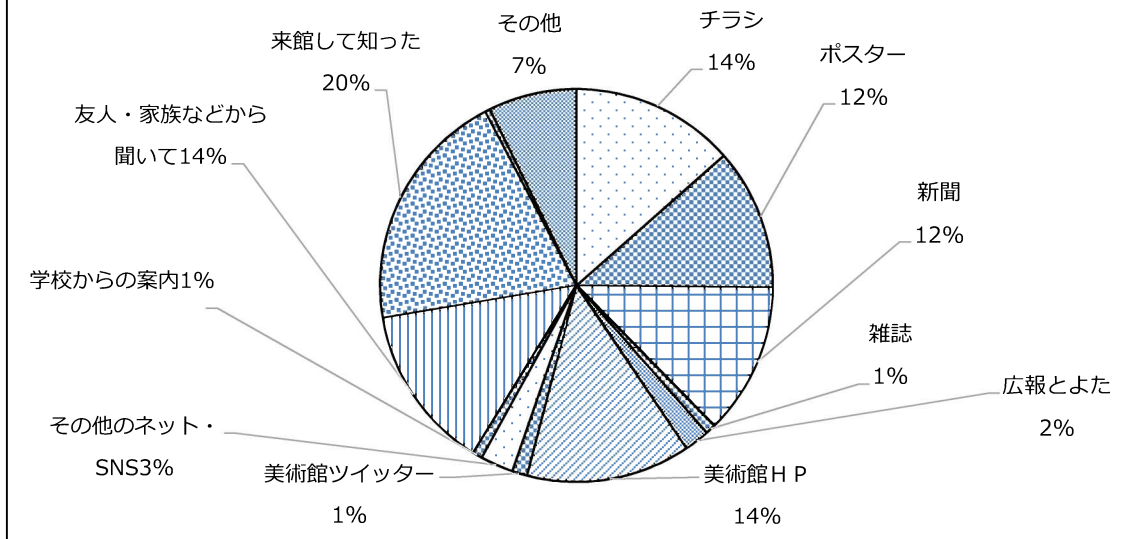

##### まちなかとの連携

- ・タクシー協会との連携 51 件
- ・バスケットボールチームシーホース三河との上社会展半券を使用した相互集客割引を実施 39 件
- ・まちなか宣伝会議主催で、上社会展半券を使用したまちなかサポーター店での割引を実施 27 件

## ■アンケート結果

調査日：2月25日（木）～3月14日（日）

調査方法：QRコード読み取りによるWEBアンケート、紙アンケート

調査場所：3月4日（木）及び3月9日（火）上社会展ギャラリーツアー参加者へ直接配布

他調査日は、QRコード付きアンケート案内用紙を展示室入口、チケットカウンター及びインフォメーションカウンターにて直接配布

集計枚数：383件（紙アンケート、WEBアンケートすべて含む）

### 【アンケート結果より】

- ・本展では県外からの来館者の割合が14%と低かった。
- ・30代までの割合が高いのは、同時開催のデザインあ展の影響もあると推測する。
- ・40代以上の来館者はチラシによる効果が高い割合を占める一方、他の年代では、1割未満でターゲットとする年齢により広報媒体を工夫する必要がある。
- ・新聞による広報は、特に40代以上では19%、71歳以上では48%であり、年齢が高くなると、新聞での広報効果が高まることが実証された。

## 何を見て来たいと思ったか