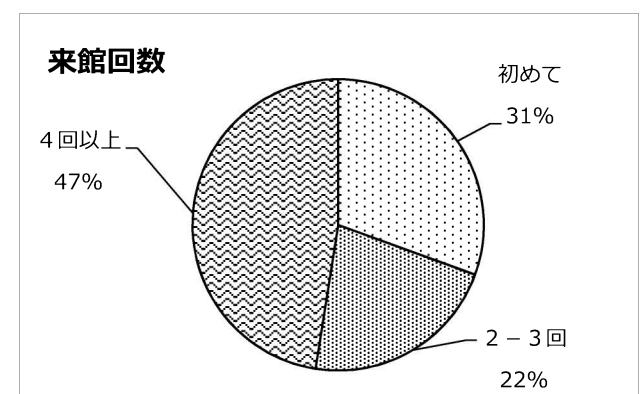

## ■アンケート結果

調査日：2月25日（木）～3月14日（日）

調査方法：QRコード読み取りによるWEBアンケート、紙アンケート

調査場所：3月4日（木）及び3月9日（火）上社会展ギャラリーツアー参加者へ直接配布

他調査日は、QRコード付きアンケート案内用紙を展示室入口、チケットカウンター及びインフォメーションカウンターにて直接配布

集計枚数：383件（紙アンケート、WEBアンケートすべて含む）

### 【アンケート結果より】

- ・本展では県外からの来館者の割合が14%と低かった。
- ・30代までの割合が高いのは、同時開催のデザインあ展の影響もあると推測する。
- ・40代以上の来館者はチラシによる効果が高い割合を占める一方、他の年代では、1割未満でターゲットとする年齢により広報媒体を工夫する必要がある。
- ・新聞による広報は、特に40代以上では19%、71歳以上では48%であり、年齢が高くなると、新聞での広報効果が高まることが実証された。