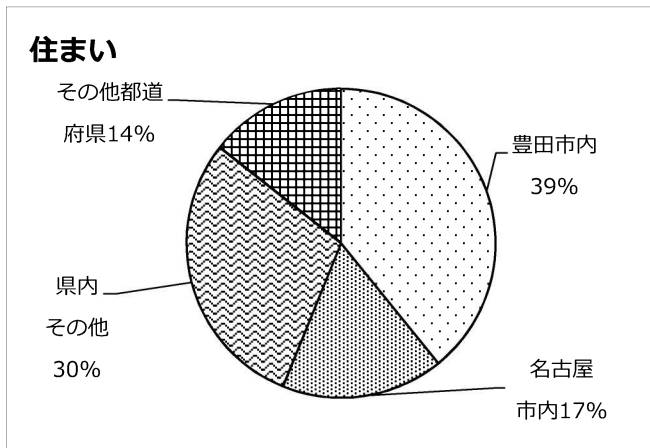

## ■アンケート結果

調査日：2月25日（木）～3月14日（日）

調査方法：QRコード読み取りによるWEBアンケート、紙アンケート

調査場所：3月4日（木）及び3月9日（火）上社会展ギャラリーツアー参加者へ直接配布

他調査日は、QRコード付きアンケート案内用紙を展示室入口、チケットカウンター及びインフォメーションカウンターにて直接配布

集計枚数：383件（紙アンケート、WEBアンケートすべて含む）

### 【アンケート結果より】

- ・本展では県外からの来館者の割合が14%と低かった。
- ・30代までの割合が高いのは、同時開催のデザインあ展の影響もあると推測する。
- ・40代以上の来館者はチラシによる効果が高い割合を占める一方、他の年代では、1割未満でターゲットとする年齢により広報媒体を工夫する必要がある。
- ・新聞による広報は、特に40代以上では19%、71歳以上では48%であり、年齢が高くなると、新聞での広報効果が高まることが実証された。

## 何を見て来たいと思ったか