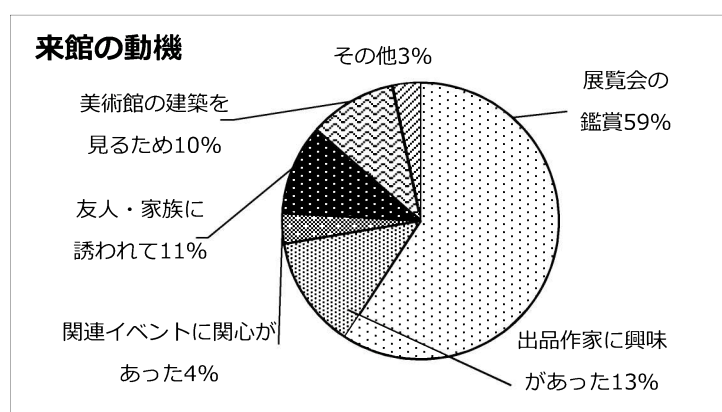

##### まちなかとの連携

- ・タクシー協会との連携 51 件
- ・バスケットボールチームシーホース三河との上社会展半券を使用した相互集客割引を実施 39 件
- ・まちなか宣伝会議主催で、上社会展半券を使用したまちなかサポーター店での割引を実施 27 件

## ■アンケート結果

調査日：2月25日（木）～3月14日（日）

調査方法：QRコード読み取りによるWEBアンケート、紙アンケート

調査場所：3月4日（木）及び3月9日（火）上社会展ギャラリーツアー参加者へ直接配布

他調査日は、QRコード付きアンケート案内用紙を展示室入口、チケットカウンター及びインフォメーションカウンターにて直接配布

集計枚数：383件（紙アンケート、WEBアンケートすべて含む）

### 【アンケート結果より】

- ・本展では県外からの来館者の割合が14%と低かった。
- ・30代までの割合が高いのは、同時開催のデザインあ展の影響もあると推測する。
- ・40代以上の来館者はチラシによる効果が高い割合を占める一方、他の年代では、1割未満でターゲットとする年齢により広報媒体を工夫する必要がある。
- ・新聞による広報は、特に40代以上では19%、71歳以上では48%であり、年齢が高くなると、新聞での広報効果が高まることが実証された。

## 何を見て来たいと思ったか