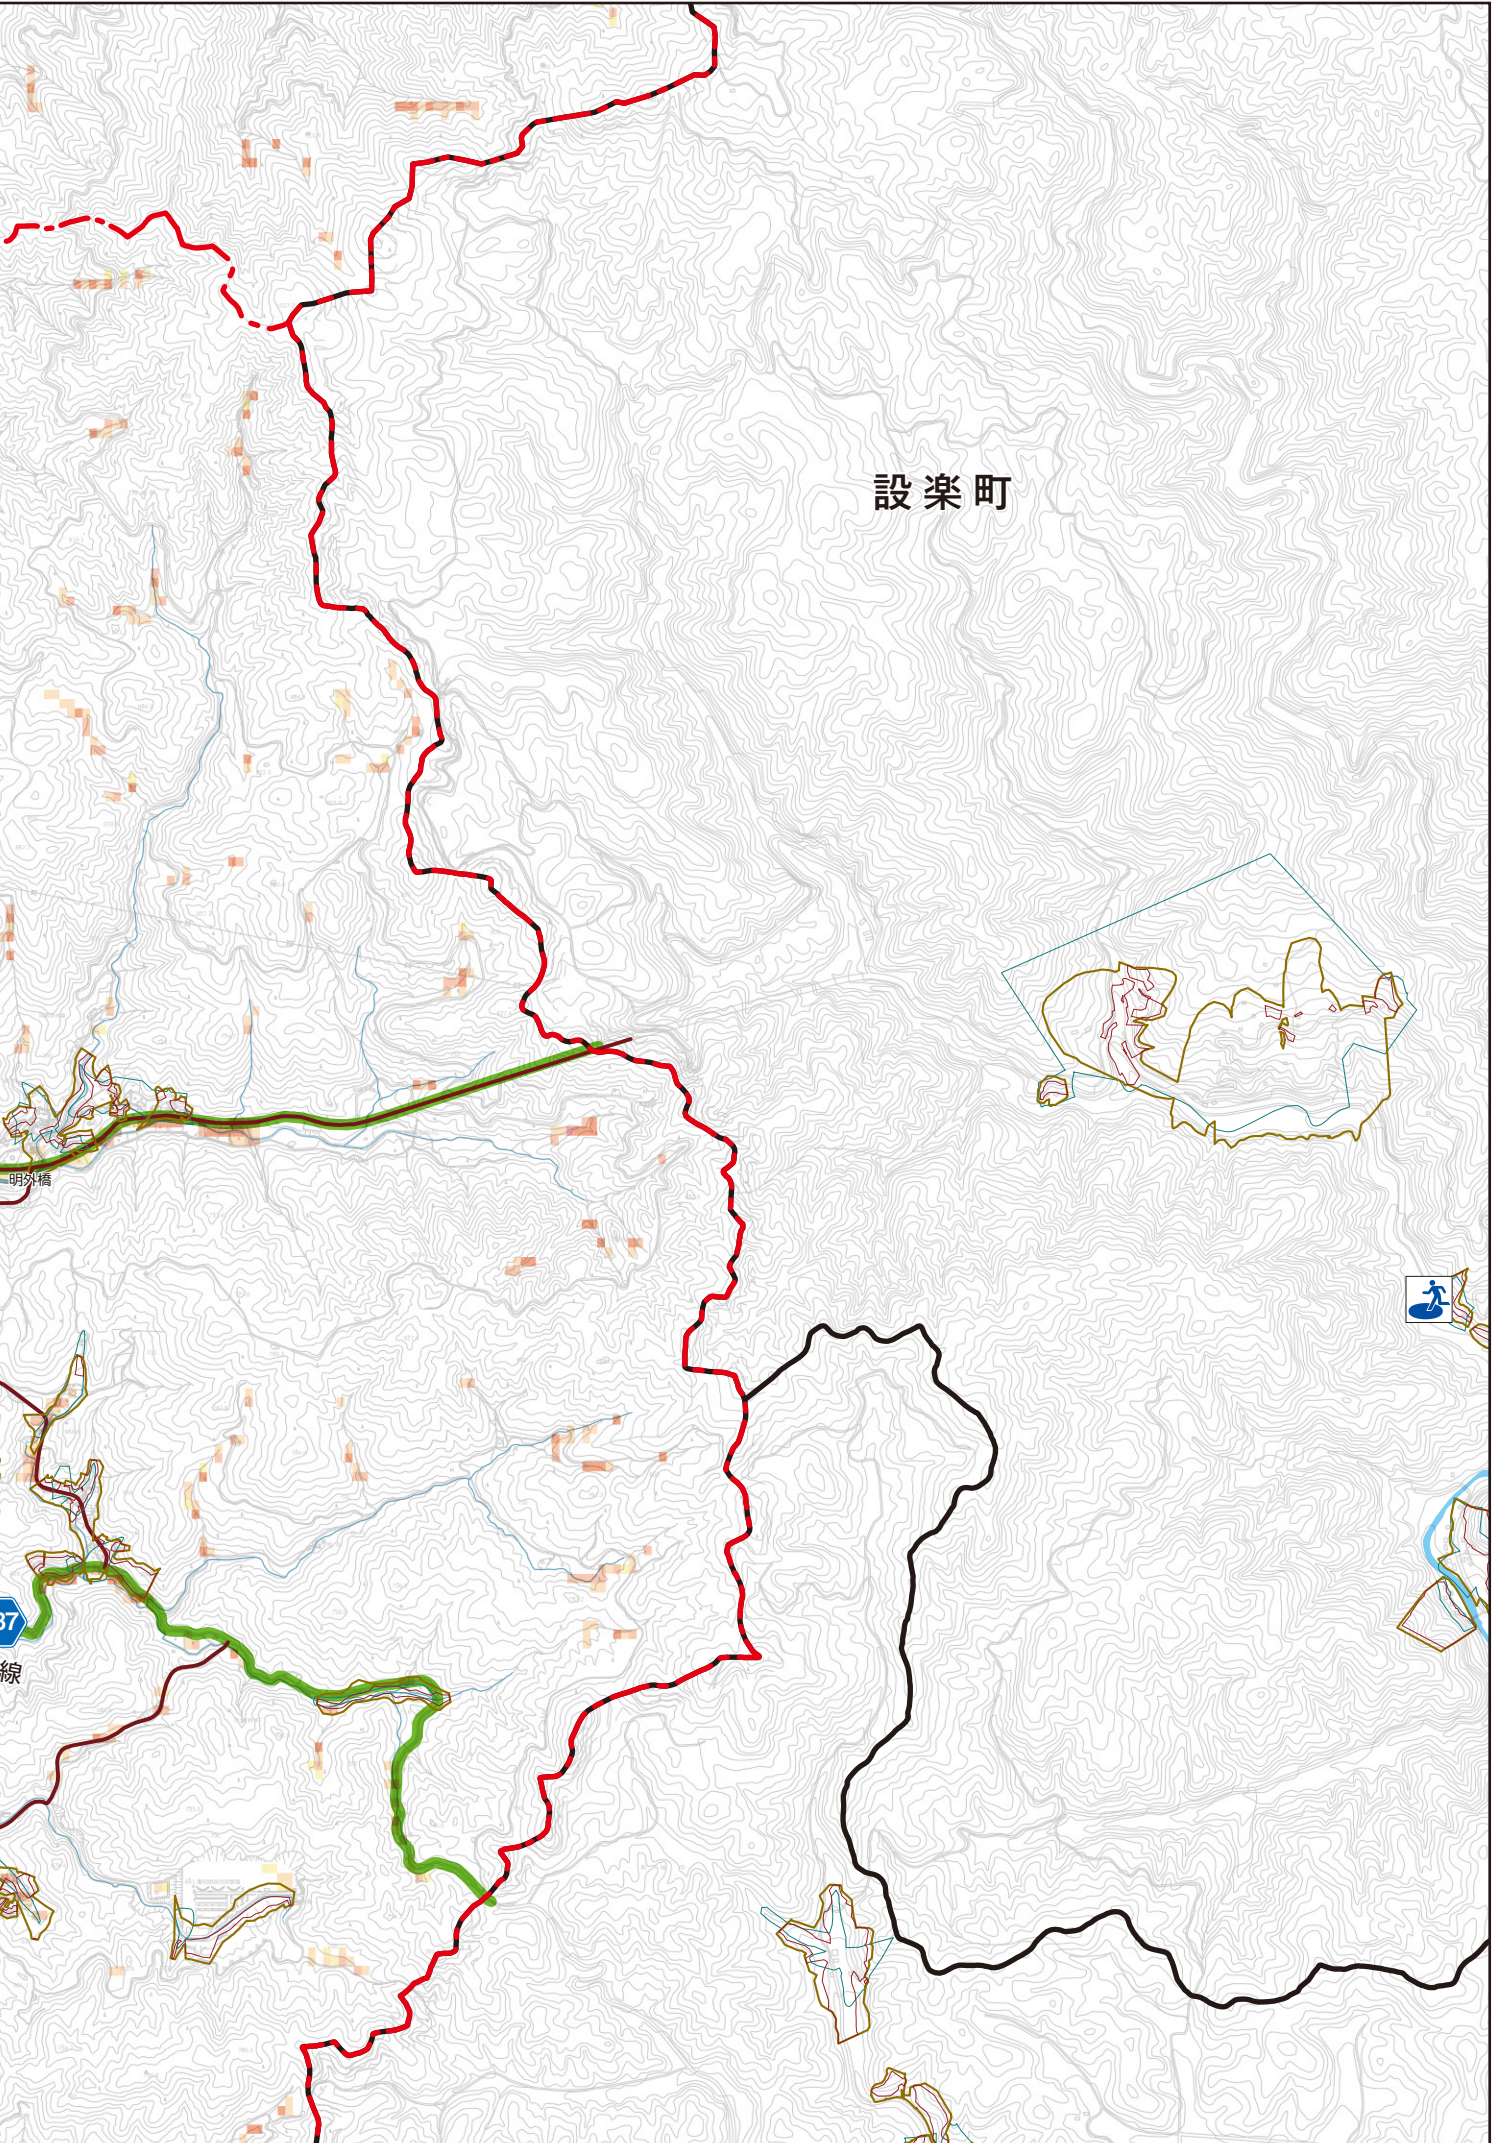

設樂町

明外橋

37

線