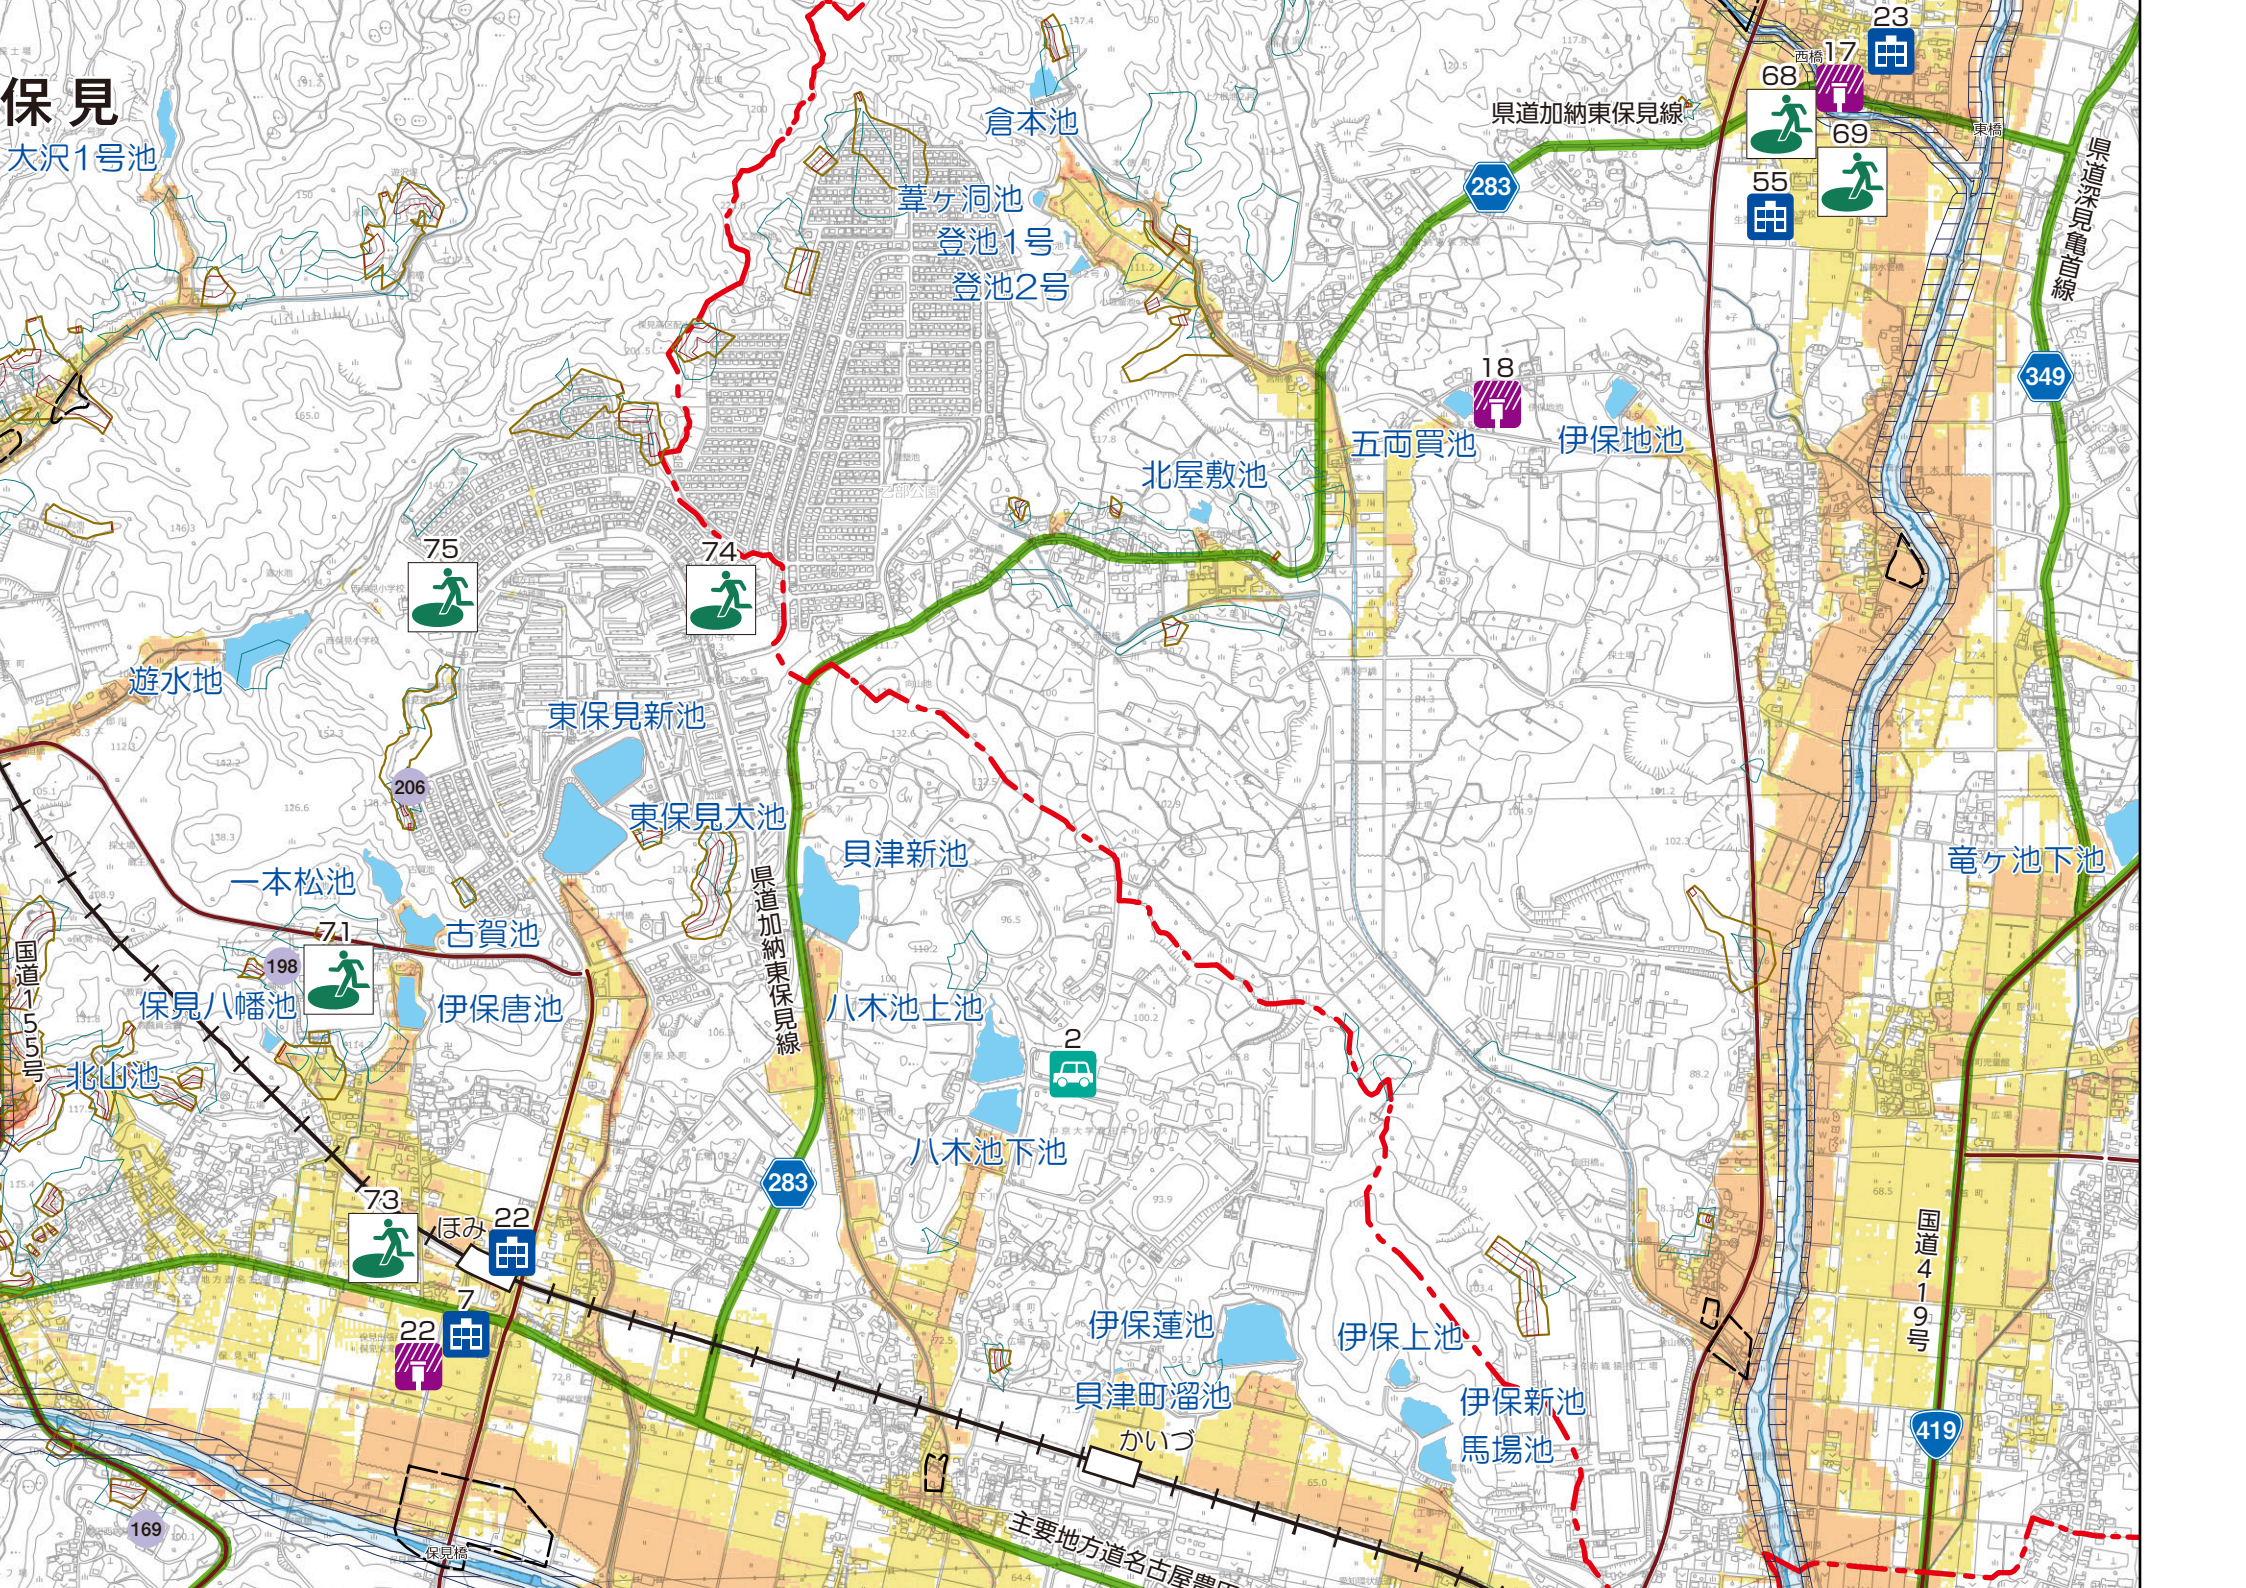

# 保見

大沢1号池

倉本池

葦ヶ洞池  
登池1号  
登池2号

北屋敷池

五両買池

伊保地池

75

74

遊水地

東保見新池

東保見大池

貝津新池

一本松池

古賀池

伊保唐池

八木池上池

八木池下池

伊保蓮池

貝津町溜池

伊保上池

伊保新池

馬場池

龍ヶ池下池