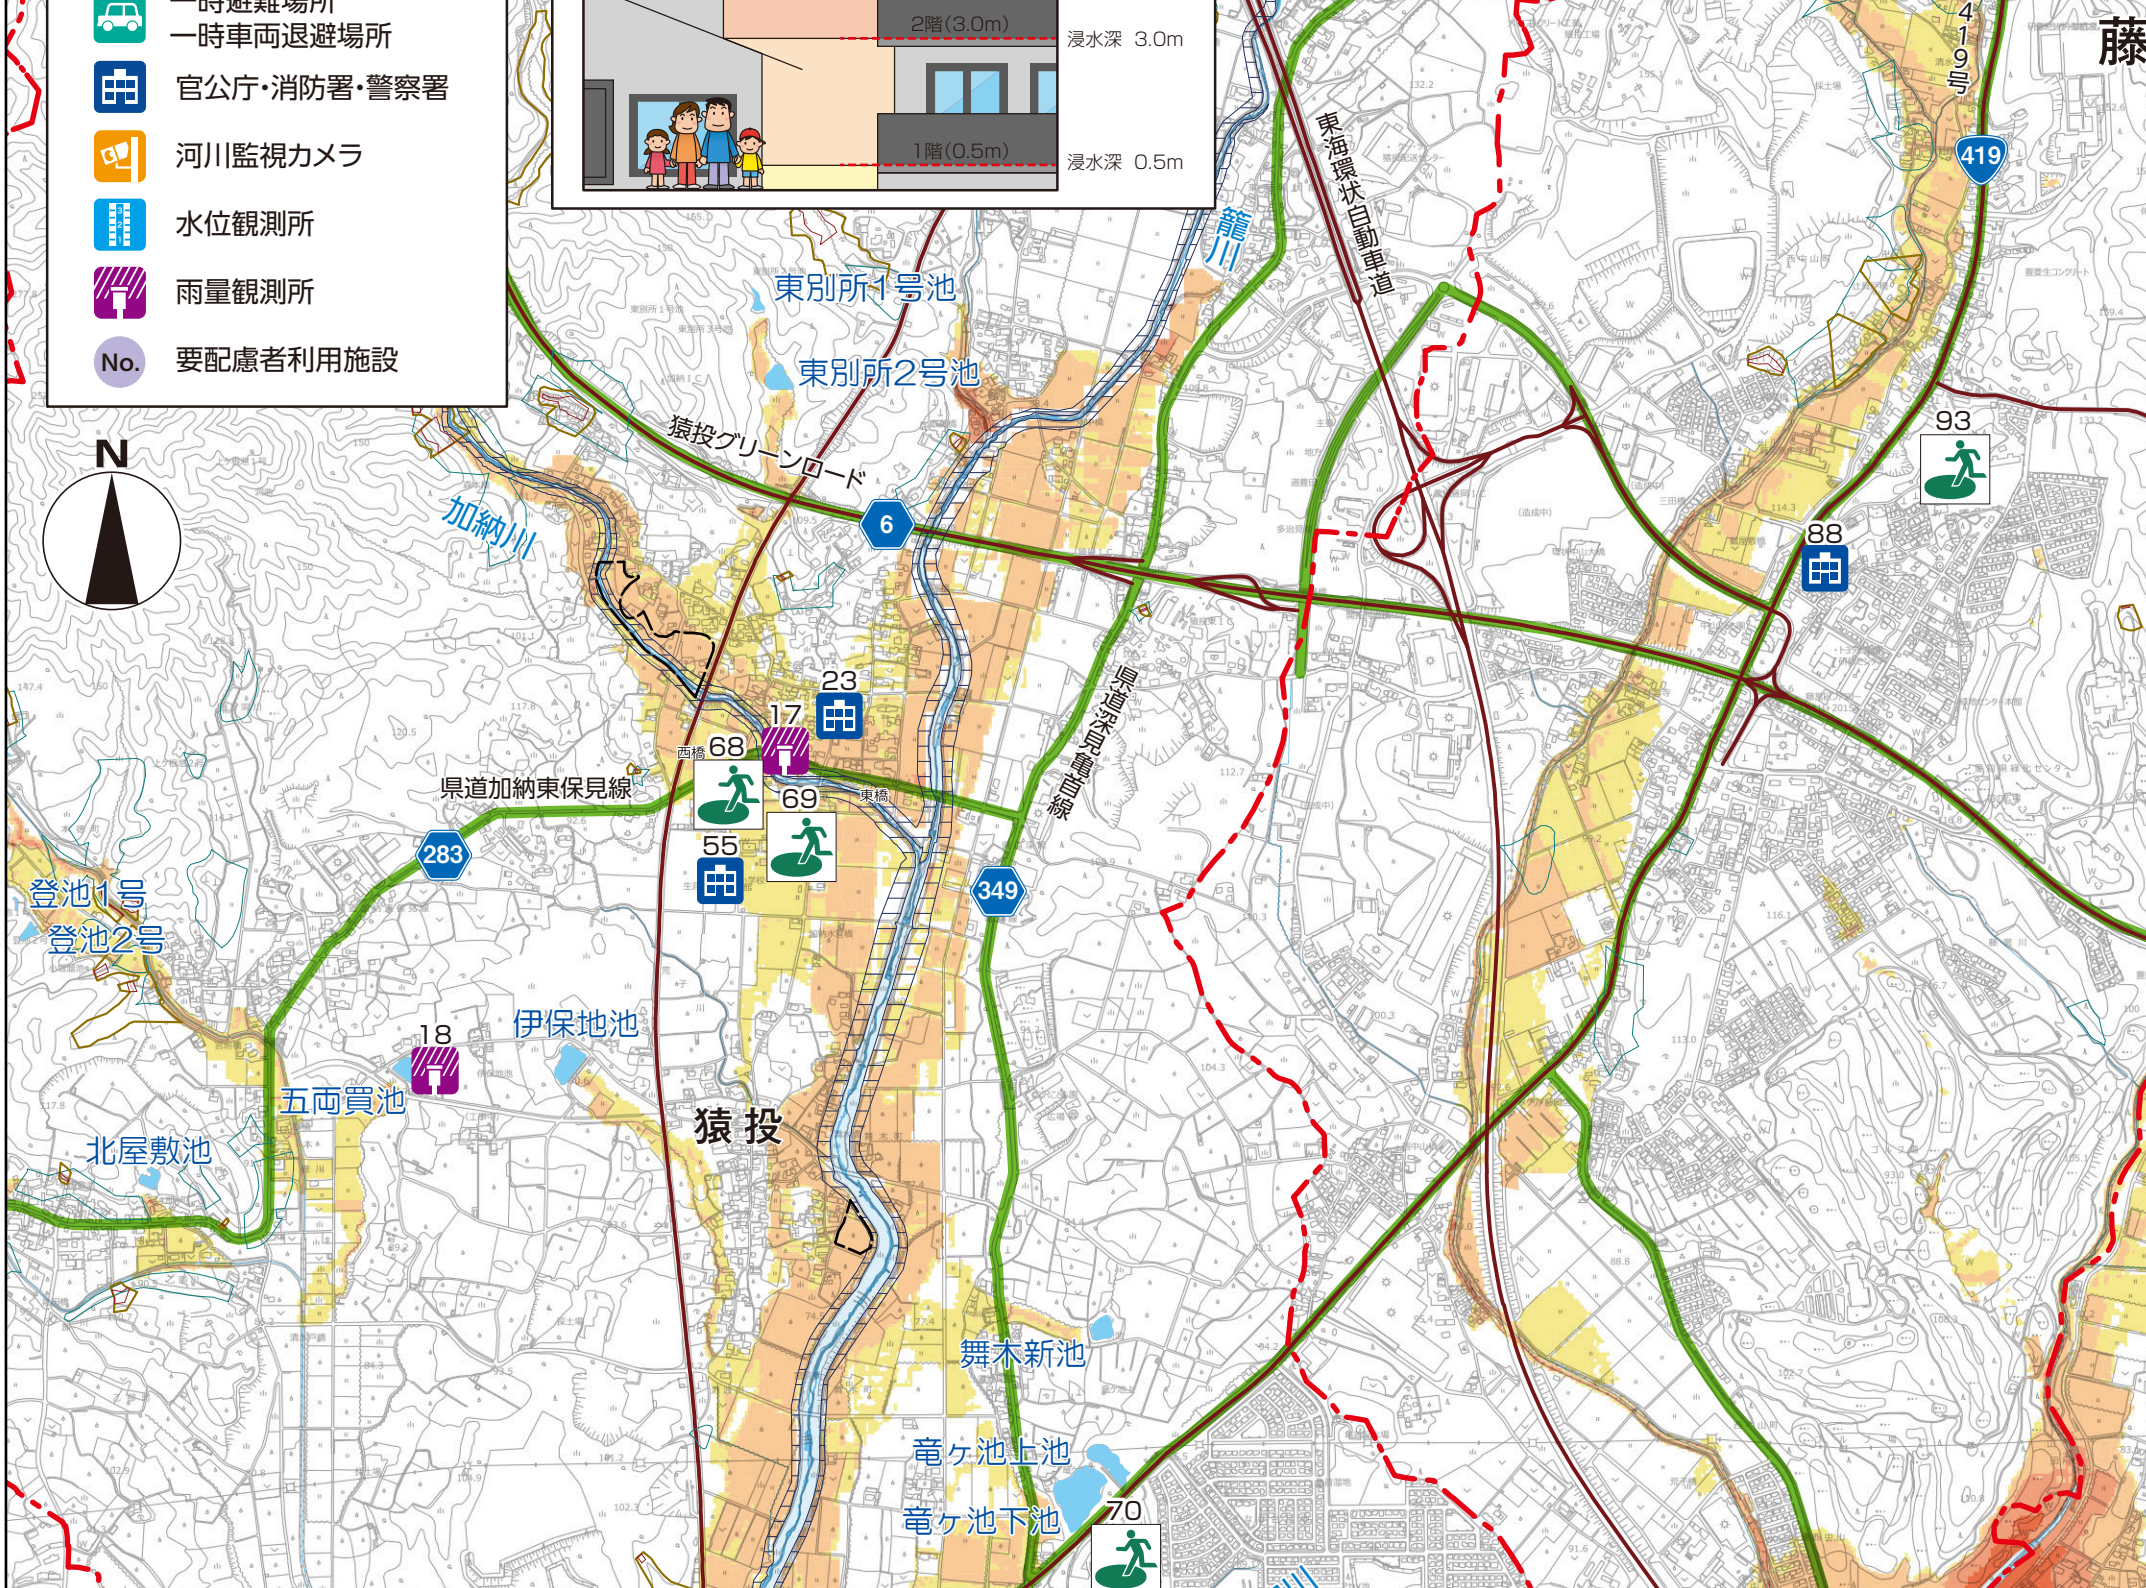

一時避難場所

官公庁・消防署・警察署

河川監視カメラ

水位観測所

雨量観測所

No. 要配慮者利用施設

東別所1号池

東別所2号池

猿投グリーンロード

加納川

県道加納東保見線

登池1号
登池2号

伊保地池

五両貫池

北屋敷池

猿投

舞本新池

竜ヶ池上池

竜ヶ池下池

藤