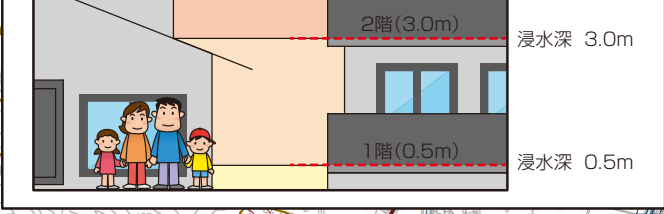

一時避難場所

官公庁・消防署・警察署

河川監視カメラ

水位観測所

雨量観測所

No. 要配慮者利用施設

東別所1号池

東別所2号池