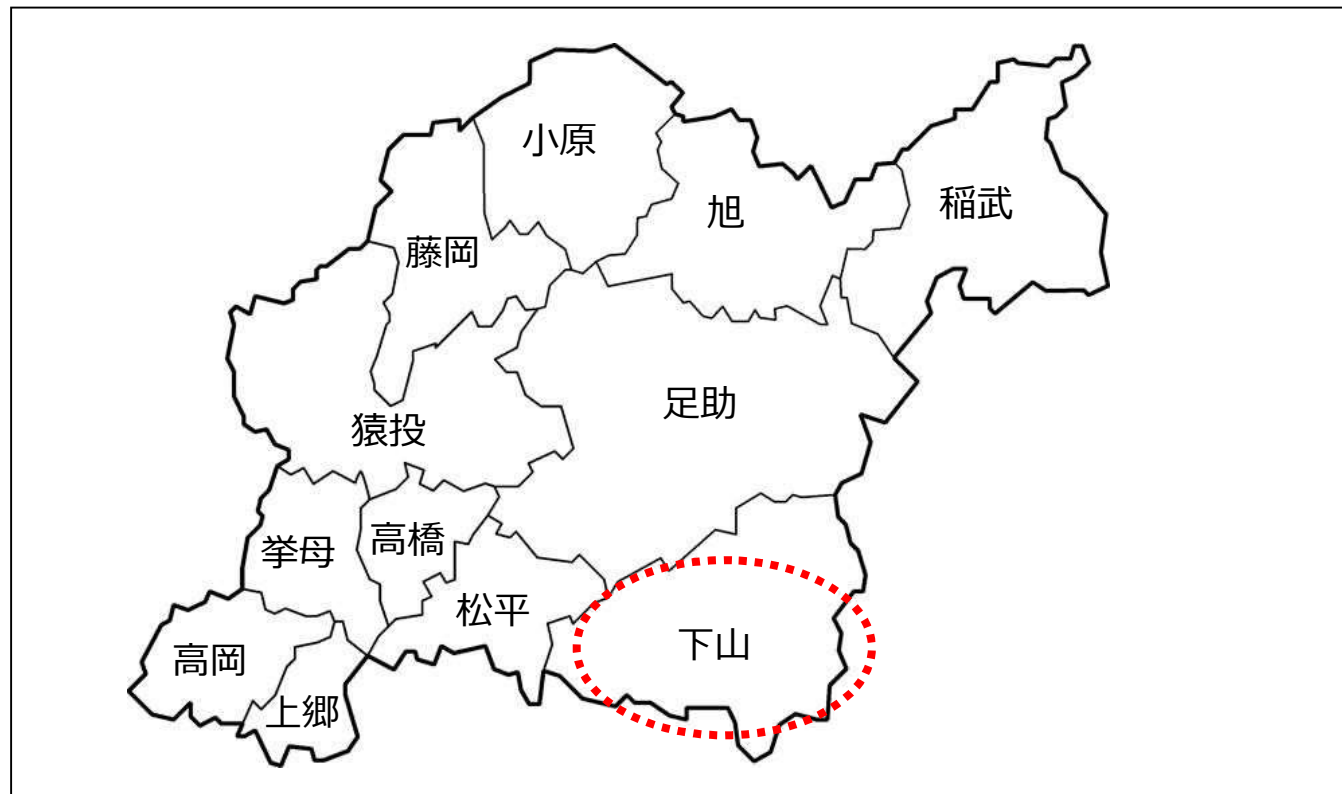

報告案件（2）①下山地域バス（区域運行）の停留所の新設・移設等について

1 報告内容

路線名	下山地域バス（しもやまバス）
内容	バス停の移設、名称変更 110「 <small>はなざわ2くみしゅうかいじょ</small> 花沢2組集会所」→110「 <small>はくせんしゃまえ</small> 白山社前」 バス停の移設 314「 <small>あらかがわはらだ</small> 蘭川原田」 バス停の新設 625「 <small>はぶいどやげ</small> 羽布井戸谷下」
変更理由	バス停を適正位置に再配置し、利用者利便を向上させるため
実施日	令和3年10月11日（月）「白山社前」 令和3年10月11日（月）「蘭川原田」 令和4年 3月 1日（火）「羽布井戸谷下」
検討の経緯等	<ul style="list-style-type: none"> ・自治区要望により、しもやま利用促進協議会長、事務局で協議し、決定。 ・バス停は、すべて民地内に設置。 ・交通管理者（警察）、道路管理者、地域住民と調整済み。 ※運賃の変更は無し。

2 路線位置図

3 路線基本情報

態 様	区域運行
運行経路の概要	豊田市下山地区内
運行距離	—
運行時間帯	午前6時～午後8時
運 行 日	月～金曜日（12月29日から1月3日は運休）
運行本数	—
停留所数	185か所 → 186 か所
料金体系	地域バス運賃体系 1乗車200円
運行車両	10人乗りワゴン車（乗客用座席数：9） 2台
他路線との重複区間	【とよたおいでんバス】大沼～切二木（下山・豊田線） 【名鉄バス】大沼～下山口（大沼線） 【額田地域コミュニティ交通】（ささゆりバス）外山
運行事業者	株式会社西三交通
	住所：豊田市羽布町金山29番地 電話：（0565）90-3424