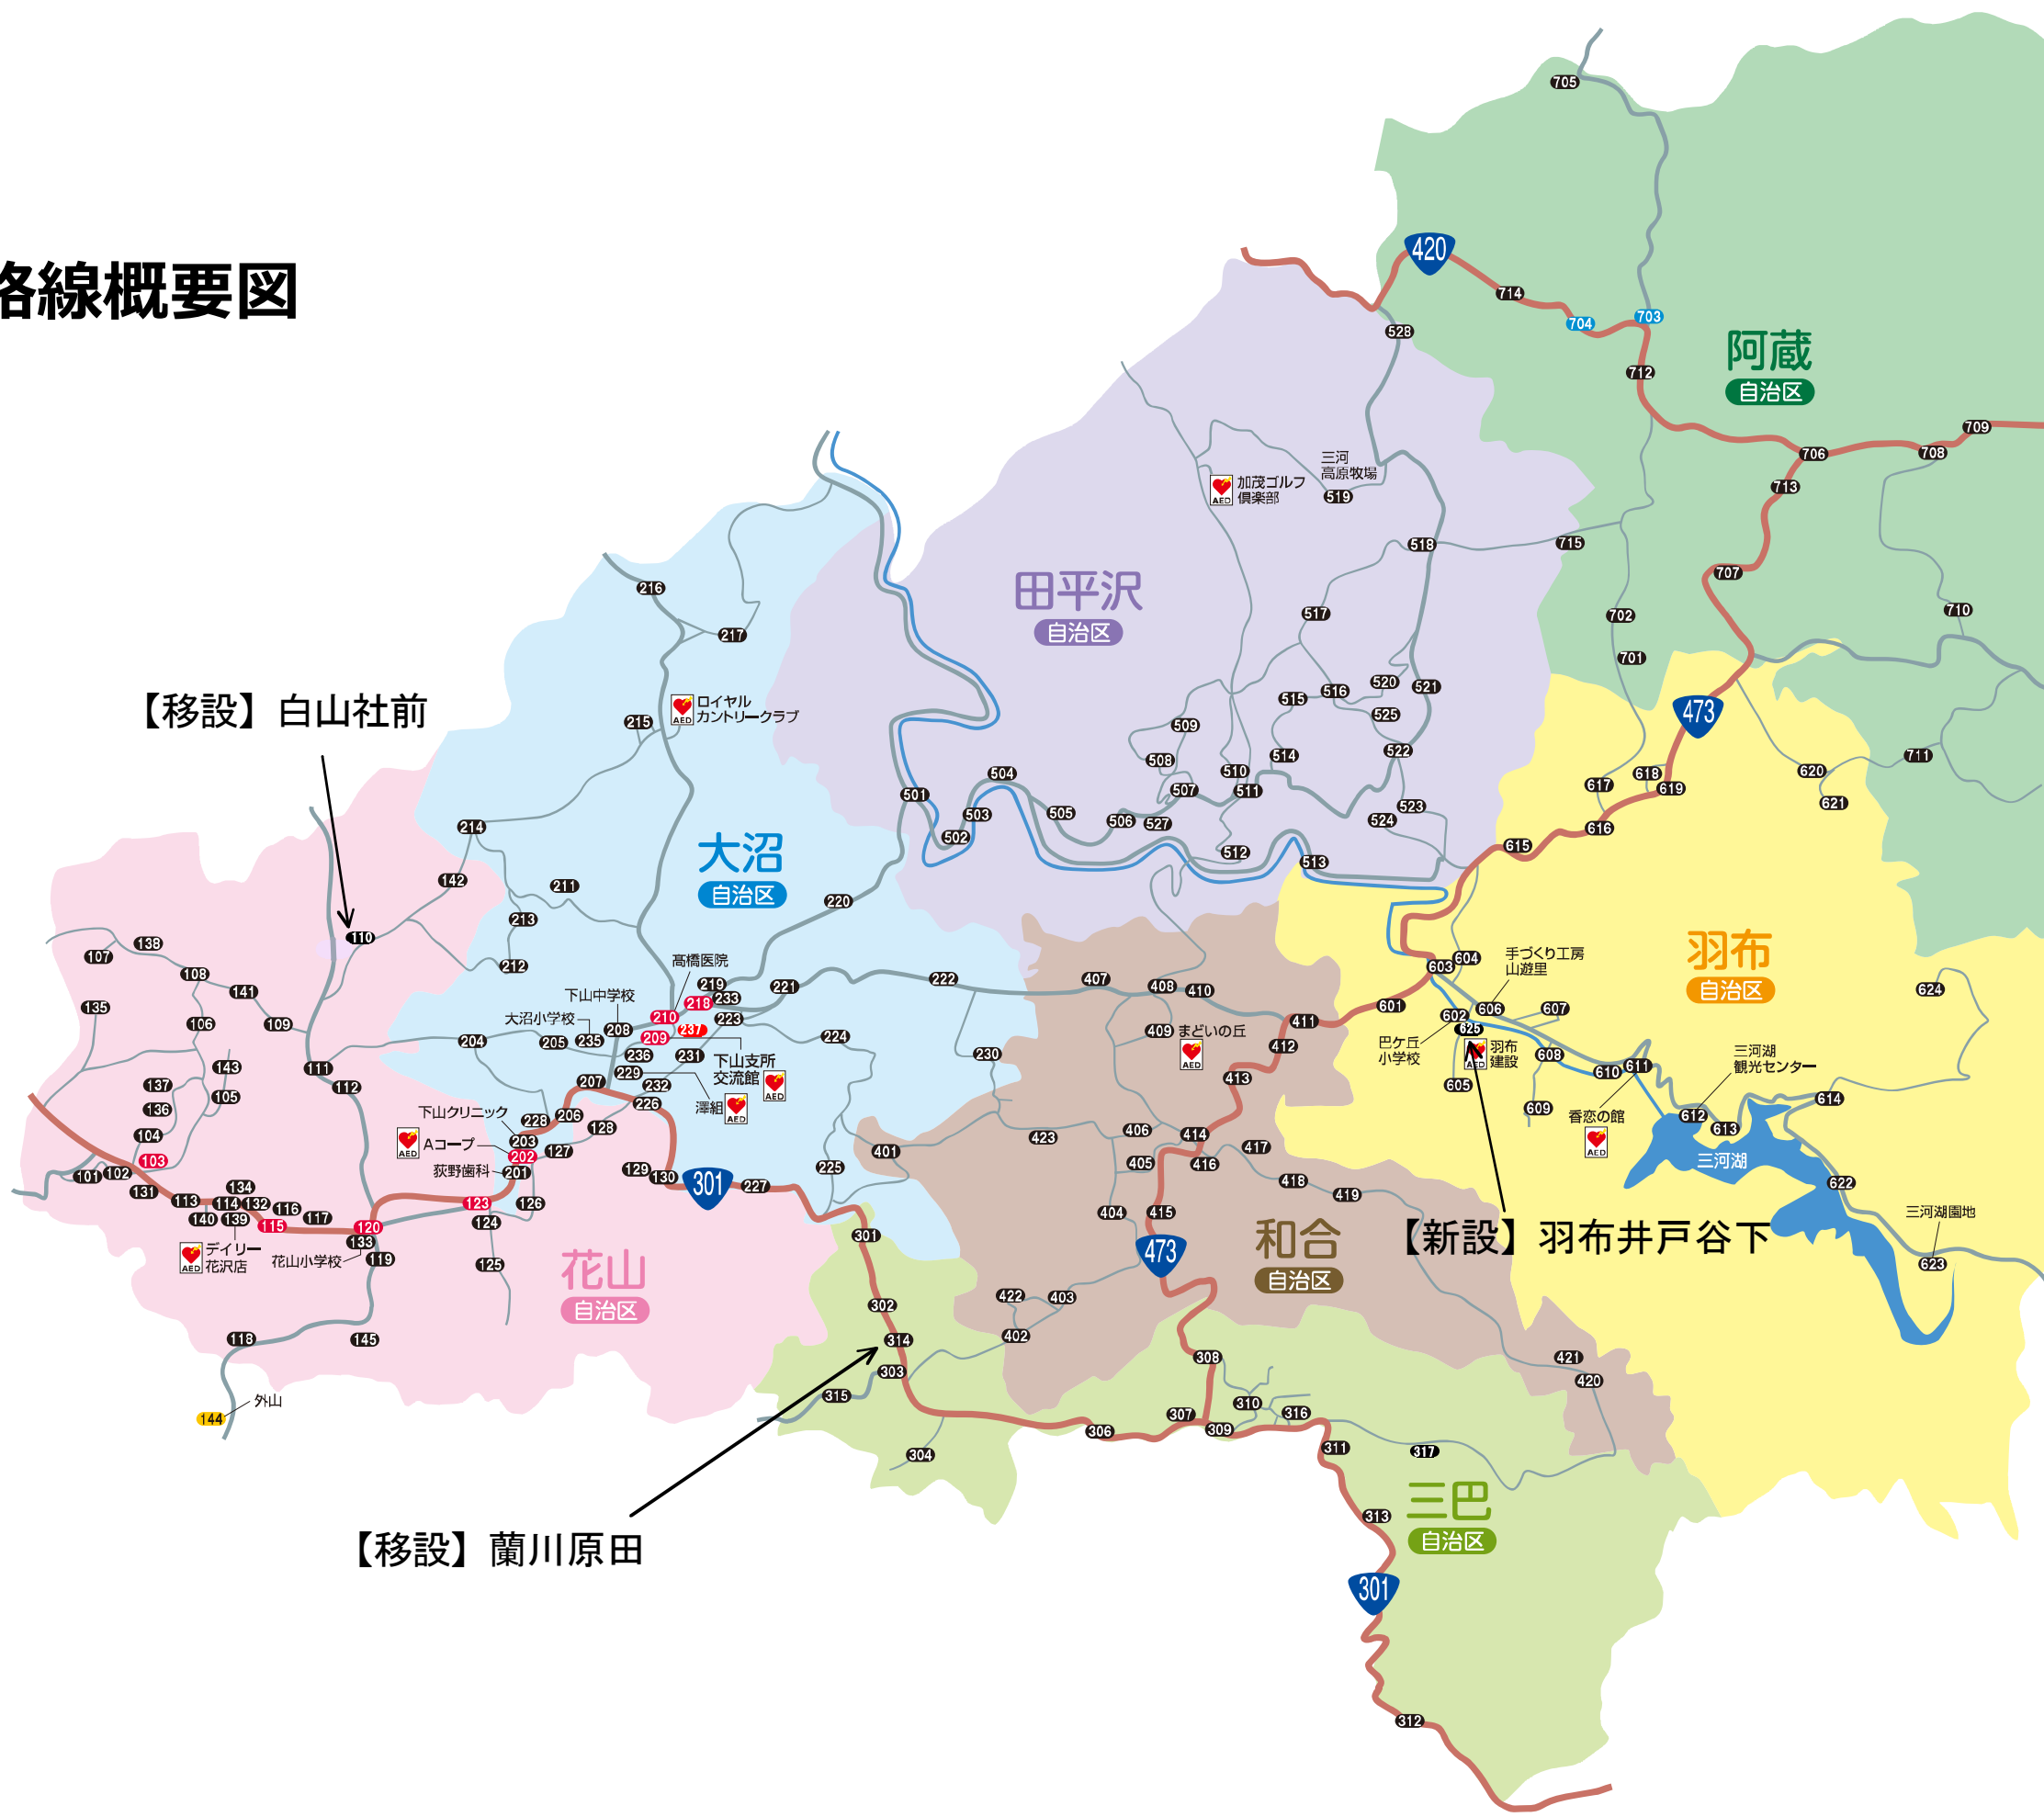

路線概要図

番号	バス停名	番号	バス停名
101	日影下	315	蘭平岩
102	日影上	316	黒坂葉下
103	切二木バス停前	317	黒坂北畑
104	西ノ入団地集会所前	401	小松野由ヶ入
105	新桜平団地口	402	小松野向田
106	若波美団地口	403	小松野宮下
107	うぐいす団地口	404	和合岩倉
108	花三集会所前	405	和合北山
109	花沢芦原	406	和合石ノ塔
110	白山社前	407	日折西
111	花沢東松本	408	神殿笹ヶ田和
112	花沢柳本	409	まどの丘
113	花沢ハマイバ	410	神殿中切
114	花沢柵口	411	ライスセンター前
115	花五コミュニティ前	412	神殿新井
116	花沢団地西	413	神殿狹島
117	花沢団地東	414	和合集会所
118	蕪木	415	和合オノ神
119	下山田代西上団地	416	和合日影
120	花山小学校下	417	和合仙沢
123	巻和岐	418	和合酒屋
124	嶋集会所前	419	和合山口
125	長照寺前	420	ハイロット
126	市場親の家	421	下山ハークパーク
127	下山田代入	422	小松野向田前
128	田折	423	しもやまわくわくファーム
129	田折折地洞	501	平瀬瀨瀨
130	川合業務店前	502	平瀬親の家
131	美容室ソレイユ	503	平瀬ヤナ
132	ヘアサロンかんのう	504	田平沢成瀬
133	花山小学校	505	お茶工場前
134	秀和屋	506	高福寺
135	妙楽寺休み茶屋	507	澤井商店前
136	西ノ入団地	508	田平沢森越
137	柳ヶ入団地	509	田平沢日隈
138	花沢島下	510	立岩社端
139	デイリー花沢店	511	広域農道辻
140	東豊工業	512	立岩杓子沢
141	花沢平岩	513	立岩ヒジガミ
142	花沢名生尻	514	立岩峰洞
143	桜平団地	515	東大林上半
144	外山	516	東大林西洞
201	狹野歯科	517	東大林花ノ木
202	Aコープ下山店	518	東大林大田
203	下山クリニック	519	三河高原キャンプ村
204	大沼乗越	520	東大林岩本
205	大沼広畑	521	東大林桑原
206	下山の里	522	東大林集会所前
207	ファミマ下山豊田店	523	東大林本入
208	下山中学校下	524	東大林浪松
209	下山交流館	525	東大林中古田
210	高橋医院	527	栃立向貝戸
211	大沼団地	528	東大林大平
212	大沼吾ヶ入	601	大森
213	さつき台団地	602	巴ヶ丘小学校
214	大沼名牛	603	東部こども園
215	大沼切山	604	光照寺下
216	大沼大伏	605	羽布小松沢
217	大沼右工門殿	606	山遊里
218	大沼	607	羽布大日掛
219	近藤商店	608	羽布集会所
220	梶集会所	609	羽布大石
221	大沼住宅	610	かしが苑
222	大沼集会所	611	香恋の館
223	大沼鳥屋	612	三河湖観光センター
224	大沼蔵池	613	三河路・うなぎの三河
225	大沼刈安	614	腰掛山荘
226	大沼1組集会所	615	野原西畑
227	大沼七ツ石	616	野原集会所前
228	オンリーワン	617	野原上ヶ井
229	澤組	618	野原田中
230	大沼高儘	619	野原田中口
231	大沼島下	620	野原吉平
232	大沼大官屋敷	621	野原辰ノ本
233	大沼自治区集会所	622	やまびこ
234	下山中学校上	623	三河湖園地
235	大沼小学校	624	山根家
236	下山トレーニングセンター	625	羽布井戸谷下
237	下山支所バス停	701	高野柳
301	蘭下海道	702	高野前田
302	蘭大下	703	梨野上
303	蘭つし屋	704	梨野下
304	蘭新田	705	梨野田ノ尻
306	黒坂柱縄手	706	阿蔵下
307	黒坂沼	707	保殿
308	黒坂下田	708	阿蔵中
309	黒坂集会所	709	阿蔵上
310	黒坂羽根坂	710	宇連野本郷
311	黒坂大空	711	宇連野方形
312	黒坂下切	712	下山の森
313	黒坂大空南	713	阿蔵石原
314	蘭川原田	714	梨野大下り
		715	エルミオーレ