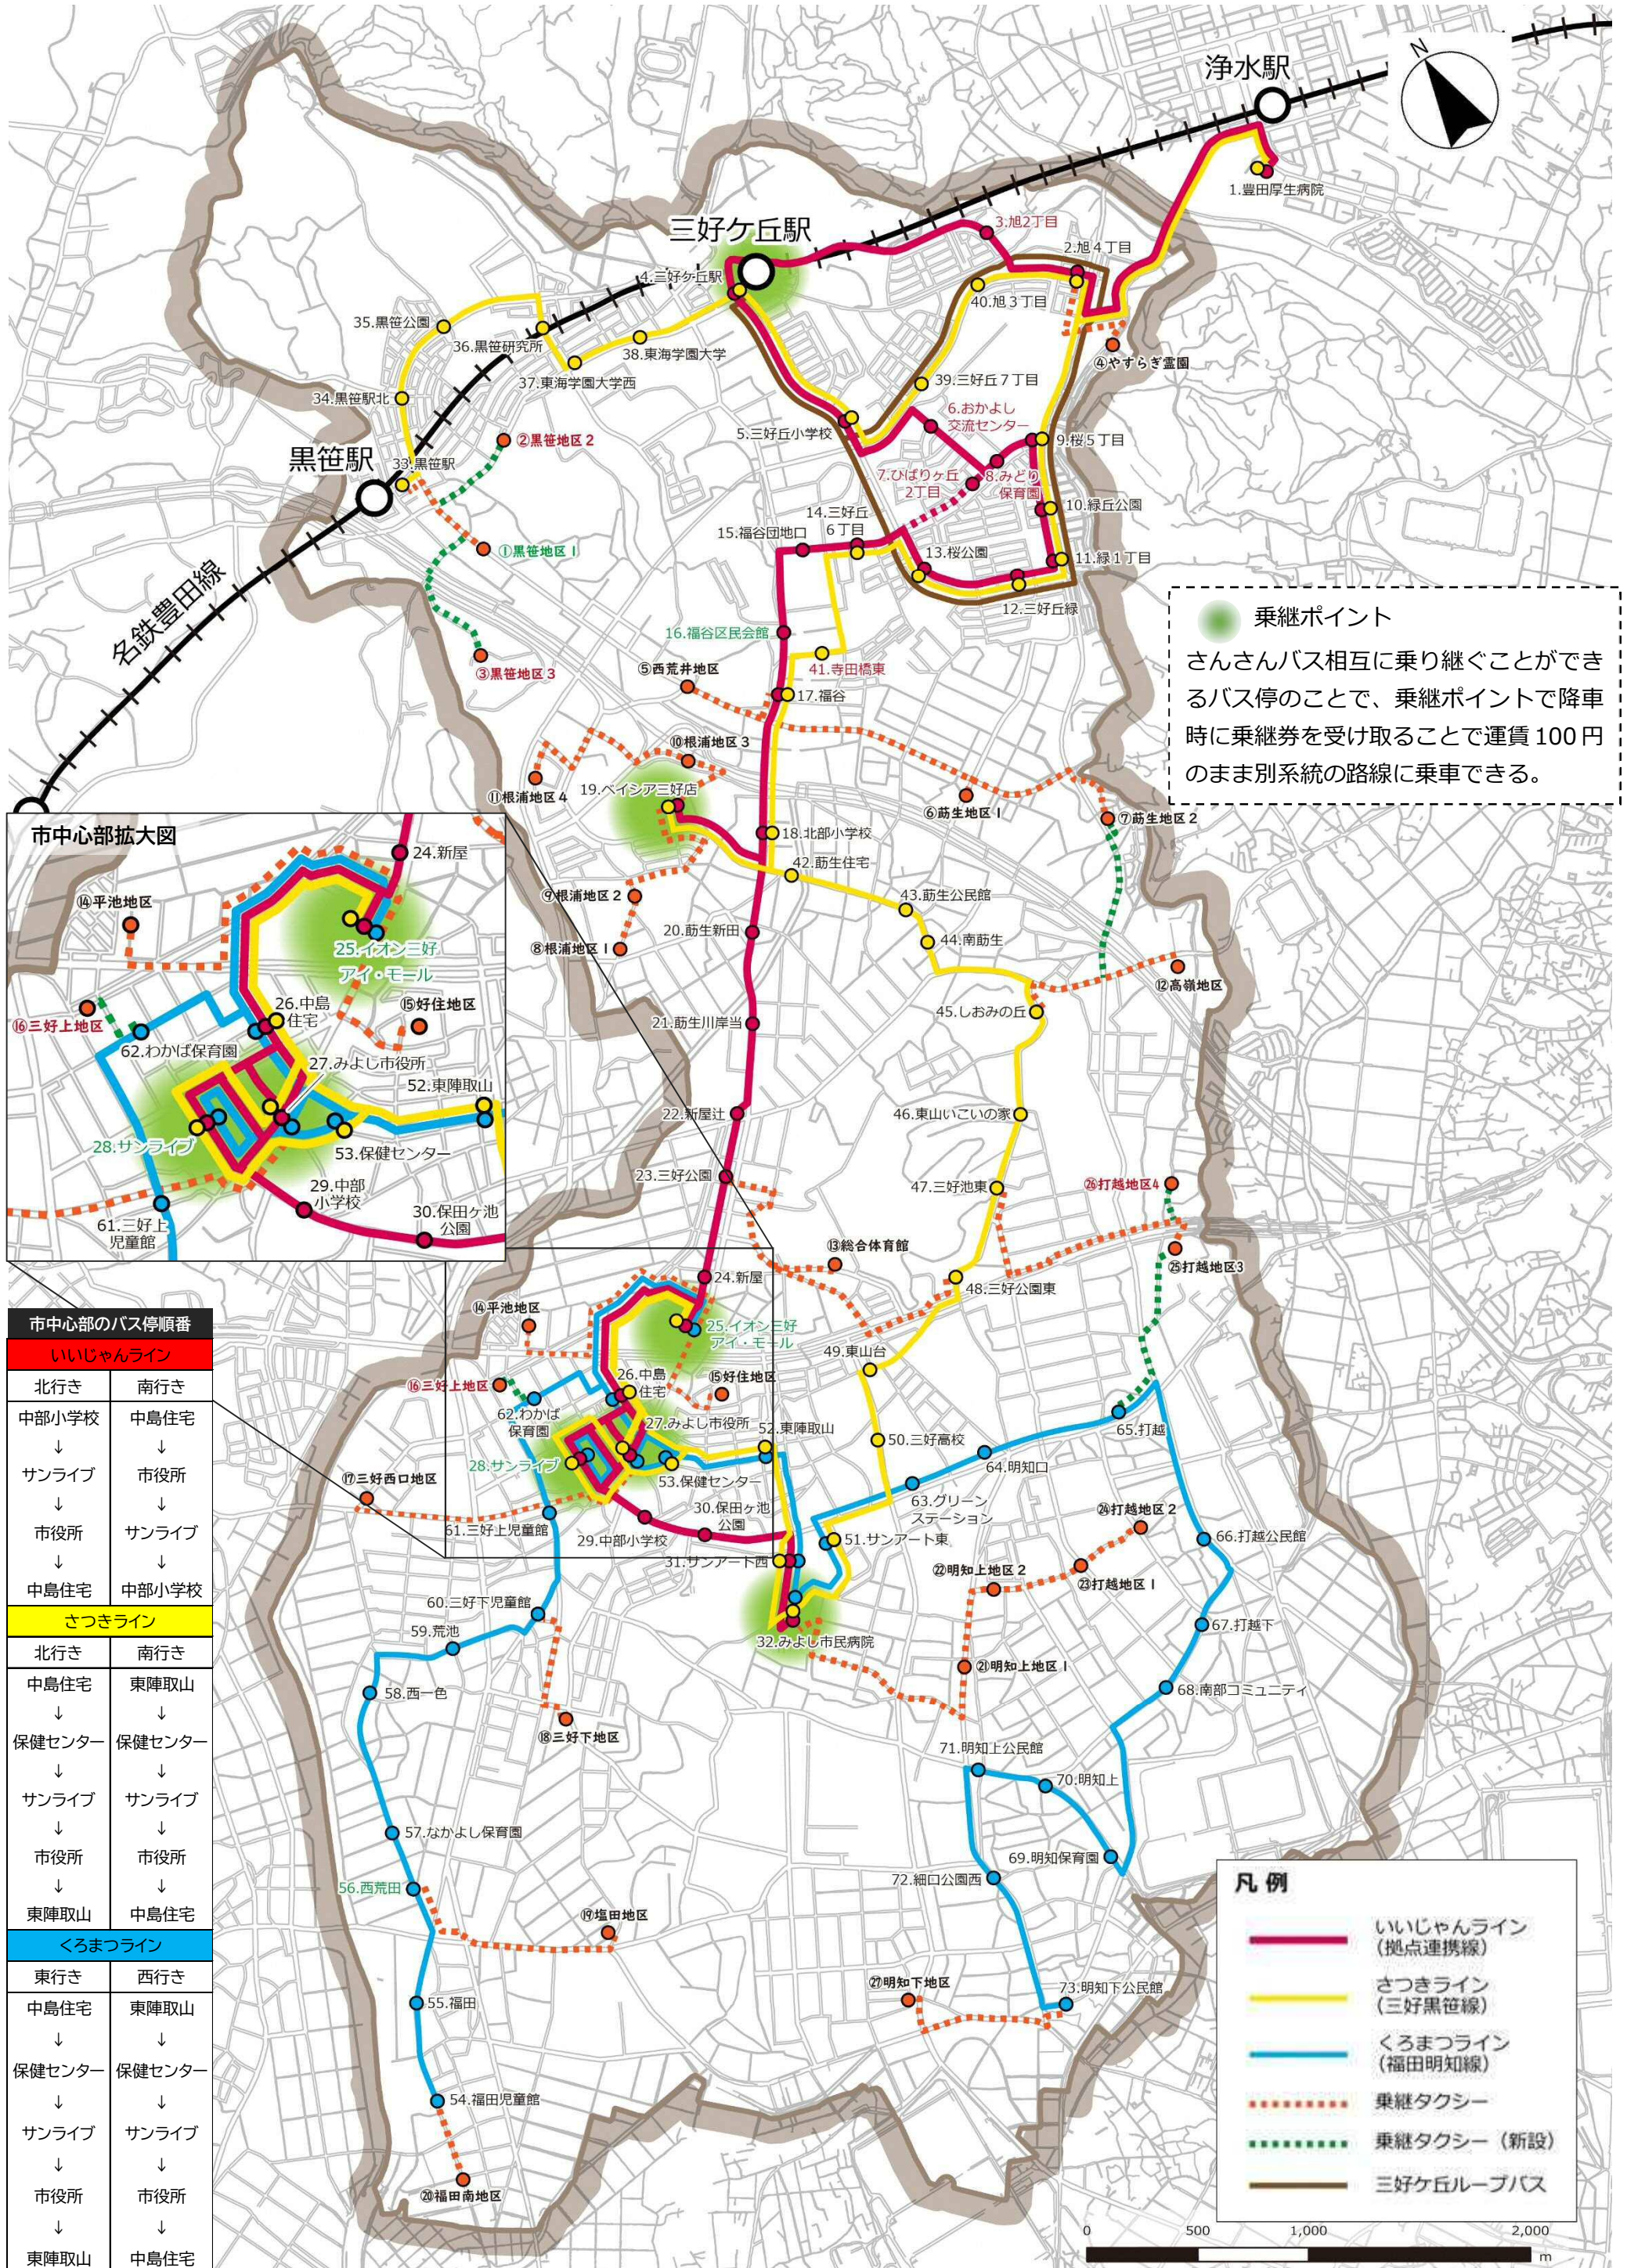

①ルート

全体路線図

乗継ポイント
さんさんバス相互に乗り継ぐことができるバス停のことで、乗継ポイントで降車時に乗継券を受け取ることで運賃100円のまま別系統の路線に乗車できる。