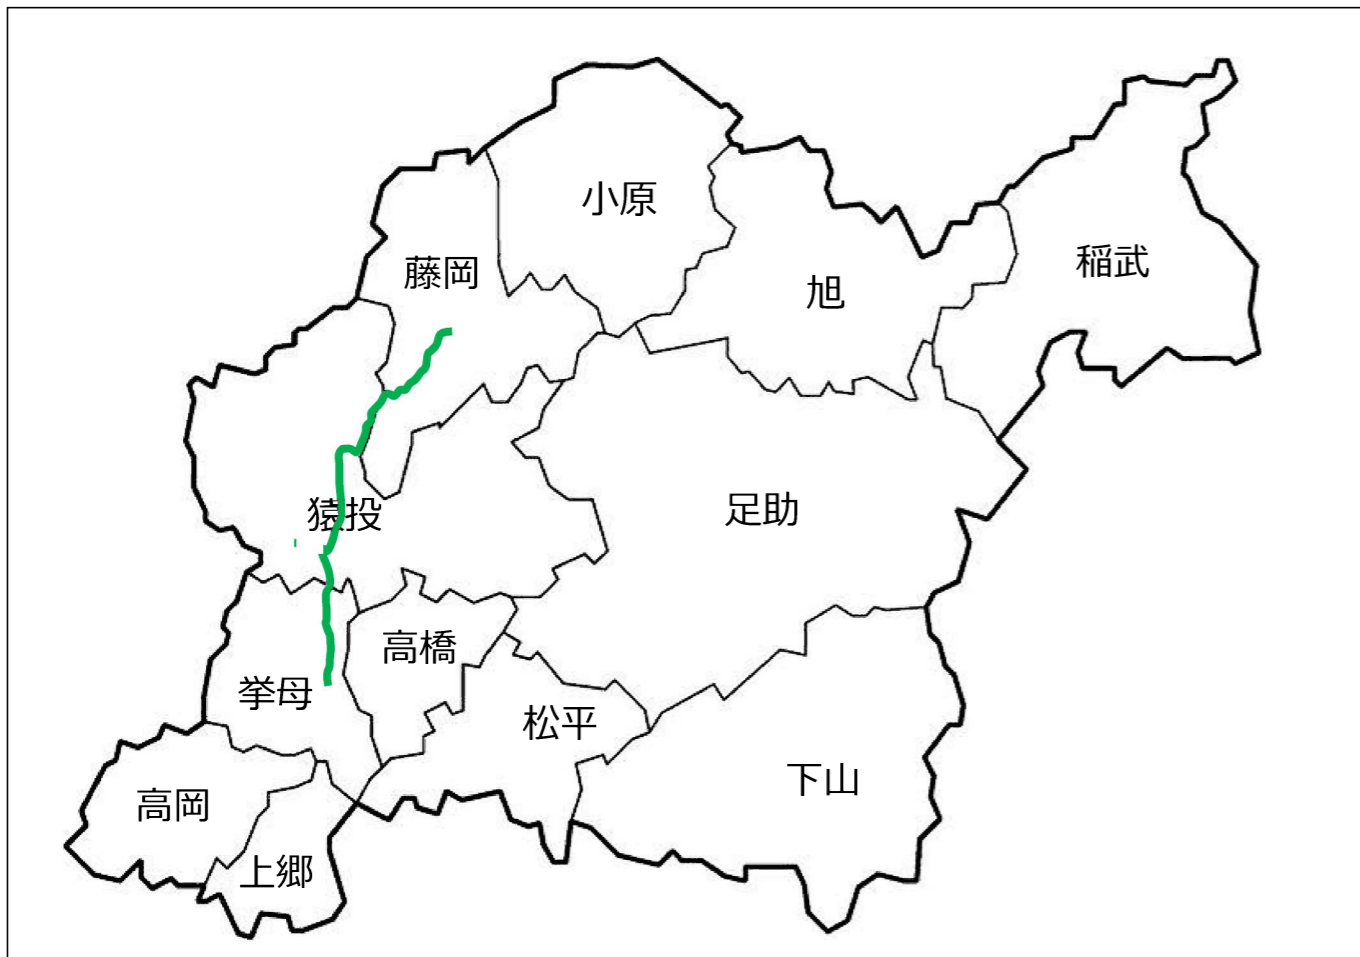

協議案件（1）藤岡・豊田線（加納経由）のダイヤ改正等について

1 協議内容

| | |
|-----------|---|
| 路線名 | とよたおいでんバス「藤岡・豊田線（加納経由）」 |
| 内容 | ① ダイヤ改正 ② バス停の名称変更（保健センター口 → ふじのさと入口） |
| 変更理由 | 道路渋滞により慢性的な遅延が発生しており、特に朝、夕の利用者の利便性が損なわれていたため。また、藤岡保健センターが廃止となったため。 |
| 実施予定日 | 令和4年4月1日（金） |
| 検討の経緯等 | ・ 利用者の利便性を向上させるため、運行実態にあわせた所要時間の見直しと昼間の便を朝の便に変更する等のダイヤを検討した。 ・ 藤岡保健センターの廃止の連絡を受け、地元と調整の上、バス停の新名称を検討した。 ※運賃、距離の変更なし |
| 関係機関との調整日 | 令和3年10月 運行事業者と調整済み 11月 沿線施設、関係者と協議済み |
| 協議事項 | この協議内容について、お気付きの点があれば御助言をいただきたい。 |

2 路線位置図

3 路線基本情報

| | | |
|-----------|--|------------------|
| 態 様 | 路線定期運行 | |
| 運行経路の概要 | 藤岡支所～深見～猿投神社前～加納～亀首金山～豊田高校南～上豊田駅南～こども発達センター（一部）～医療センター～けやきワークス（一部）～豊田市 | |
| 系 統 | ①けやきワークス・こども発達センター経由 ②けやきワークス経由 ③けやきワークス・こども発達センター未経由 | |
| 運行距離 | ① 17.9 km ② 16.9 km ③ 16.5 km | |
| 運行時間帯 | 午前6時台～午後10時台 | |
| 運 行 日 | 毎 日 | |
| 運行本数 | 平日 | 土休日 |
| | 24便 | 20便 |
| 停留所数 | 30か所 | |
| 料金体系 | 基幹バス運賃体系 料金（100～400円） | |
| 運行車両 | 路線バス仕様中型バス（ノンステップ）：3両 | |
| 他路線との重複区間 | 【おいでんバス】 ・ ふかみ台団地～飯野（小原・豊田線、藤岡・豊田線（西中山経由）） ・ 豊田高校南（さなげ・足助線） 【地域バス】 ・ 藤岡支所（ふじバス：三箇線、西市野々線、川口・飯野線） | |
| 運行事業者 | 事業所名：豊栄交通株式会社 豊田北営業所 | |
| | 住所：豊田市亀首町町屋洞 190-15 | 電話：（0565）43-0158 |