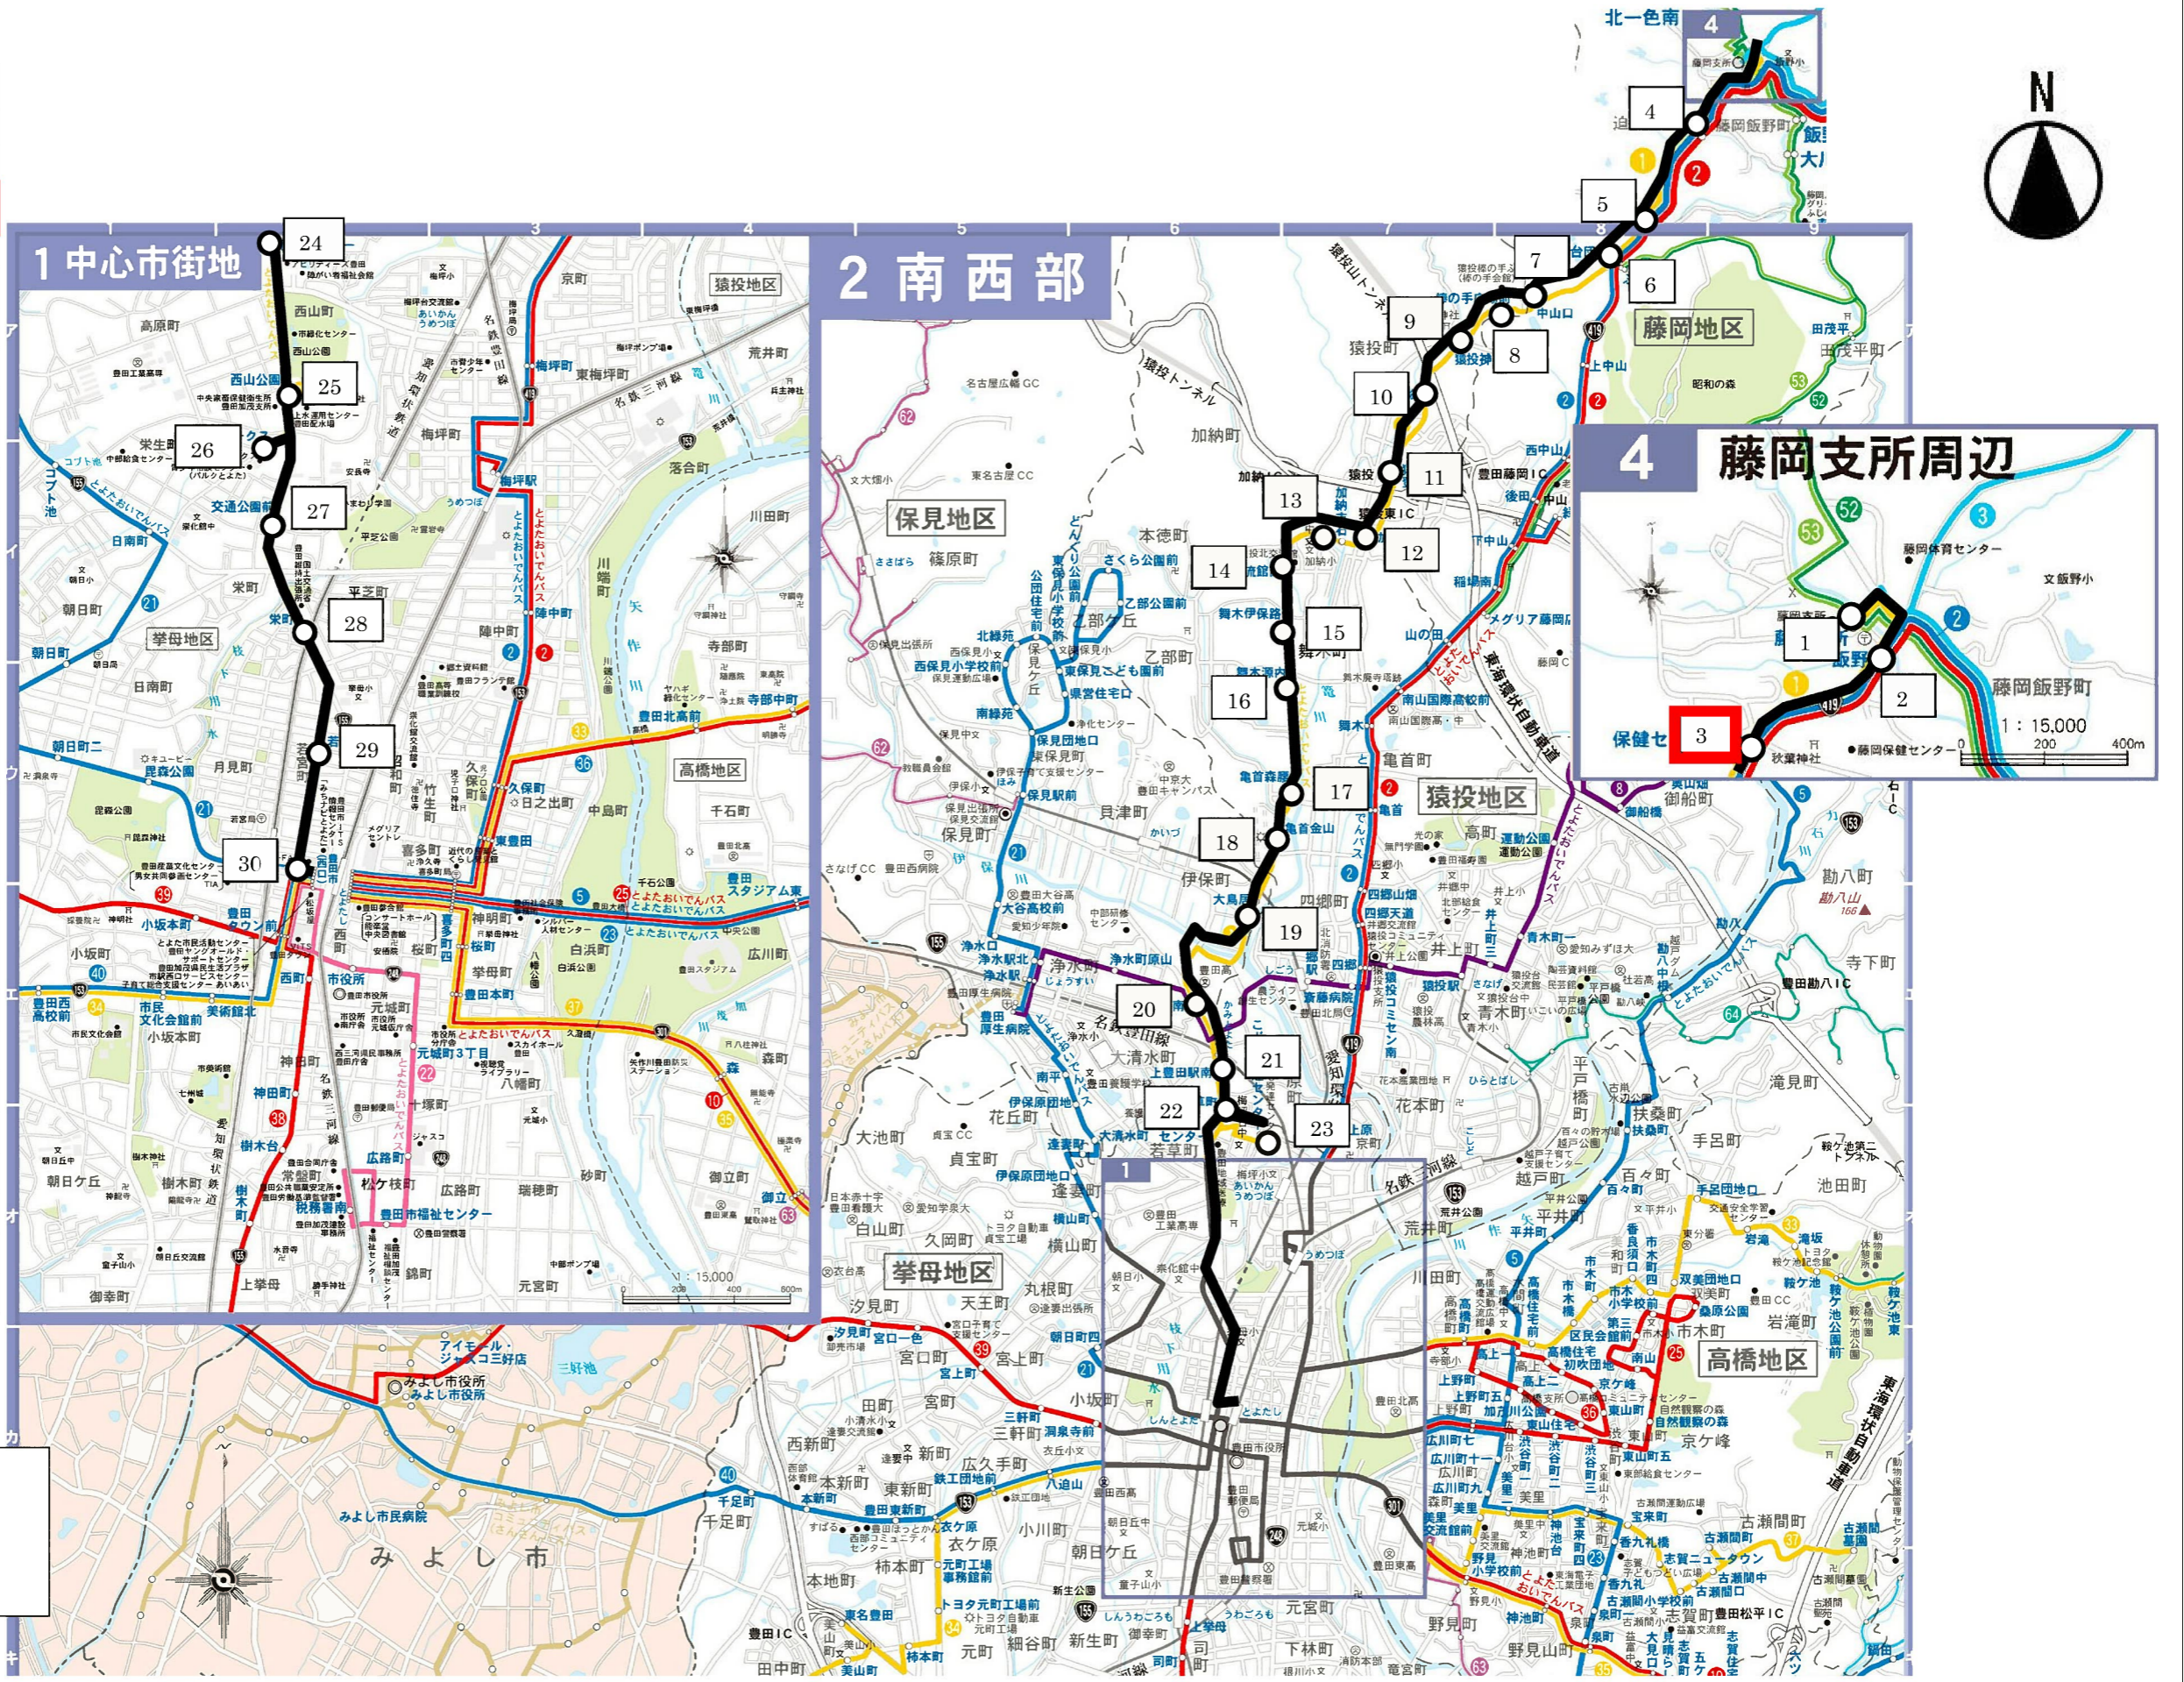

協議案件（1）藤岡・豊田線（加納経由）のダイヤ改正等について

1 協議内容

| | |
|-----------|---|
| 路線名 | とよたおいでんバス「藤岡・豊田線（加納経由）」 |
| 内容 | ① ダイヤ改正 ② バス停の名称変更（保健センター口 → ふじのさと入口） |
| 変更理由 | 道路渋滞により慢性的な遅延が発生しており、特に朝、夕の利用者の利便性が損なわれていたため。また、藤岡保健センターが廃止となったため。 |
| 実施予定日 | 令和4年4月1日（金） |
| 検討の経緯等 | ・ 利用者の利便性を向上させるため、運行実態にあわせた所要時間の見直しと昼間の便を朝の便に変更する等のダイヤを検討した。 ・ 藤岡保健センターの廃止の連絡を受け、地元と調整の上、バス停の新名称を検討した。 ※運賃、距離の変更なし |
| 関係機関との調整日 | 令和3年10月 運行事業者と調整済み 11月 沿線施設、関係者と協議済み |
| 協議事項 | この協議内容について、お気付きの点があれば御助言をいただきたい。 |

2 路線位置図

3 路線基本情報

| | | |
|-----------|--|------------------|
| 態 様 | 路線定期運行 | |
| 運行経路の概要 | 藤岡支所～深見～猿投神社前～加納～亀首金山～豊田高校南～上豊田駅南～こども発達センター（一部）～医療センター～けやきワークス（一部）～豊田市 | |
| 系 統 | ①けやきワークス・こども発達センター経由 ②けやきワークス経由 ③けやきワークス・こども発達センター未経由 | |
| 運行距離 | ① 17.9 km ② 16.9 km ③ 16.5 km | |
| 運行時間帯 | 午前6時台～午後10時台 | |
| 運 行 日 | 毎 日 | |
| 運行本数 | 平日 | 土休日 |
| | 24便 | 20便 |
| 停留所数 | 30か所 | |
| 料金体系 | 基幹バス運賃体系 料金（100～400円） | |
| 運行車両 | 路線バス仕様中型バス（ノンステップ）：3両 | |
| 他路線との重複区間 | 【おいでんバス】 ・ ふかみ台団地～飯野（小原・豊田線、藤岡・豊田線（西中山経由）） ・ 豊田高校南（さなげ・足助線） 【地域バス】 ・ 藤岡支所（ふじバス：三箇線、西市野々線、川口・飯野線） | |
| 運行事業者 | 事業所名：豊栄交通株式会社 豊田北営業所 | |
| | 住所：豊田市亀首町町屋洞 190-15 | 電話：（0565）43-0158 |

4 路線図

| No. | バス停名 |
|-----|-----------|
| 1 | 藤岡支所 |
| 2 | 飯野 |
| 3 | ふじのさと入口 |
| 4 | 迫 |
| 5 | 深見 |
| 6 | ふかみ台団地 |
| 7 | 中山口 |
| 8 | 棒の手広場前 |
| 9 | 猿投神社前 |
| 10 | 猿投神郷 |
| 11 | 猿投登山口 |
| 12 | 加納 |
| 13 | 加納末石 |
| 14 | 猿投北交流館西 |
| 15 | 舞木伊保路 |
| 16 | 舞木源内 |
| 17 | 亀首森腰 |
| 18 | 亀首金山 |
| 19 | 大鳥居 |
| 20 | 豊田高校南 |
| 21 | 上豊田駅南 |
| 22 | 若草町 |
| 23 | こども発達センター |
| 24 | 医療センター |
| 25 | 西山公園 |
| 26 | けやきワークス |
| 27 | 平芝坂の上公園前 |
| 28 | 栄町 |
| 29 | 若宮町五丁目 |
| 30 | 豊田市 |