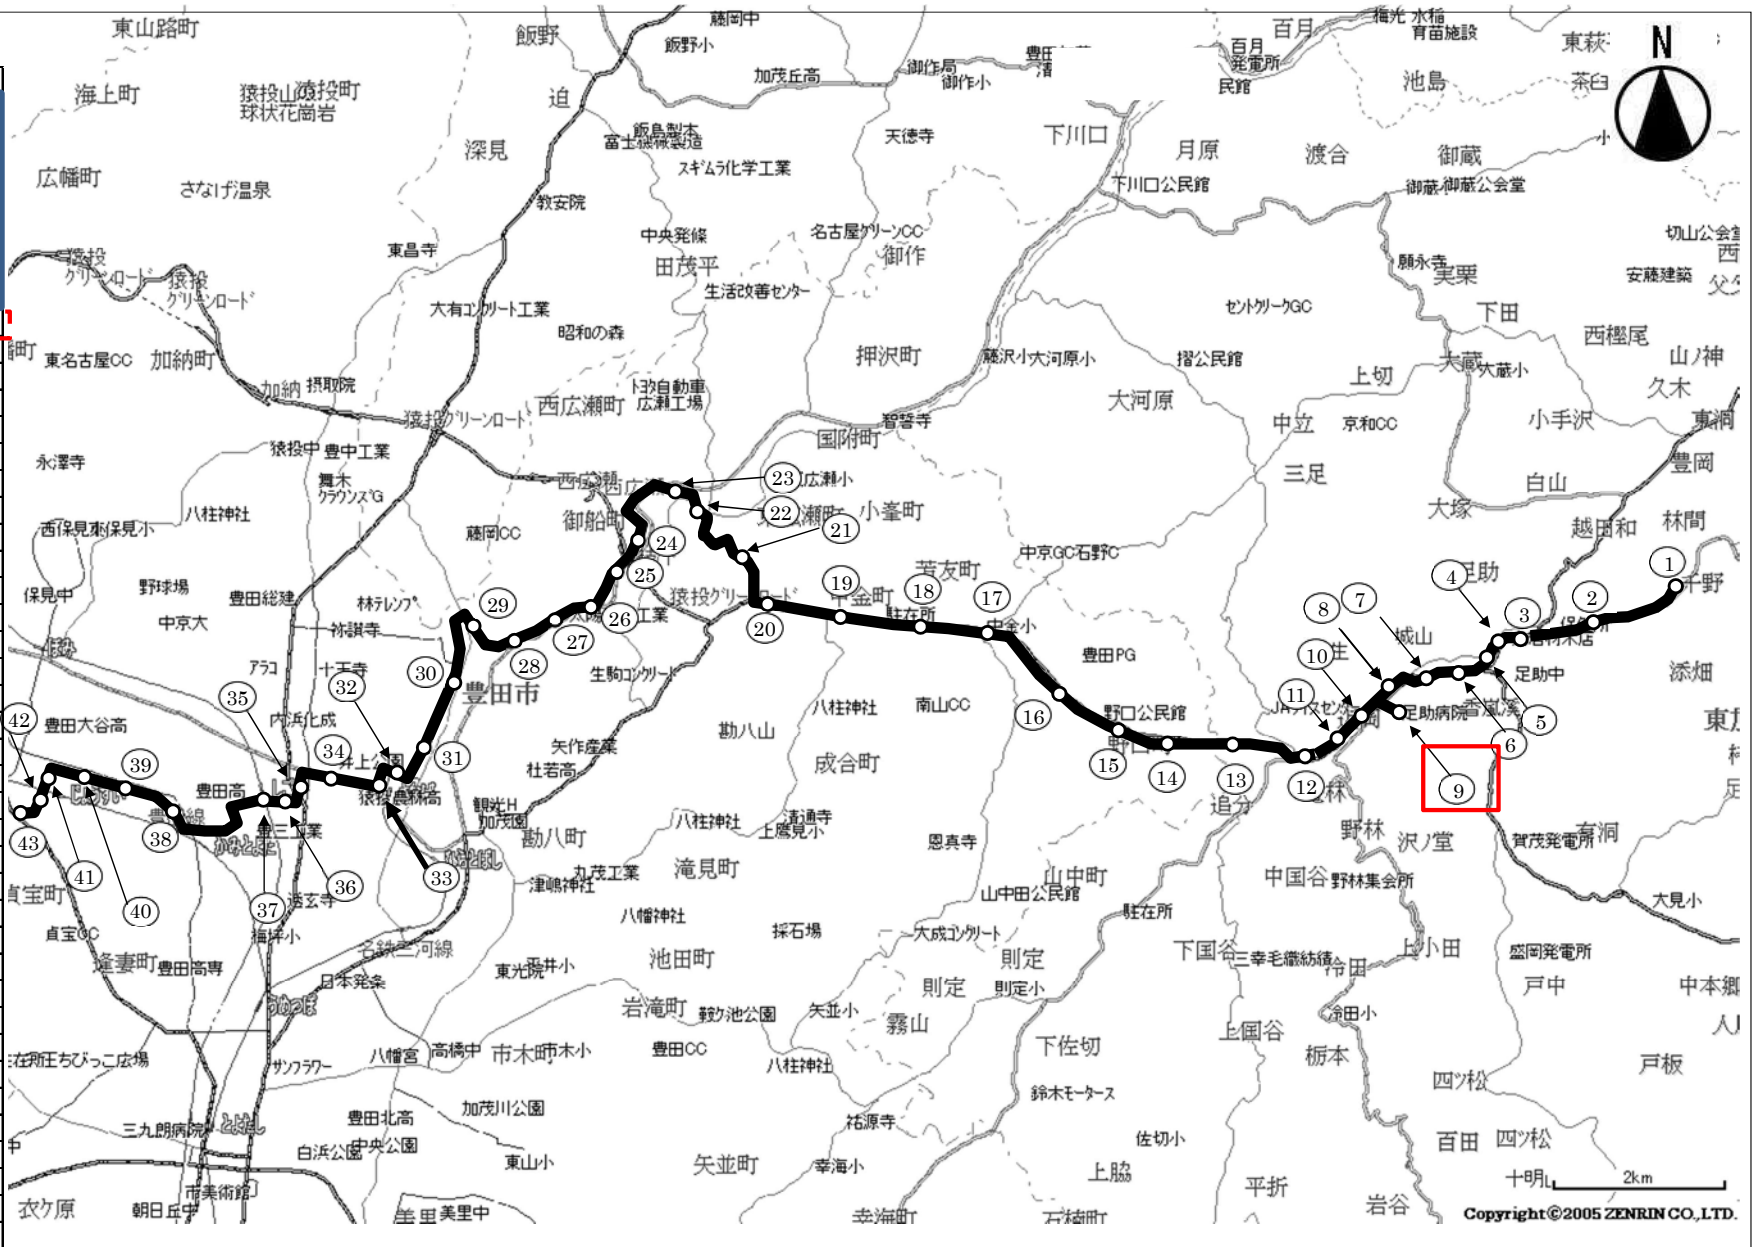

4 路線概要図

番号	バス停名
1	百年草
2	中之御所
3	足助
4	足助田町
5	足助学校下
6	一の谷口
7	香嵐溪
8	足助大橋
9	足助病院
10	近岡上
11	近岡
12	足助追分
13	井ノ口
14	中切
15	下野口
16	野口
17	東中金
18	中金中
19	西中金
20	力石
21	石野運動広場前
22	広瀬
23	西広瀬
24	枝下平岩
25	枝下
26	枝下坂上
27	奥山畑
28	御船橋
29	浄厳寺前
30	運動公園
31	青木町1丁目
32	井上町3丁目
33	猿投駅
34	猿投コミセン南
35	四郷
36	齊藤病院
37	愛環四郷駅
38	豊田高校南
39	原山東
40	浄水町原山
41	浄水駅北
42	浄水駅
43	豊田厚生病院