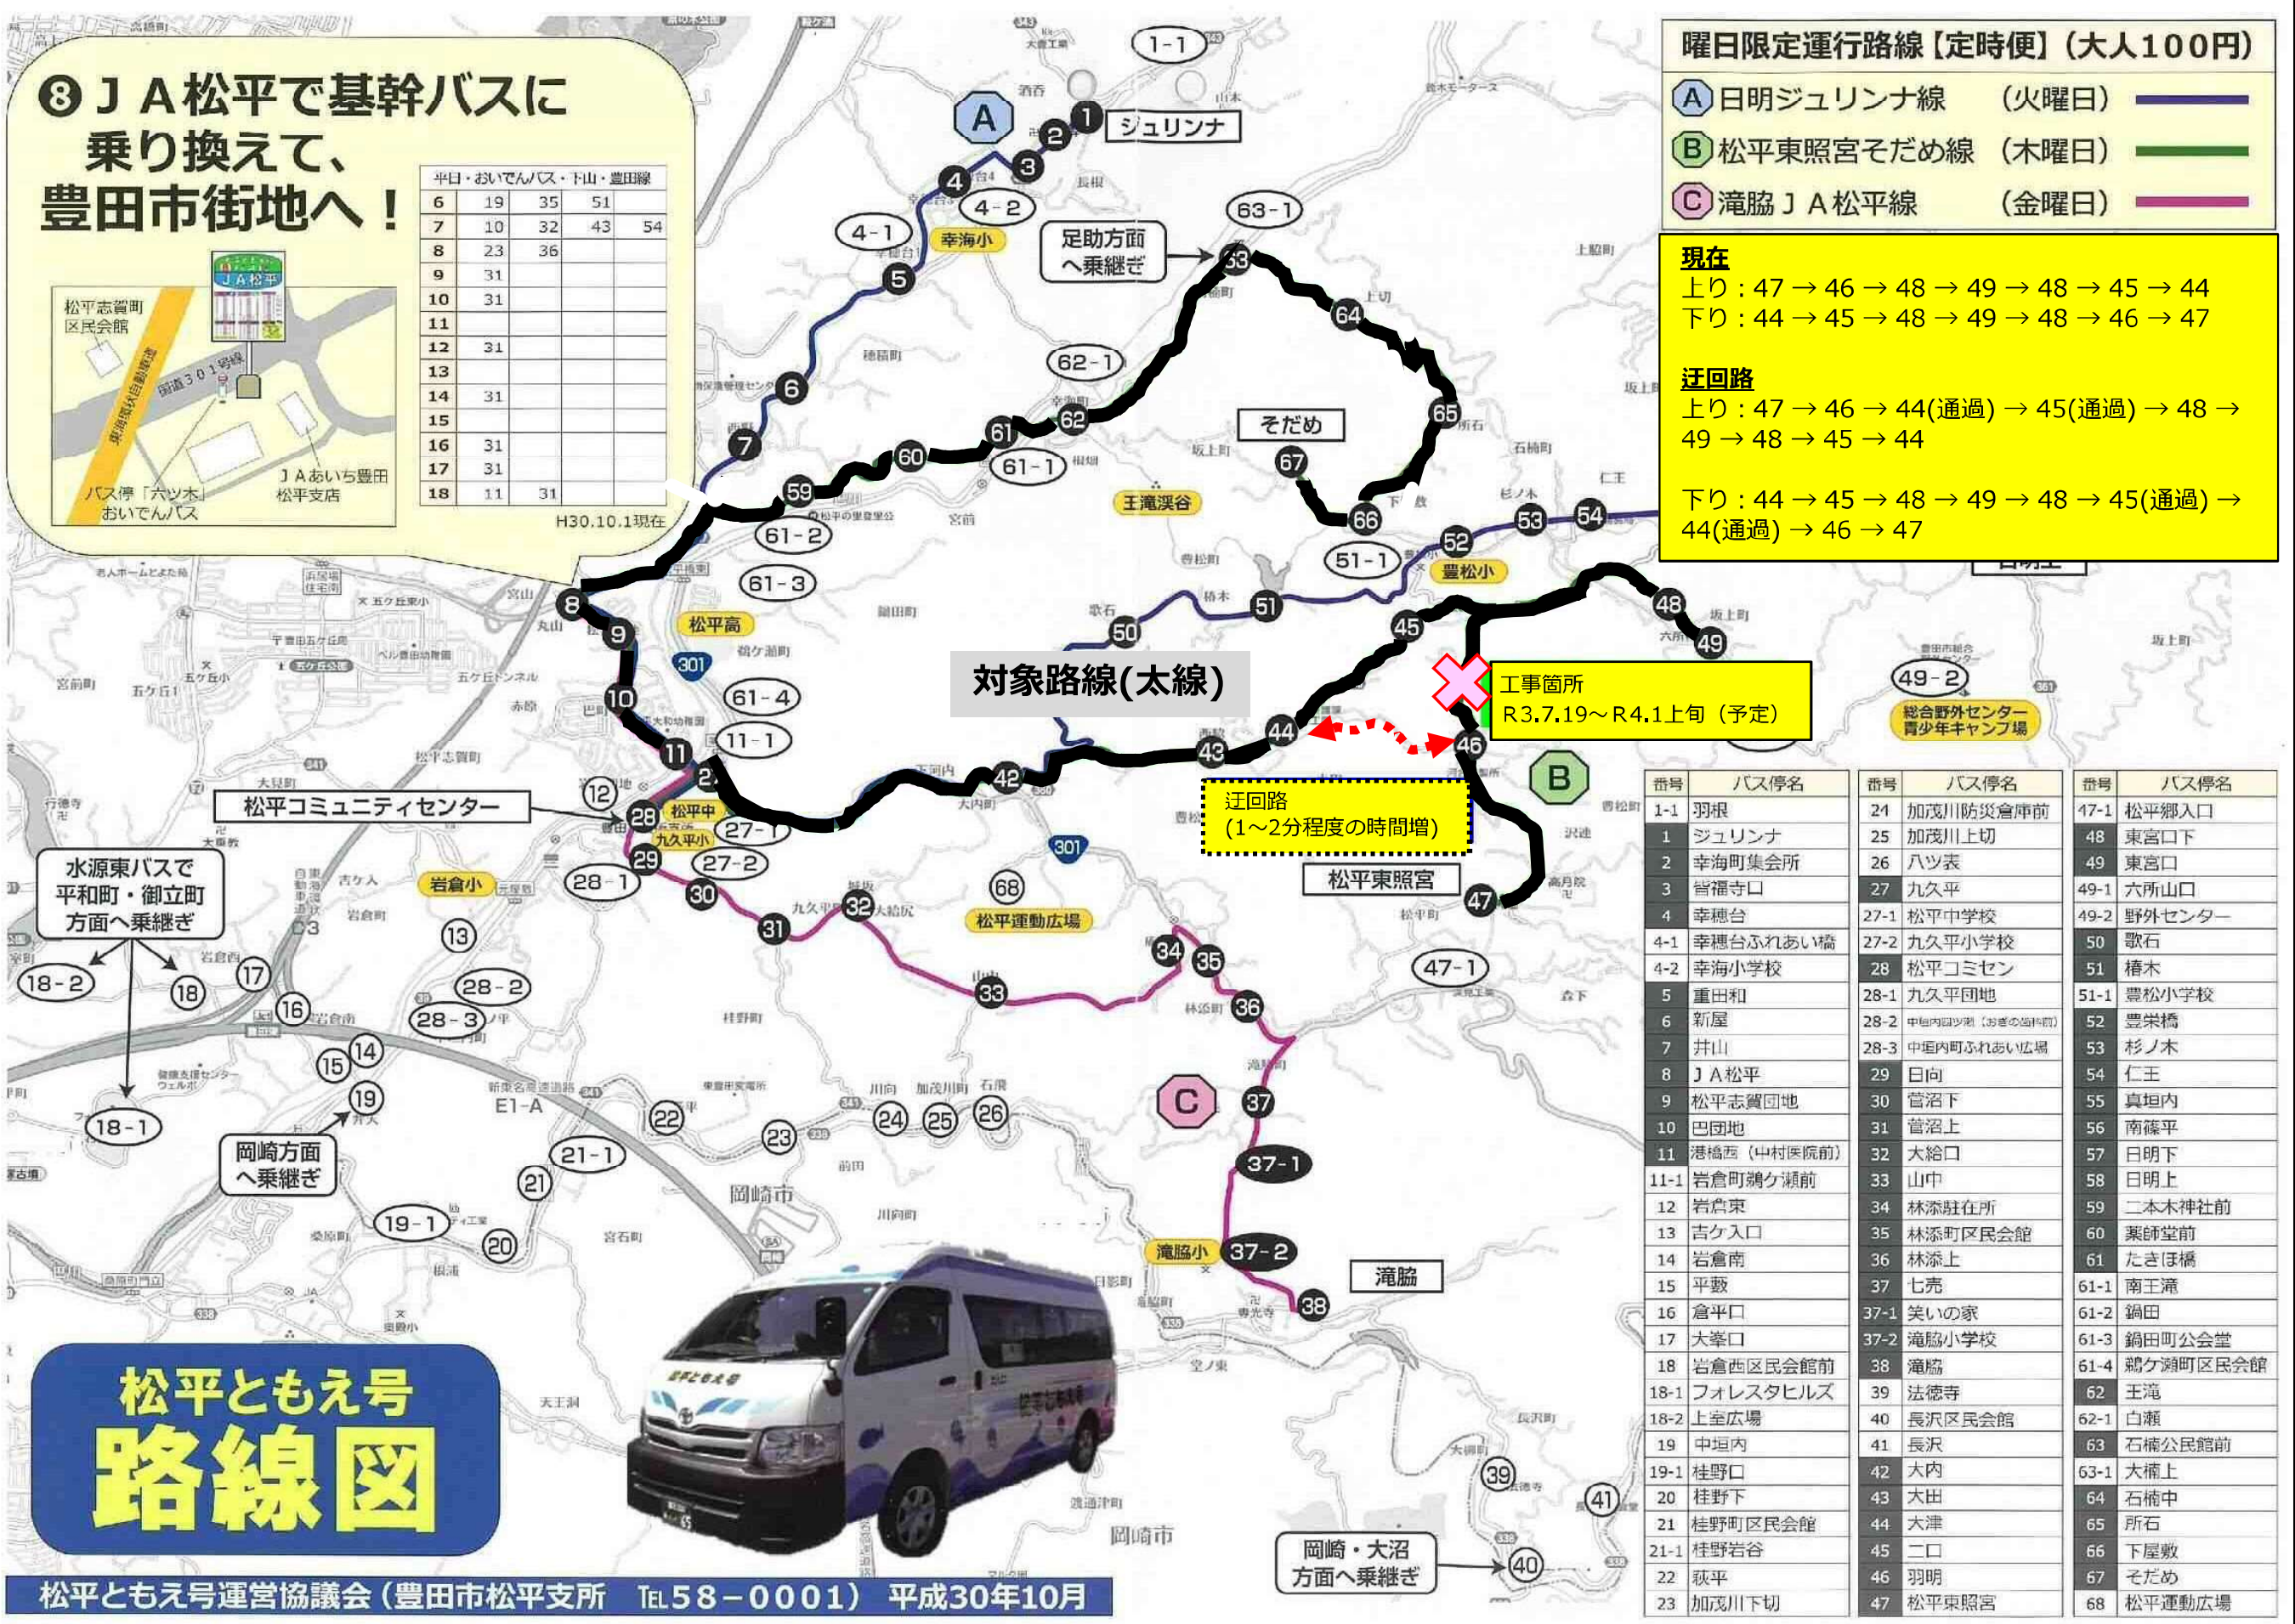

### 1 報告内容

路線名	松平地域バス（松平ともえ号 路線定期運行）
内容	松平東照宮そだめ線（木曜日運行） 道路拡幅工事の通行止めによる迂回運行
変更理由	道路拡幅工事に伴い、市道松平足助線が終日通行止めになるため、迂回運行をすることが必要である。
実施予定日	令和3年7月19日（月）～令和4年1月上旬（予定）
検討の経緯等	運行事業者、道路管理者（市）、自治区と調整済み

### 3 路線基本情報

態 様	曜日限定路線定期運行
運行経路の概要	①日明ジュリナ線 （日明上～松平コミセン～J A松平～ジュリナ～J A松平～松平コミセンバス停） ②松平東照宮そだめ線 （松平東照宮～松平コミセン～J A松平～そだめ～J A松平～松平コミセンバス停） ③滝脇 J A松平線 （滝脇～松平コミセン～J A松平バス停）
運行距離	①日明ジュリナ線 22.2 km ②松平東照宮そだめ線 29.6 km ③滝脇 J A松平線 8.6 km
運行時間帯	定時便 午前8時台 ～ 午前9時台 午後1時台 ～ 午後2時台
運 行 日	①日明ジュリナ線 火曜日 ②松平東照宮そだめ線 木曜日 ③滝脇 J A松平線 金曜日 ※いずれも休日及び12月29日～1月3日を除く
運行本数	1日2便
停留所数	①日明ジュリナ線 23か所 ②松平東照宮そだめ線 23か所 ③滝脇 J A松平線 17か所
料金体系	地域バス運賃体系 大人100円、小学生・障がい者50円
運行車両	12人乗り通勤バス：1台
他路線との重複区間	大楠－王滝町（名鉄バス岡崎・足助線）
運行事業者	松平ともえ号運行共同企業体 （幹事会社：豊栄交通株式会社、構成会社：松平交通有限会社） 住所：豊田市深田町1丁目126番地1   電話：(0565)74-1110

# ⑧ J A松平で基幹バスに乗り換えて、豊田市街地へ！

6	19	35	51	
7	10	32	43	54
8	23	36		
9	31			
10	31			
11				
12	31			
13				
14	31			
15				
16	31			
17	31			
18	11	31		

H30.10.1現在

**曜日限定運行路線【定時便】(大人100円)**

- A 日明ジュリナ線 (火曜日)
- B 松平東照宮そだめ線 (木曜日)
- C 滝脇 J A松平線 (金曜日)

対象路線(太線)

迂回路 (1~2分程度の時間増)

工事箇所 R3.7.19~R4.1上旬 (予定)

水源東バスで平和町・御立町方面へ乗継ぎ

岡崎方面へ乗継ぎ

岡崎・大沼方面へ乗継ぎ