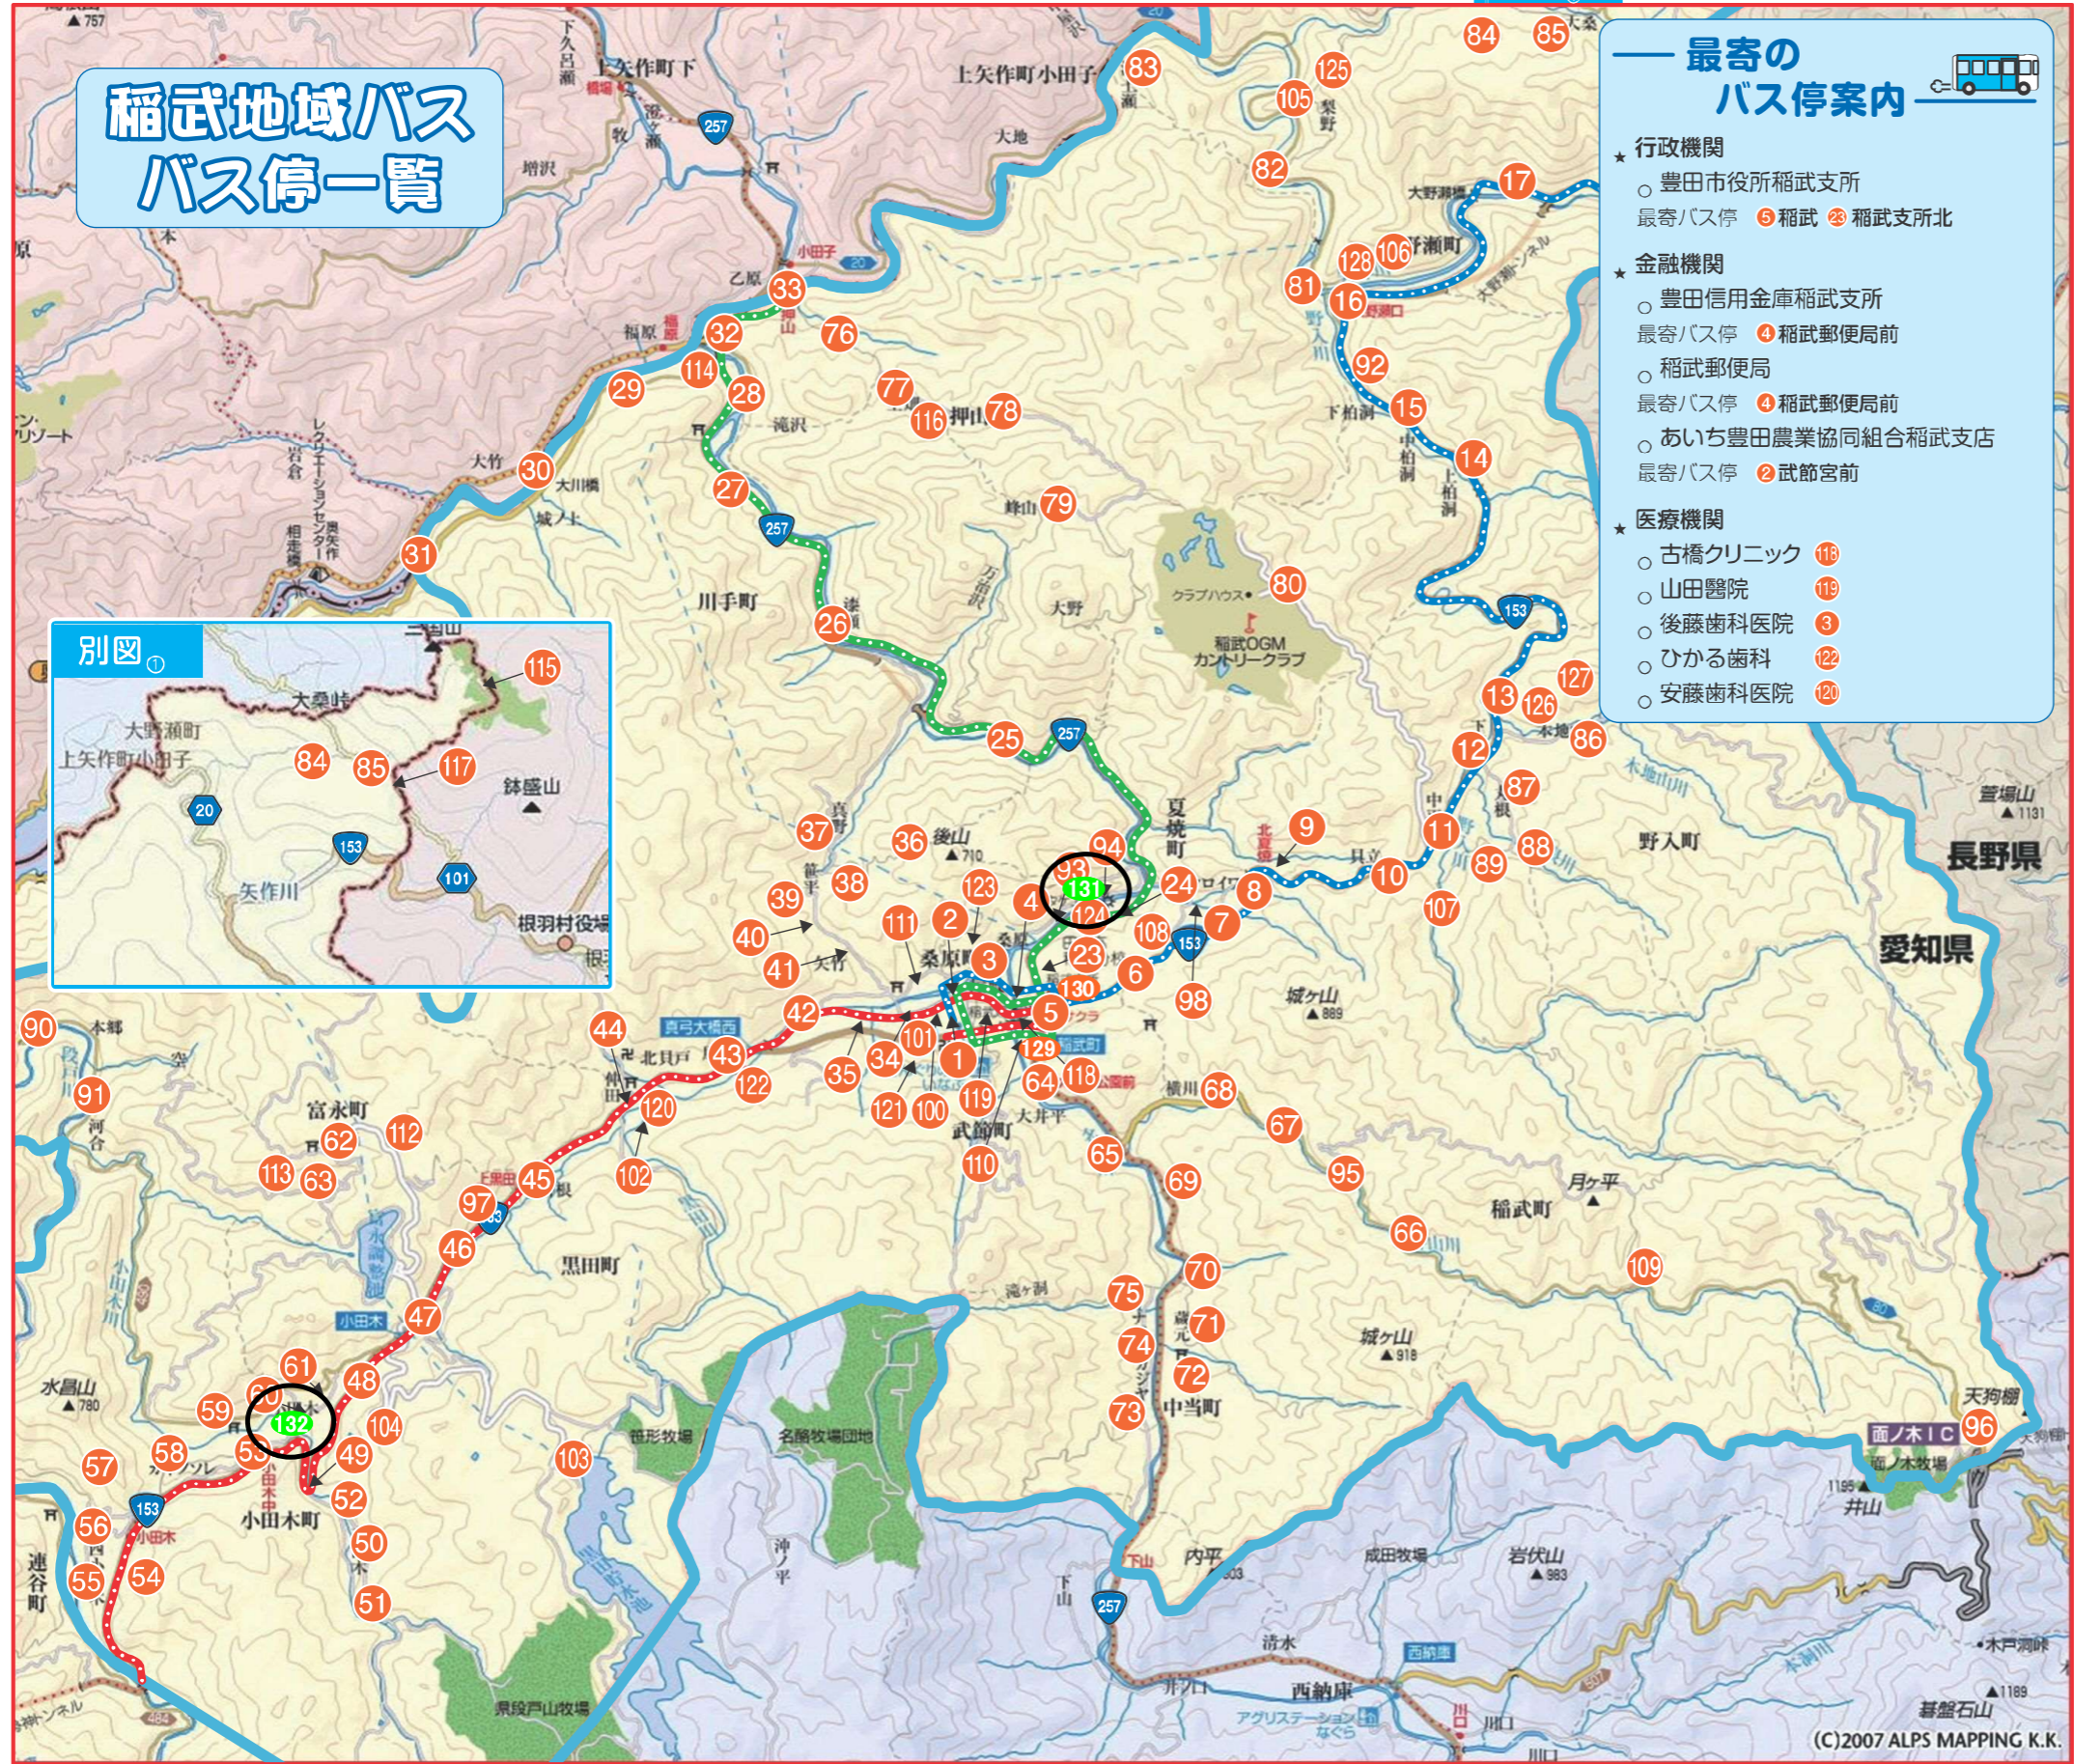

協議案件（3）稲武地域バス（区域運行）期間限定運行について

1 協議内容

路線名	稲武地域バス（区域運行）
内容	① 期間限定運行日の追加 ② バス停の新設
変更理由	① 観光シーズンに運行曜日及び受付時間の拡大を行い、地域バス（区域運行）のPRと利用者の増加を図る。 ② バス停を新設し、利用者の利便性を向上させる
実施予定日	① 令和3年11月1日（月）～12日（金） ※土・日を除く ② 令和3年8月2日（月）
検討の経緯等	① 地域バス（区域運行）をより多くの人に知ってもらうために、観光シーズンに運行し周知を図る。また、予約時間を変更し利便性を向上させ、利用者の増加を図る。 ② 自治区からの要望により、稲武地域生活交通利用促進委員会で協議設置する。
関係機関との調整日	① 6/9・16 自治区、5/10 運行事業者 ② 6/3 自治区、6/3 地権者、6/7 運行事業者
協議事項	この協議内容について、お気付きの点があれば御助言をいただきたい。

2 路線位置図

3 路線基本情報

態 様	区域運行	
運行経路の概要	稲武地域内（一部旭地区田津原町含む）	
運行距離	—	
運行時間帯	午前6時 から 午後5時 まで	
運 行 日	<p>【変更前】月、水、金 小中学校開校日は月曜日から金曜日のスクール運行 8月13日から15日、12月29日から1月3日は運休</p> <p>【変更後】 月、水、金 小中学校開校日は月曜日から金曜日のスクール運行 11月1日（月）から12日（金）の月曜日から金曜日は運行（土日除く） 8月13日から15日、12月29日から1月3日は運休</p>	
運行本数	平日	土休日
	<p>【変更前】電話予約による （前日午後5時までに予約）</p> <p>【変更後】電話予約による （前日午後5時までに予約。 ただし、11月1日（月）から 12日（金）までは利用時間の 2時間前まで予約受付）</p>	—
停留所数	稲武地域内 124か所 → 126か所	
料金体系	地域バス運賃体系 1乗車200円	
運行車両	10人乗りワゴン車	
他路線との重複区間	<p>【とよたおいでんバス】 どんぐりの湯前～小田木（稲武・足助線）</p> <p>【設楽町営バス】 どんぐりの湯前～横川（稲武線）</p> <p>【恵那市自主運行バス】 押山西～押山（上矢作線）</p>	
運行事業者	事業所名：豊栄交通株式会社 稲武営業所	
	住所：豊田市稲武町寺下12-6	電話：（0565）82-3690

デマンドバス停新設について

(凡例)

- ▲ : 既設のバス停
- : 新設のバス停

理由：地域住民の移動手段を確保し、バスの利用促進を図るためバス停を設置。

バス停名：132小田木老人憩いの家

設置箇所：豊田市小田木町清水畑16番

【撮影方向①】

【撮影方向②】

稲武地域バス バス停一覽

- ### 最寄のバス停案内
- ★ 行政機関**
 - 豊田市役所稲武支所
最寄バス停 ⑤ 稲武 ⑧ 稲武支所北
 - ★ 金融機関**
 - 豊田信用金庫稲武支所
最寄バス停 ④ 稲武郵便局前
 - 稲武郵便局
最寄バス停 ④ 稲武郵便局前
 - あいち豊田農業協同組合稲武支店
最寄バス停 ② 武節宮前
 - ★ 医療機関**
 - 古橋クリニック ⑪⑧
 - 山田醫院 ⑪⑨
 - 後藤歯科医院 ③
 - ひかる歯科 ⑫②
 - 安藤歯科医院 ⑫①