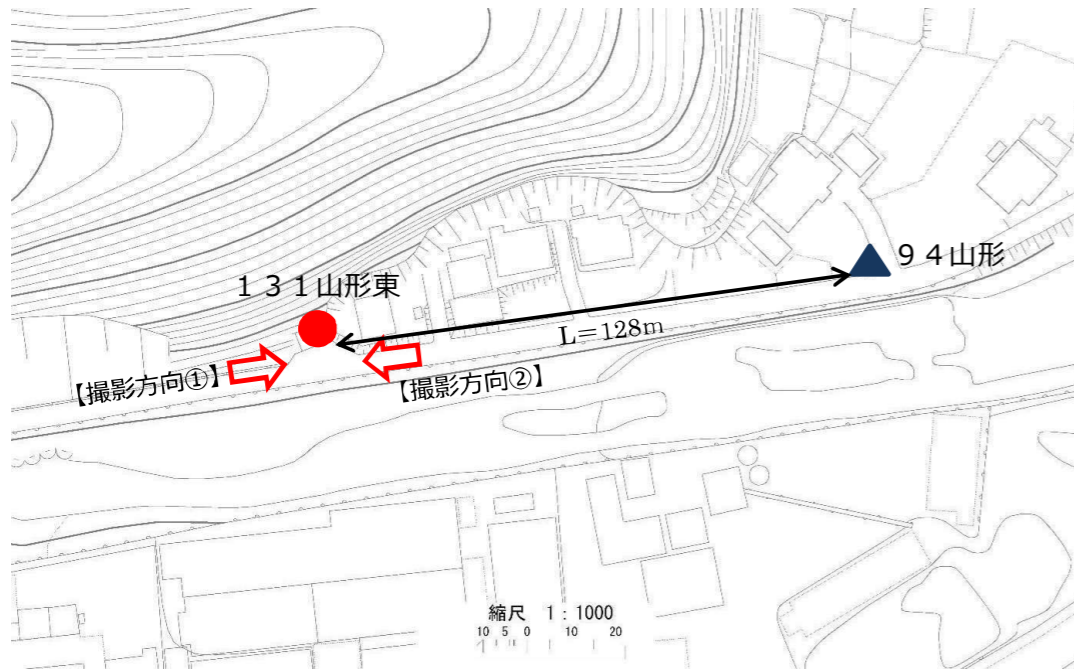

デマンドバス停新設について

(凡例)

- ▲ : 既設のバス停
- : 新設のバス停

理由：地域住民の移動手段を確保し、バスの利用促進を図るためバス停を設置。

バス停名：131山形東

設置箇所：豊田市桑原町山形18番2

【撮影方向①】

【撮影方向②】