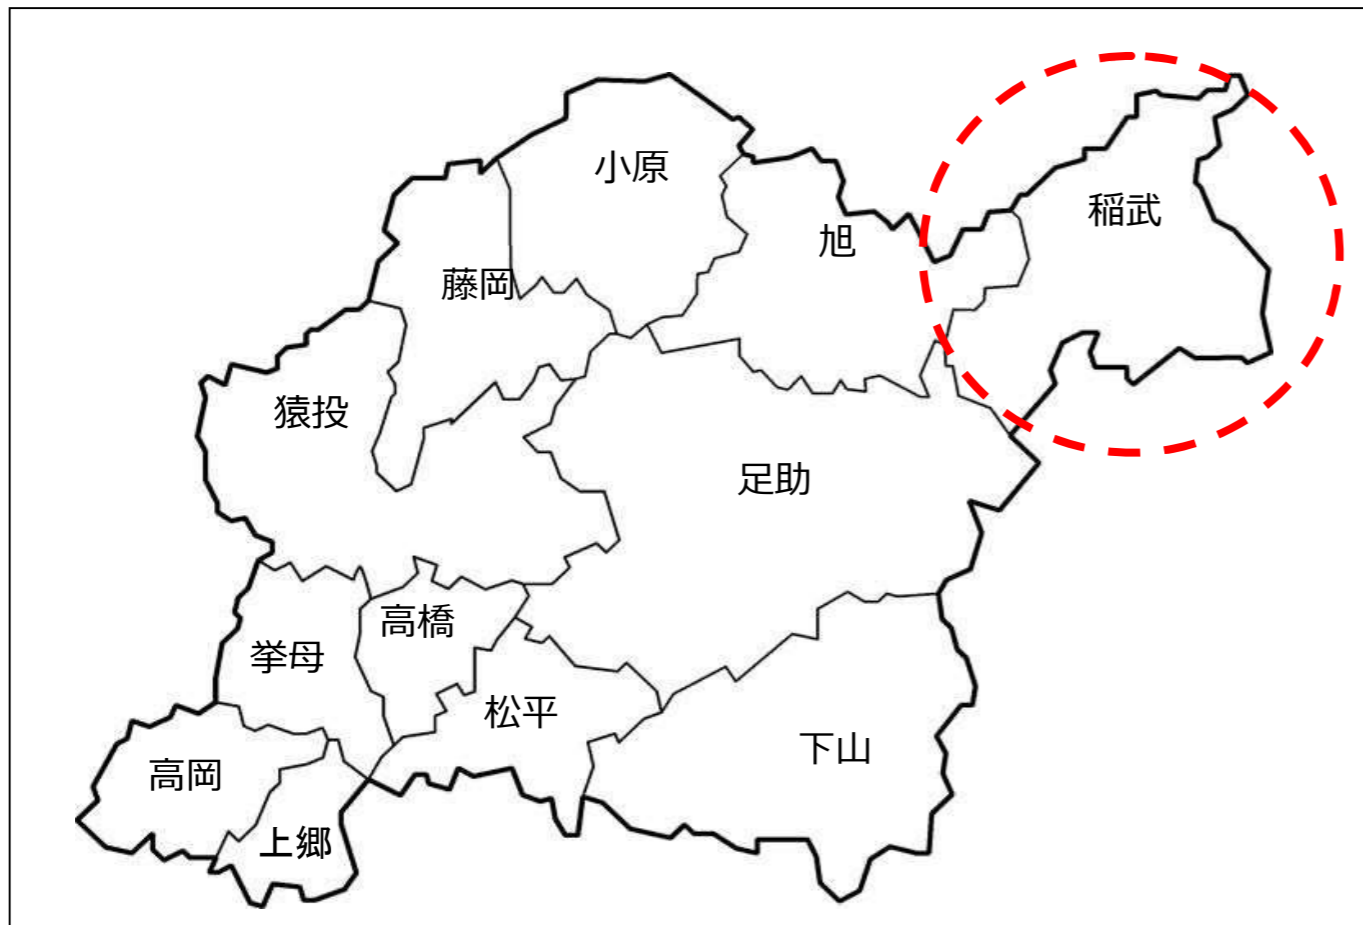

協議案件（3）稲武地域バス（区域運行）期間限定運行について

1 協議内容

路線名	稲武地域バス（区域運行）
内容	① 期間限定運行日の追加 ② バス停の新設
変更理由	① 観光シーズンに運行曜日及び受付時間の拡大を行い、地域バス（区域運行）のPRと利用者の増加を図る。 ② バス停を新設し、利用者の利便性を向上させる
実施予定日	① 令和3年11月1日（月）～12日（金） ※土・日を除く ② 令和3年8月2日（月）
検討の経緯等	① 地域バス（区域運行）をより多くの人に知ってもらうために、観光シーズンに運行し周知を図る。また、予約時間を変更し利便性を向上させ、利用者の増加を図る。 ② 自治区からの要望により、稲武地域生活交通利用促進委員会で協議設置する。
関係機関との調整日	① 6/9・16 自治区、5/10 運行事業者 ② 6/3 自治区、6/3 地権者、6/7 運行事業者
協議事項	この協議内容について、お気付きの点があれば御助言をいただきたい。

2 路線位置図

3 路線基本情報

態 様	区域運行	
運行経路の概要	稲武地域内（一部旭地区田津原町含む）	
運行距離	—	
運行時間帯	午前6時 から 午後5時 まで	
運 行 日	<p>【変更前】月、水、金 小中学校開校日は月曜日から金曜日のスクール運行 8月13日から15日、12月29日から1月3日は運休</p> <p>【変更後】 月、水、金 小中学校開校日は月曜日から金曜日のスクール運行 11月1日（月）から12日（金）の月曜日から金曜日は運行（土日除く） 8月13日から15日、12月29日から1月3日は運休</p>	
運行本数	平日	土休日
	<p>【変更前】電話予約による （前日午後5時までに予約）</p> <p>【変更後】電話予約による （前日午後5時までに予約。 ただし、11月1日（月）から 12日（金）までは利用時間の 2時間前まで予約受付）</p>	—
停留所数	稲武地域内 124か所 → 126か所	
料金体系	地域バス運賃体系 1乗車200円	
運行車両	10人乗りワゴン車	
他路線との重複区間	<p>【とよたおいでんバス】 どんぐりの湯前～小田木（稲武・足助線）</p> <p>【設楽町営バス】 どんぐりの湯前～横川（稲武線）</p> <p>【恵那市自主運行バス】 押山西～押山（上矢作線）</p>	
運行事業者	事業所名：豊栄交通株式会社 稲武営業所	
	住所：豊田市稲武町寺下12-6	電話：（0565）82-3690

デマンドバス停新設について

(凡例)

- ▲ : 既設のバス停
- : 新設のバス停

理由：地域住民の移動手段を確保し、バスの利用促進を図るためバス停を設置。

バス停名：131山形東

設置箇所：豊田市桑原町山形18番2

【撮影方向①】

【撮影方向②】

稲武地域バス バス停一覽

- ### 最寄のバス停案内
- ★ 行政機関**
 - 豊田市役所稲武支所
最寄バス停 ⑤ 稲武 ⑧ 稲武支所北
 - ★ 金融機関**
 - 豊田信用金庫稲武支所
最寄バス停 ④ 稲武郵便局前
 - 稲武郵便局
最寄バス停 ④ 稲武郵便局前
 - あいち豊田農業協同組合稲武支店
最寄バス停 ② 武節宮前
 - ★ 医療機関**
 - 古橋クリニック ⑪⑧
 - 山田醫院 ⑪⑨
 - 後藤歯科医院 ③
 - ひかる歯科 ⑫②
 - 安藤歯科医院 ⑫①