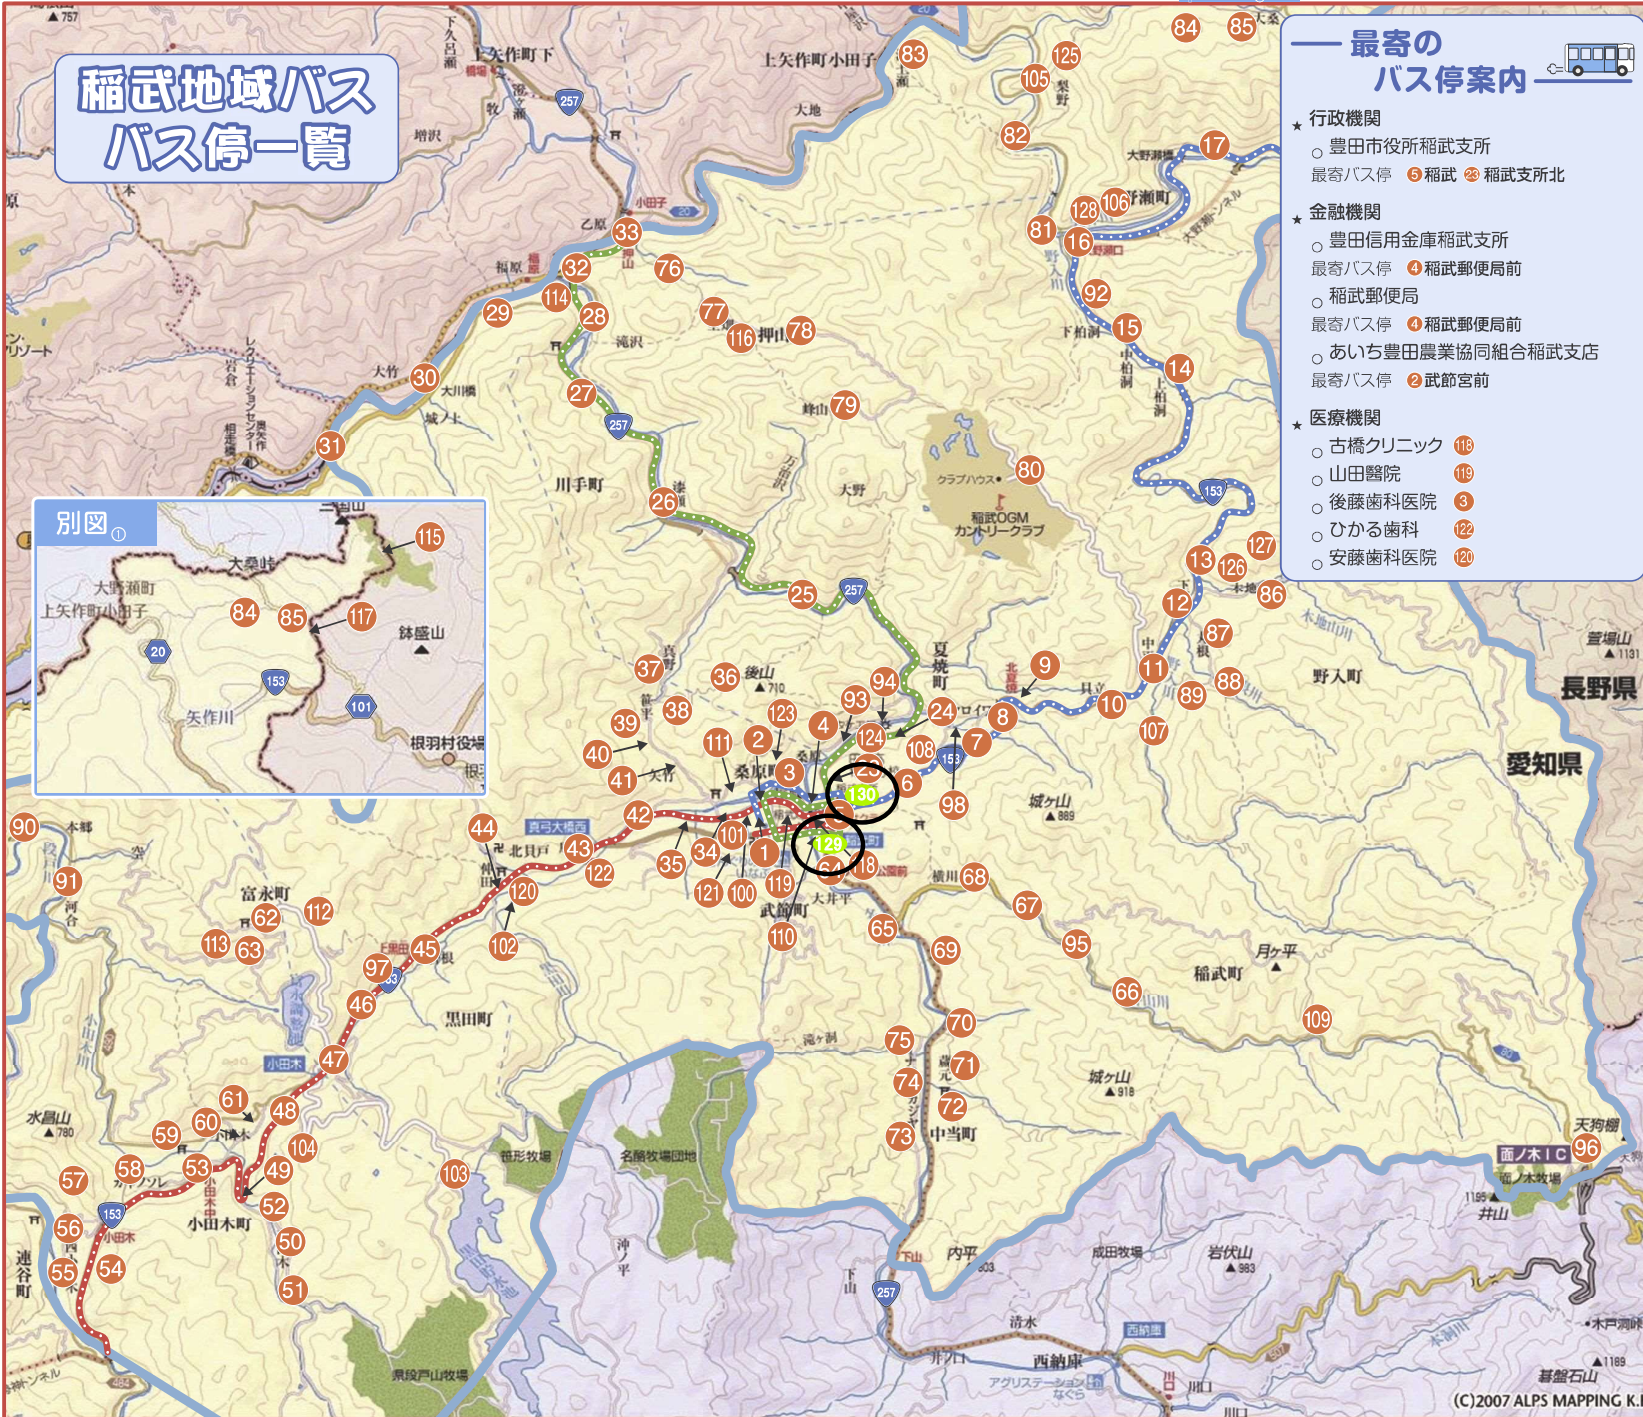

報告案件（２）②稲武地域バス（区域運行）のバス停新設について

1 報告内容

路線名	稲武地域バス（どんぐりバス）
内容	バス停の新設2か所 ・129 農業試験場前（稲武町大井平1番4） ・130 豊田市稲武支所（稲武町竹ノ下12番2）
変更理由	利用者の利便性を向上させるため新設する
実施日	令和3年7月2日（金）
検討の経緯等	自治区からの要望により、稲武地域生活交通利用促進協議会で協議。 ・バス停設置場所を自治区長・運行事業者・地主と確認。調整済み ※運賃の変更なし

2 路線位置図

3 路線基本情報

態 様	区域運行	
運行経路の概要	豊田市稲武地区内（一部旭地区田津原町含む）	
運行距離	—	
運行時間帯	午前6時～午後5時まで	
運 行 日	月、水、金曜日 小中学校開校日は月曜日から金曜日のスクール運行 8月13日から15日、12月29日から1月3日は運休	
運行本数	平日	土休日
	電話予約による （前日午後5時までに予約）	—
停留所数	稲武地区内 122か所 → 124か所 （内旭地区2か所）	
料金体系	地域バス運賃体系 1乗車200円	
運行車両	10人乗りワゴン車 1台	
他路線との重複区間	【とよたおいでんバス】 どんぐりの湯前～小田木（稲武・足助線） 【設楽町営バス】 どんぐりの湯前～横川（稲武線） 【恵那市自主運行バス】 押山西～押山（上矢作線）	
運行事業者	事業所名：豊栄交通株式会社 稲武営業所	
	住所：豊田市稲武町寺下12-6	電話：（0565）82-3690

稲武地域バス バス停一覧

— 最奇の バス停案内 —

- ★ 行政機関
 - 豊田市役所稲武支所
 - 最寄バス停 6 稲武 23 稲武支所北
- ★ 金融機関
 - 豊田信用金庫稲武支所
 - 最寄バス停 4 稲武郵便局前
 - 稲武郵便局
 - 最寄バス停 4 稲武郵便局前
 - あいち豊田農業協同組合稲武支店
 - 最寄バス停 2 武節宮前
- ★ 医療機関
 - 古橋クリニック 118
 - 山田醫院 119
 - 後藤歯科医院 3
 - ひかる歯科 22
 - 安藤歯科医院 20

稲武地域バス バス停新設について

理由：地域住民の移動手段を確保し、バスの利用促進を図るためバス停を設置

バス停名：129 農業試験場前

設置箇所：豊田稲武町大井平 1 番 4

(凡例)

▲：既設のバス停

●：新設のバス停

【撮影方向①】