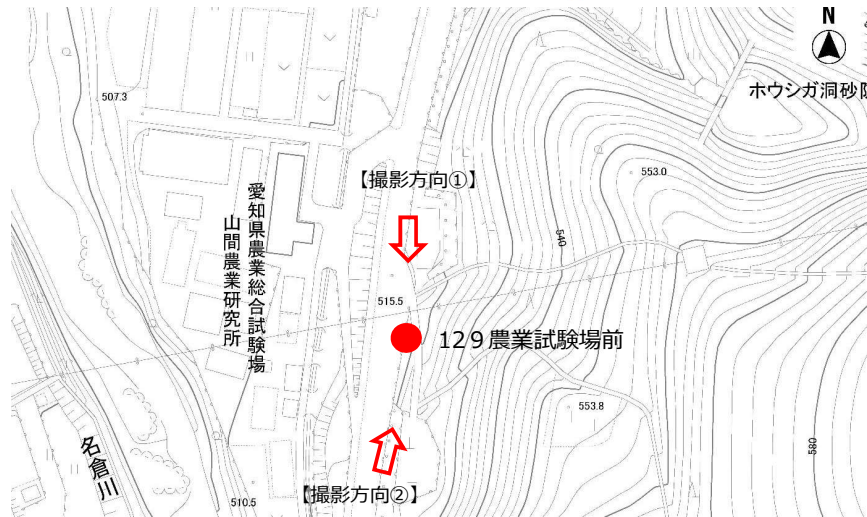

稲武町	黒田町
4 稲武郵便局前	43 黒田
5 稲武	44 下黒田
23 稲武支所北	45 上黒田
64 大井公園	46 北水別
65 横川	47 水別広場
66 井川	97 上ヶ平
67 黒野	102 グループホーム稲武の家
68 カンバヤク	103 黒田ダム
95 横川入	120 安藤歯科医院
96 面ノ木園地	122 稲田鍼灸院
109 オオキツネノガシラ登山口	森原町
118 古橋クリニック	24 中山形
129 農業試験場前	34 中学校前
130 稲武支所	35 笹平口
大野瀨町	93 梶畑住宅
14 上柏洞	94 山形
15 柏洞	100 福祉センター
92 下柏洞	101 はーばす前
16 大野瀨口	111 稲武体育館前
17 上郷	121 セブイレフン前
81 大野瀨大橋	123 桑原
82 梨野	124 黒瀨
83 河上瀬	御所貝津町
84 イヤシキ	36 九沢
85 大桑	37 ソウザ
105 梨野不動滝	38 向田
106 大安寺前	39 シマソラ
115 池ヶ平 (4月~11月)	40 地藏峠
117 タカ子	41 竹ノ腰
125 梨野上	42 御所貝津
128 大野瀨MS	富永町
中当町	62 神明神社下
69 下中当	63 富永集会所西
70 中当	112 野外学習センター
71 井ノ上	113 柿田洞
72 ツチ	押山町
73 桜ノ木	32 押山西
74 イナバ	33 押山
75 原	76 的場
小田木町	116 押山中田
48 水別	77 上平
49 高田木	78 上川入
50 道バタ	79 峰山
51 ミタ河	114 押山地区振興施設
52 下貝戸	夏焼町
53 小田木中	6 夏焼温泉口
54 小田木	7 夏焼
55 常盤橋	8 上夏焼
56 西組集会所	9 北夏焼
57 山田屋	25 栗尾
58 ココテ	80 稲武カントリー
59 小田木橋	98 アライ
60 シモヤ	108 夏焼ランド前
61 毛手洗い場	川手町
104 タカドヤ湿地	26 漆瀬
野入町	27 ラソソ
10 貝立	28 川手
11 上野入	29 シタシロ
12 野入	30 大川橋
13 下野入	31 シシナド
86 乗越	武節町
87 丸根	1 どんぐりの湯前
88 过屋	2 武節宮前
89 向山	3 武節町
107 井ノ上登山口	110 ホテル岡田屋前
126 木地山中	119 山田醫院
127 木地山上	欠番 (18~22・99)
田津原町	
90 田津原	
91 田津原河合	

稲武地域バス バス停新設について

理由：地域住民の移動手段を確保し、バスの利用促進を図るためバス停を設置

バス停名：129 農業試験場前

設置箇所：豊田稲武町大井平 1 番 4

(凡例)

▲：既設のバス停

●：新設のバス停

【撮影方向①】

【撮影方向②】

理由：地域住民の移動手段を確保し、バスの利用促進を図るためバス停を設置。

バス停名：130 稲武支所

設置箇所：豊田市稲武町竹ノ下 12 番 2

(凡例)

▲：既設のバス停

●：新設のバス停

【撮影方向①】