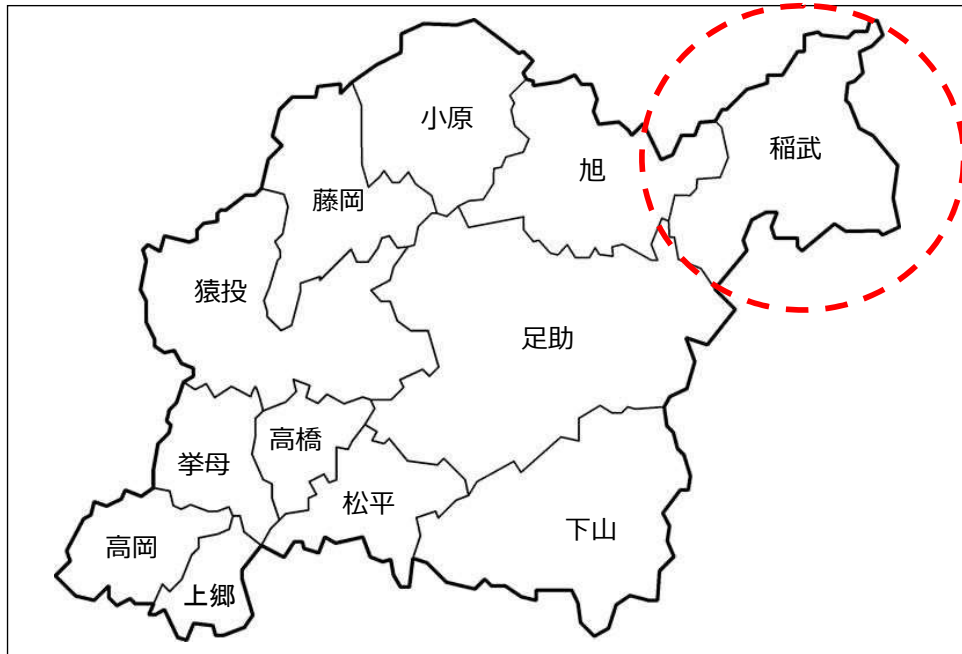

報告案件（２）②稲武地域バス（区域運行）のバス停新設について

1 報告内容

路線名	稲武地域バス（どんぐりバス）
内容	バス停の新設2か所 ・129 農業試験場前（稲武町大井平1番4） ・130 豊田市稲武支所（稲武町竹ノ下12番2）
変更理由	利用者の利便性を向上させるため新設する
実施日	令和3年7月2日（金）
検討の経緯等	自治区からの要望により、稲武地域生活交通利用促進協議会で協議。 ・バス停設置場所を自治区長・運行事業者・地主と確認。調整済み ※運賃の変更なし

2 路線位置図

3 路線基本情報

態 様	区域運行	
運行経路の概要	豊田市稲武地区内（一部旭地区田津原町含む）	
運行距離	—	
運行時間帯	午前6時～午後5時まで	
運 行 日	月、水、金曜日 小中学校開校日は月曜日から金曜日のスクール運行 8月13日から15日、12月29日から1月3日は運休	
運行本数	平日	土休日
	電話予約による （前日午後5時までに予約）	—
停留所数	稲武地区内 122か所 → 124か所 （内旭地区2か所）	
料金体系	地域バス運賃体系 1乗車200円	
運行車両	10人乗りワゴン車 1台	
他路線との重複区間	【とよたおいでんバス】 どんぐりの湯前～小田木（稲武・足助線） 【設楽町営バス】 どんぐりの湯前～横川（稲武線） 【恵那市自主運行バス】 押山西～押山（上矢作線）	
運行事業者	事業所名：豊栄交通株式会社 稲武営業所	
	住所：豊田市稲武町寺下12-6	電話：（0565）82-3690

稲武地域バス バス停一覧

— 最奇の バス停案内 —

- ★ 行政機関
 - 豊田市役所稲武支所
 - 最寄バス停 6 稲武 23 稲武支所北
- ★ 金融機関
 - 豊田信用金庫稲武支所
 - 最寄バス停 4 稲武郵便局前
 - 稲武郵便局
 - 最寄バス停 4 稲武郵便局前
 - あいち豊田農業協同組合稲武支店
 - 最寄バス停 2 武節宮前
- ★ 医療機関
 - 古橋クリニック 118
 - 山田醫院 119
 - 後藤歯科医院 3
 - ひかる歯科 22
 - 安藤歯科医院 20