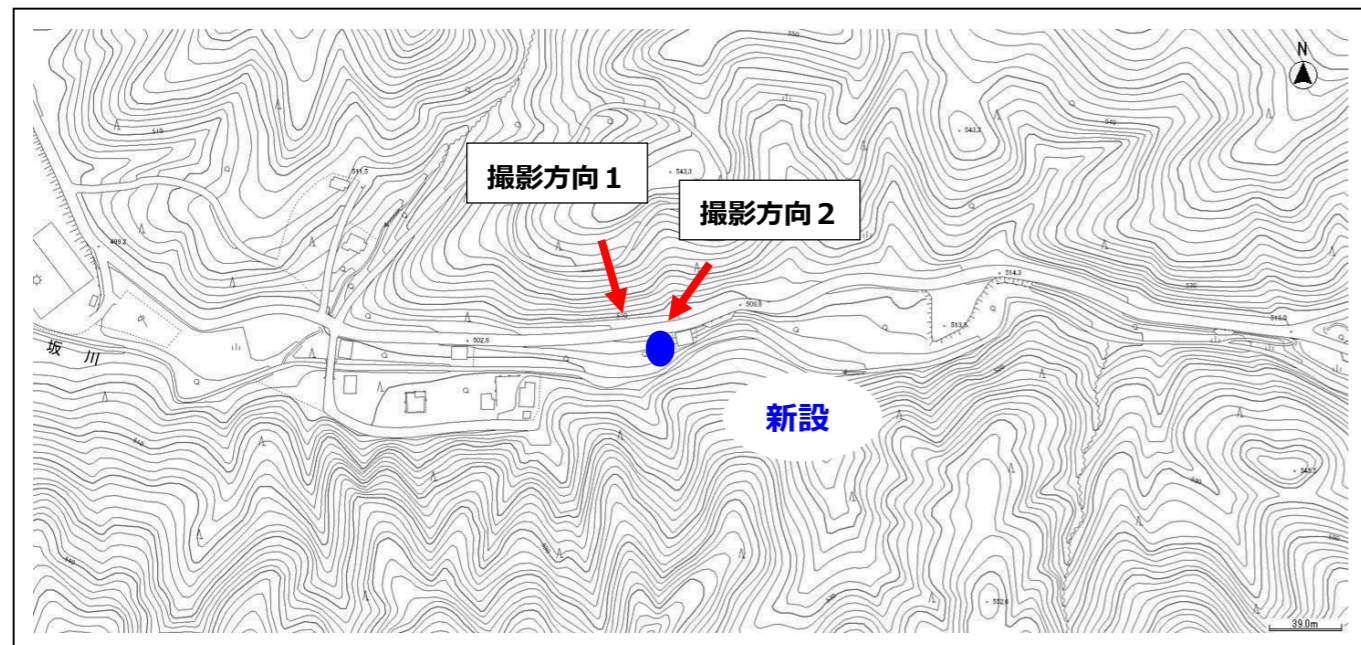

<拡大写真> 撮影方向1

撮影方向2

バス停新設 位置図 (拡大図)

くろさかきたはた
(新設) 黒坂北畑

地番：豊田市黒坂町北畑7-38

新設理由 地域住民の移動手段を確保し、バスの利用促進を図るためバス停を設置する。

<地図>

<航空写真>

<拡大写真> 撮影方向 1

<拡大写真> 撮影方向 2

バス停廃止 位置図 (拡大図)

にしこうこうじむしょ
(廃止) 西工区工事事務所

番地：下山田代町上道山8-3

廃止理由 事業所が廃止されたため、バス停を廃止する。

<地図>

<航空写真>