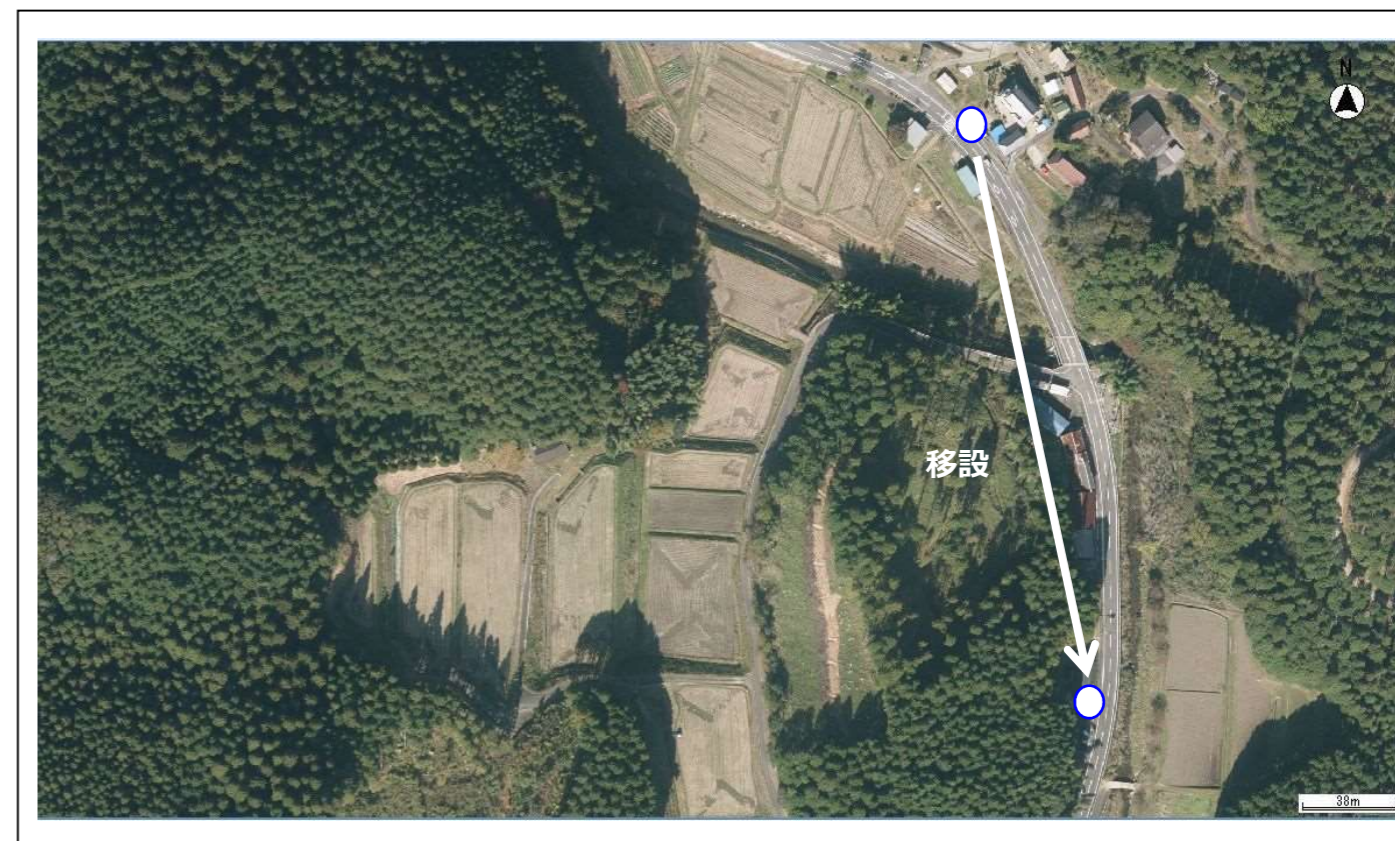

<航空写真>