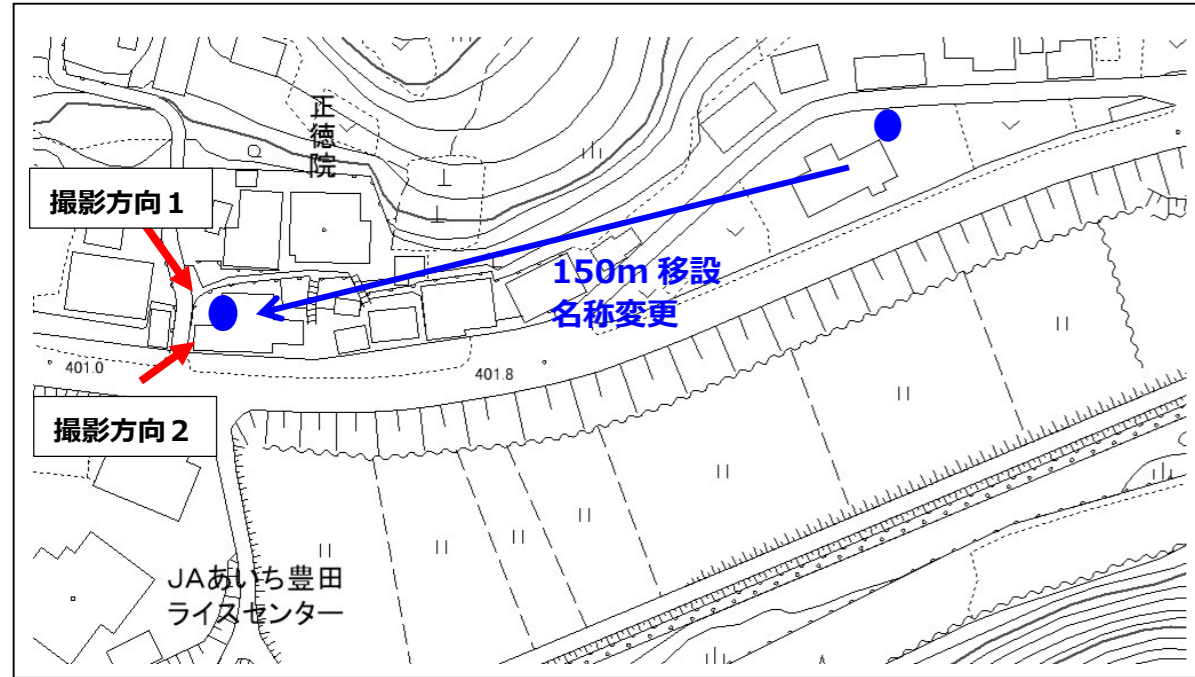

バス停移設 位置図 (拡大図)

かんのきつねがみ
(移設名称変更) 狐神 → ライスセンター前

移設距離 150m

地番： 狐神町 33-1

地番： 豊田市 狐神町 東本郷 14-1

移設理由 より集落に近い位置に設置し、地域住民の移動手段を確保することでバスの利用促進を図るためバス停を移設する。

<地図>

<航空写真>