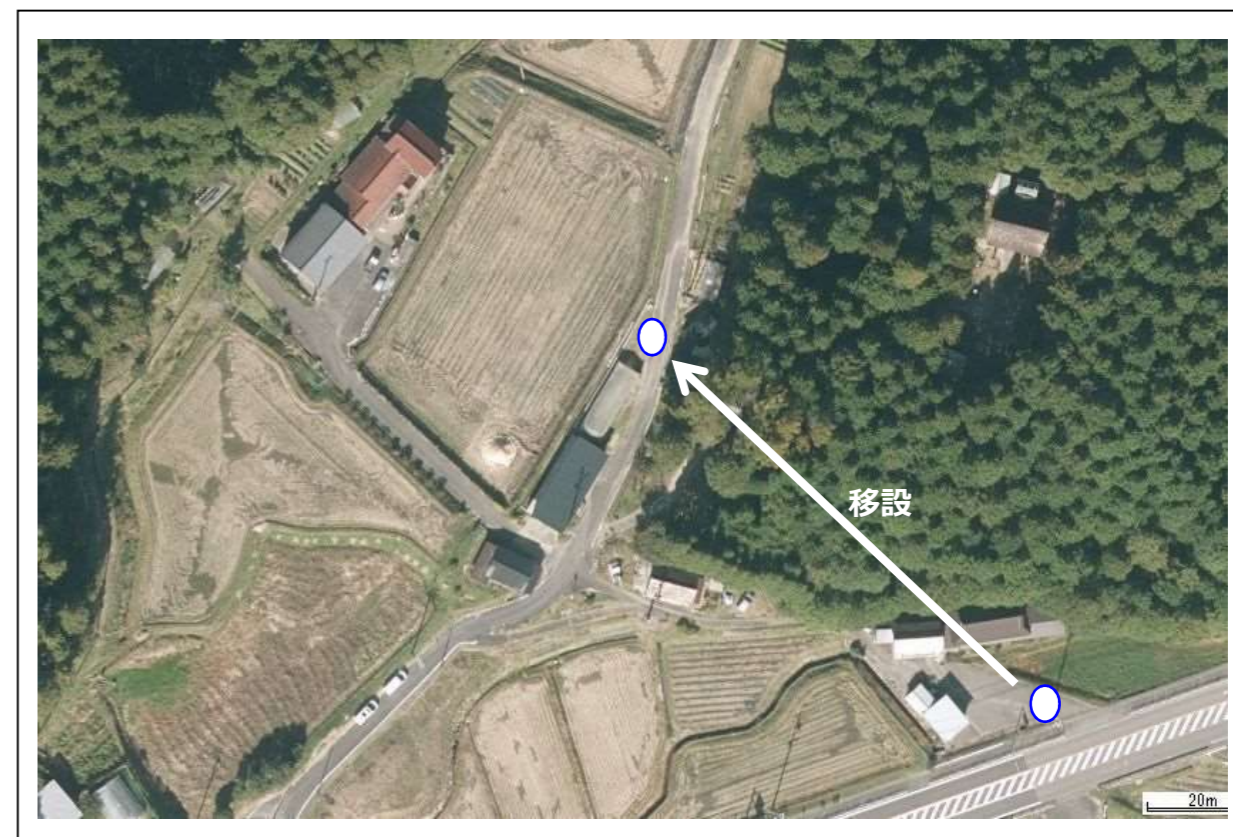

バス停移設 位置図 (拡大図)

くろさかぬま
(移設) 黒坂沼

地番：豊田市黒坂町沼 55

移設距離 90m

移設理由 現位置での定期利用が見込まれなくなったことから、利用者の利便性を高めるため移設する。

<地図>

<航空写真>

<拡大写真>