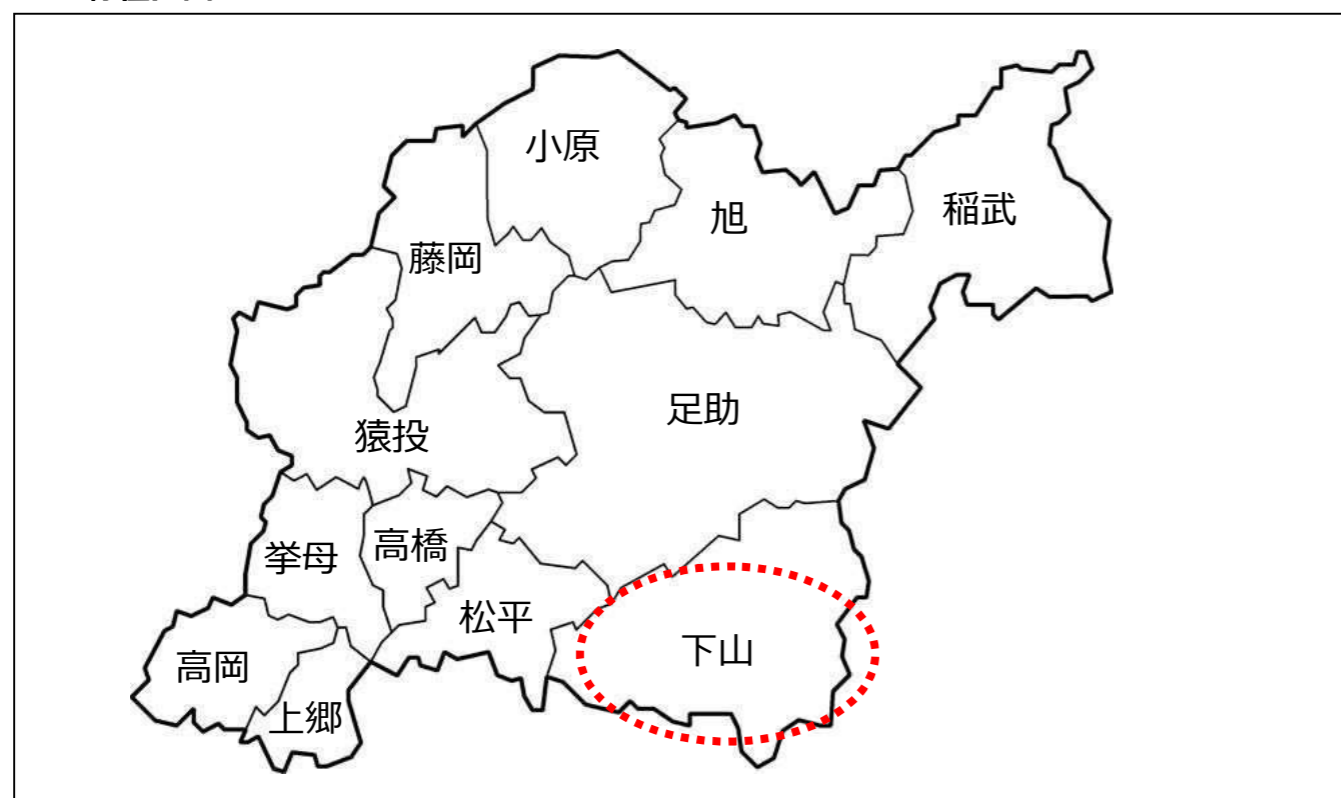

報告案件（2）①下山地域バス（区域運行）のバス停変更について

報告2-1

1 報告内容

路線名	下山地域バス（しもやまバス）
内容	バス停の移設「黒坂下田」「黒坂沼」 バス停の移設、名称変更「神殿狐神」⇒「ライスセンター前」 バス停の新設「黒坂北畑」 バス停の廃止「西工区工事事務所」
変更理由	バス停を適正位置に再配置し、利用者利便を向上させるため
実施日	令和3年2月17日（水）「黒坂下田」「黒坂沼」移設 令和3年3月31日（水）「西工区工事事務所」廃止 令和3年6月1日（火）「黒坂北畑」新設 「神殿狐神」「ライスセンター前」移設及び名称変更
検討の経緯等	<ul style="list-style-type: none"> ・自治区要望により、しもやま利用促進協議会長、事務局で協議し、決定。 ・バス停は、民地内に設置。 ・交通管理者（警察）、道路管理者、地域住民と調整済み。 ※運賃の変更は無し。

2 路線位置図

3 路線基本情報

態 様	区域運行
運行経路の概要	豊田市下山地区内
運行距離	—
運行時間帯	午前6時～午後8時まで
運 行 日	月～金曜日（12月29日から1月3日は運休）
運行本数	—
停留所数	185か所（変更なし）
料金体系	地域バス運賃体系 1乗車200円
運行車両	10人乗りワゴン車 2台
他路線との重複区間	【とよたおいでんバス】大沼～切二木（下山・豊田線） 【名鉄バス】大沼～下山口（大沼線） 【額田地域コミュニティ交通】（ささゆりバス）外山
運行事業者	株式会社西三交通
	住所：豊田市羽布町金山29番地 電話：（0565）90-3424

バス停移設 位置図 (拡大図)

くろさかぬま
(移設) 黒坂沼

地番：豊田市黒坂町沼 55

移設距離 90m

移設理由 現位置での定期利用が見込まれなくなったことから、利用者の利便性を高めるため移設する。

<地図>

<航空写真>

<拡大写真>

バス停移設 位置図 (拡大図)

かんのきつねがみ
(移設名称変更) 狐神 → ライスセンター前

移設距離 150m

地番： 狐神町 33-1

地番： 豊田市 狐神町 東本郷 14-1

移設理由 より集落に近い位置に設置し、地域住民の移動手段を確保することでバスの利用促進を図るためバス停を移設する。

<地図>

<航空写真>