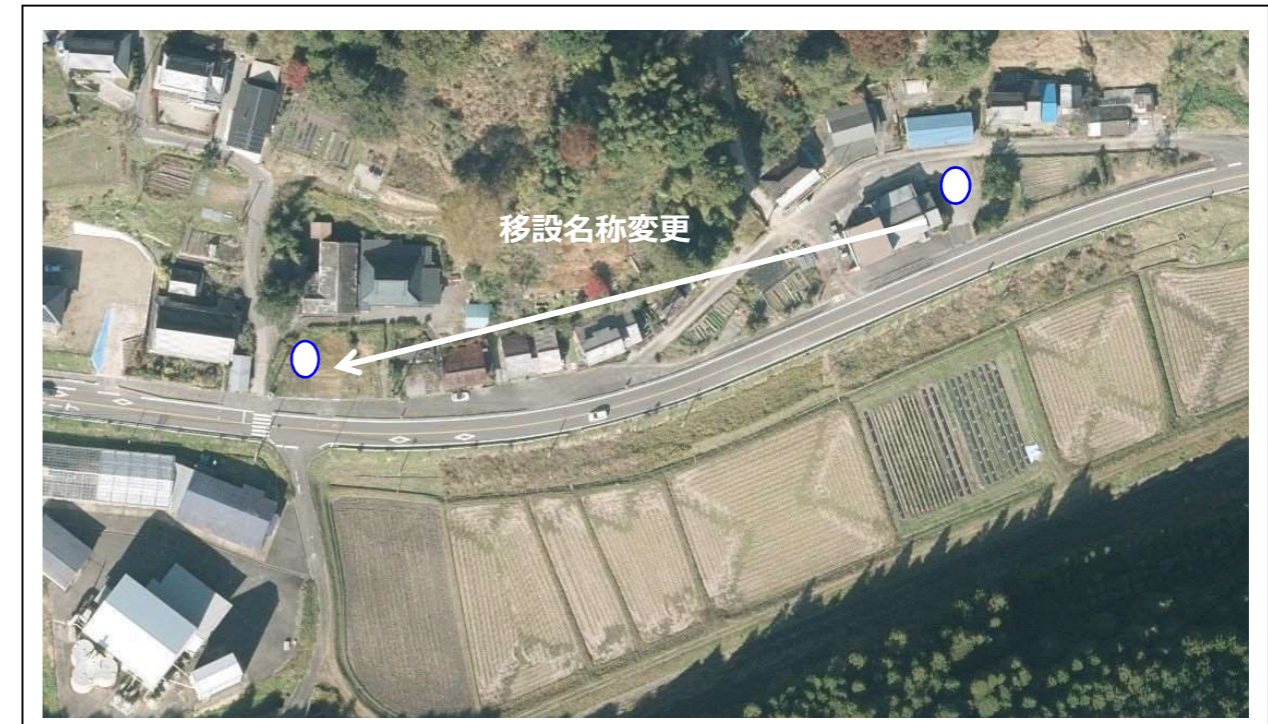

バス停移設 位置図 (拡大図)

くろさかぬま
(移設) 黒坂沼

地番：豊田市黒坂町沼 55

移設距離 90m

移設理由 現位置での定期利用が見込まれなくなったことから、利用者の利便性を高めるため移設する。

<地図>

<航空写真>

<拡大写真>

バス停移設 位置図 (拡大図)

かんのきつねがみ
(移設名称変更) 狐神 → ライスセンター前

移設距離 150m

地番： 狐神町 33-1

地番： 豊田市 狐神町 東本郷 14-1

移設理由 より集落に近い位置に設置し、地域住民の移動手段を確保することでバスの利用促進を図るためバス停を移設する。

<地図>

<航空写真>

<拡大写真> 撮影方向1

撮影方向2

バス停新設 位置図 (拡大図)

くろさかきたはた
(新設) 黒坂北畑

地番：豊田市黒坂町北畑7-38

新設理由 地域住民の移動手段を確保し、バスの利用促進を図るためバス停を設置する。

<地図>

<航空写真>

<拡大写真> 撮影方向 1

<拡大写真> 撮影方向 2

バス停廃止 位置図 (拡大図)

にしこうこうじむしょ
(廃止) 西工区工事事務所

番地：下山田代町上道山8-3

廃止理由 事業所が廃止されたため、バス停を廃止する。

<地図>

<航空写真>