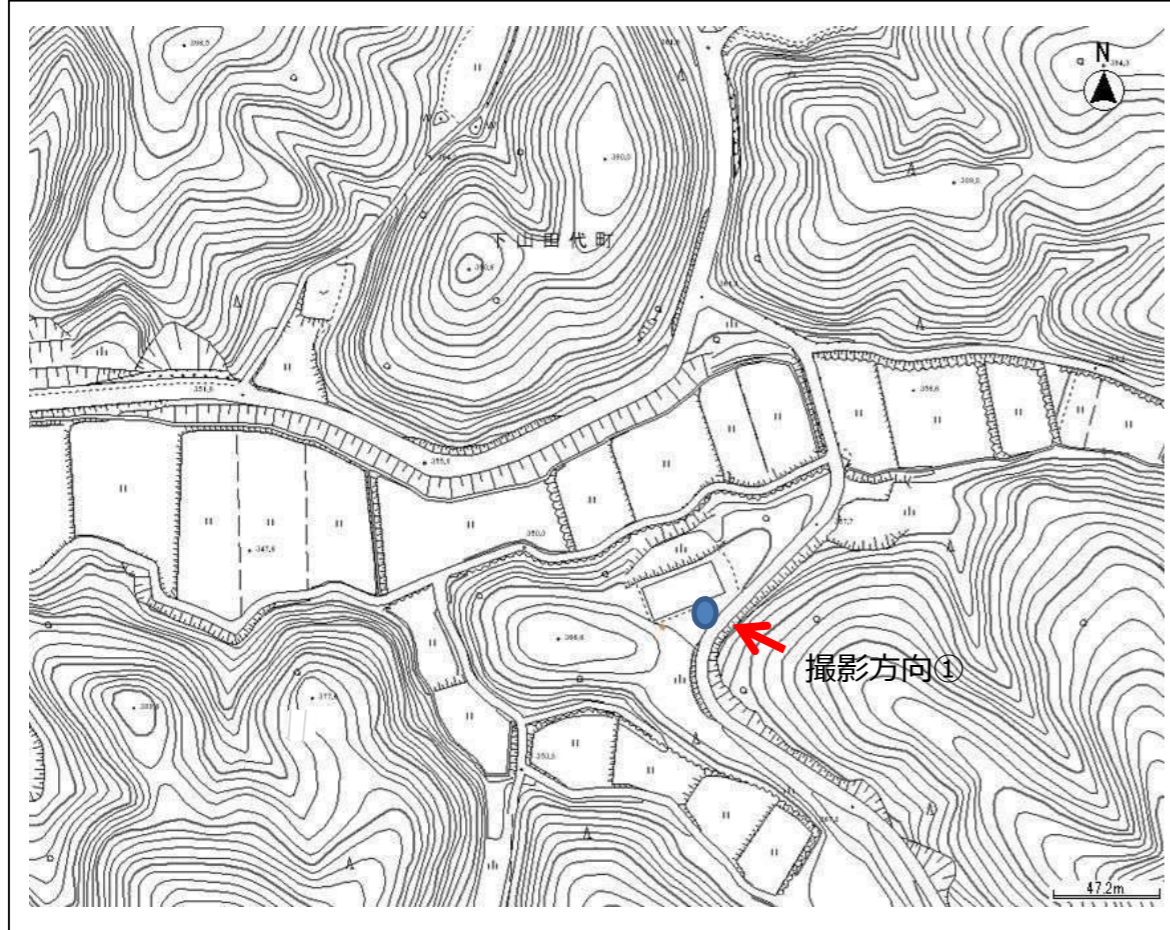

<拡大写真> 撮影方向 1

<拡大写真> 撮影方向 2

バス停廃止 位置図 (拡大図)

にしこうこうじむしょ
(廃止) 西工区工事事務所

番地：下山田代町上道山8-3

廃止理由 事業所が廃止されたため、バス停を廃止する。

<地図>

<航空写真>