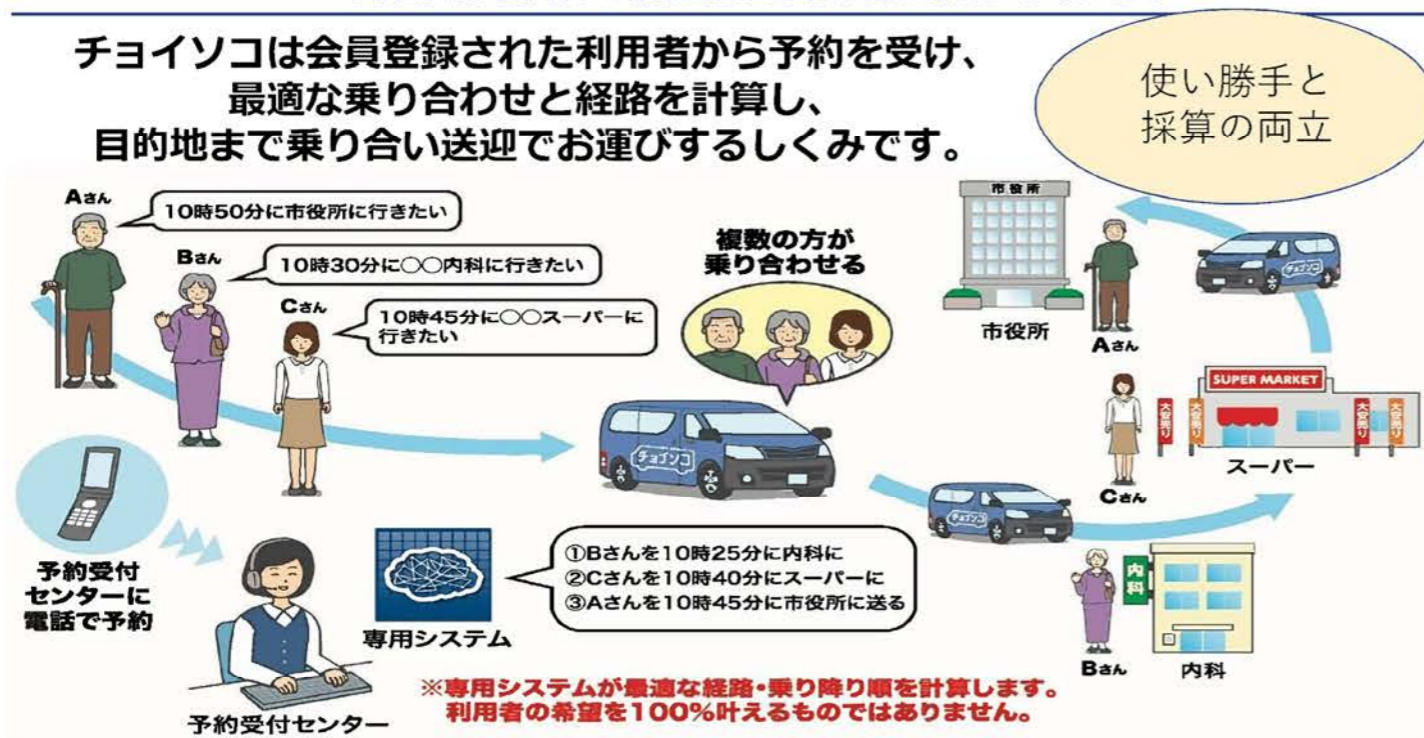

チョイソコについて（株式会社アイシンからの提供資料）

チョイソコとは？

- ・ **チョイソコは地域の交通不便を解消し、主に高齢者の外出促進に貢献するデマンド型交通。**
- ・ **従来のデマンド型交通と異なり、民間企業が事業主体となり、エリアスポンサーによる協賛を得ることで採算性が向上。**
- ・ **また、チョイソコは単なる運行のシステム提供に留まらず、高齢者の健康増進につながる外出促進の“コト”づくりを推進。**
- ・ **自治体様、住民様向けの様々なプログラムを提供し、日本流MaaS発展に向けたフレキシブルなプラットフォーム**

シンボルマーク ～チョイソコの想い～

自治体名入り

運行実施時には「チョイソコ ○○」のように自治体名を加え、シンボルマークに自治体名が入る

車両デザイン

シンボルマークに表現されている「チョイソコ」の各文字は老若男女な人を表し、利用者の多様性を表現しています。多様な人が乗り合わせる移動により、外出を楽しみ、健康増進につながる... そのような世の中を実現していきたいと考えます。

チョイソコの特徴① 高齢者利用に最適化された運行システム

チョイソコは会員登録された利用者から予約を受け、最適な乗り合わせと経路を計算し、目的地まで乗り合い送迎でお運びするしくみです。

○利用条件について

項目	内容	
利用方法	事前に会員登録をした上で、電話等で事前予約が必須となる	
予約 対応時間	電話	運行日（火・金）のみ 午前8時30分から午後4時
	アプリ	毎日 24時間
予約 受付日時	電話	（想定） 乗車希望日の1週間前から当日利用の30分前まで
	アプリ	（想定） 乗車希望日の1週間前から当日利用の30分前まで
会員条件	(1)上郷・末野原地区在住・在勤・在学の方、その他定期的に上郷・末野原地区に通われる方 (2)ご自分で、保護者または介助者の補助によりチョイソコセンターへ連絡ができる方 (3)ご自分で、保護者または介助者の補助により停留所への移動及び車両への乗降ができる方 以上の3つの条件を全て満たす方に加え、 (4)「その他 地区協議会で承認を得た方」も条件とする	
会員登録方法	申込方法：郵送（返信用封筒を申請書類に同封） 申請書設置場所：上郷支所 ほか	
同乗者	会員・非会員を問わない	