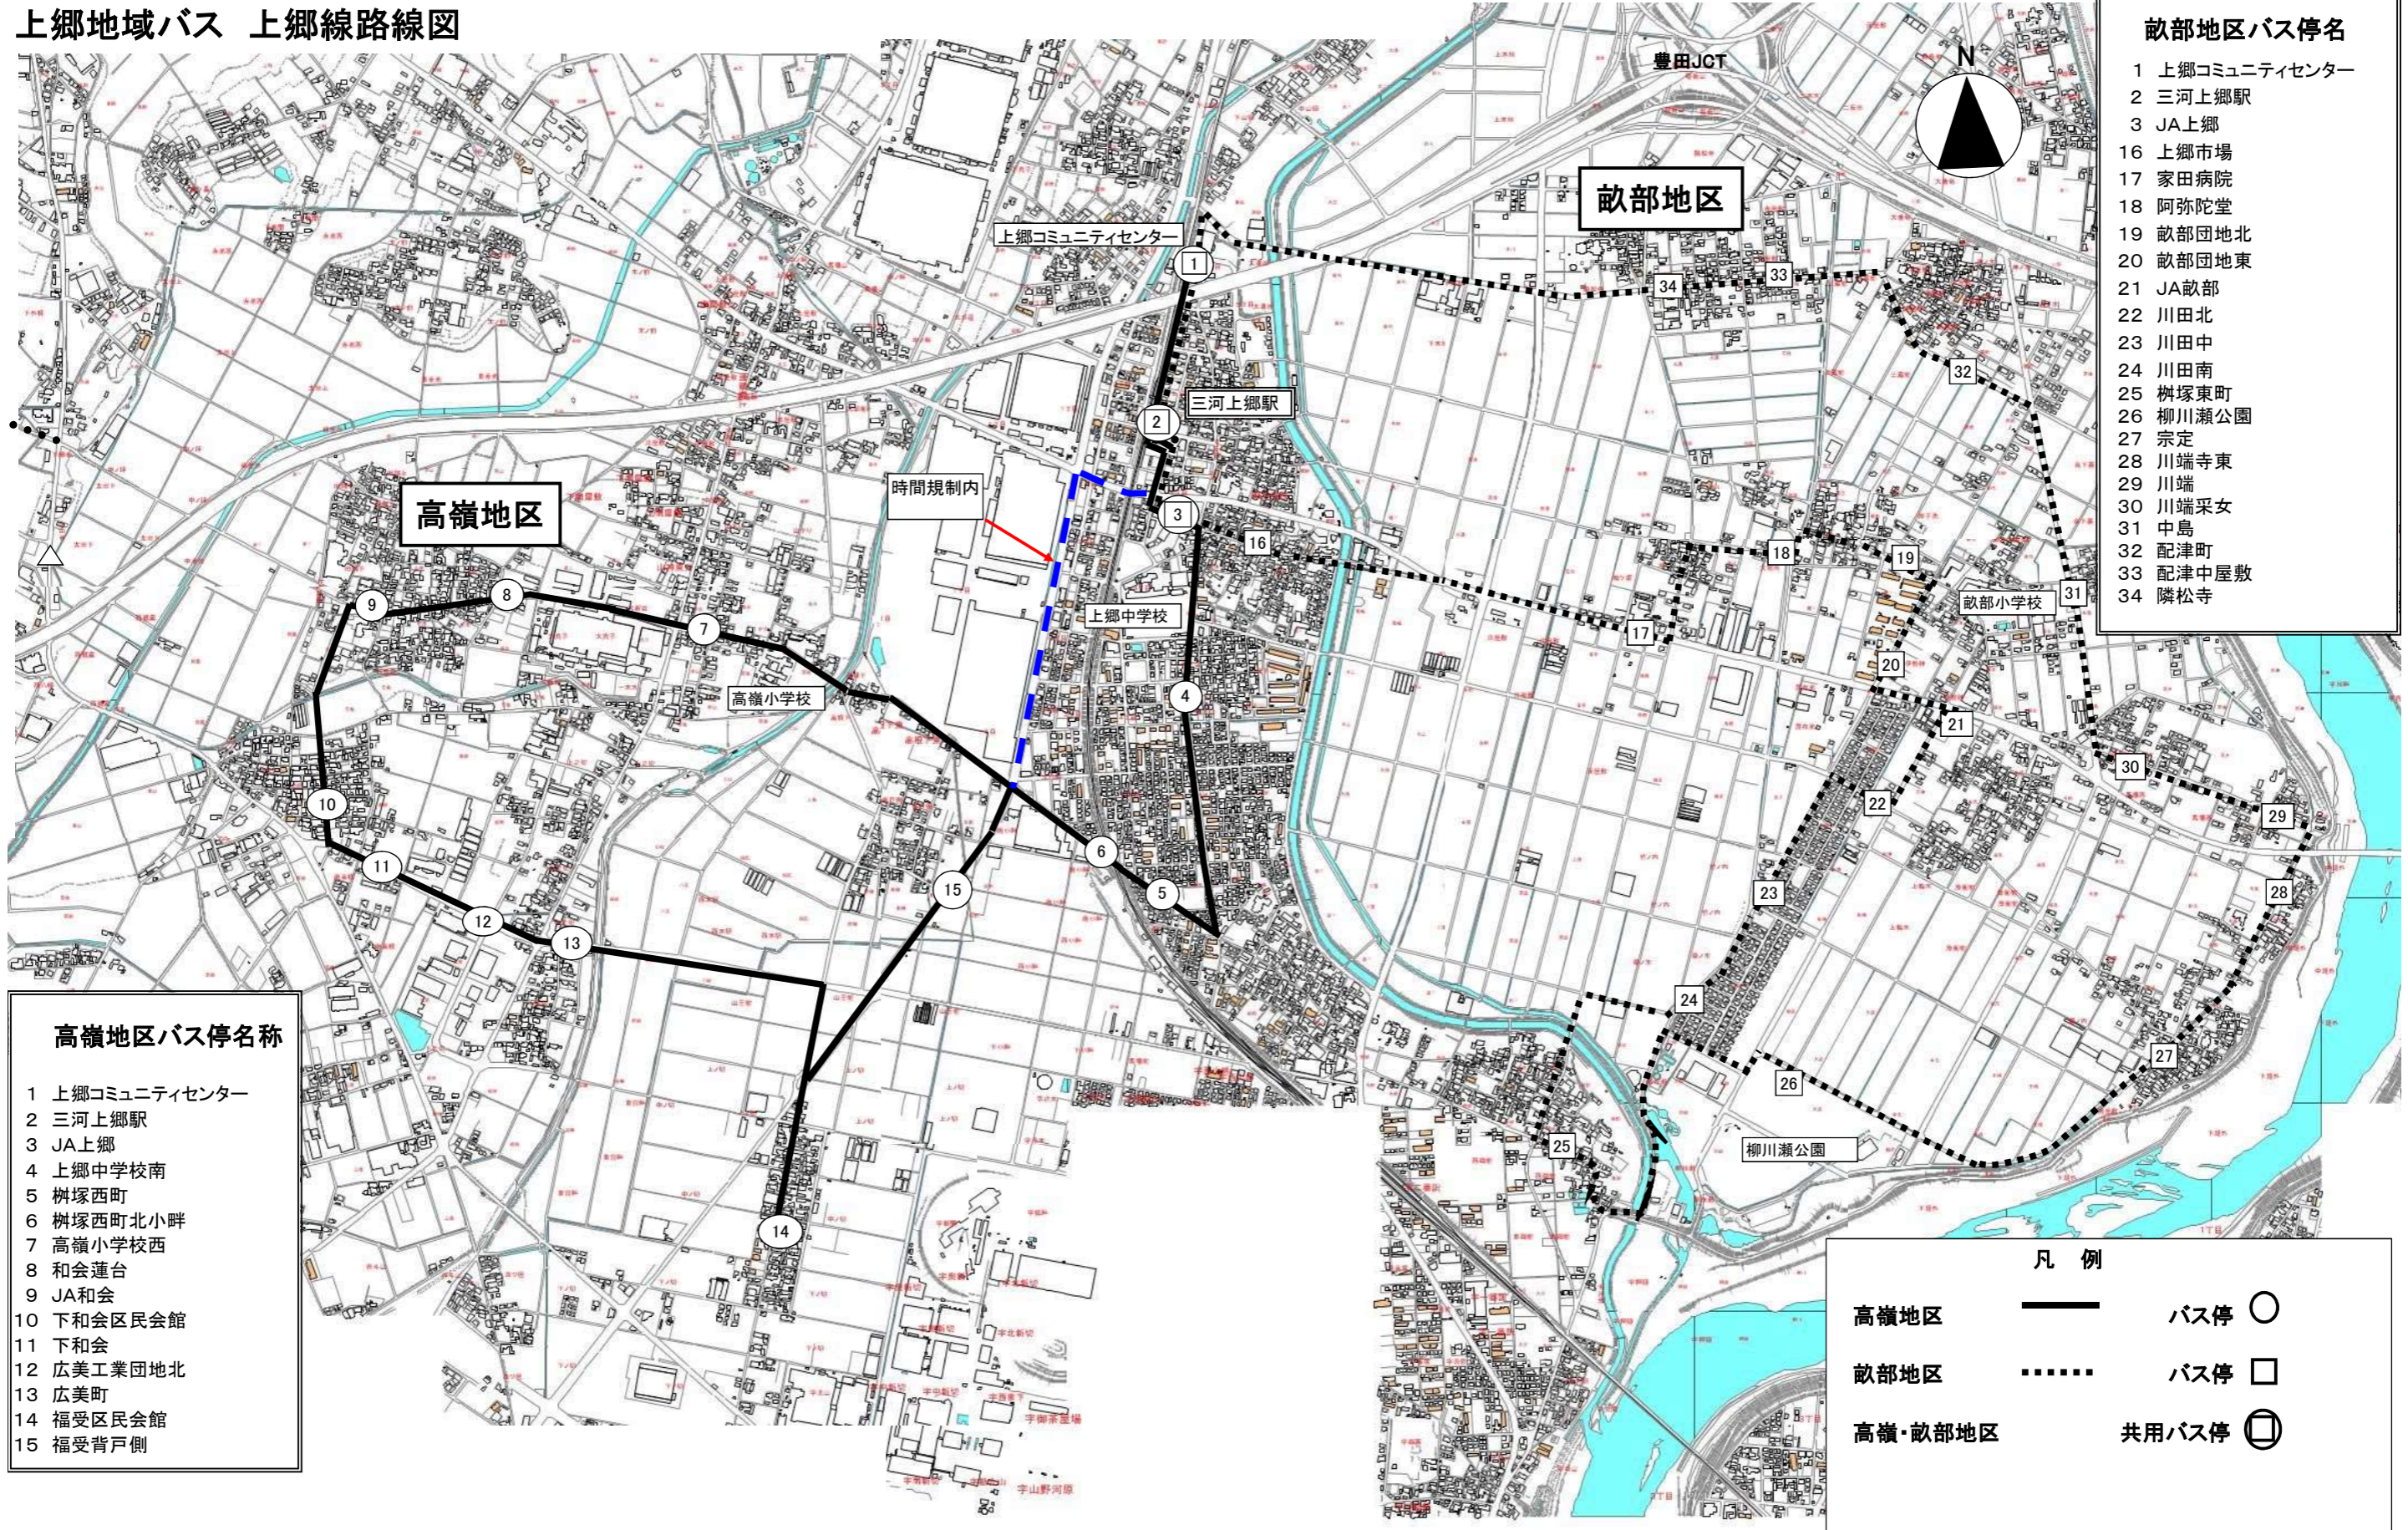

上郷地域バス 上郷線路線図

1. **高嶺地区バス停名称**
1. 1 上郷コミュニティセンター
  2. 2 三河上郷駅
  3. 3 JA上郷
  4. 4 上郷中学校南
  5. 5 榎塚西町
  6. 6 榎塚西町北小畔
  7. 7 高嶺小学校西
  8. 8 和会蓮台
  9. 9 JA和会
  10. 10 下和会区民会館
  11. 11 下和会
  12. 12 広美工業団地北
  13. 13 広美町
  14. 14 福受区民会館
  15. 15 福受背戸側

1. **畝部地区バス停名**
1. 1 上郷コミュニティセンター
  2. 2 三河上郷駅
  3. 3 JA上郷
  4. 16 上郷市場
  5. 17 家田病院
  6. 18 阿弥陀堂
  7. 19 畝部団地北
  8. 20 畝部団地東
  9. 21 JA畝部
  10. 22 川田北
  11. 23 川田中
  12. 24 川田南
  13. 25 榎塚東町
  14. 26 柳川瀬公園
  15. 27 宗定
  16. 28 川端寺東
  17. 29 川端
  18. 30 川端采女
  19. 31 中島
  20. 32 配津町
  21. 33 配津中屋敷
  22. 34 隣松寺

凡例

高嶺地区	——	バス停	○
畝部地区	-----	バス停	□
高嶺・畝部地区	——	共用バス停	⊕