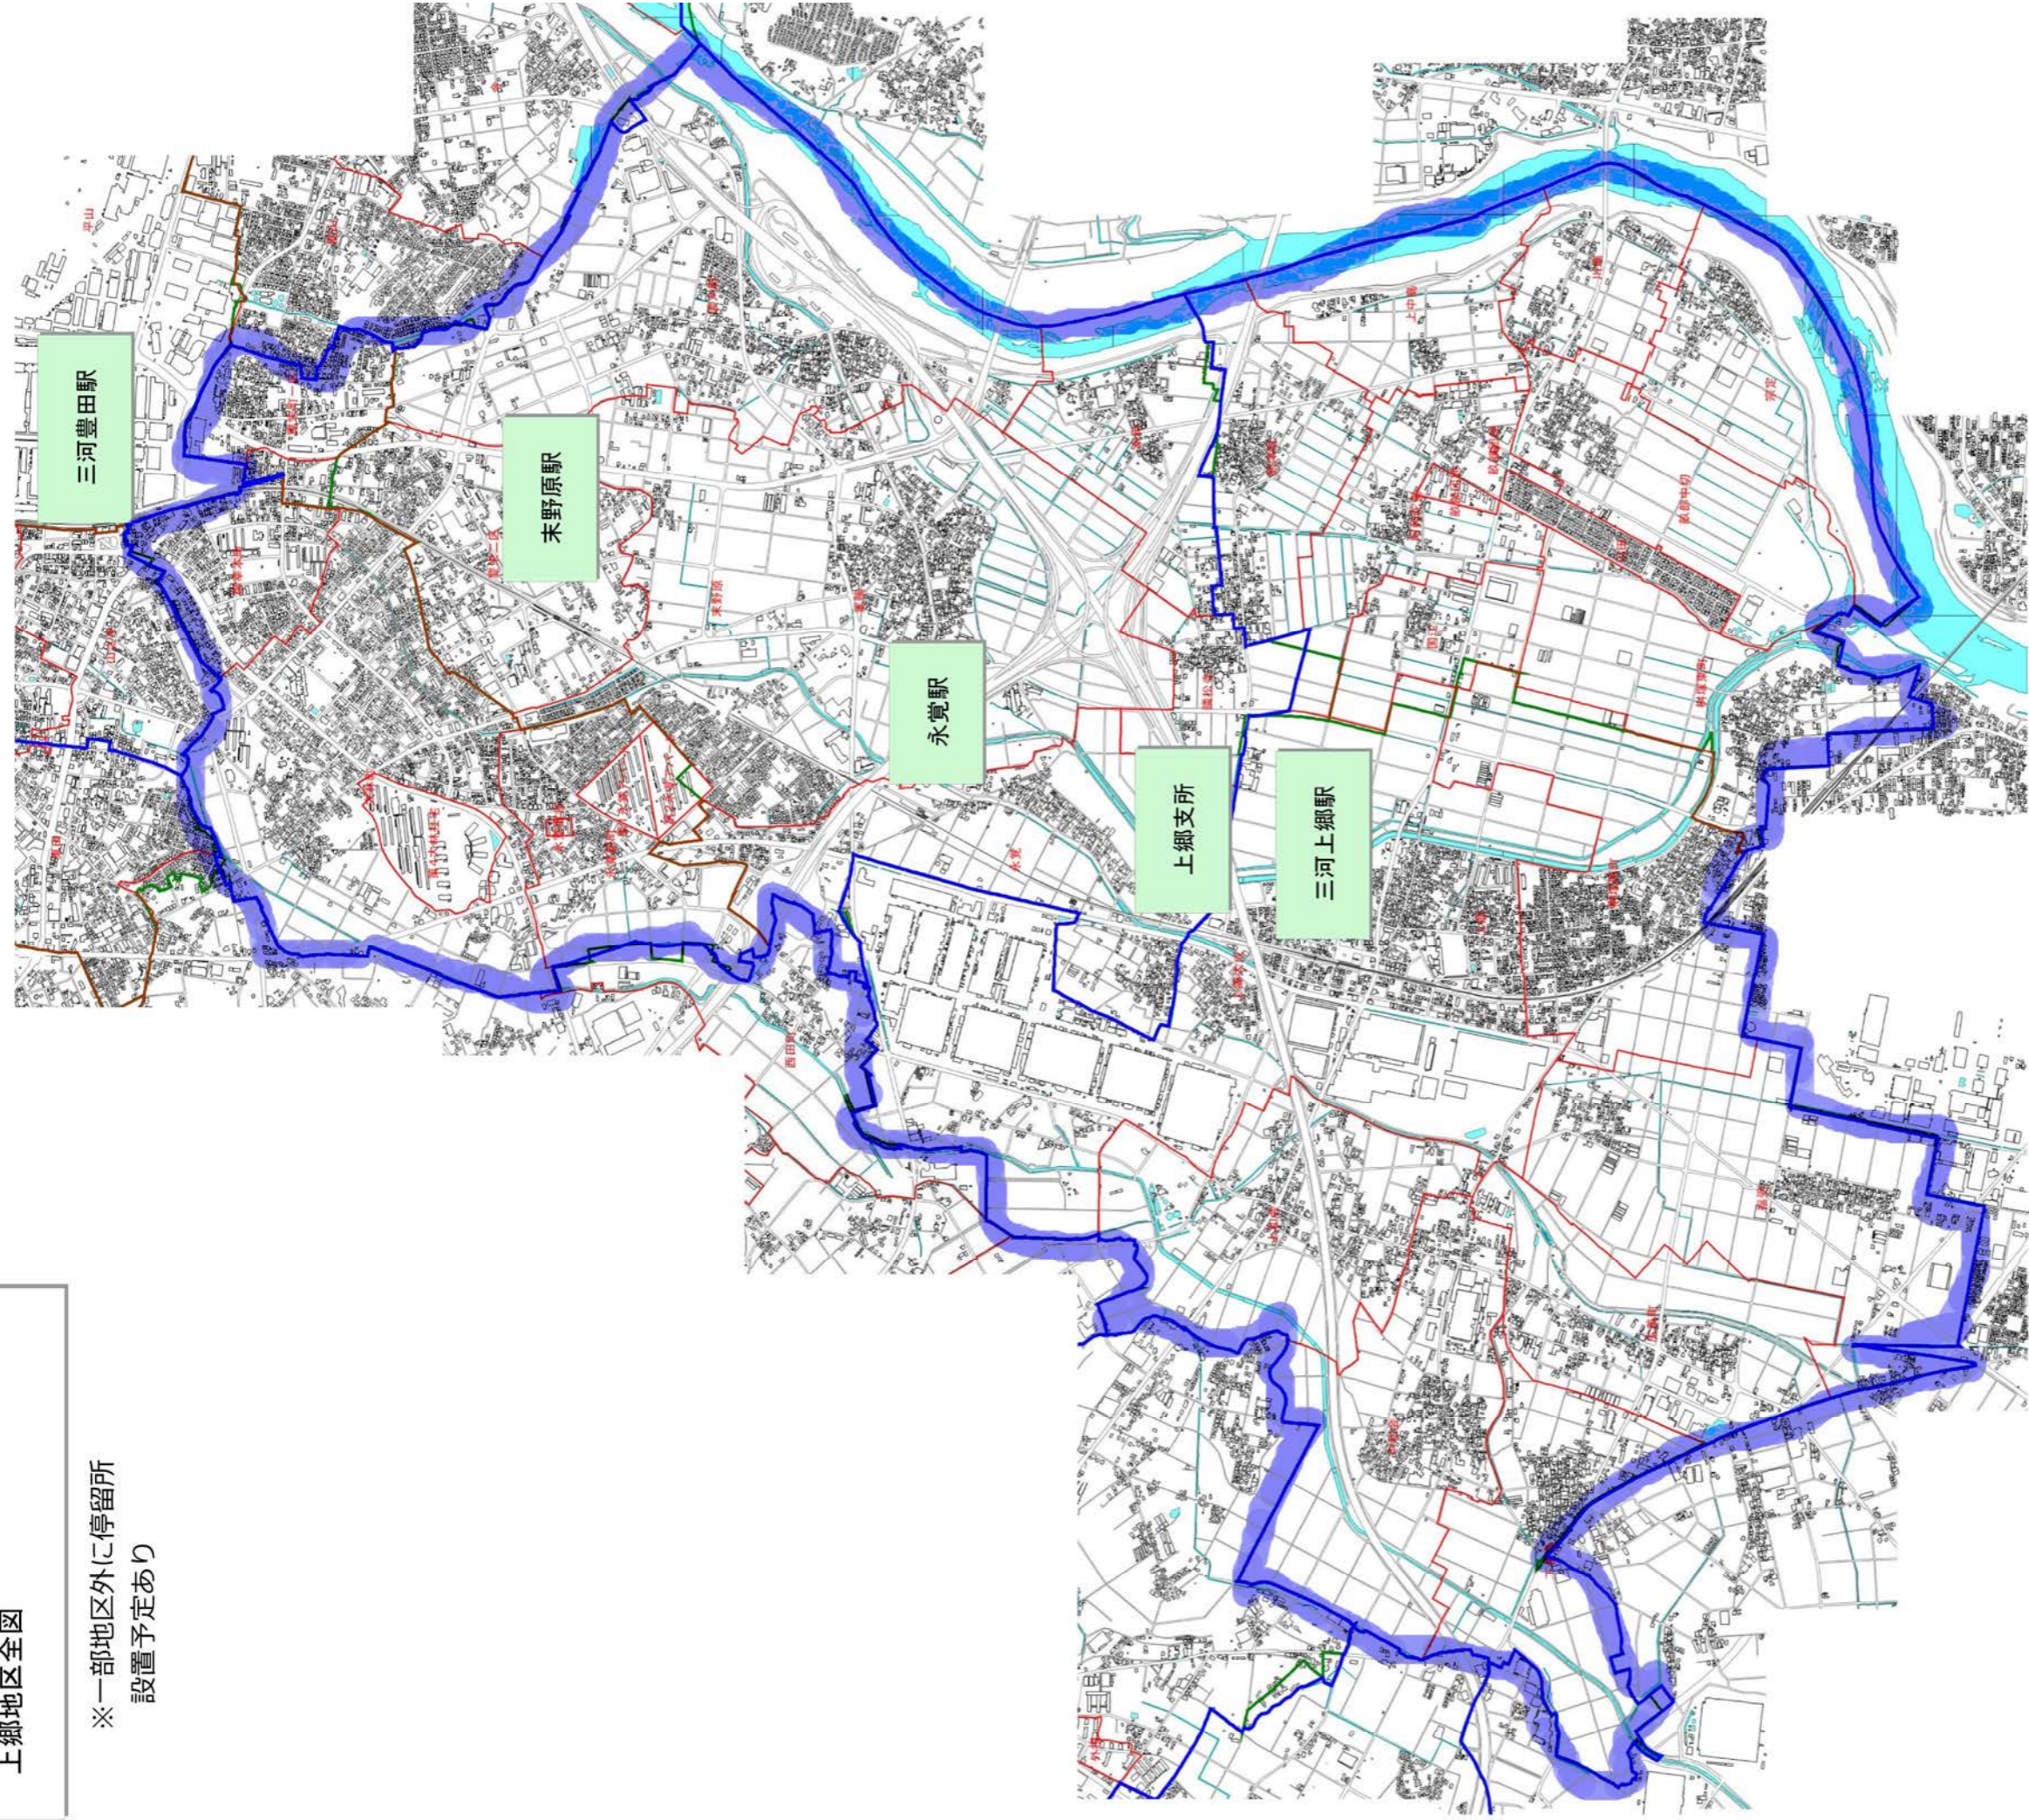

【変更後】デマンド運行エリア
上郷地区全図

※一部地区外に停留所
設置予定あり

上郷地域バス（末野原線）時刻表【火・木運行】 ※変更前

右回りコース

	上郷コミュニティセンター	三河上郷駅	永覚猫小路	永覚駅東	鷺鴨西屋敷	鷺鴨中高根	ケーズデンキ永覚店	メグリア永覚店	永覚郵便局	林丘幼稚園	鷺鴨苑	末野原駅	さくら病院・末野原交流館	JA大林北	大林小学校	メグリア本店	三河豊田駅前	豊栄2丁目	豊栄3丁目	県営鷺鴨住宅	豊野高校東	渡刈住宅北	豊寿園	渡刈区民会館	乗蔵橋	鷺鴨憩いの家	幸町	配津中屋敷	隣松寺	三河上郷駅	上郷コミュニティセンター
1	8:40	8:42	8:46	8:46	8:48	8:50	8:51	8:52	8:53	8:54	8:56	8:58	8:59	9:02	9:03	9:05	9:09	9:15	9:15	9:17	9:21	9:22	9:25	9:26	9:26	9:30	9:32	9:34	9:34	9:38	9:40
2	10:10	10:12	10:16	10:16	10:18	10:20	10:21	10:22	10:23	10:24	10:26	10:28	10:29	10:32	10:33	10:35	10:39	10:45	10:45	10:47	10:51	10:52	10:55	10:56	10:56	11:00	11:02	11:04	11:04	11:08	11:10
3	12:10	12:12	12:16	12:16	12:18	12:20	12:21	12:22	12:23	12:24	12:26	12:28	12:29	12:32	12:33	12:35	12:39	12:45	12:45	12:47	12:51	12:52	12:55	12:56	12:56	13:00	13:02	13:04	13:04	13:08	13:10
4	13:40	13:42	13:46	13:46	13:48	13:50	13:51	13:52	13:53	13:54	13:56	13:58	13:59	14:02	14:03	14:05	14:09	14:15	14:15	14:17	14:21	14:22	14:25	14:26	14:26	14:30	14:32	14:34	14:34	14:38	14:40
5	15:00	15:02	15:06	15:06	15:08	15:10	15:11	15:12	15:13	15:14	15:16	15:18	15:19	15:22	15:23	15:25	15:29	15:35	15:35	15:37	15:41	15:42	15:45	15:46	15:46	15:50	15:52	15:54	15:54	15:58	16:00
6	16:30	16:32	16:36	16:36	16:38	16:40	16:41	16:42	16:43	16:44	16:46	16:48	16:49	16:52	16:53	16:55	16:59	17:05	17:05	17:07	17:11	17:12	→	17:16	17:16	17:20	17:22	17:24	17:24	17:28	17:30

左回りコース

	上郷コミュニティセンター	三河上郷駅	隣松寺	配津中屋敷	幸町	鷺鴨憩いの家	乗蔵橋	渡刈区民会館	豊寿園	渡刈住宅北	豊野高校東	県営鷺鴨住宅	豊栄3丁目	豊栄2丁目	三河豊田駅前	メグリア本店	大林小学校	JA大林北	さくら病院・末野原交流館	末野原駅	鷺鴨苑	林丘幼稚園	永覚郵便局	メグリア永覚店	ケーズデンキ永覚店	鷺鴨中高根	鷺鴨西屋敷	永覚駅東	永覚猫小路	三河上郷駅	上郷コミュニティセンター
1	8:50	8:52	8:56	8:56	8:58	9:00	9:04	9:04	9:07	9:08	9:09	9:13	9:15	9:15	9:21	9:25	9:27	9:28	9:31	9:32	9:34	9:36	9:37	9:38	9:39	9:40	9:42	9:44	9:44	9:48	9:50
2	10:20	10:22	10:26	10:26	10:28	10:30	10:34	10:34	10:37	10:38	10:39	10:43	10:45	10:45	10:51	10:55	10:57	10:58	11:01	11:02	11:04	11:06	11:07	11:08	11:09	11:10	11:12	11:14	11:14	11:18	11:20
3	12:30	12:32	12:36	12:36	12:38	12:40	12:44	12:44	12:47	12:48	12:49	12:53	12:55	12:55	13:01	13:05	13:07	13:08	13:11	13:12	13:14	13:16	13:17	13:18	13:19	13:20	13:22	13:24	13:24	13:28	13:30
4	13:50	13:52	13:56	13:56	13:58	14:00	14:04	14:04	14:07	14:08	14:09	14:13	14:15	14:15	14:21	14:25	14:27	14:28	14:31	14:32	14:34	14:36	14:37	14:38	14:39	14:40	14:42	14:44	14:44	14:48	14:50
5	15:10	15:12	15:16	15:16	15:18	15:20	15:24	15:24	15:27	15:28	15:29	15:33	15:35	15:35	15:41	15:45	15:47	15:48	15:51	15:52	15:54	15:56	15:57	15:58	15:59	16:00	16:02	16:04	16:04	16:08	16:10
6	16:40	16:42	16:46	16:46	16:48	16:50	16:54	16:54	→	16:58	16:59	17:03	17:05	17:05	17:11	17:15	17:17	17:18	17:21	17:22	17:24	17:26	17:27	17:28	17:29	17:30	17:32	17:34	17:34	17:38	17:40

※豊寿園は、祝日は施設閉鎖のため停車しない。

上郷地域バス（上郷線）時刻表【水・金運行】 ※変更前

右回りコース