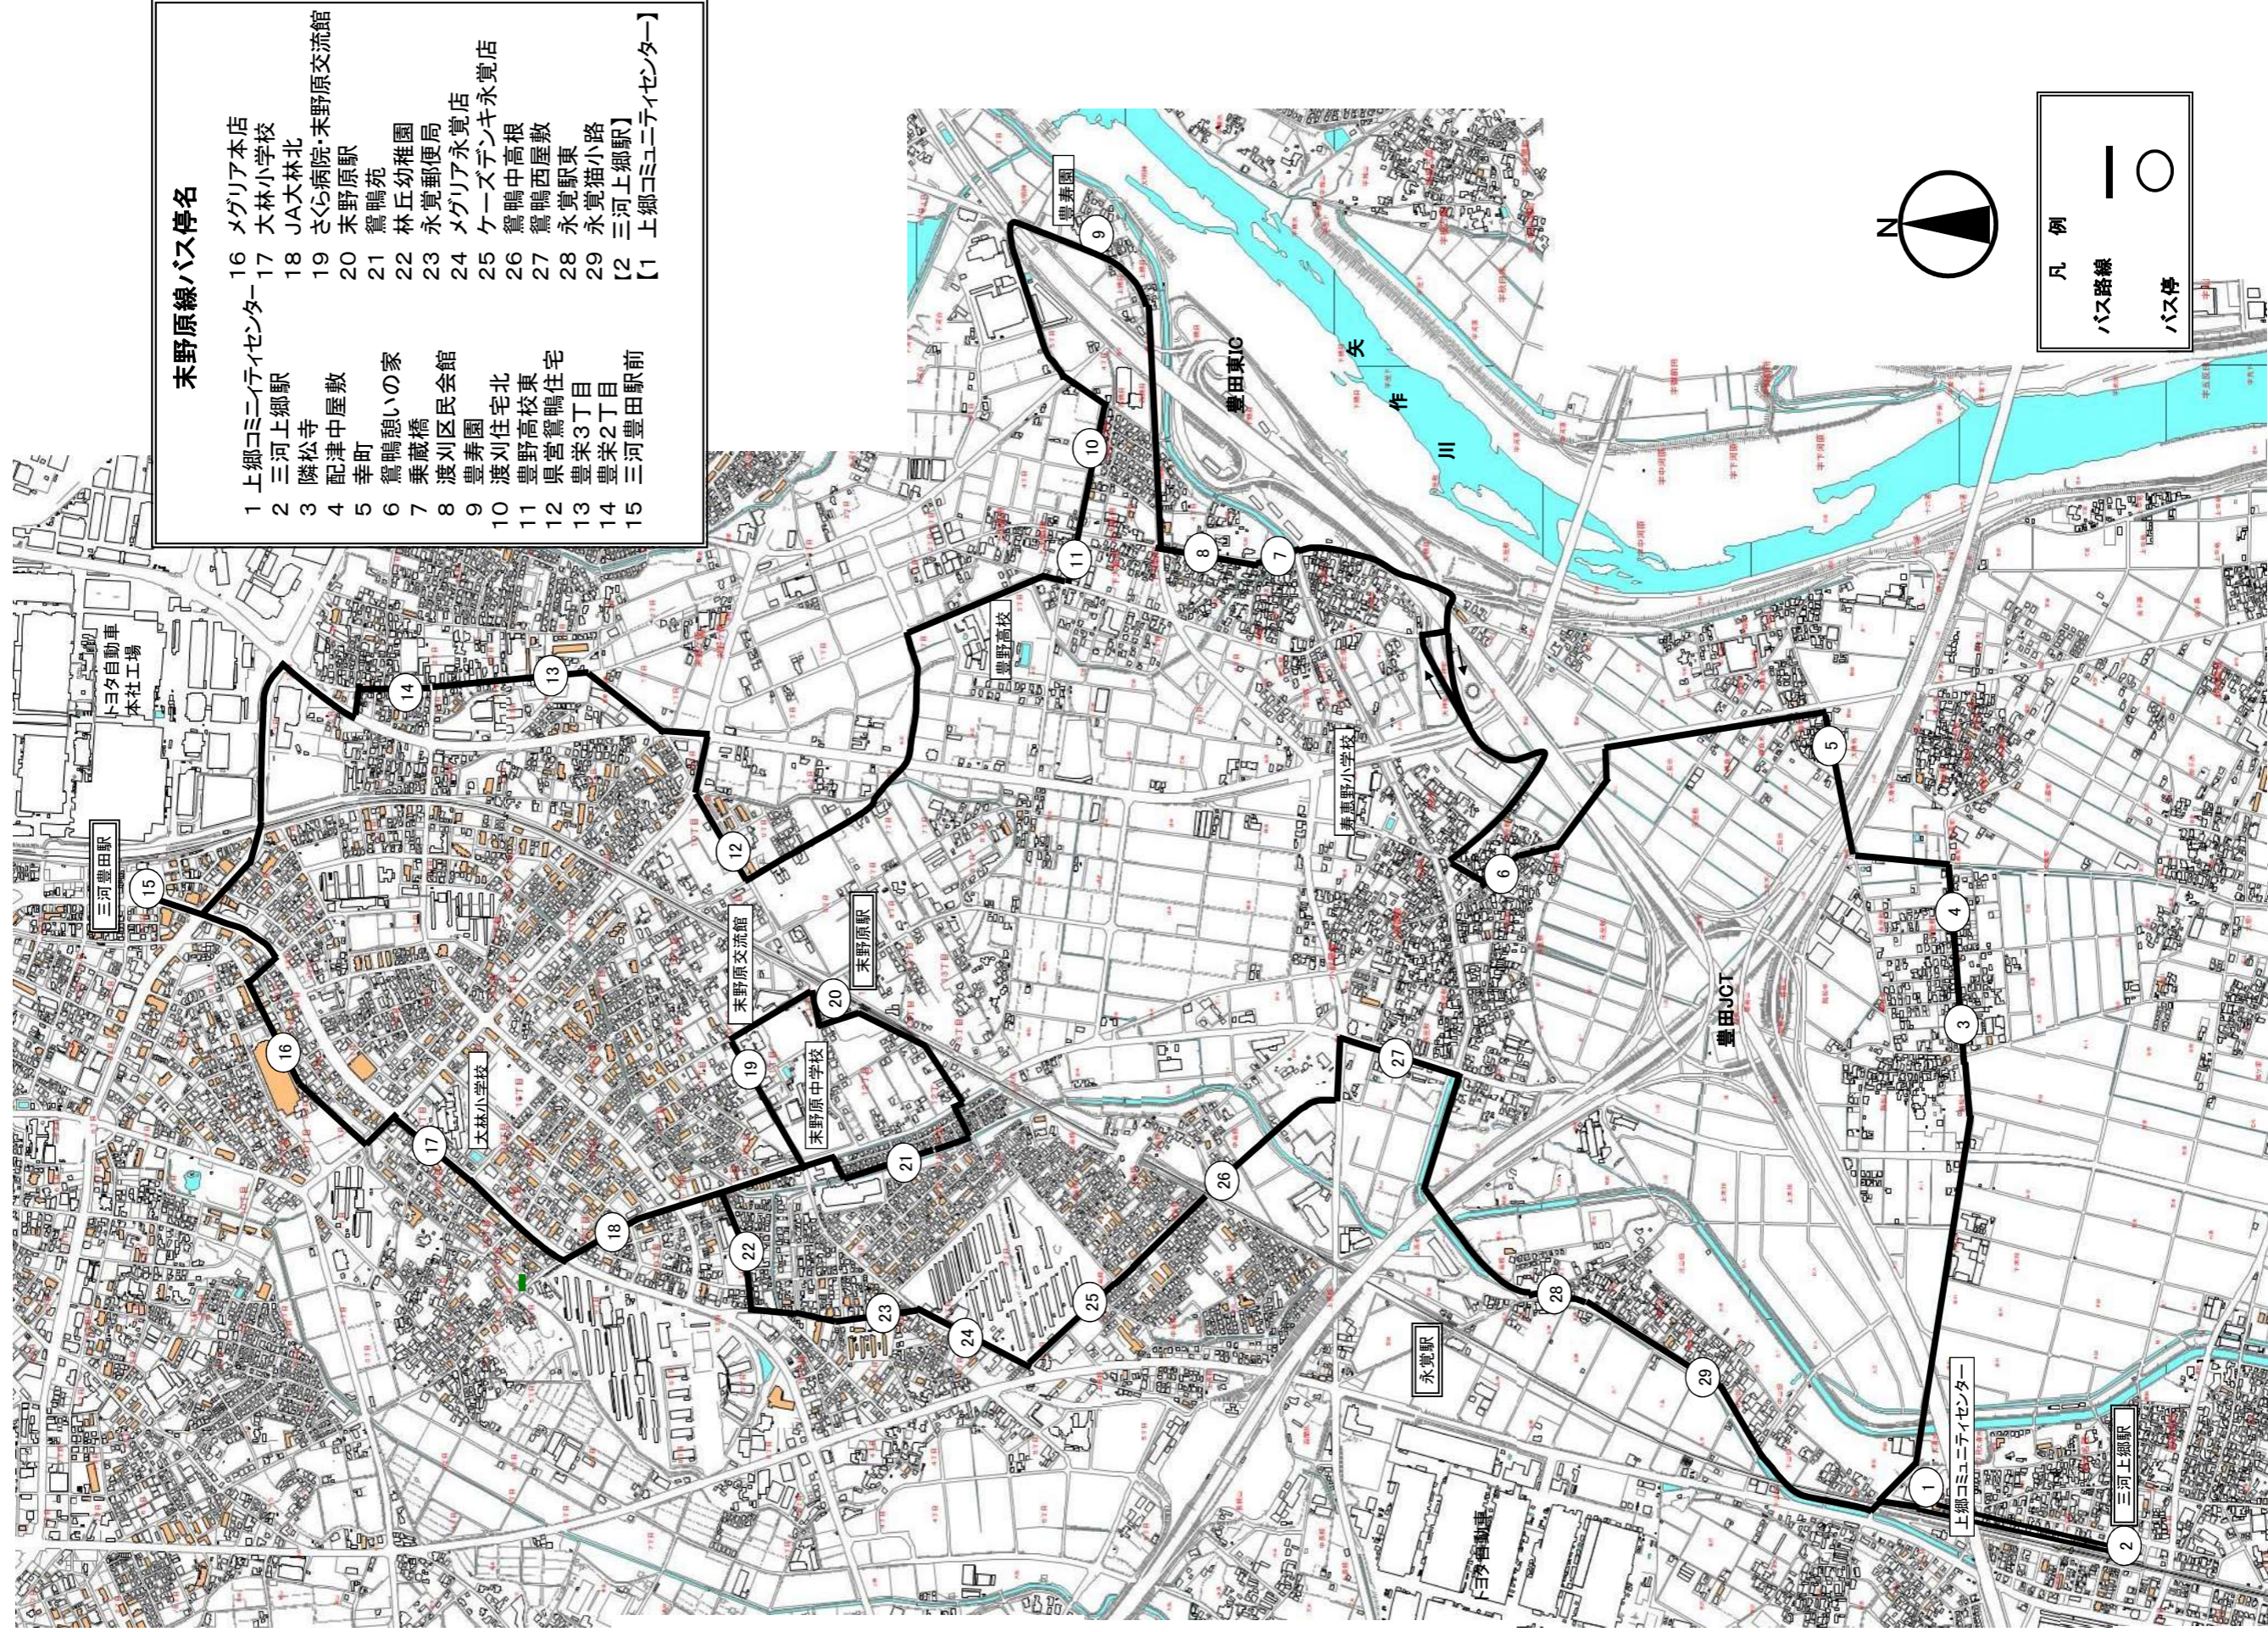

上郷地域バス 末野原線路線図