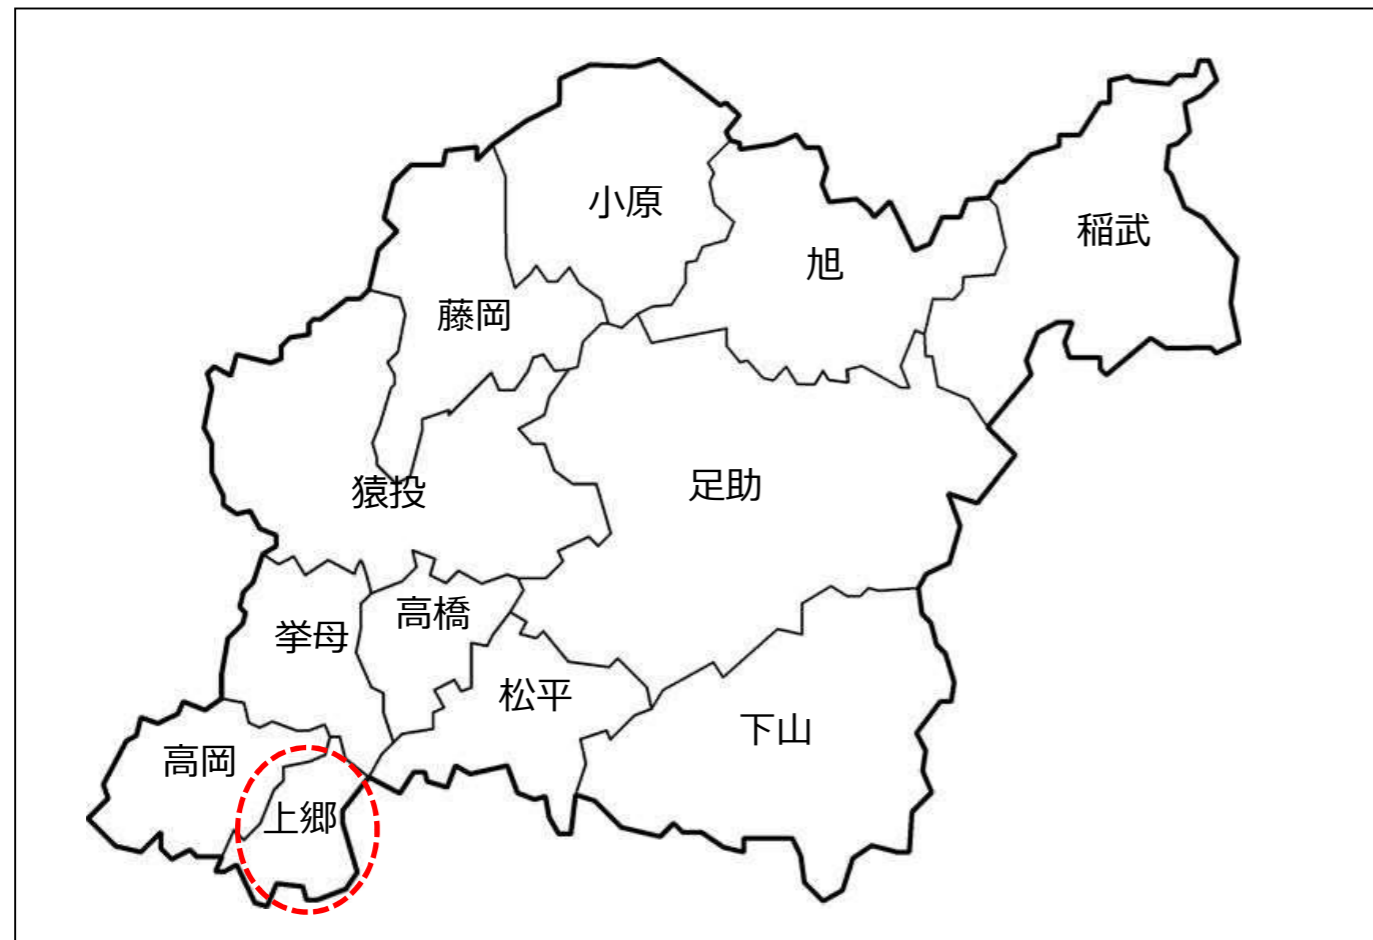

協議案件（１）①上郷地域バス（路線定期運行）の運行方法の変更について

1 協議内容

路線名	上郷地域バス（にこにこバス）
内容	路線定期運行の廃止及び区域運行の開始
変更理由	利用状況及び地域住民との協議により改編を行い、運行の効率化及び利便性向上を図るため。
実施予定日	令和3年10月5日（火）
検討の経緯等	<ul style="list-style-type: none"> 平成30年9月 上郷線 OD 調査実施 令和2年10月 末野原線 OD 調査実施 令和2年12月 バス利用に関する住民アンケートの実施 上郷地域バス運営協議会にて路線改編を協議（随時）
関係機関との調整日	<ul style="list-style-type: none"> 上郷及び末野原地区区長会にて情報提供及び意見確認（随時） 運行事業者への情報提供（令和2年10月～令和3年3月）
協議事項	この協議内容について、お気付きの点があれば御助言をいただきたい。

2 路線位置図

3 路線基本情報

態 様	【変更前】 路線定期運行	
	【変更後】 区域運行	
運行経路の概要	【変更前】 ・末野原線 上郷コミュニティセンター～メグリア本店～三河豊田駅～豊寿園～上郷コミュニティセンター ・上郷線 上郷コミュニティセンター～三河上郷駅～家田病院～広美工業団地～上郷コミュニティセンター 【変更後】 ・運行区域 - 豊田市上郷地区 など ・運行方法 - 電話予約によるエリアデマンド方式バス運行	
運行距離	【変更前】 ・末野原線 右回り21.2km 左回り21.3km ・上郷線 両回り22.1km （ただし、午前8時台の便は、21.5km、午後4時以降の便は20.9km） 【変更後】 決まった運行経路なし	
運行時間帯	【変更前】 午前8時台から午後5時台 【変更後】 午前8時30分から午後4時	
運行日	【変更前】 ・末野原線 火・木曜日（祝日運行、12月29日～1月3日は運休） ・上郷線 水・金曜日（祝日運行、12月29日～1月3日は運休） 【変更後】 火・金曜日（祝日運行、12月29日～1月3日は運休）	
運行本数	平日	土日
	【変更前】 12便（6便/台で左右回り） 【変更後】 -	-
停留所数	【変更前】 末野原線 29箇所、上郷線 34箇所 【変更後】 150か所～200か所	
料金体系	【変更前】 大人100円、小人・障がい者50円 【変更後】 大人200円、小人・障がい者100円	
運行車両	【変更前】 ハイエース（定員11人）：2両 通常時：運転手1名、乗客定員10名 車いす利用時：運転手1名、車いす利用者1名+6名 【変更後】 ハイエース（定員11人）：2両（現行車両を使用）	
他路線との重複区間	【変更前】 名鉄バス岡崎市内線（三河上郷駅～国江、畝部） 【変更後】 名鉄バス岡崎市内線（三河上郷駅～天神橋）	
委託事業者	【変更前】 上郷地域バス運行共同企業体 代表者 豊栄交通株式会社 代表取締役 境 政義 住所：深田町1丁目126番地1 電話：（0565）28-2326	
	【変更後】 プロポーザルにより決定（令和3年7月頃入札予定）	
その他	株式会社アイシンのデマンドシステム（チョイソコ）を使用	