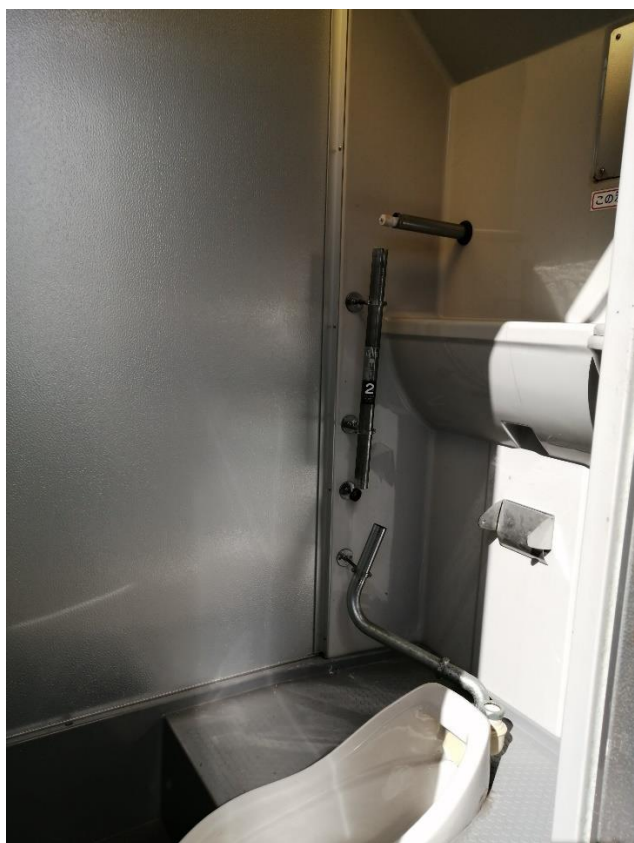

豊田JCT下公園トイレ

- ・周辺に破損部品なし
- ・大便器2つのうち両方とも同様の破損

正常な状態（メーカーホームページより）