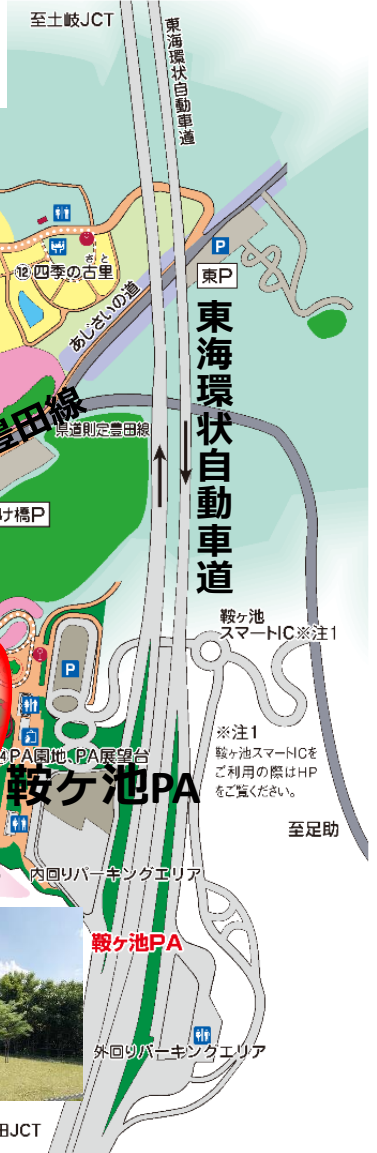

# 鞍ヶ池公園リニューアル全体配置図

サービスセンター  
(案内所)

カフェ

キャンプフィールド  
(レストラン・ストア棟、  
宿泊用トレーラーハウス等)

屋外乗馬場

| 凡例 |                 |
|----|-----------------|
|    | トイレ             |
|    | インフォメーション       |
|    | 駐車場(普通車)        |
|    | 大型駐車場(平日のみ)     |
|    | 停留所<br>(若草山ルート) |
|    | 名鉄バス停           |
|    | 休憩所             |

鞍ヶ池  
スマートHC※注1

※注1  
鞍ヶ池スマートHCを  
ご利用の際はHP  
をご覧ください。