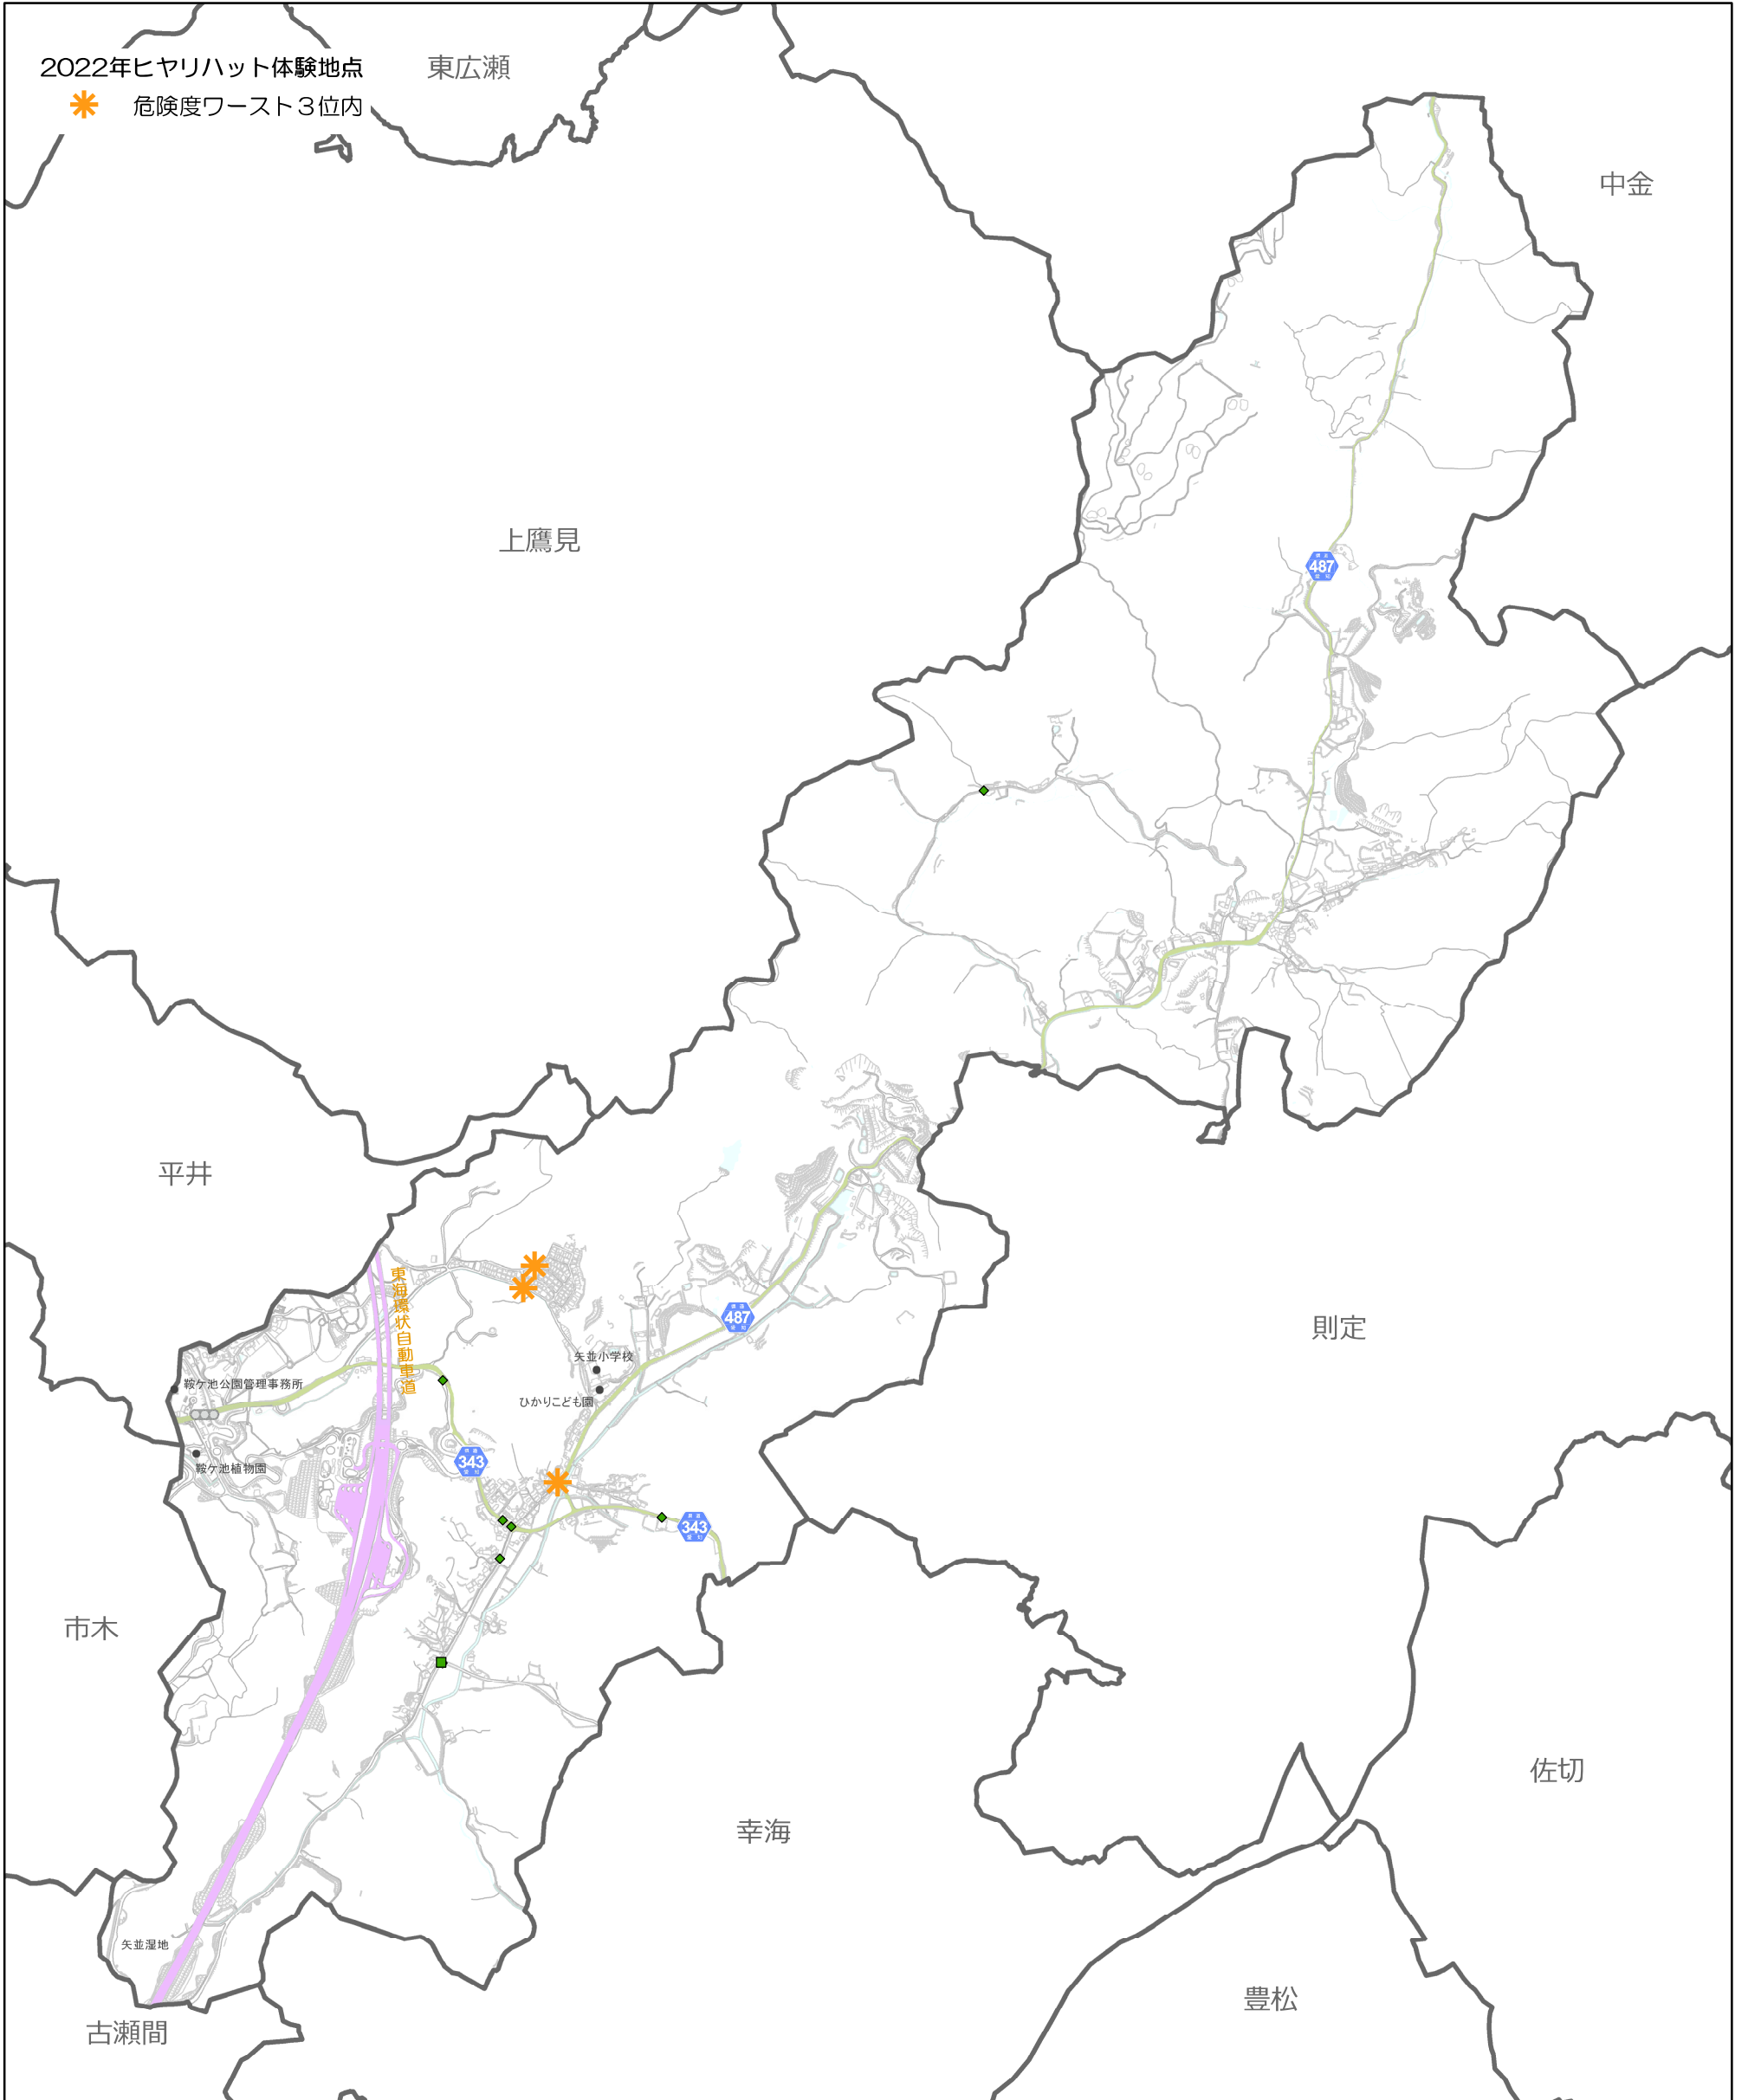

12 矢並小学校

● 死亡 (人対車両)	■ 重傷 (人対車両)	◆ 軽傷 (人対車両)
● 死亡 (車両相互)	■ 重傷 (車両相互)	◆ 軽傷 (車両相互)
● 死亡 (その他)	■ 重傷 (その他)	◆ 軽傷 (その他)

	高速道路・有料道路
	一般国道
	県道
	名鉄三河線
	名鉄豊田線
	愛知環状鉄道

注1) 2022年ヒヤリハット体験地点は、「豊田市ヒヤリハット体験マップ2022」に基づいています (<https://2022.hiyari-result.com/>)。
 注2) 危険度ワーストは、歩行者の死亡事故の起こりやすさを予測して選定したものです。