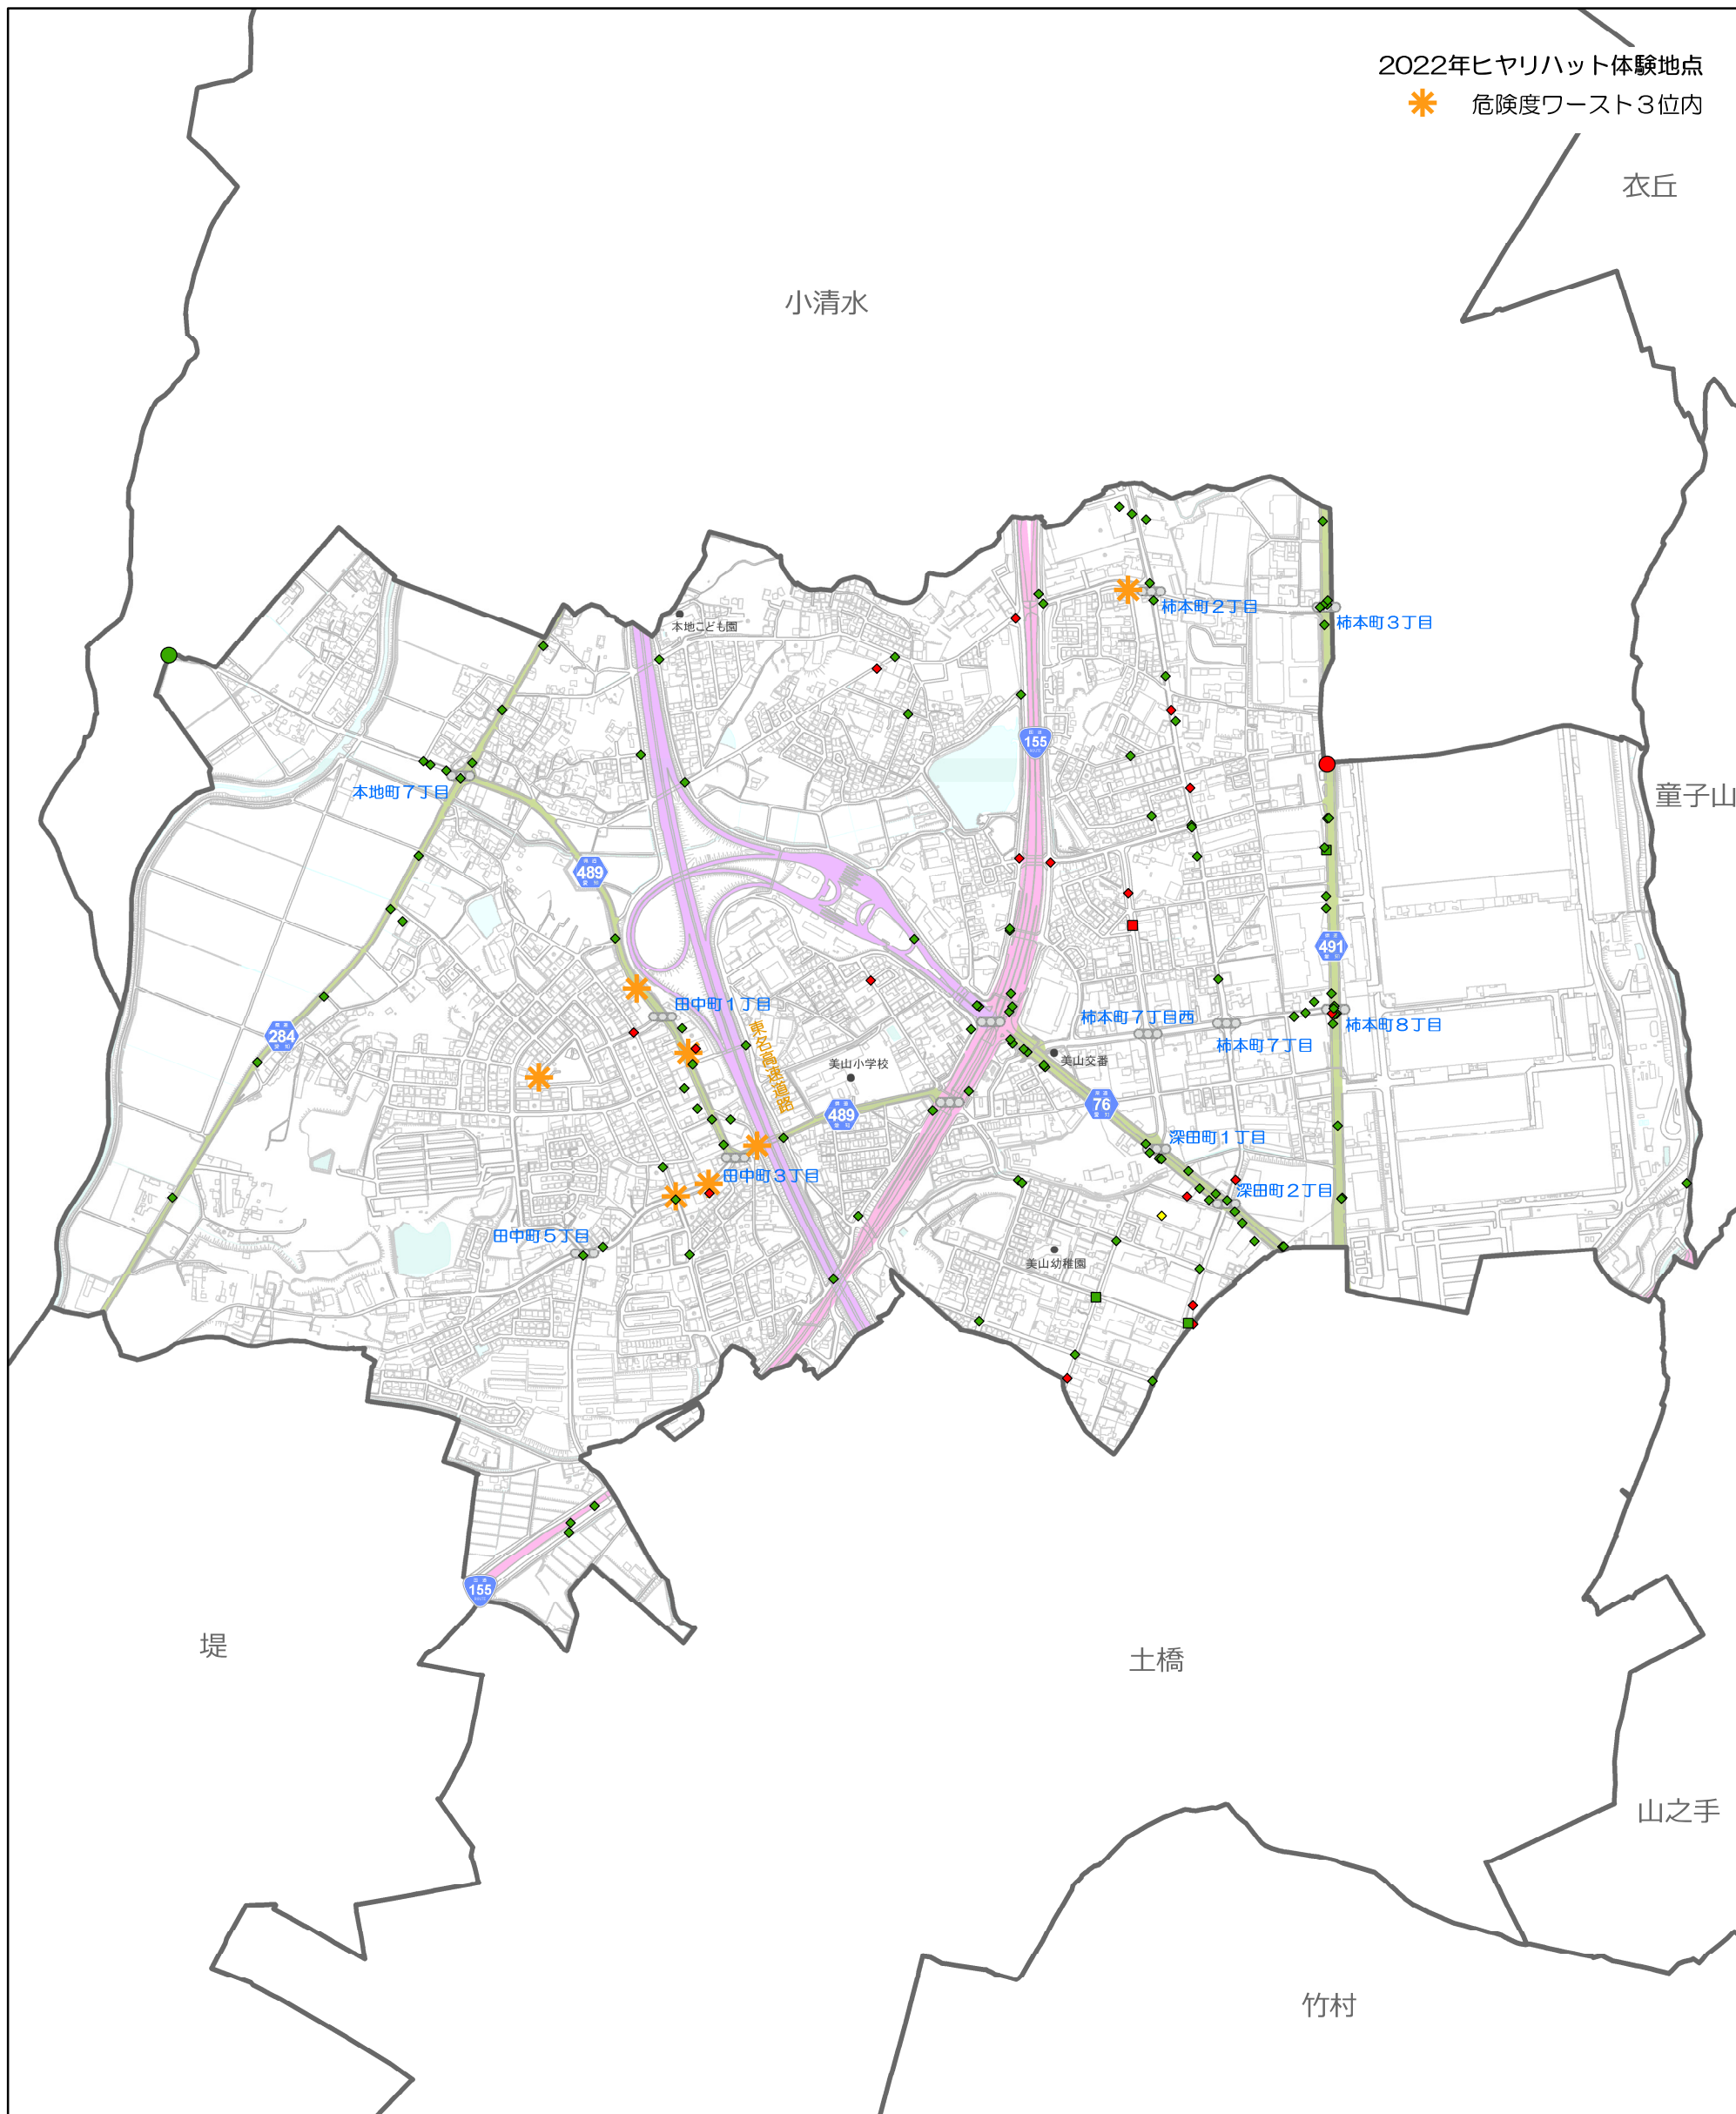

7 美山小学校

● 死亡 (人対車両)	■ 重傷 (人対車両)	◆ 軽傷 (人対車両)
● 死亡 (車両相互)	■ 重傷 (車両相互)	◆ 軽傷 (車両相互)
● 死亡 (その他)	■ 重傷 (その他)	◆ 軽傷 (その他)

	高速道路・有料道路
	一般国道
	県道
	名鉄三河線
	名鉄豊田線
	愛知環状鉄道

2022年ヒヤリハット体験地点
 * 危険度ワースト3位内

1:12,000

注1) 2022年ヒヤリハット体験地点は、「豊田市ヒヤリハット体験マップ2022」に基づいています (<https://2022.hiyari-result.com/>)。注2) 危険度ワーストは、歩行者の死亡事故の起こりやすさを予測して選定したものです。