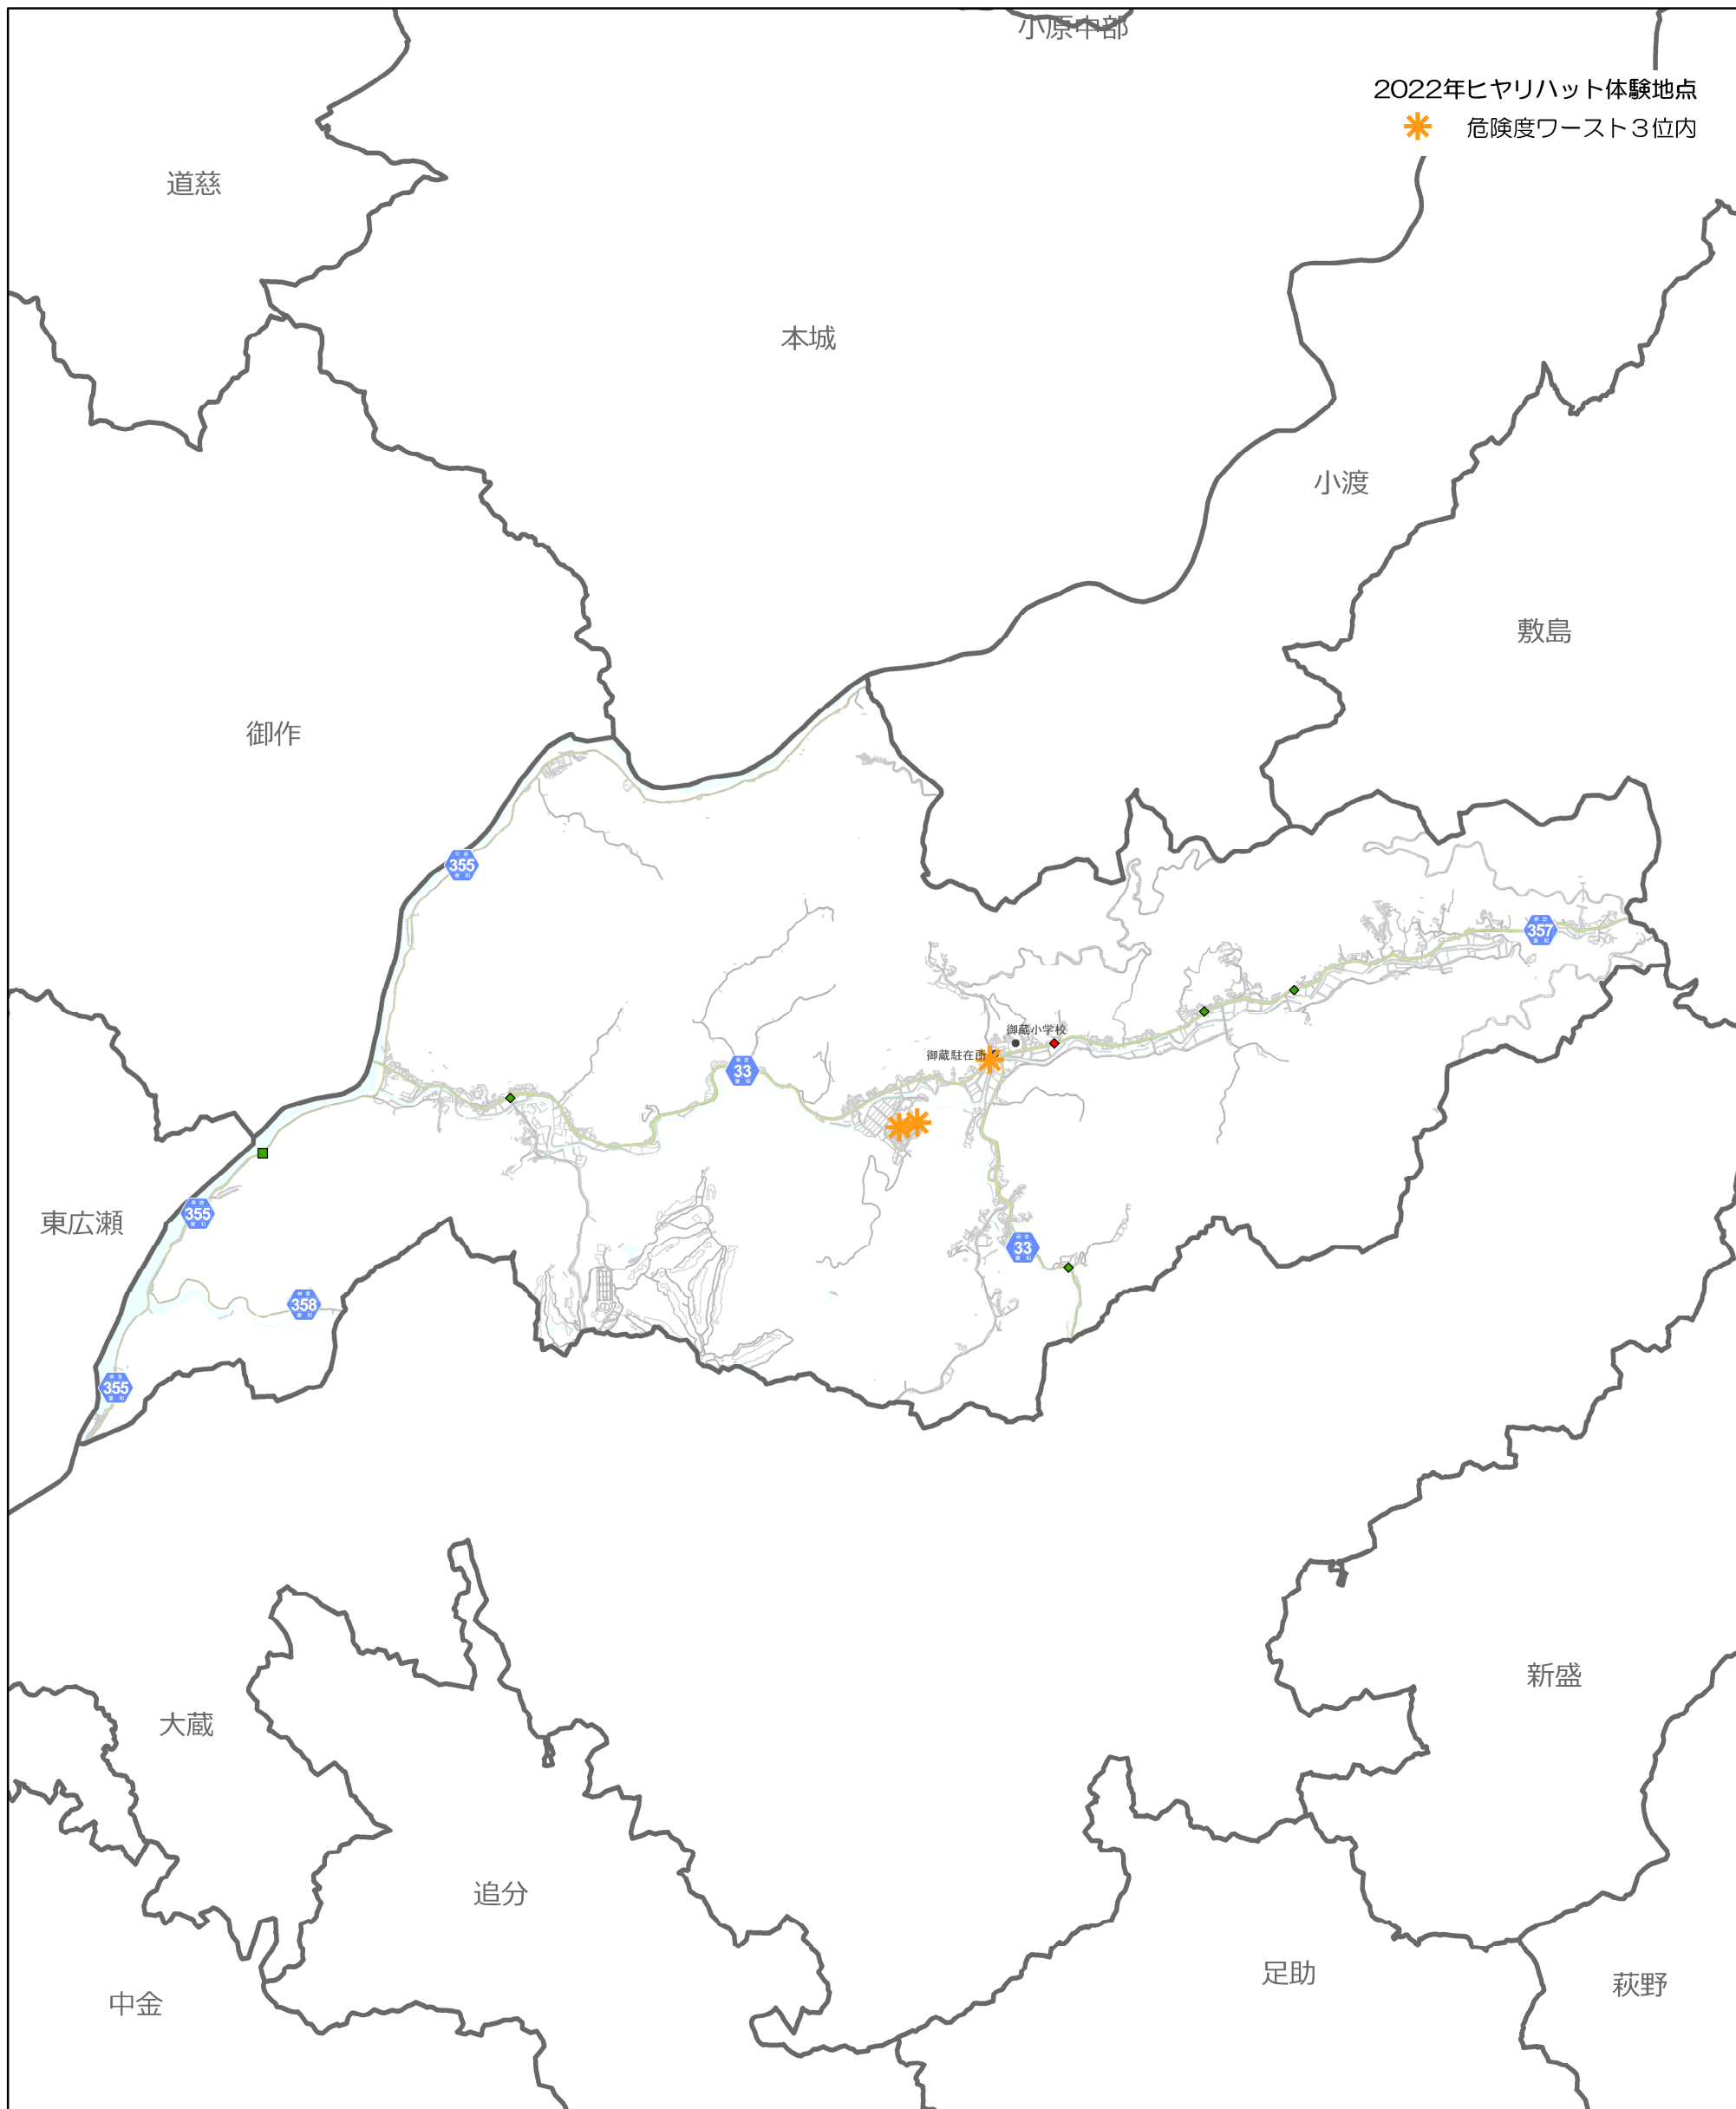

# 68 御蔵小学校

● 死亡 (人対車両)	■ 重傷 (人対車両)	◆ 軽傷 (人対車両)
● 死亡 (車両相互)	■ 重傷 (車両相互)	◆ 軽傷 (車両相互)
● 死亡 (その他)	■ 重傷 (その他)	◆ 軽傷 (その他)

	高速道路・有料道路
	一般国道
	県道
	名鉄三河線
	名鉄豊田線
	愛知環状鉄道

注1) 2022年ヒヤリハット体験地点は、「豊田市ヒヤリハット体験マップ2022」に基づいています (<https://2022.hiyari-result.com/>)。  
 注2) 危険度ワーストは、歩行者の死亡事故の起こりやすさを予測して選定したものです。