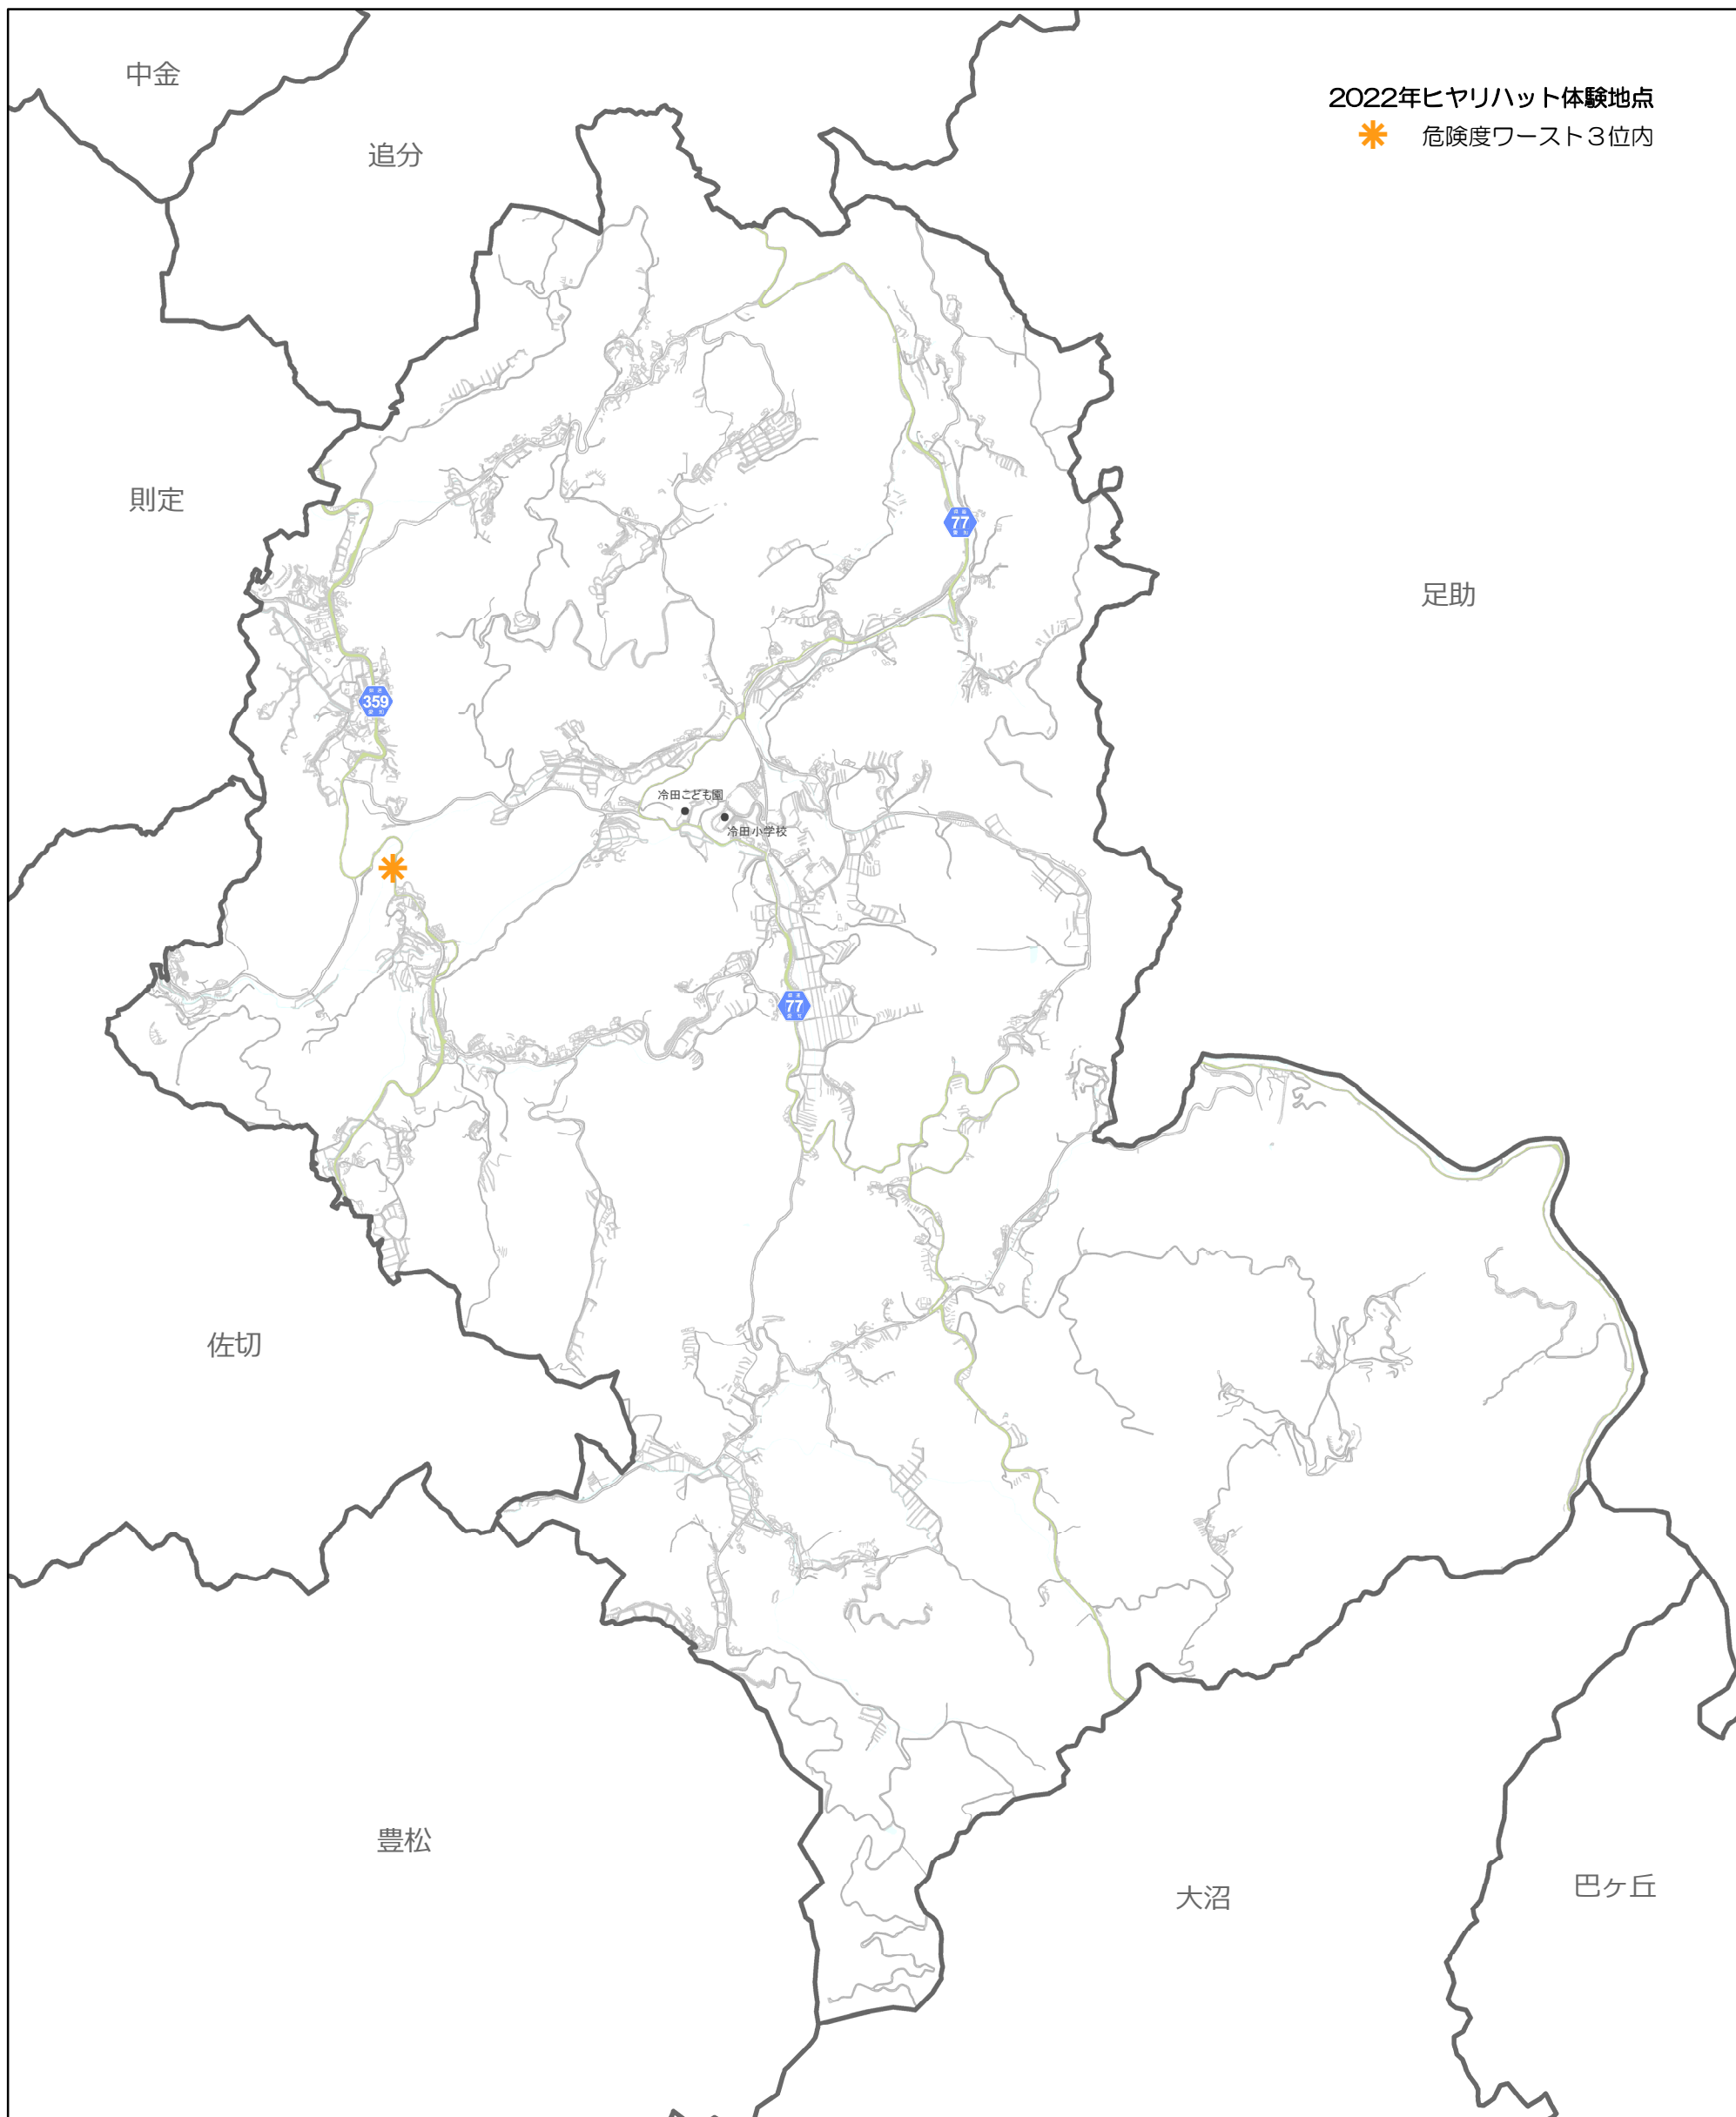

# 60 冷田小学校

● 死亡 (人対車両)	■ 重傷 (人対車両)	◆ 軽傷 (人対車両)
● 死亡 (車両相互)	■ 重傷 (車両相互)	◆ 軽傷 (車両相互)
● 死亡 (その他)	■ 重傷 (その他)	◆ 軽傷 (その他)

	高速道路・有料道路
	一般国道
	県道
	名鉄三河線
	名鉄豊田線
	愛知環状鉄道

0 500 1,000 2,000 3,000 4,000 m

1:23,000

注1) 2022年ヒヤリハット体験地点は、「豊田市ヒヤリハット体験マップ2022」に基づいています (<https://2022.hiyari-result.com/>)。注2) 危険度ワーストは、歩行者の死亡事故の起こりやすさを予測して選定したものです。