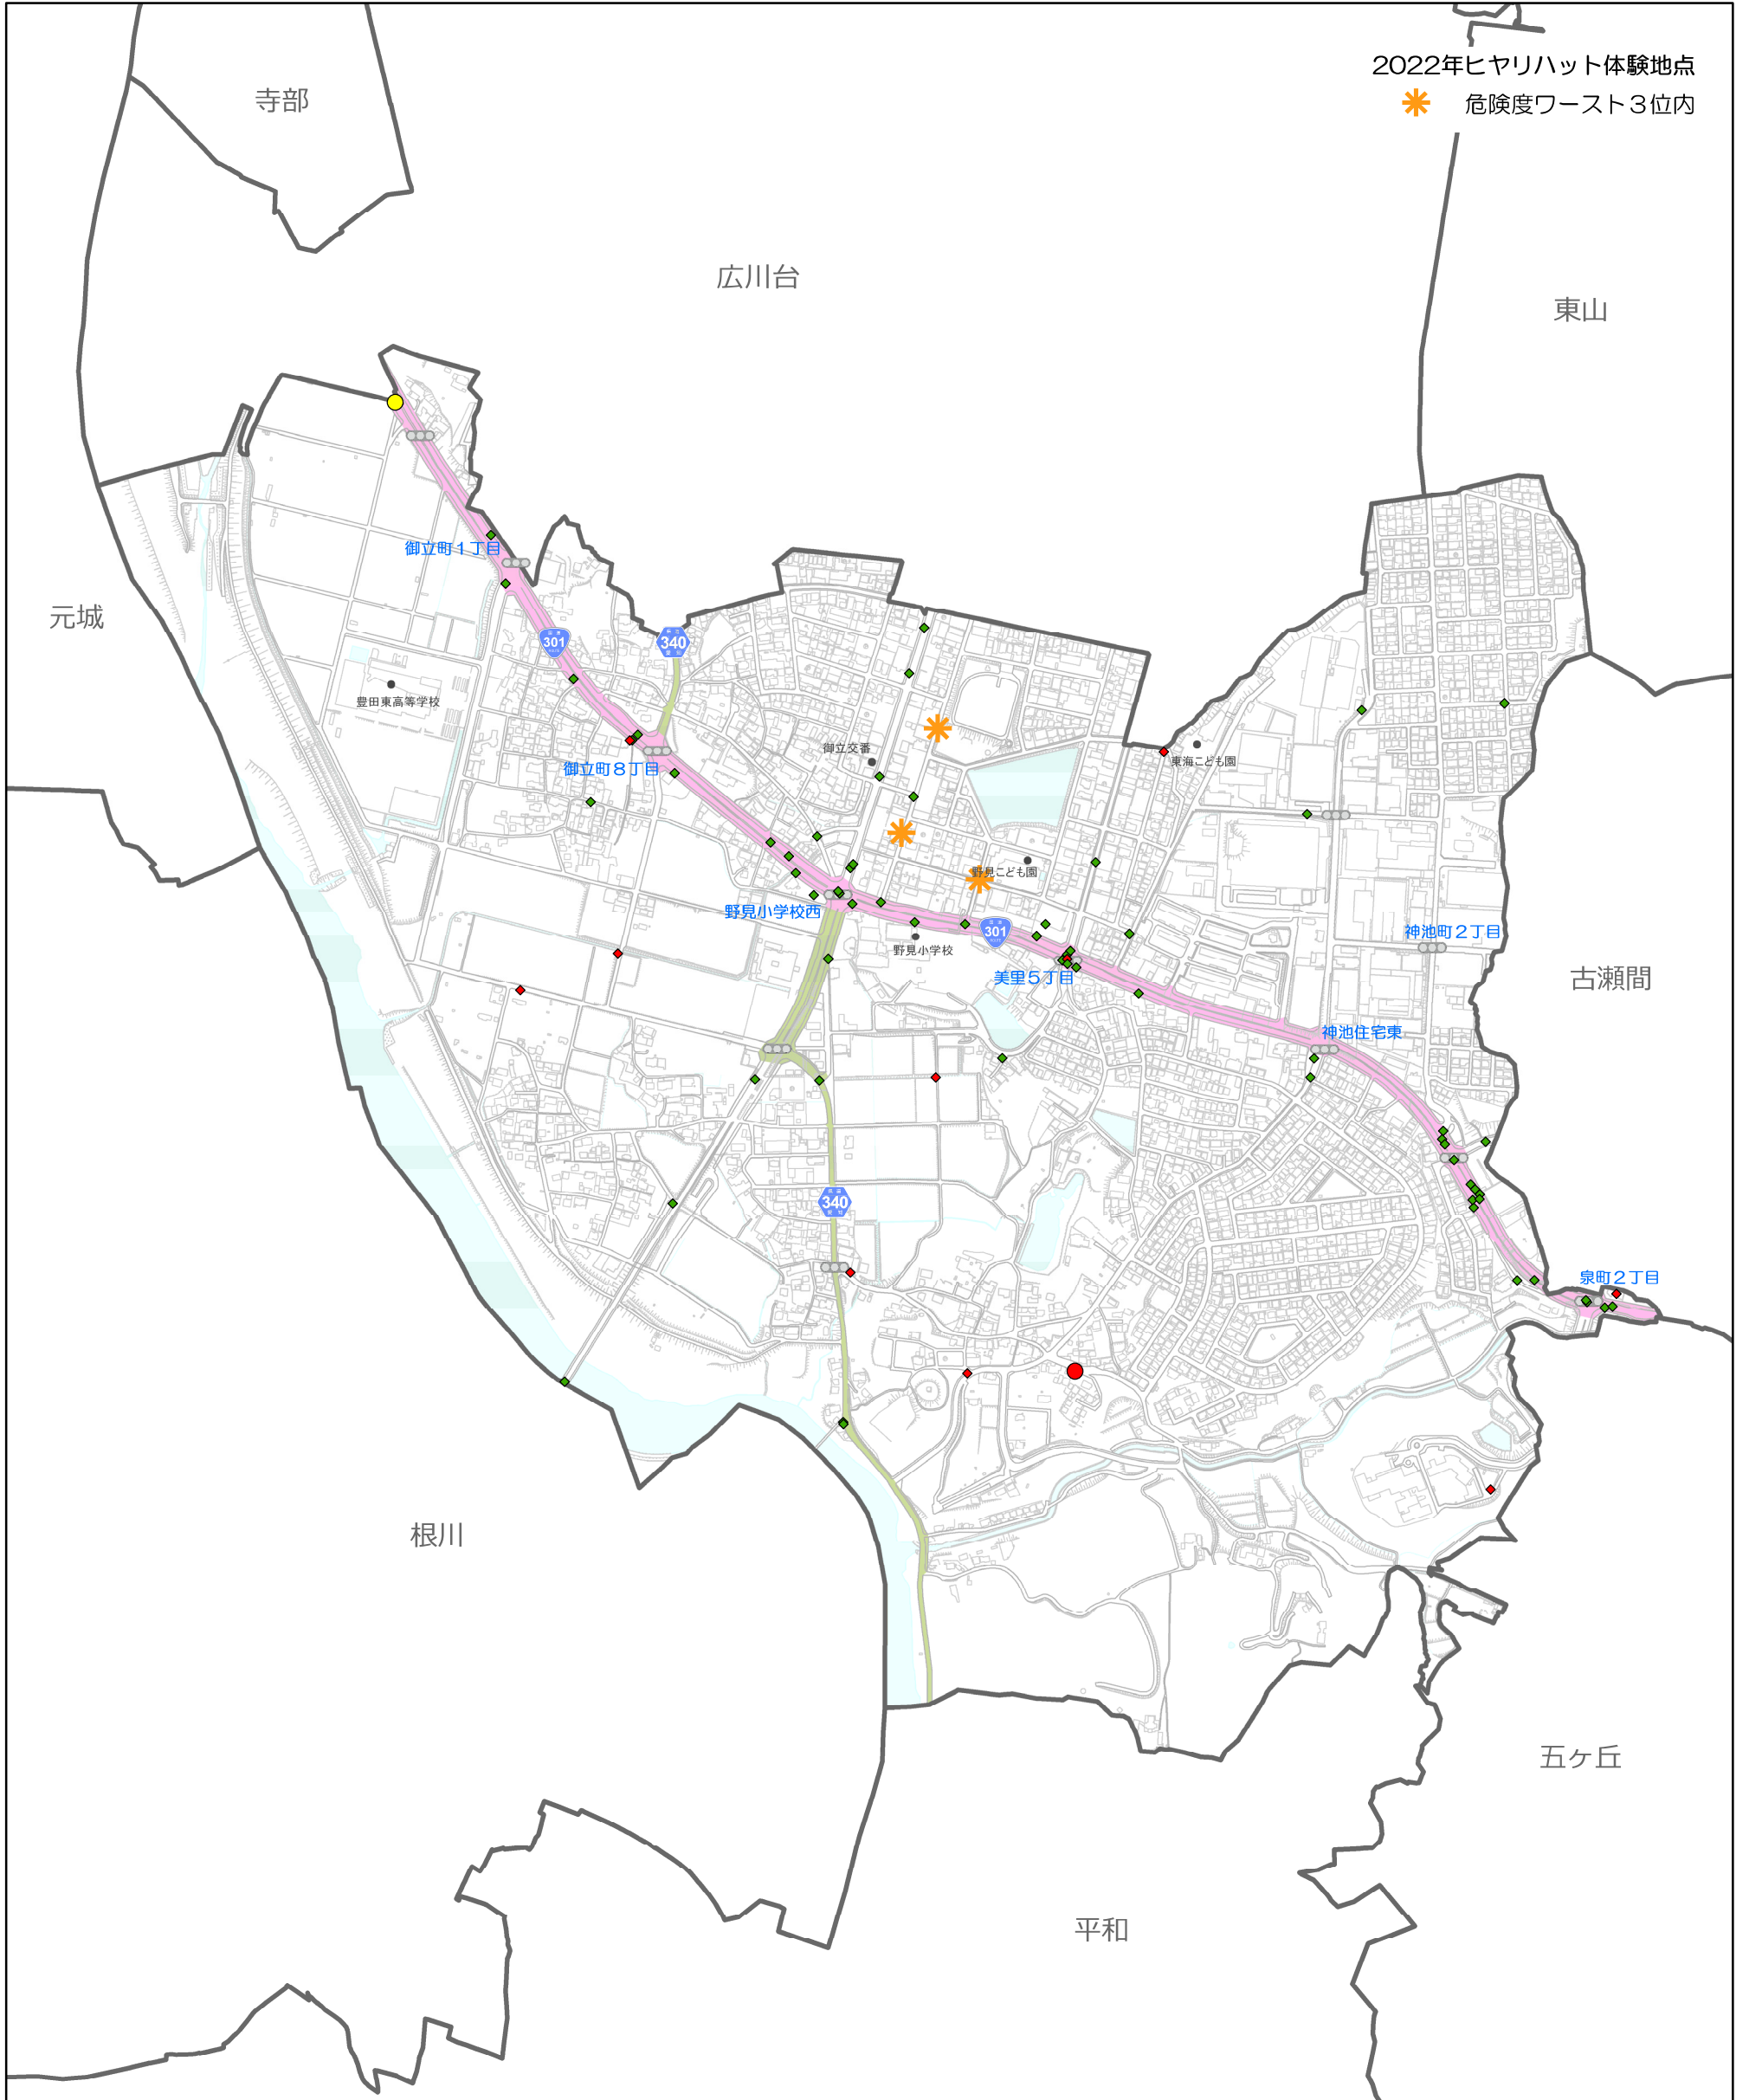

# 10 野見小学校

● 死亡 (人対車両)	■ 重傷 (人対車両)	◆ 軽傷 (人対車両)
● 死亡 (車両相互)	■ 重傷 (車両相互)	◆ 軽傷 (車両相互)
● 死亡 (その他)	■ 重傷 (その他)	◆ 軽傷 (その他)

	高速道路・有料道路
	一般国道
	県道
	名鉄三河線
	名鉄豊田線
	愛知環状鉄道

注1) 2022年ヒヤリハット体験地点は、「豊田市ヒヤリハット体験マップ2022」に基づいています (<https://2022.hiyari-result.com/>)。  
 注2) 危険度ワーストは、歩行者の死亡事故の起こりやすさを予測して選定したものです。