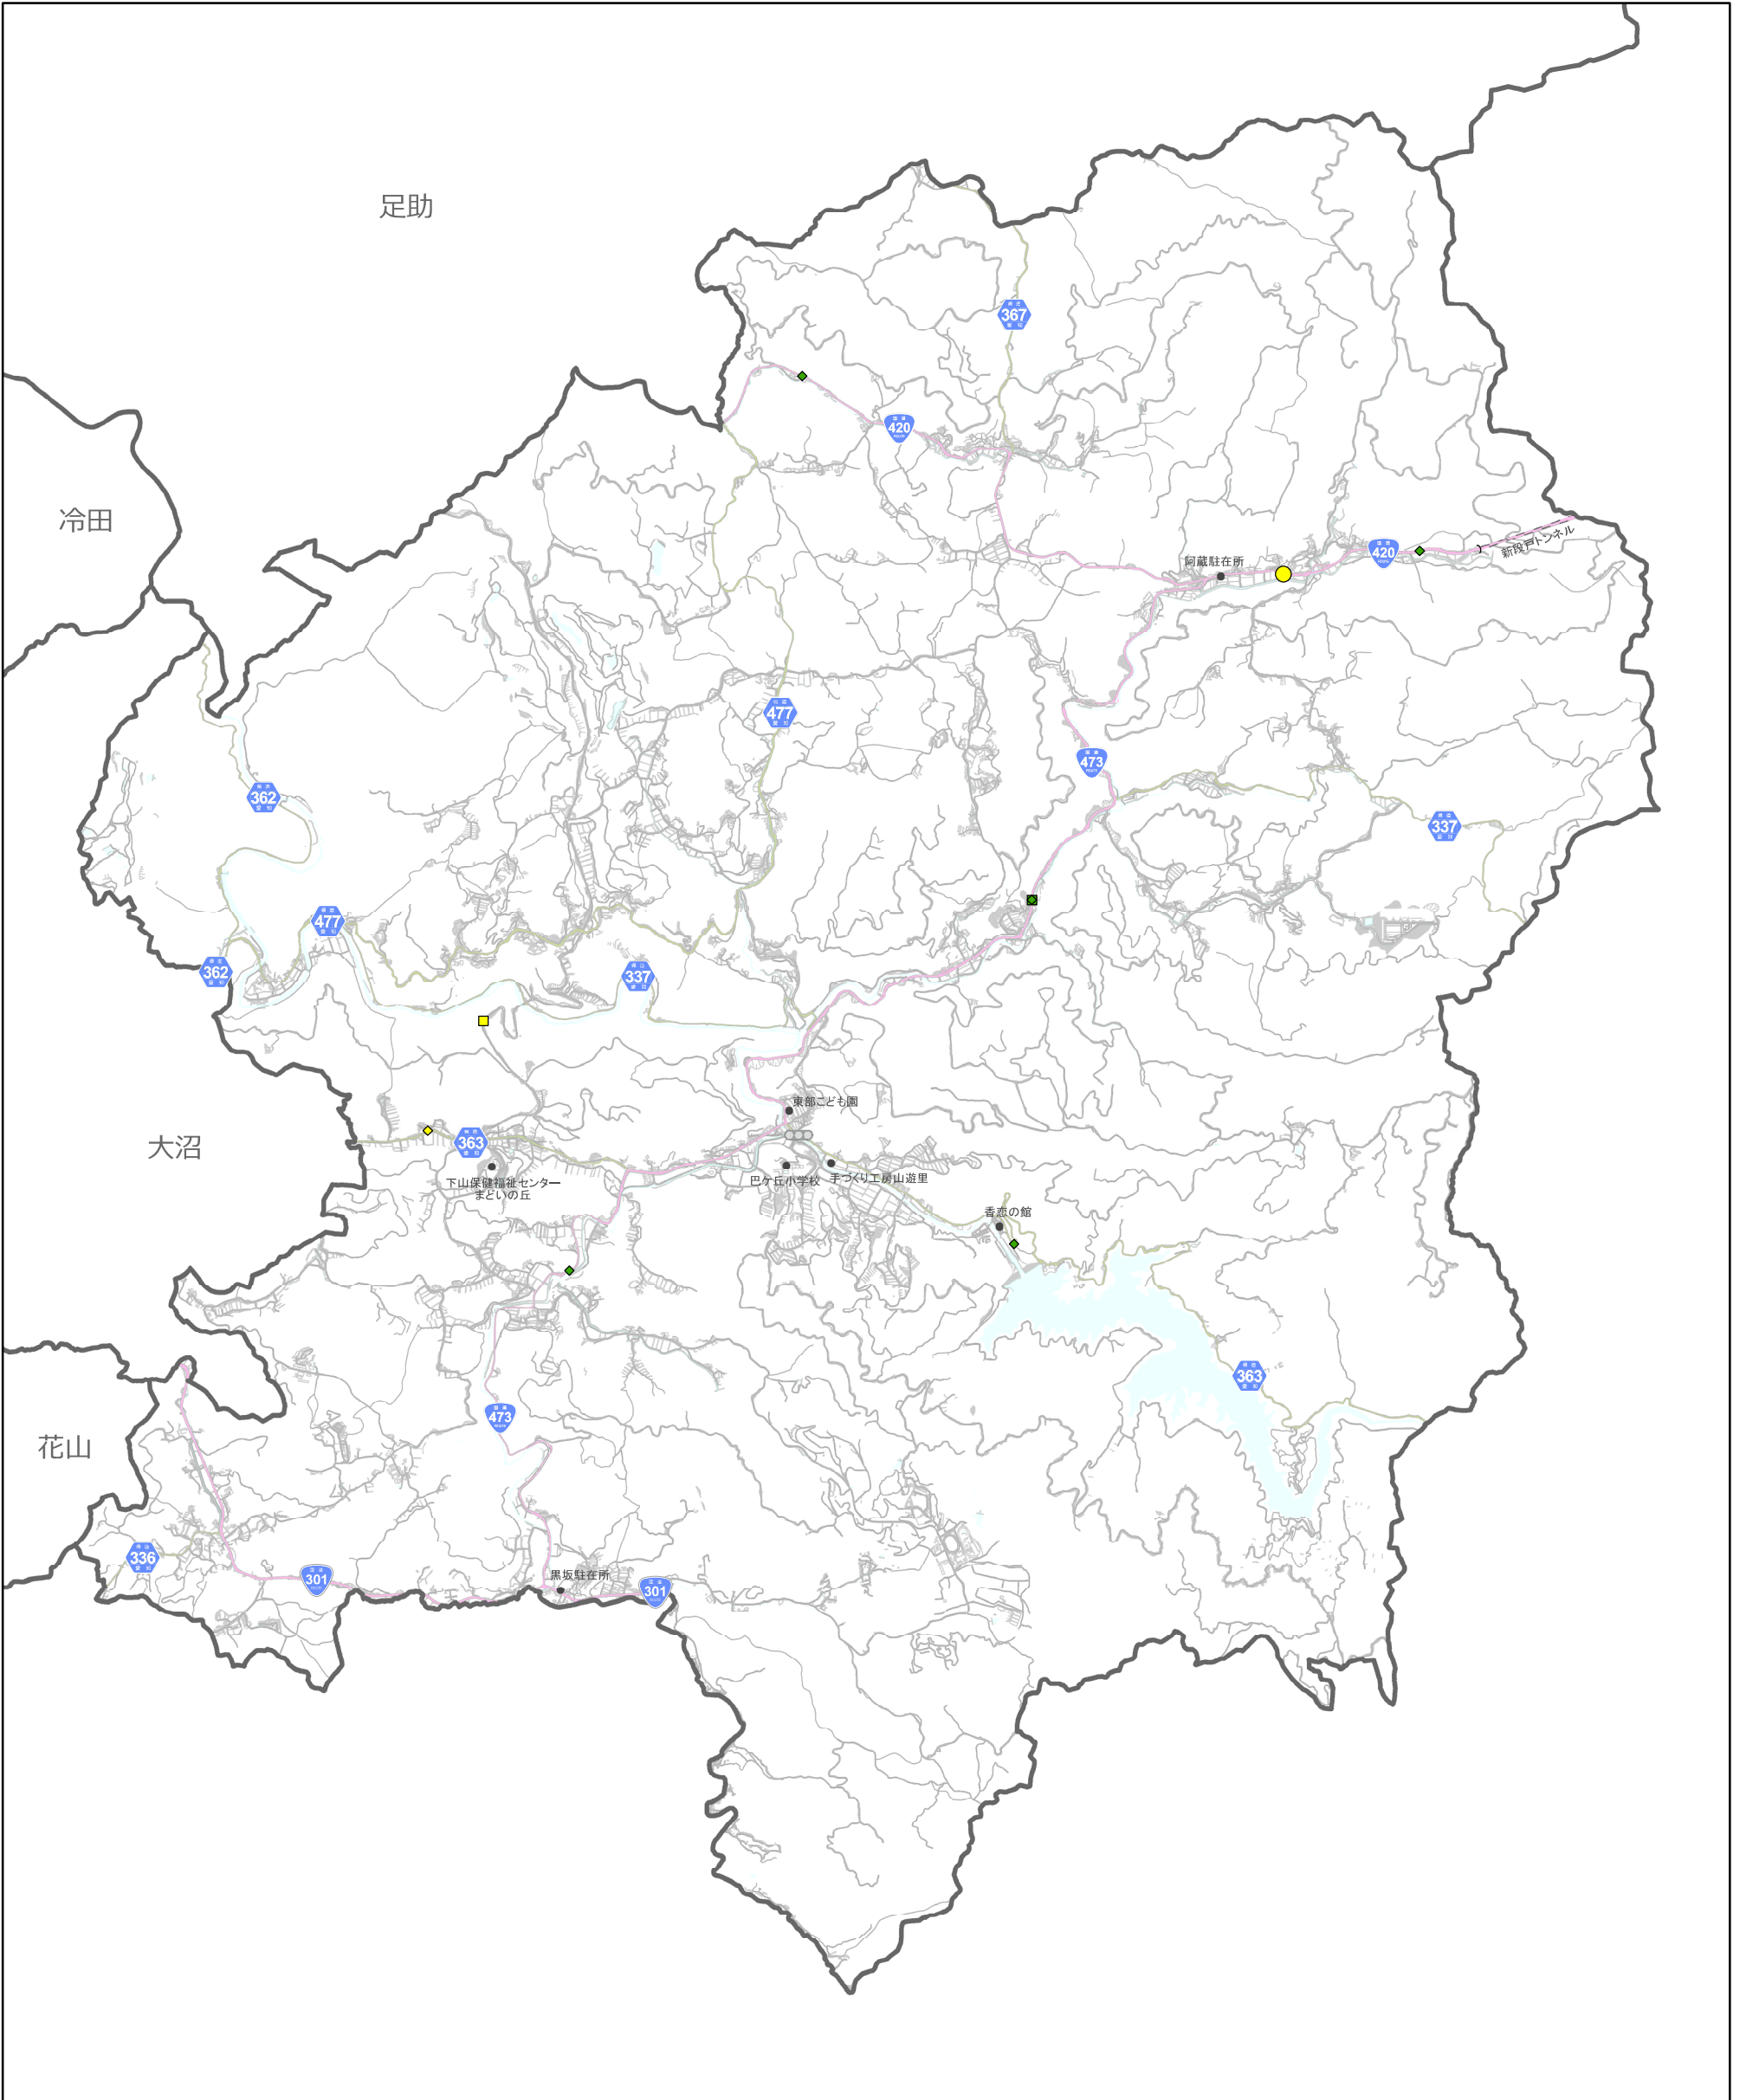

# 71 巴ヶ丘小学校

事故凡例 (H30-R4)		
● 死亡 (人対車両)	■ 重傷 (人対車両)	◆ 軽傷 (人対車両)
● 死亡 (車両相互)	■ 重傷 (車両相互)	◆ 軽傷 (車両相互)
● 死亡 (その他)	■ 重傷 (その他)	◆ 軽傷 (その他)

地図凡例	
	高速道路・有料道路
	一般国道
	県道
	名鉄三河線
	名鉄豊田線
	愛知環状鉄道

1:45,000