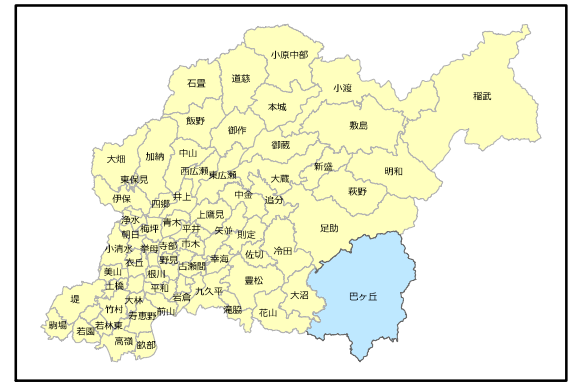

# 71 巴ヶ丘小学校

事故凡例 (H30-R4)		
● 死亡 (人対車両)	■ 重傷 (人対車両)	◆ 軽傷 (人対車両)
● 死亡 (車両相互)	■ 重傷 (車両相互)	◆ 軽傷 (車両相互)
● 死亡 (その他)	■ 重傷 (その他)	◆ 軽傷 (その他)

地図凡例	
	高速道路・有料道路
	一般国道
	県道
	名鉄三河線
	名鉄豊田線
	愛知環状鉄道

1:45,000