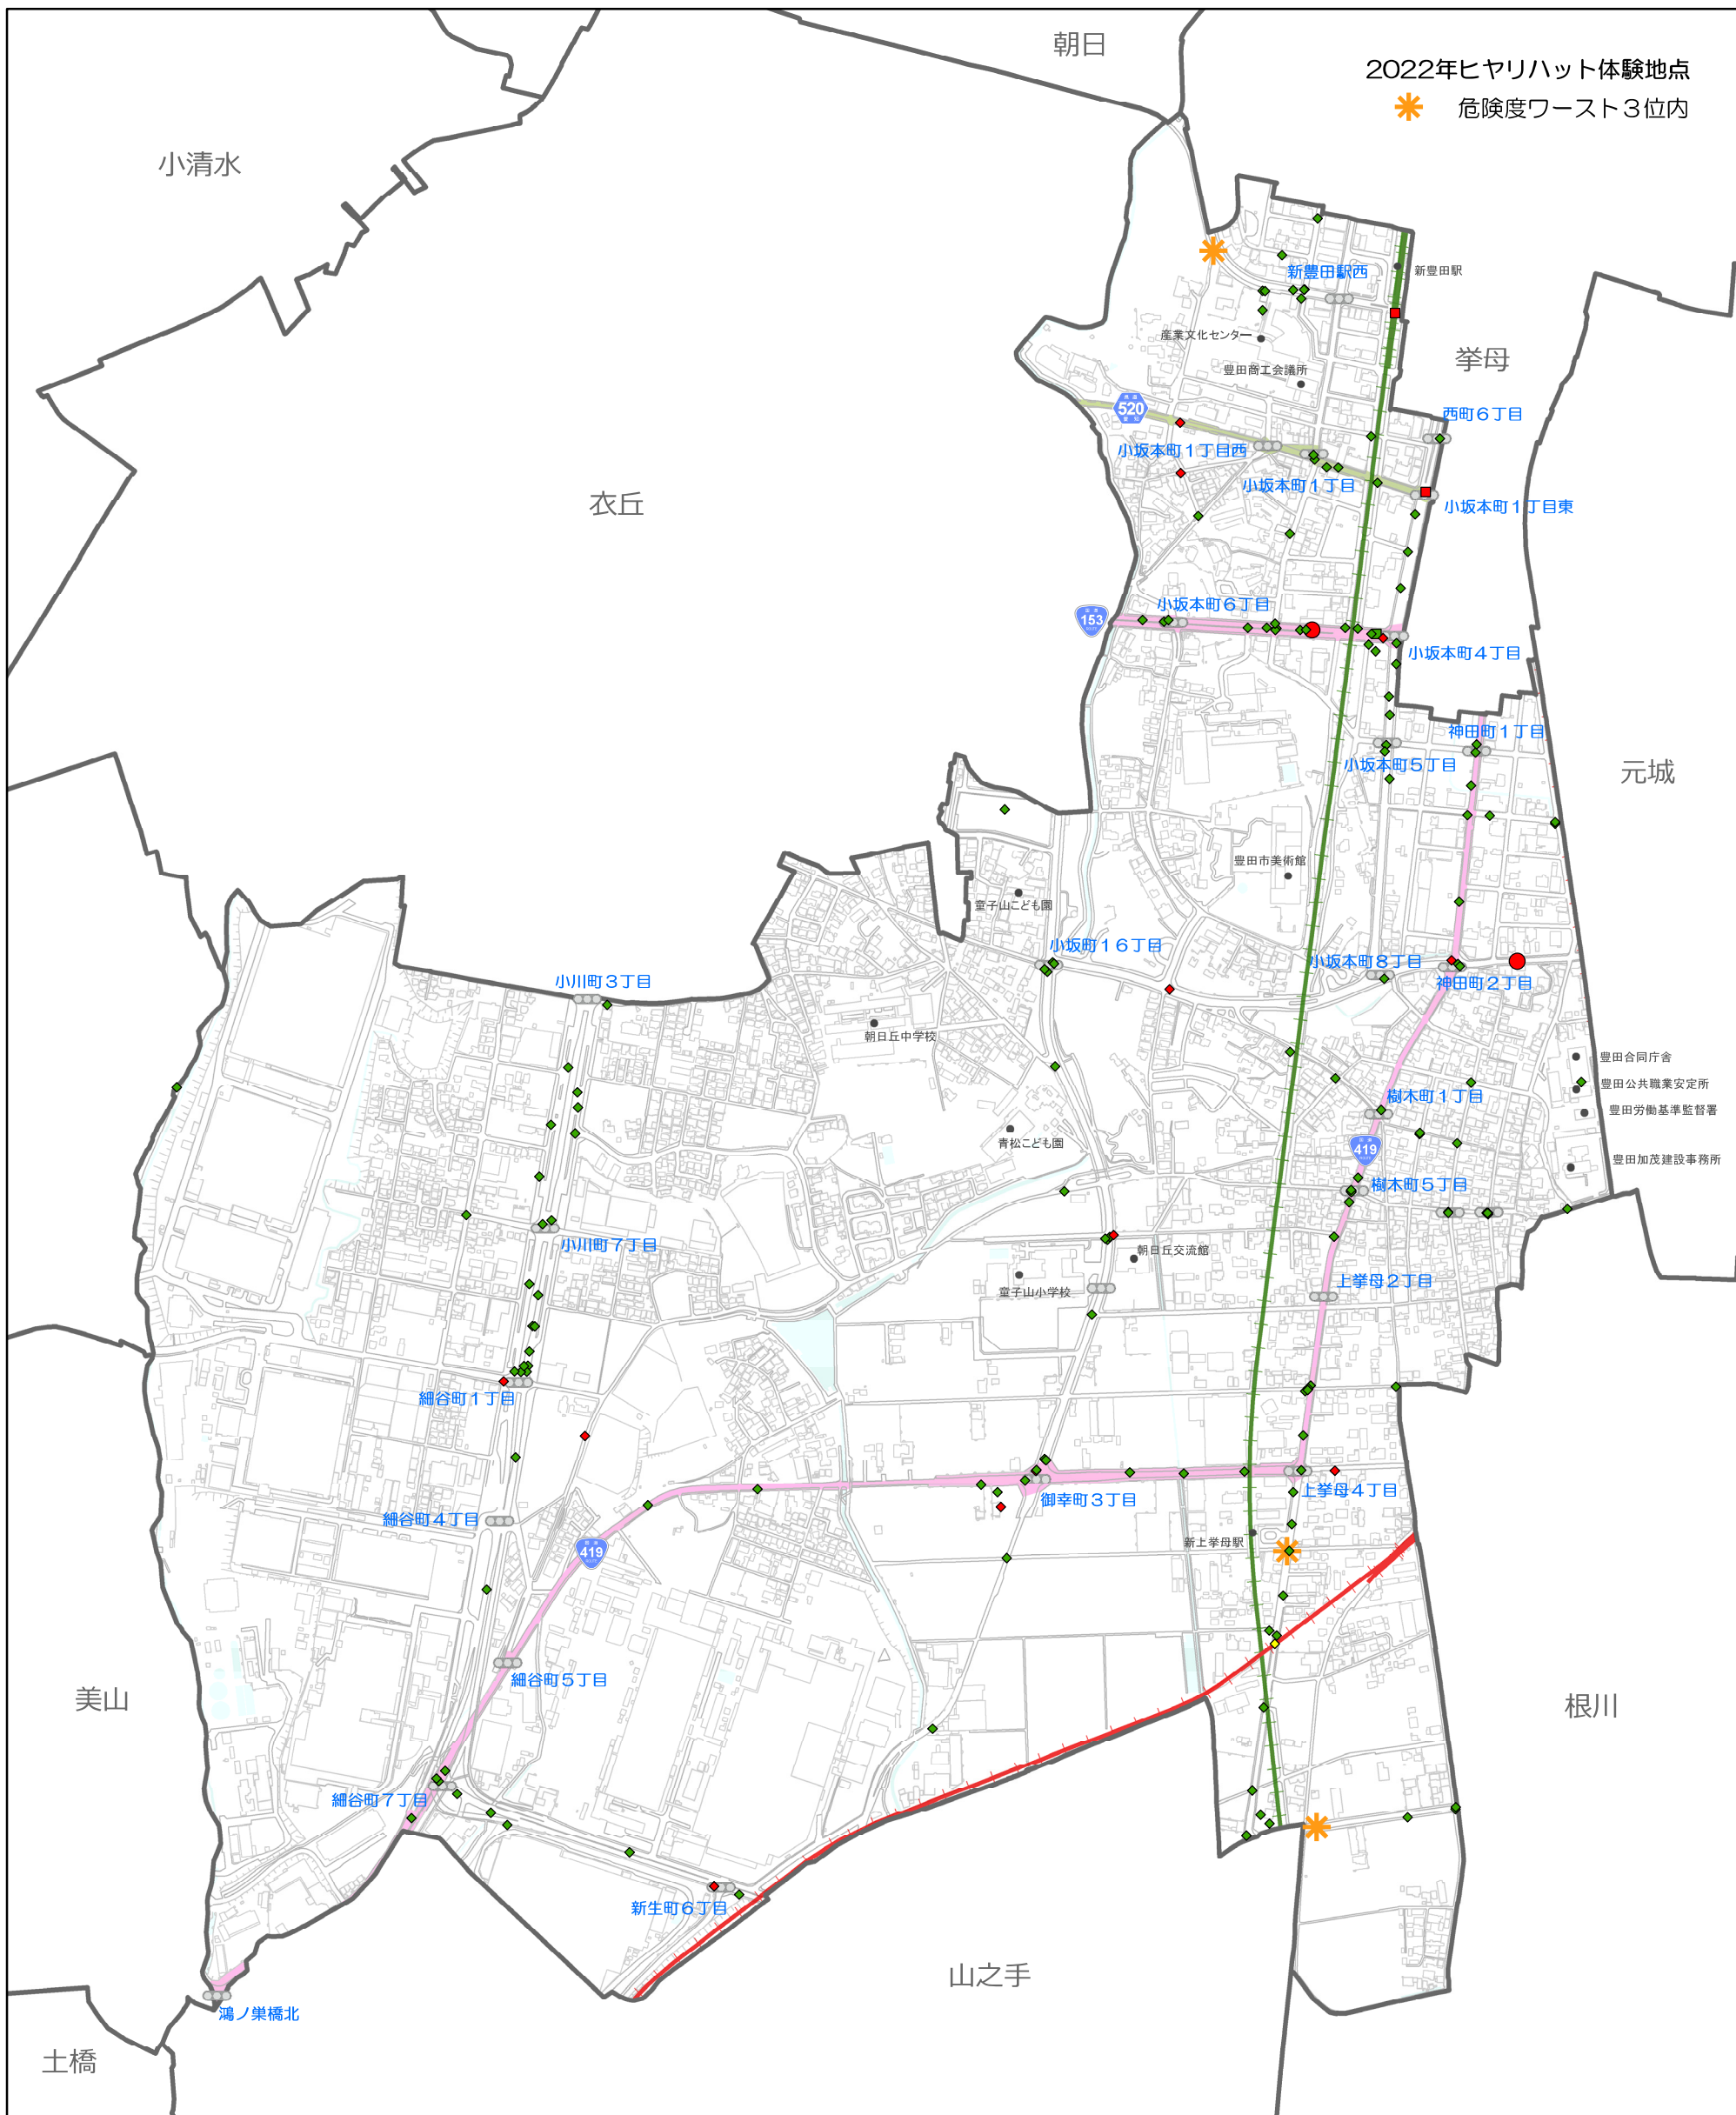

1 童子山小学校

● 死亡 (人対車両)	■ 重傷 (人対車両)	◆ 軽傷 (人対車両)
● 死亡 (車両相互)	■ 重傷 (車両相互)	◆ 軽傷 (車両相互)
● 死亡 (その他)	■ 重傷 (その他)	◆ 軽傷 (その他)

	高速道路・有料道路
	一般国道
	県道
	名鉄三河線
	名鉄豊田線
	愛知環状鉄道

注1) 2022年ヒヤリハット体験地点は、「豊田市ヒヤリハット体験マップ2022」に基づいています (<https://2022.hiyari-result.com/>)。注2) 危険度ワーストは、歩行者の死亡事故の起こりやすさを予測して選定したものです。