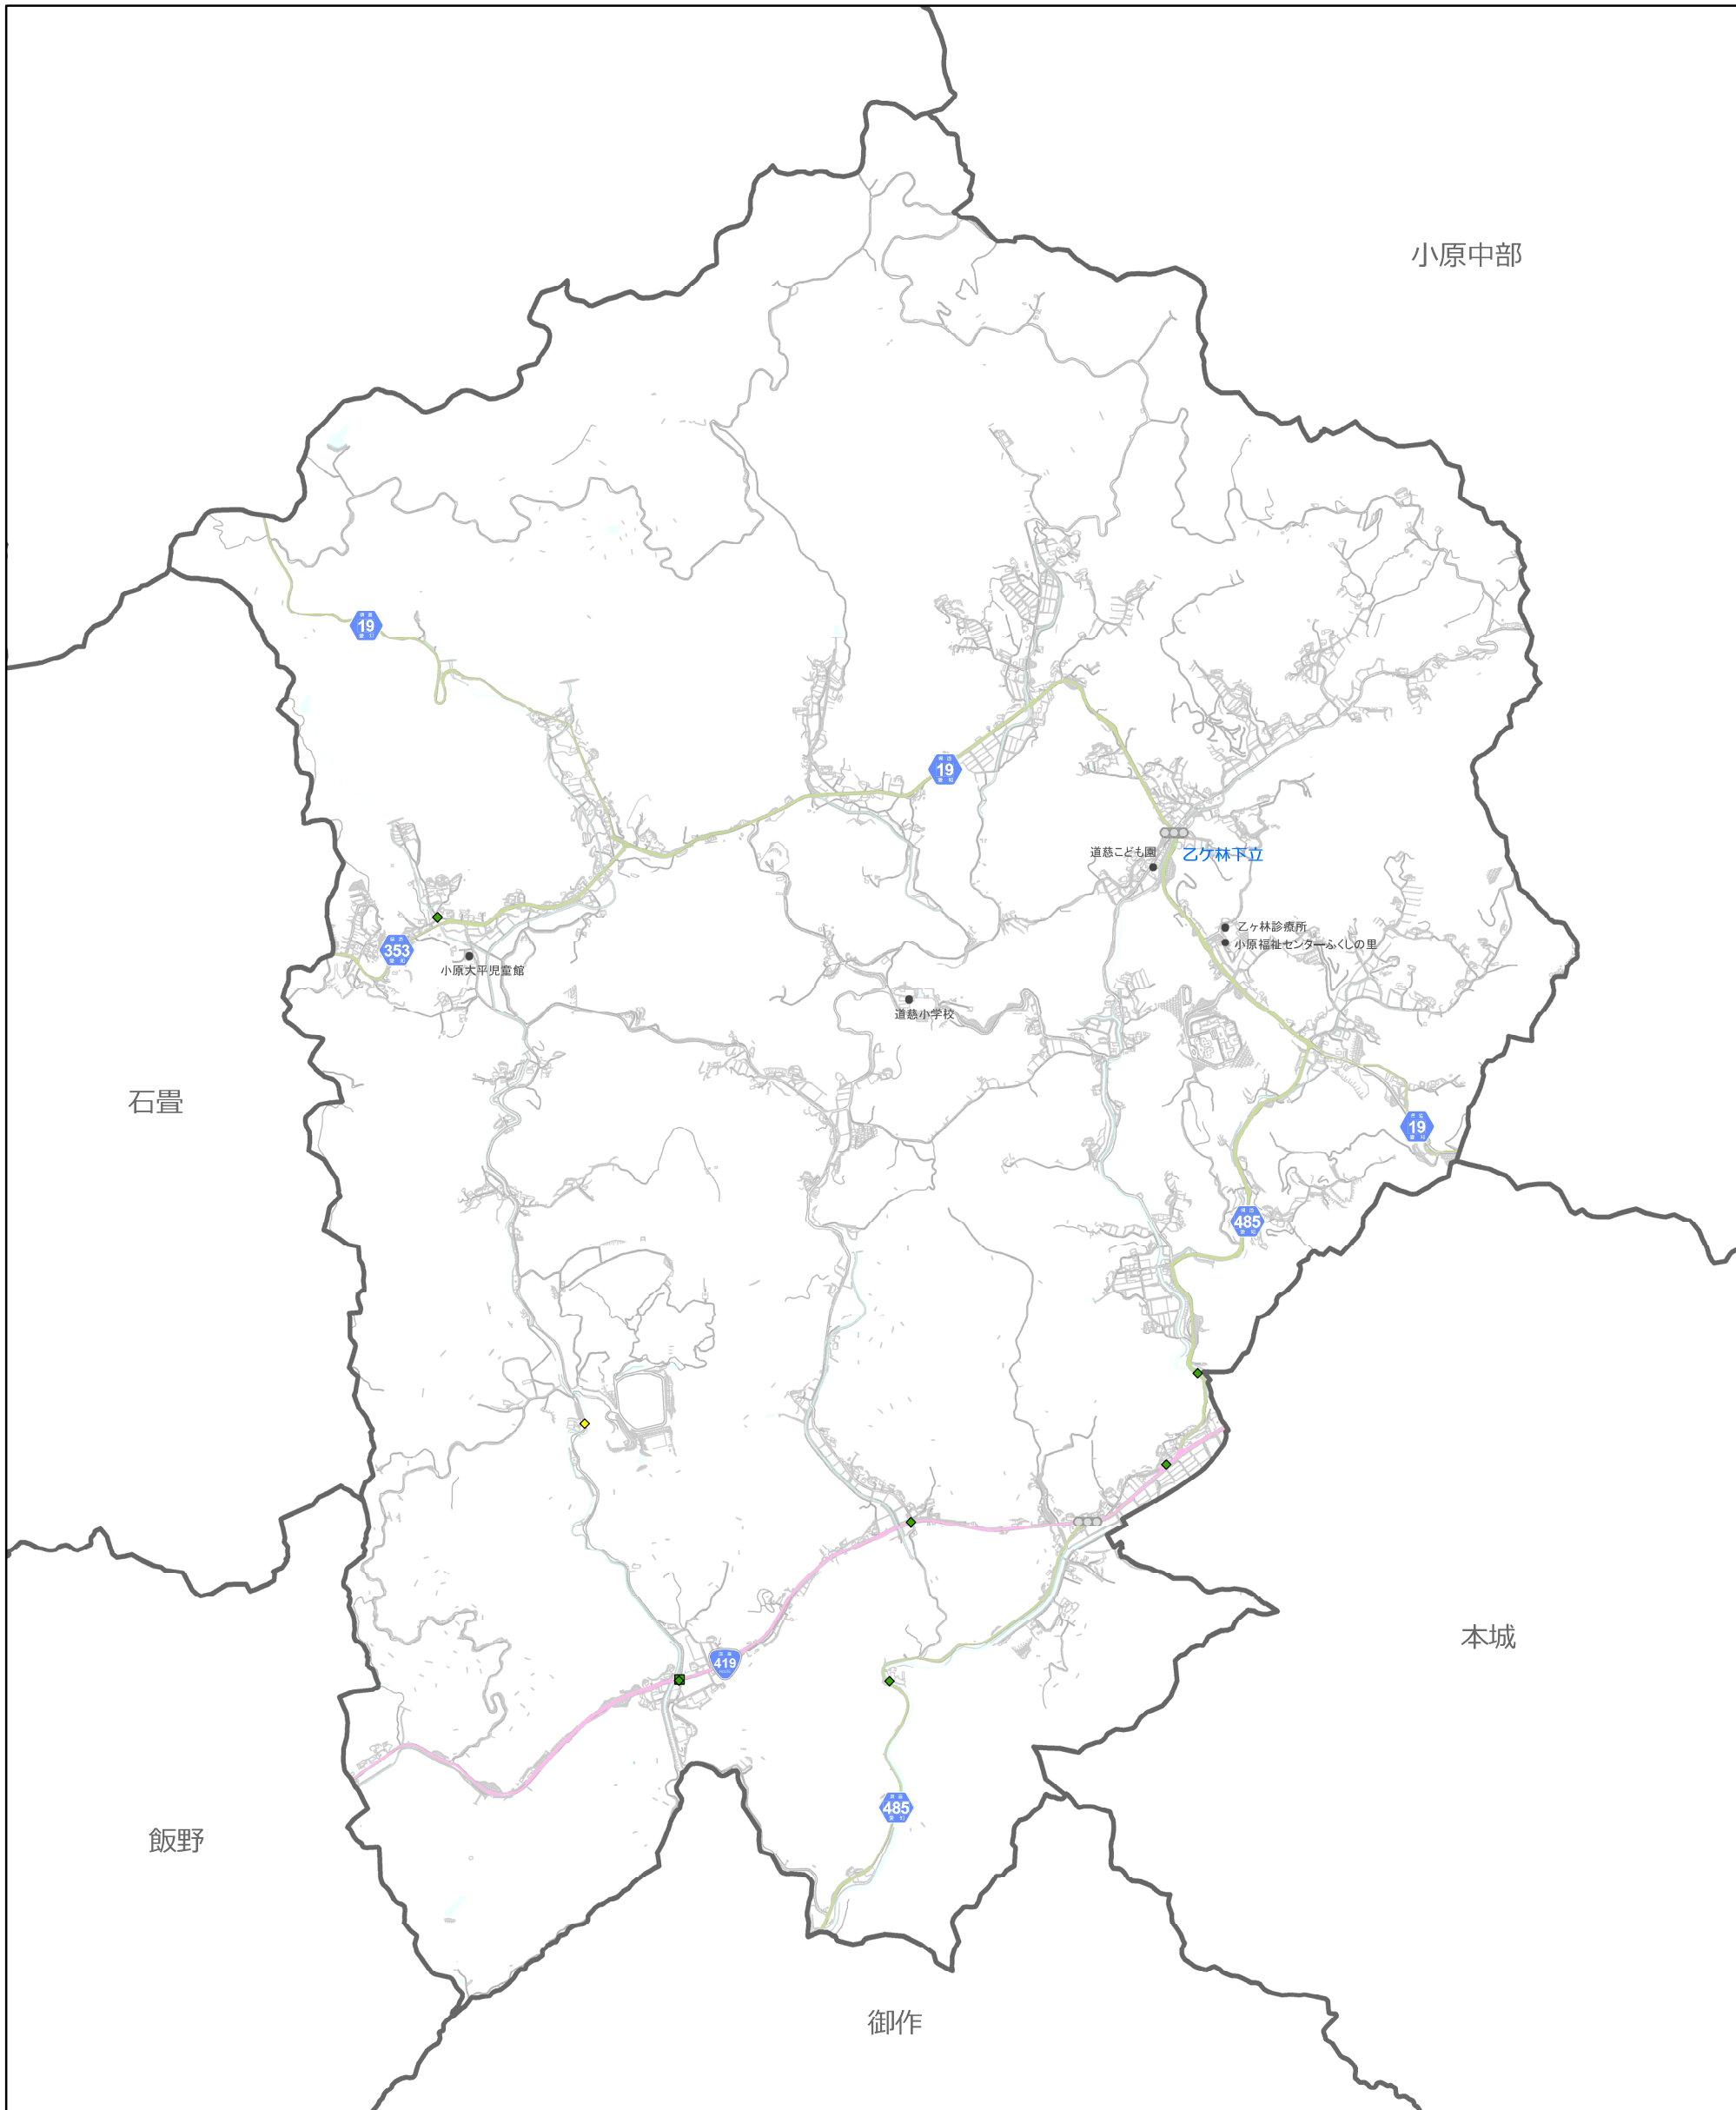

56 道慈小学校

● 死亡 (人対車両)	■ 重傷 (人対車両)	◆ 軽傷 (人対車両)
● 死亡 (車両相互)	■ 重傷 (車両相互)	◆ 軽傷 (車両相互)
● 死亡 (その他)	■ 重傷 (その他)	◆ 軽傷 (その他)

	高速道路・有料道路
	一般国道
	県道
	名鉄三河線
	名鉄豊田線
	愛知環状鉄道

1:25,000