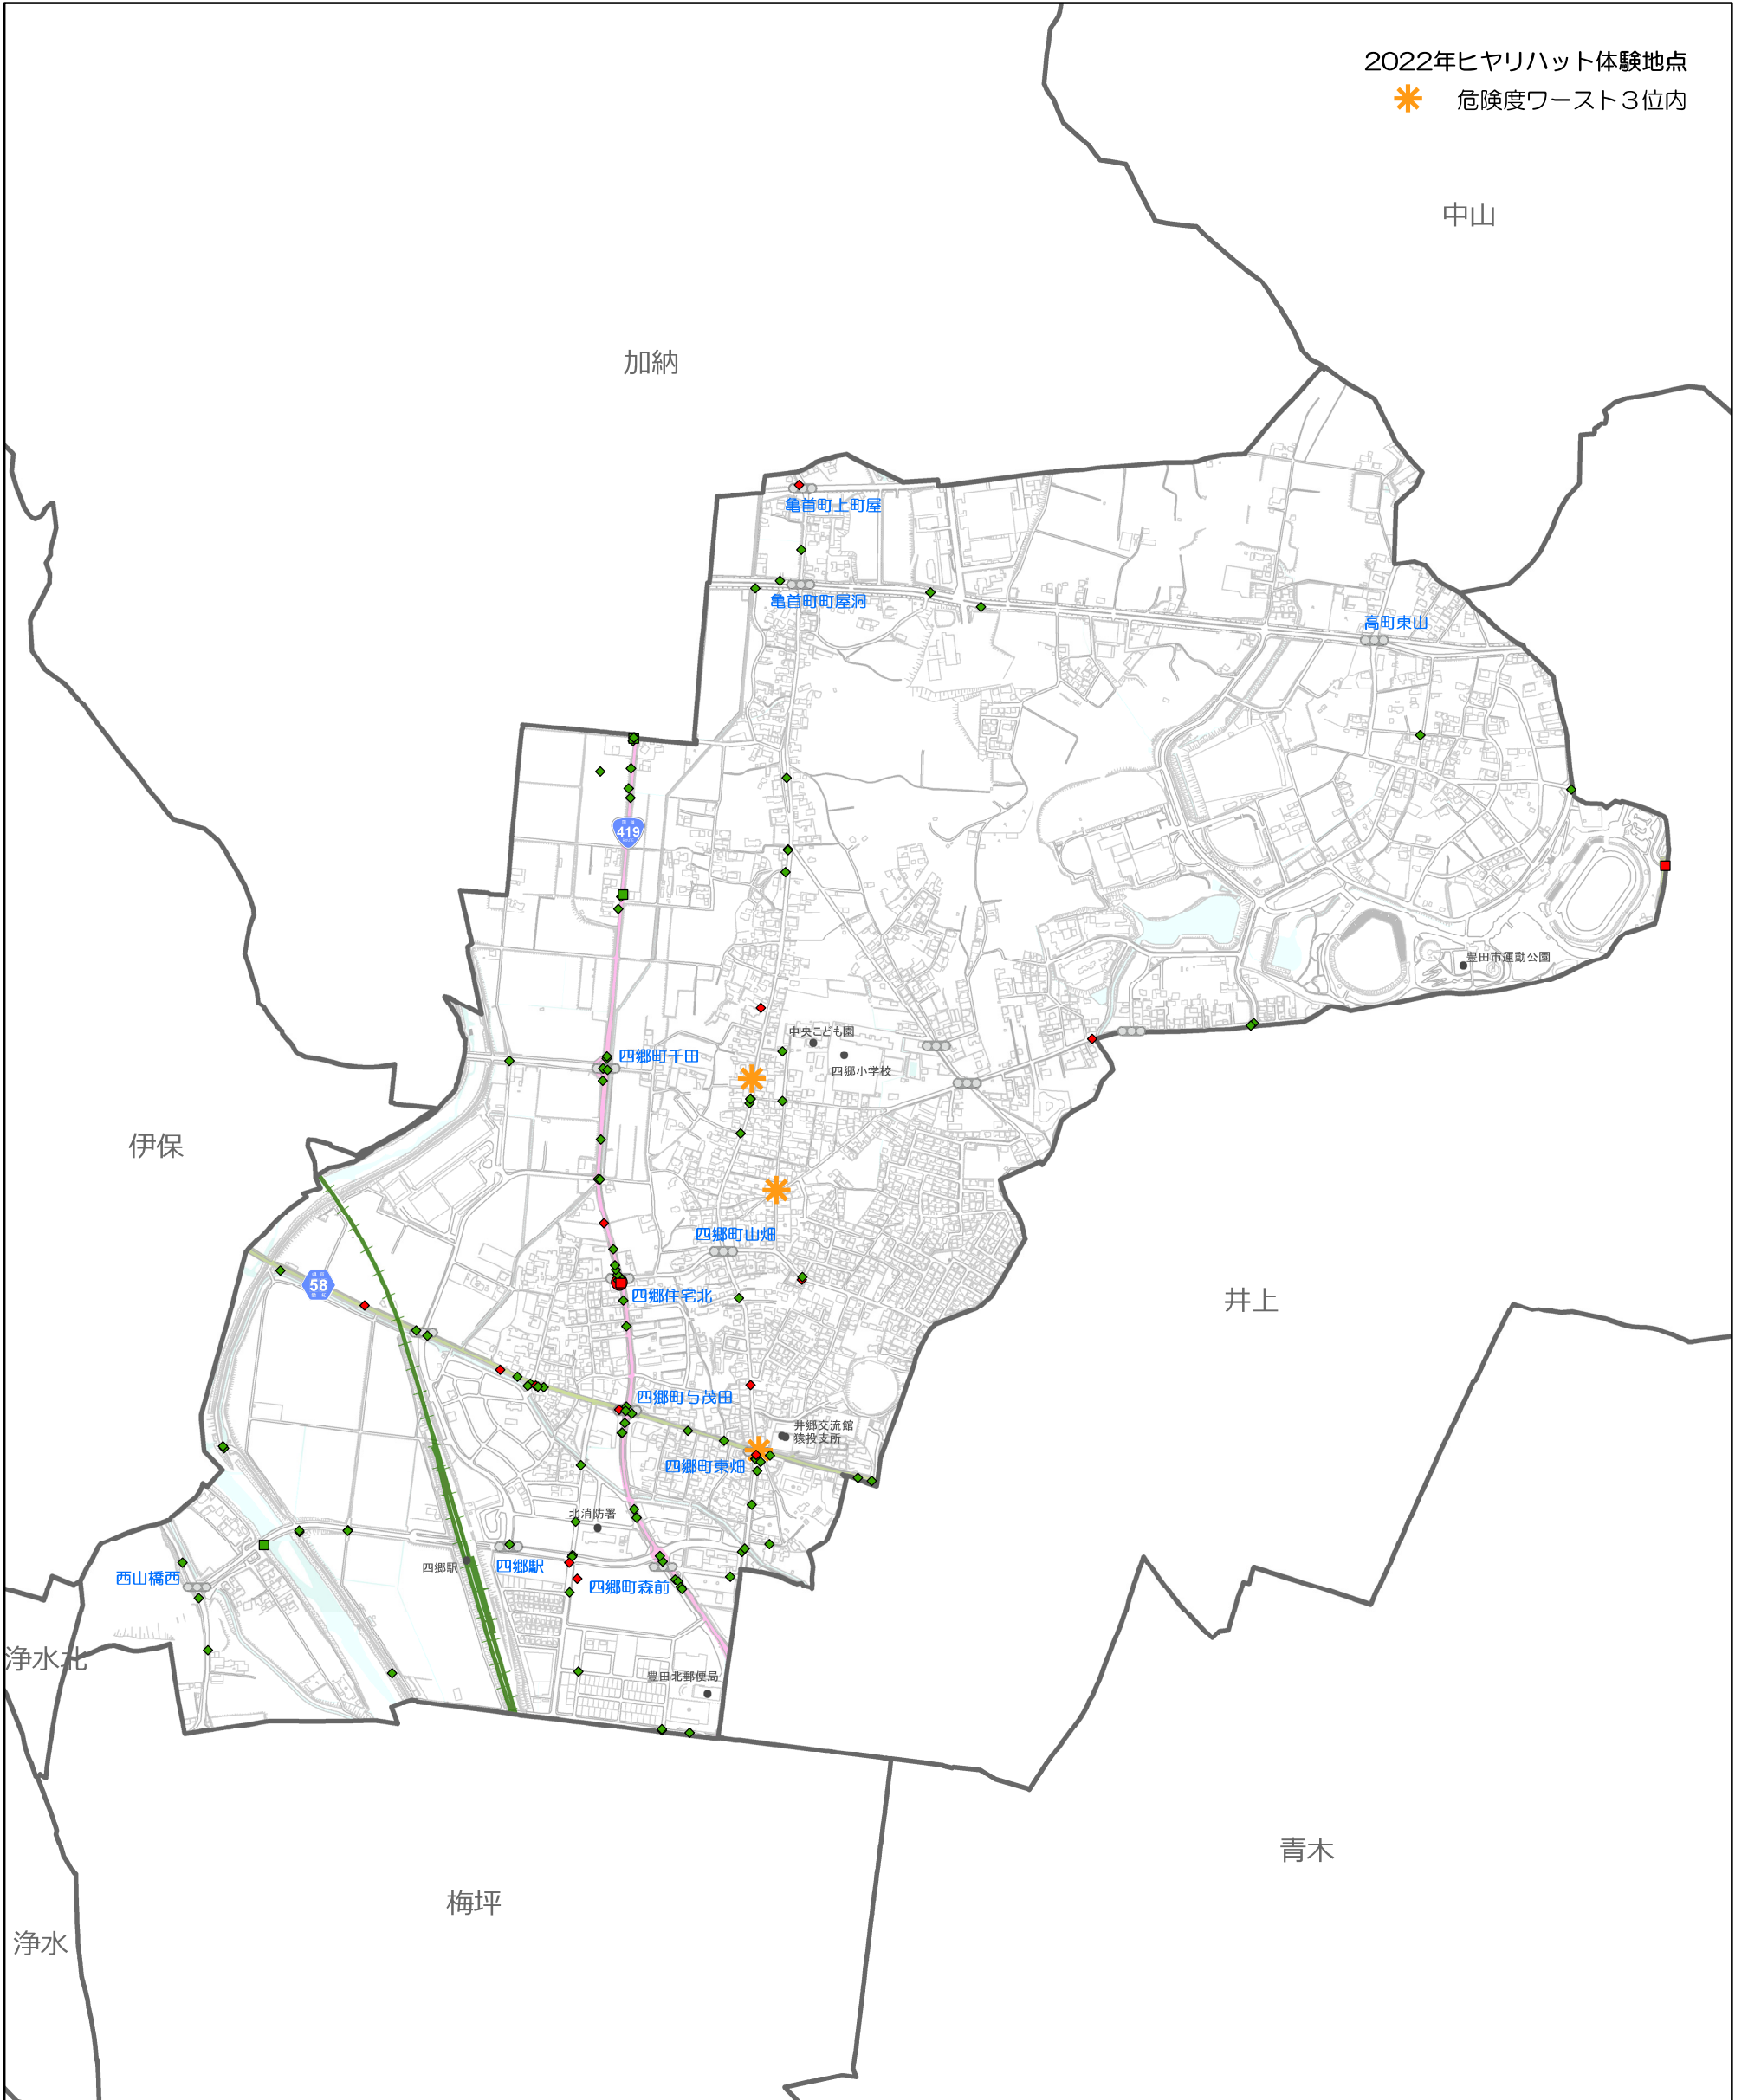

# 40 四郷小学校

|             |             |             |
|-------------|-------------|-------------|
| ● 死亡 (人対車両) | ■ 重傷 (人対車両) | ◆ 軽傷 (人対車両) |
| ● 死亡 (車両相互) | ■ 重傷 (車両相互) | ◆ 軽傷 (車両相互) |
| ● 死亡 (その他)  | ■ 重傷 (その他)  | ◆ 軽傷 (その他)  |

|  |           |
|--|-----------|
|  | 高速道路・有料道路 |
|  | 一般国道      |
|  | 県道        |
|  | 名鉄三河線     |
|  | 名鉄豊田線     |
|  | 愛知環状鉄道    |

2022年ヒヤリハット体験地点  
 危険度ワースト3位内

0 250 500 1,000 1,500 2,000 m

1:12,500

注1) 2022年ヒヤリハット体験地点は、「豊田市ヒヤリハット体験マップ2022」に基づいています (<https://2022.hiyari-result.com/>)。  
 注2) 危険度ワーストは、歩行者の死亡事故の起こりやすさを予測して選定したものです。