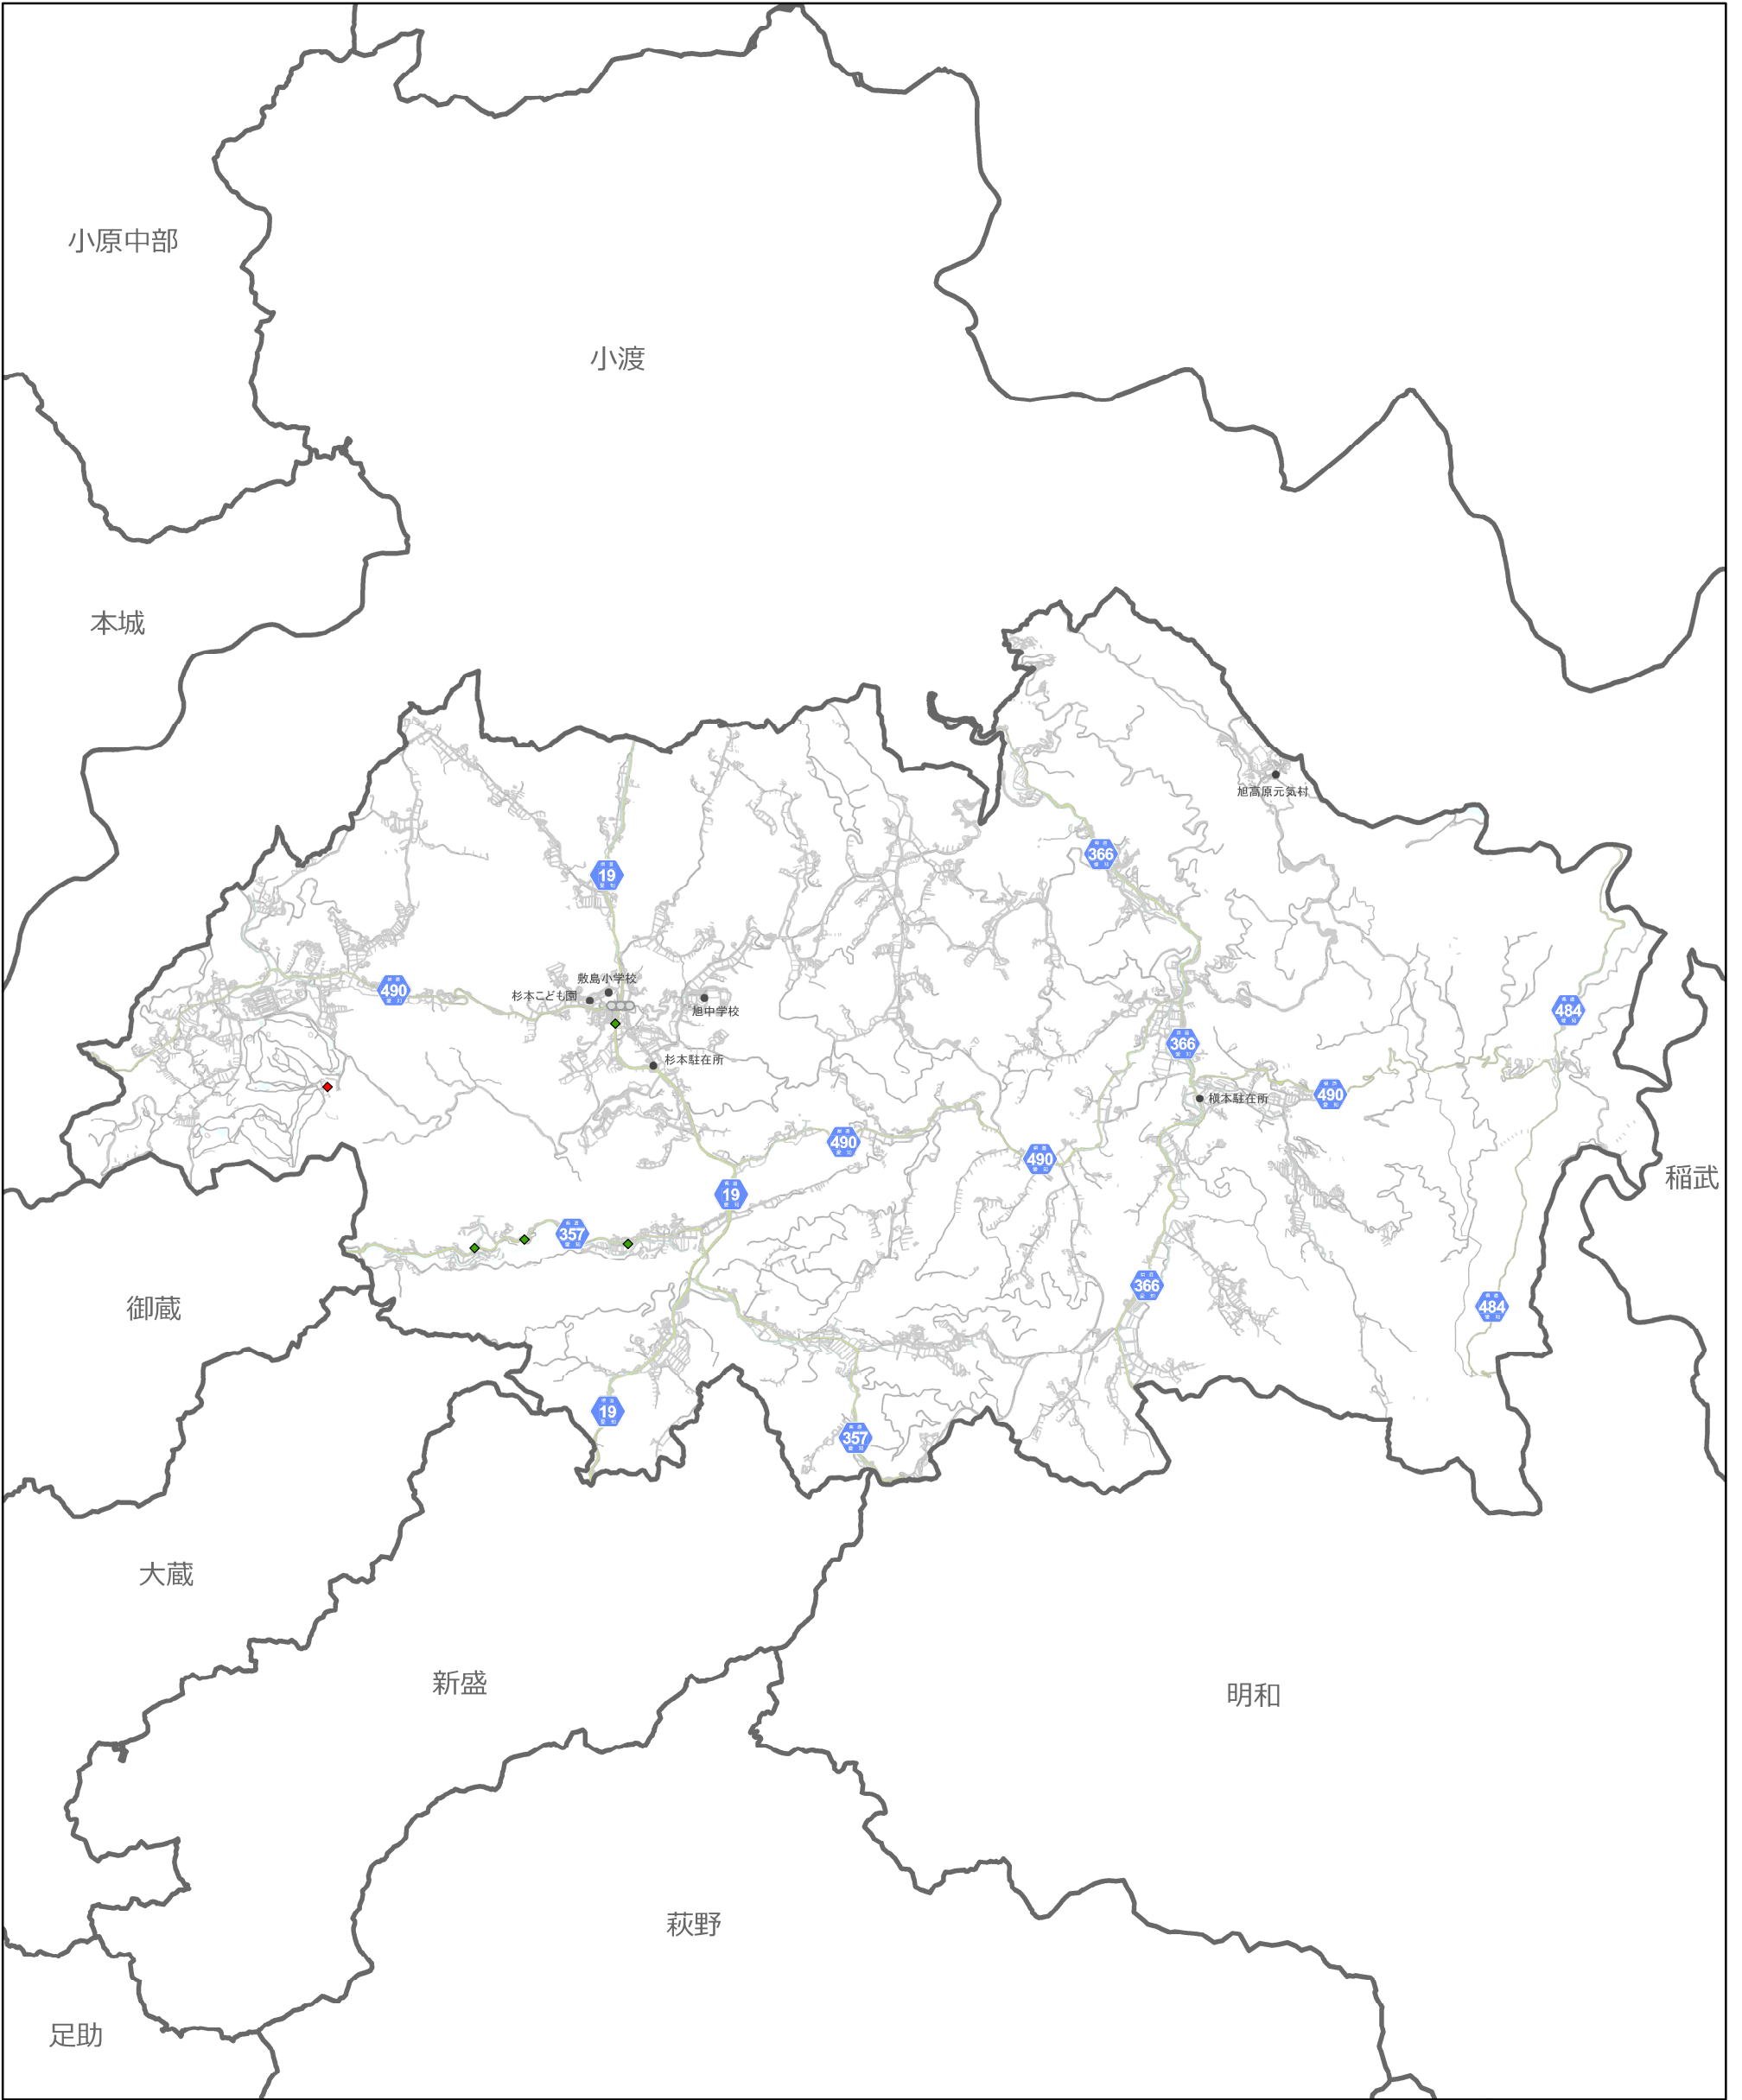

73 敷島小学校

事故凡例 (H30-R4)

● 死亡 (人対車両)	■ 重傷 (人対車両)	◆ 軽傷 (人対車両)
● 死亡 (車両相互)	■ 重傷 (車両相互)	◆ 軽傷 (車両相互)
● 死亡 (その他)	■ 重傷 (その他)	◆ 軽傷 (その他)

地図凡例

	高速道路・有料道路
	一般国道
	県道
	名鉄三河線
	名鉄豊田線
	愛知環状鉄道

1:43,000