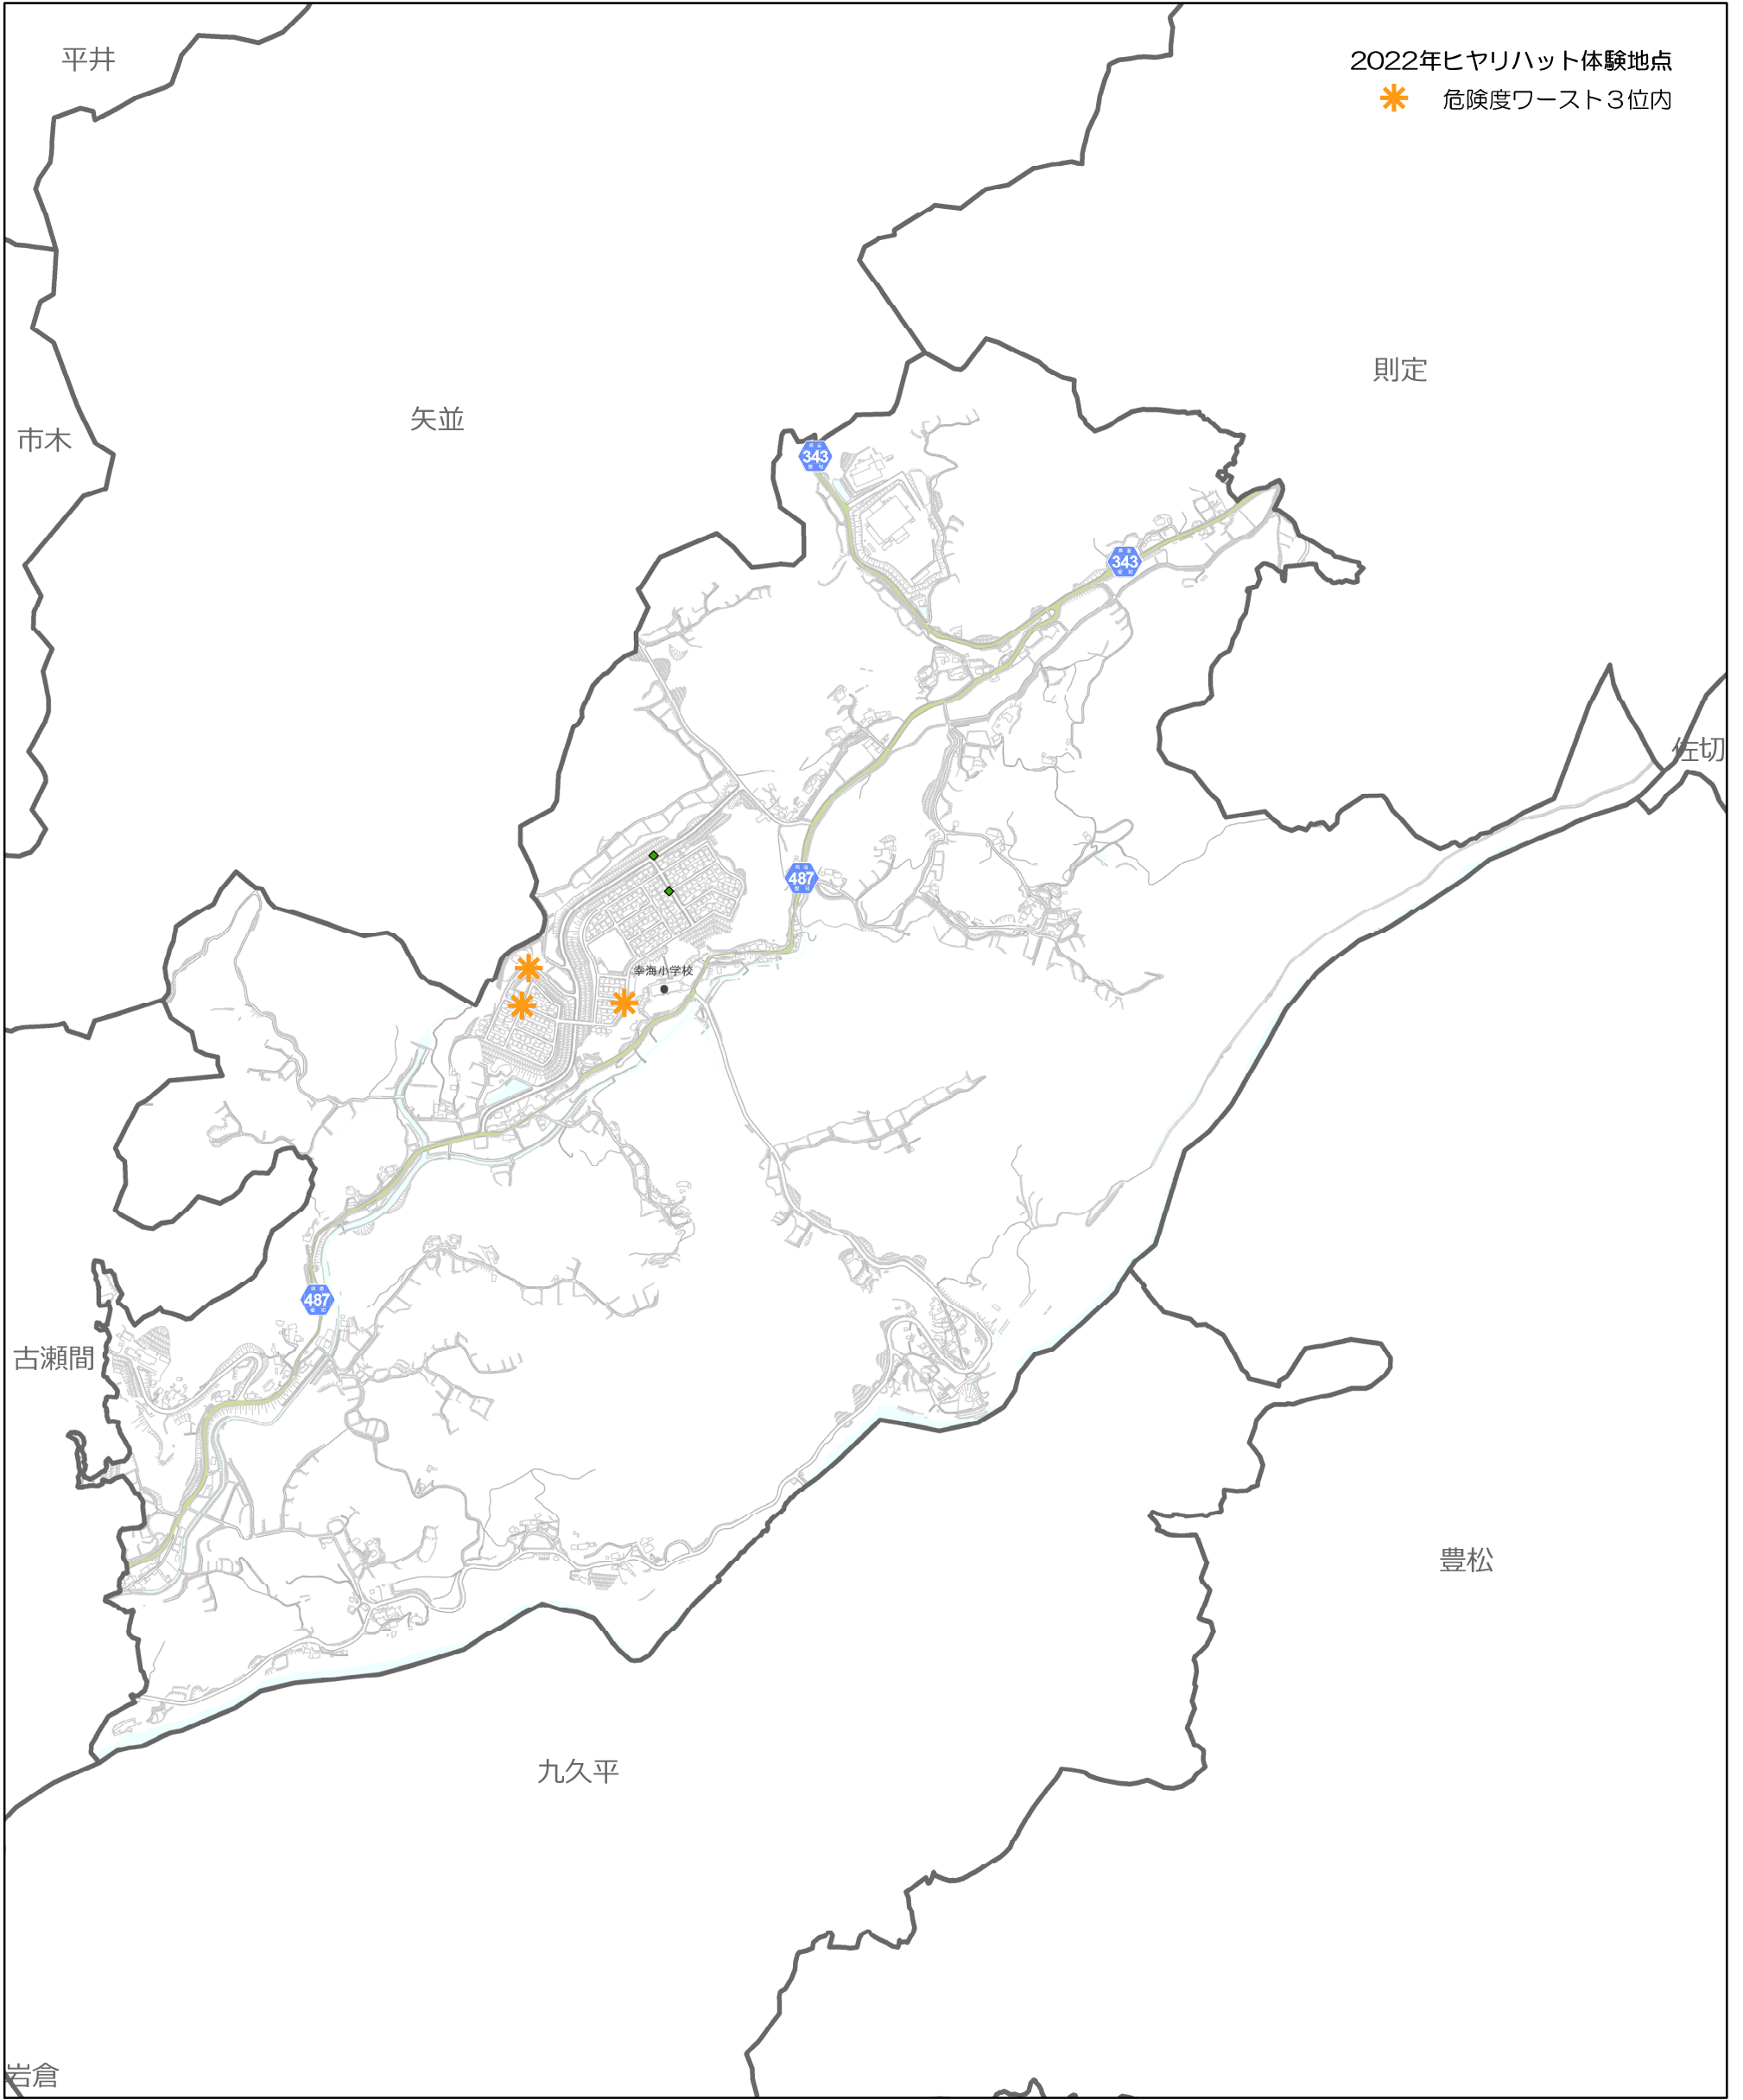

29 幸海小学校

● 死亡 (人対車両)	■ 重傷 (人対車両)	◆ 軽傷 (人対車両)
● 死亡 (車両相互)	■ 重傷 (車両相互)	◆ 軽傷 (車両相互)
● 死亡 (その他)	■ 重傷 (その他)	◆ 軽傷 (その他)

	高速道路・有料道路
	一般国道
	県道
	名鉄三河線
	名鉄豊田線
	愛知環状鉄道

2022年ヒヤリハット体験地点
 危険度ワースト3位内

注1) 2022年ヒヤリハット体験地点は、「豊田市ヒヤリハット体験マップ2022」に基づいています (<https://2022.hiyari-result.com/>)。
 注2) 危険度ワーストは、歩行者の死亡事故の起こりやすさを予測して選定したものです。