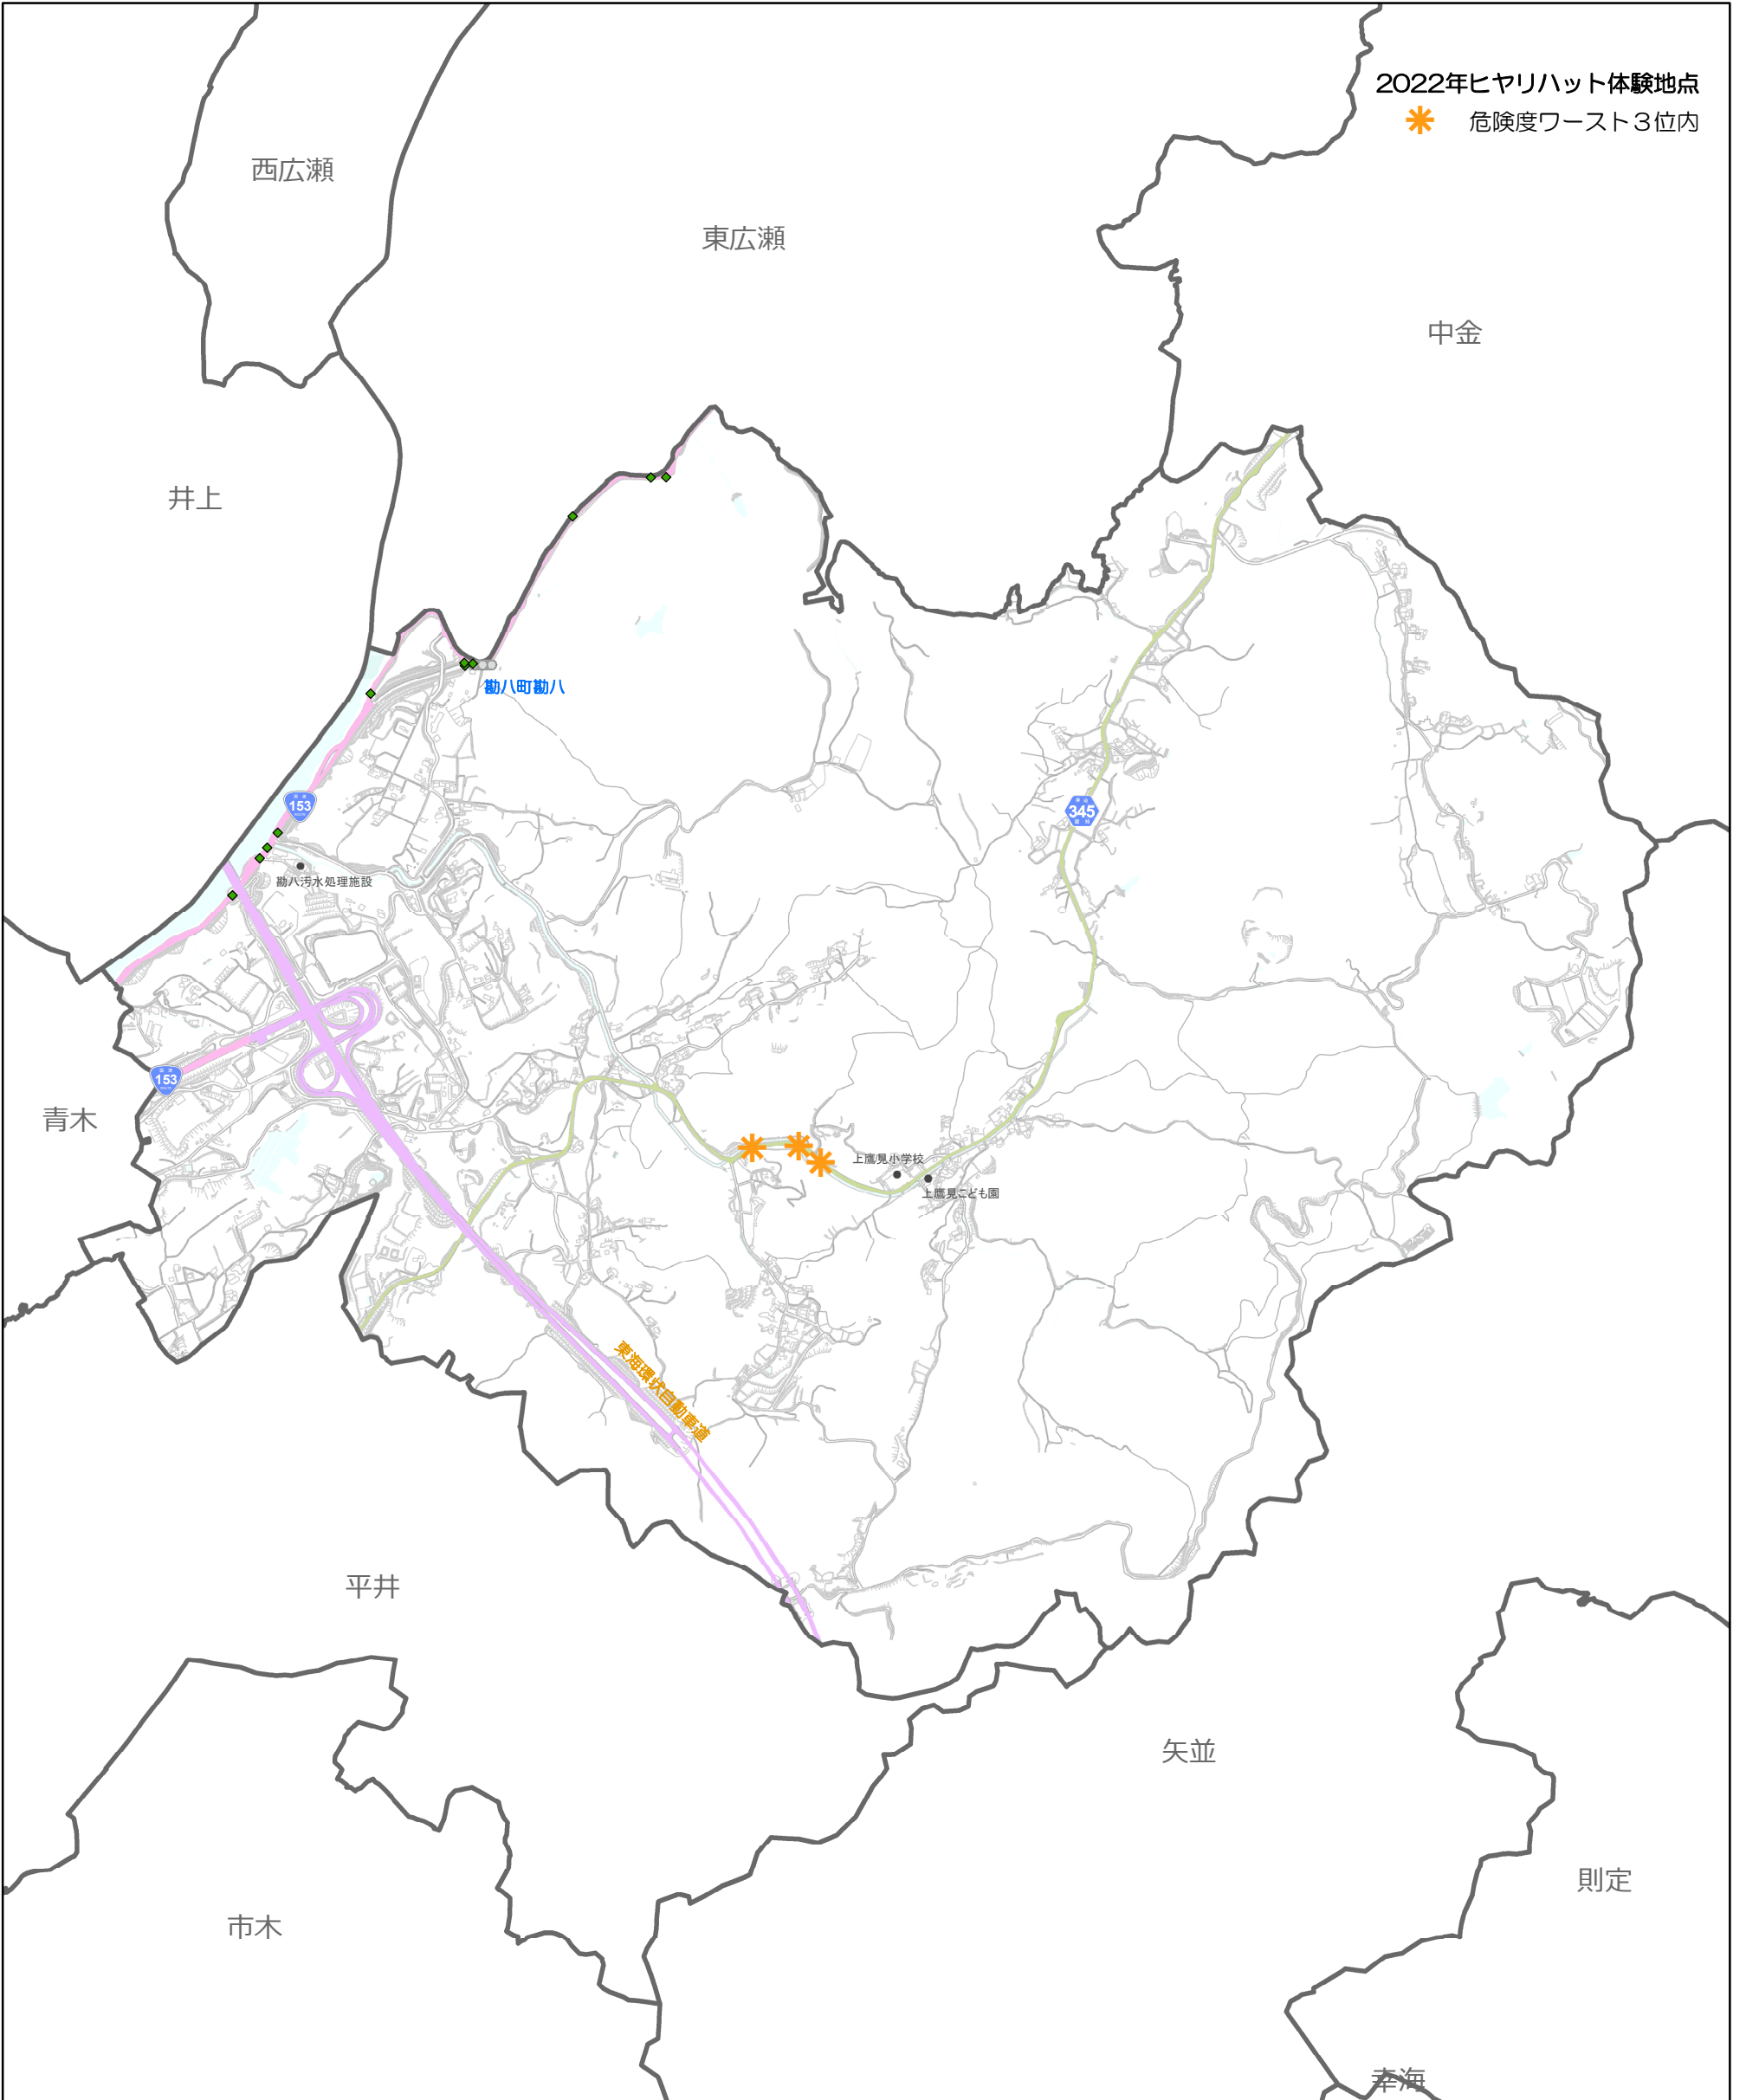

28 上鷹見小学校

● 死亡 (人対車両)	■ 重傷 (人対車両)	◆ 軽傷 (人対車両)
● 死亡 (車両相互)	■ 重傷 (車両相互)	◆ 軽傷 (車両相互)
● 死亡 (その他)	■ 重傷 (その他)	◆ 軽傷 (その他)

	高速道路・有料道路
	一般国道
	県道
	名鉄三河線
	名鉄豊田線
	愛知環状鉄道

2022年ヒヤリハット体験地点
 危険度ワースト3位内

1:18,000

注1) 2022年ヒヤリハット体験地点は、「豊田市ヒヤリハット体験マップ2022」に基づいています (<https://2022.hiyari-result.com/>)。
 注2) 危険度ワーストは、歩行者の死亡事故の起こりやすさを予測して選定したものです。