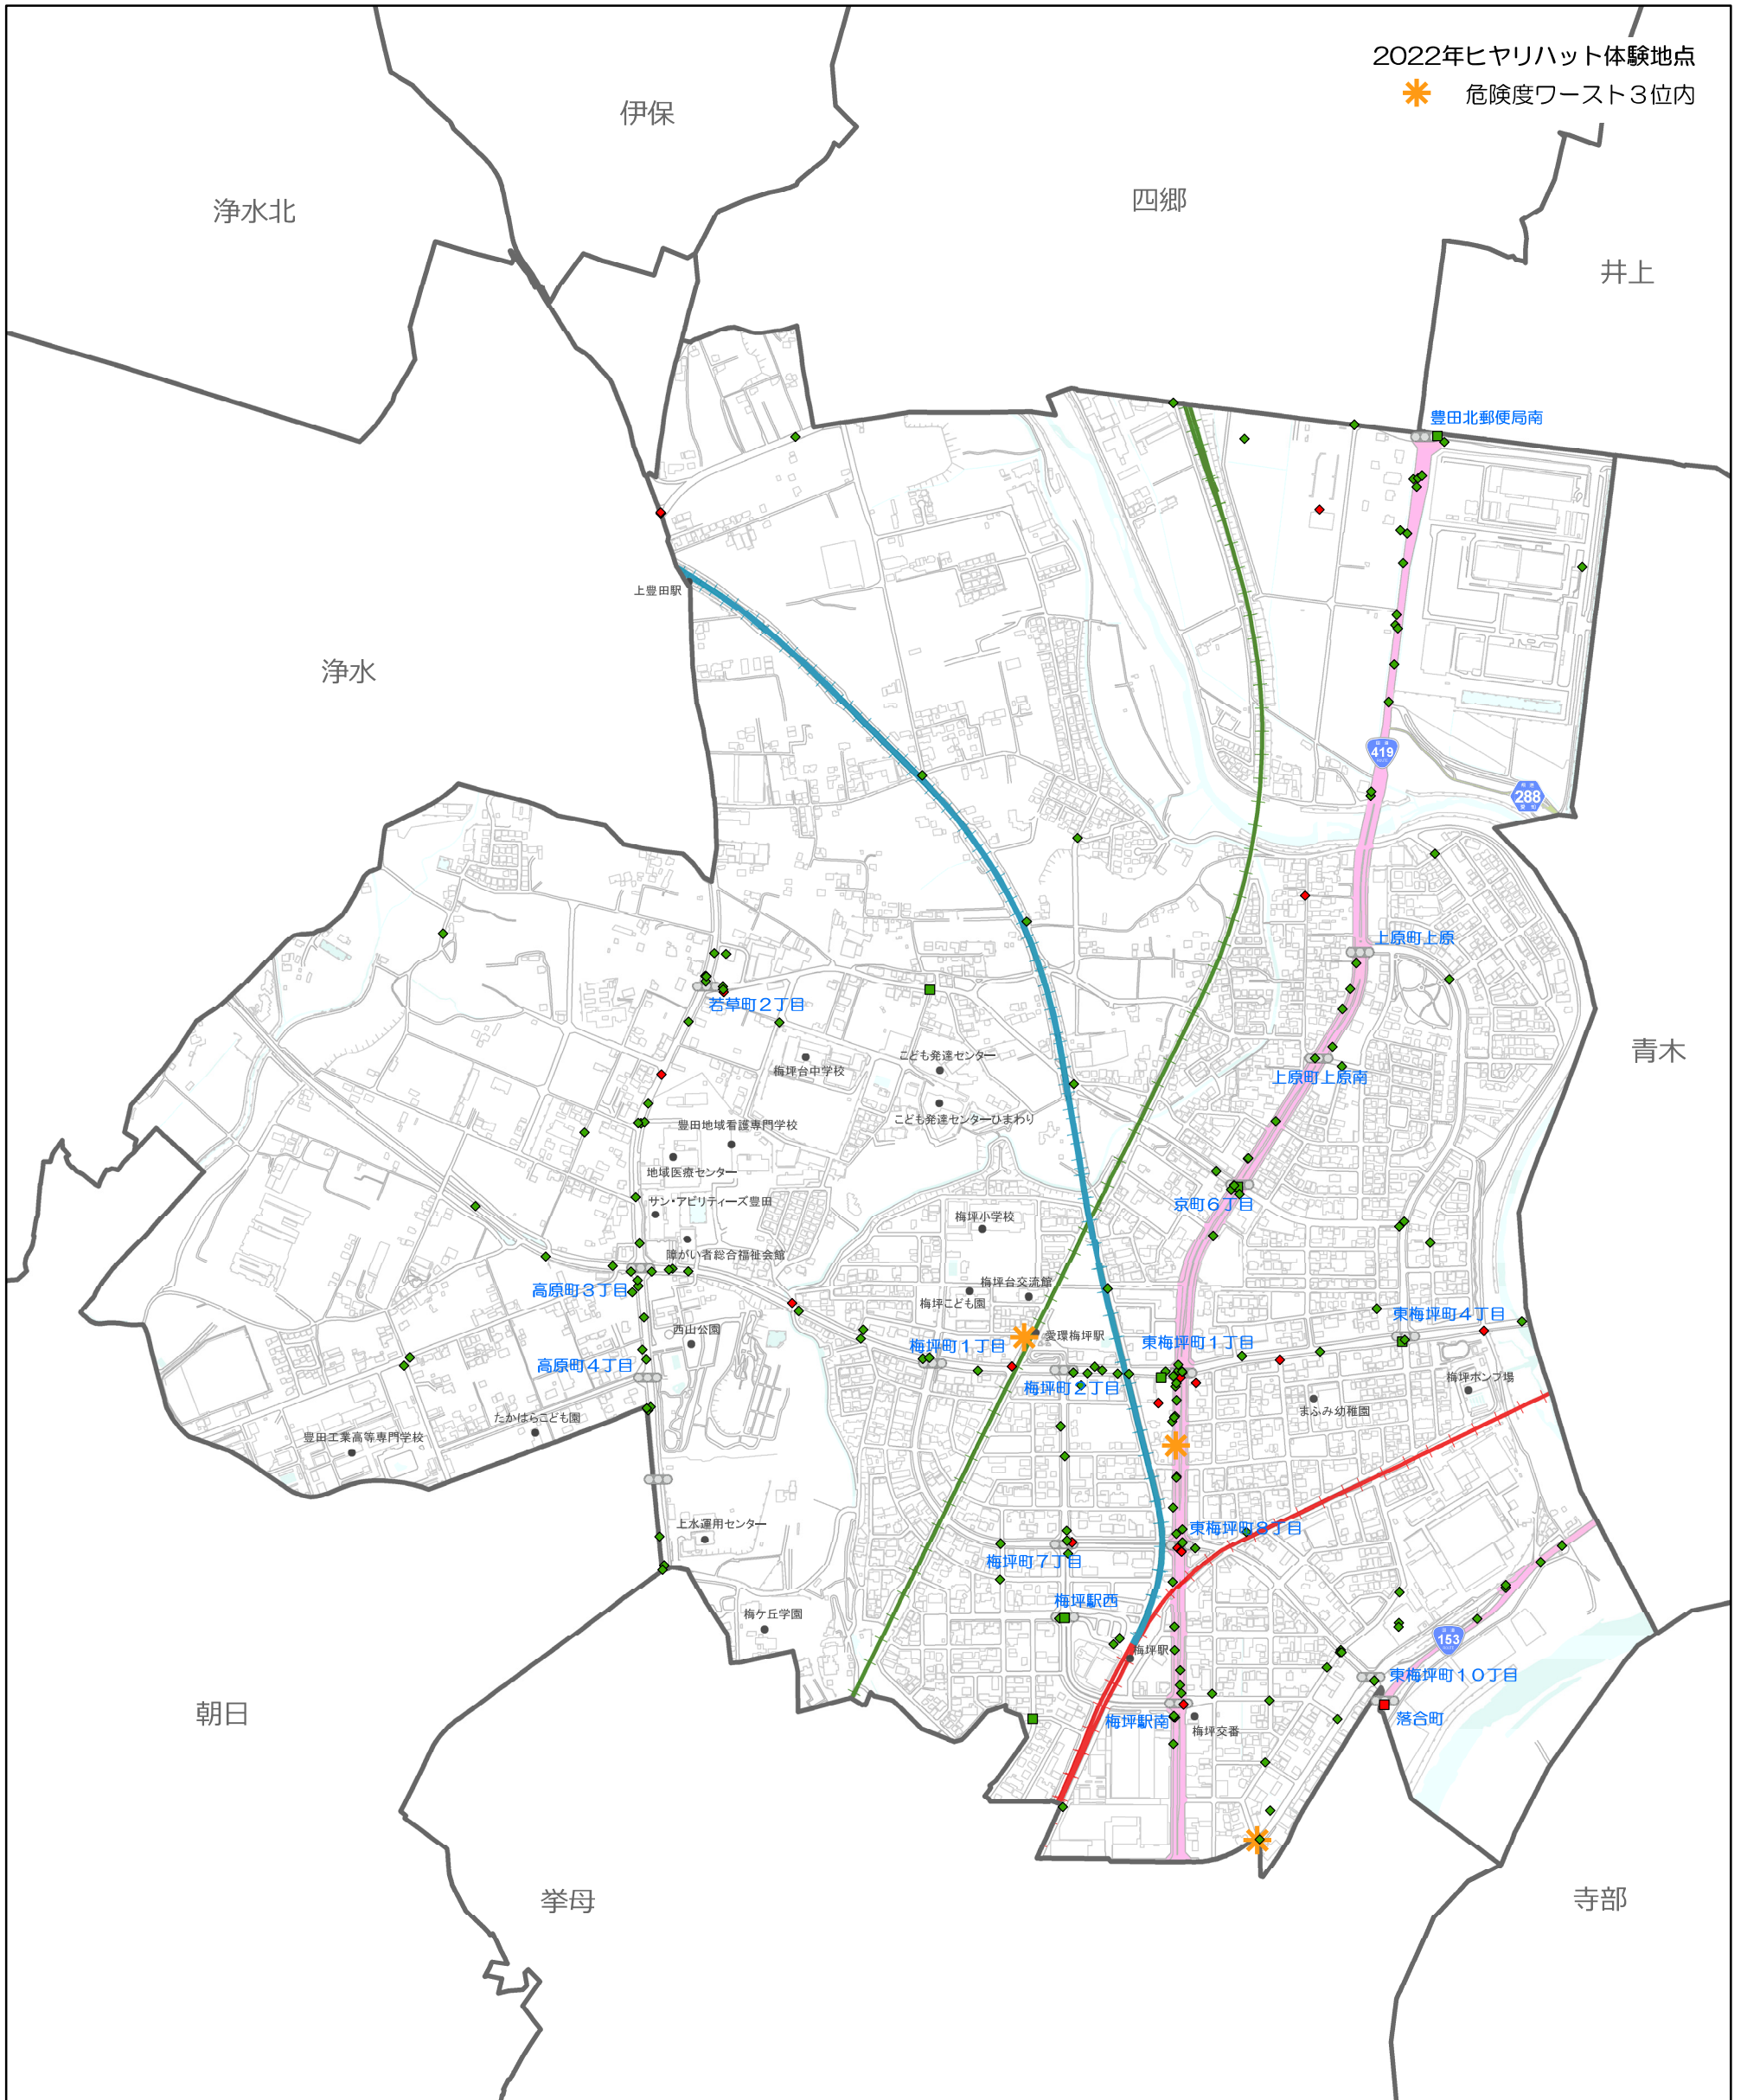

36 梅坪小学校

事故凡例 (H30-R4)

● 死亡 (人対車両)	■ 重傷 (人対車両)	◆ 軽傷 (人対車両)
● 死亡 (車両相互)	■ 重傷 (車両相互)	◆ 軽傷 (車両相互)
● 死亡 (その他)	■ 重傷 (その他)	◆ 軽傷 (その他)

地図凡例

■	高速道路・有料道路
■	一般国道
■	県道
—+—	名鉄三河線
—+—	名鉄豊田線
—+—	愛知環状鉄道

注1) 2022年ヒヤリハット体験地点は、「豊田市ヒヤリハット体験マップ2022」に基づいています (<https://2022.hiyari-result.com/>)。
 注2) 危険度ワーストは、歩行者の死亡事故の起こりやすさを予測して選定したものです。