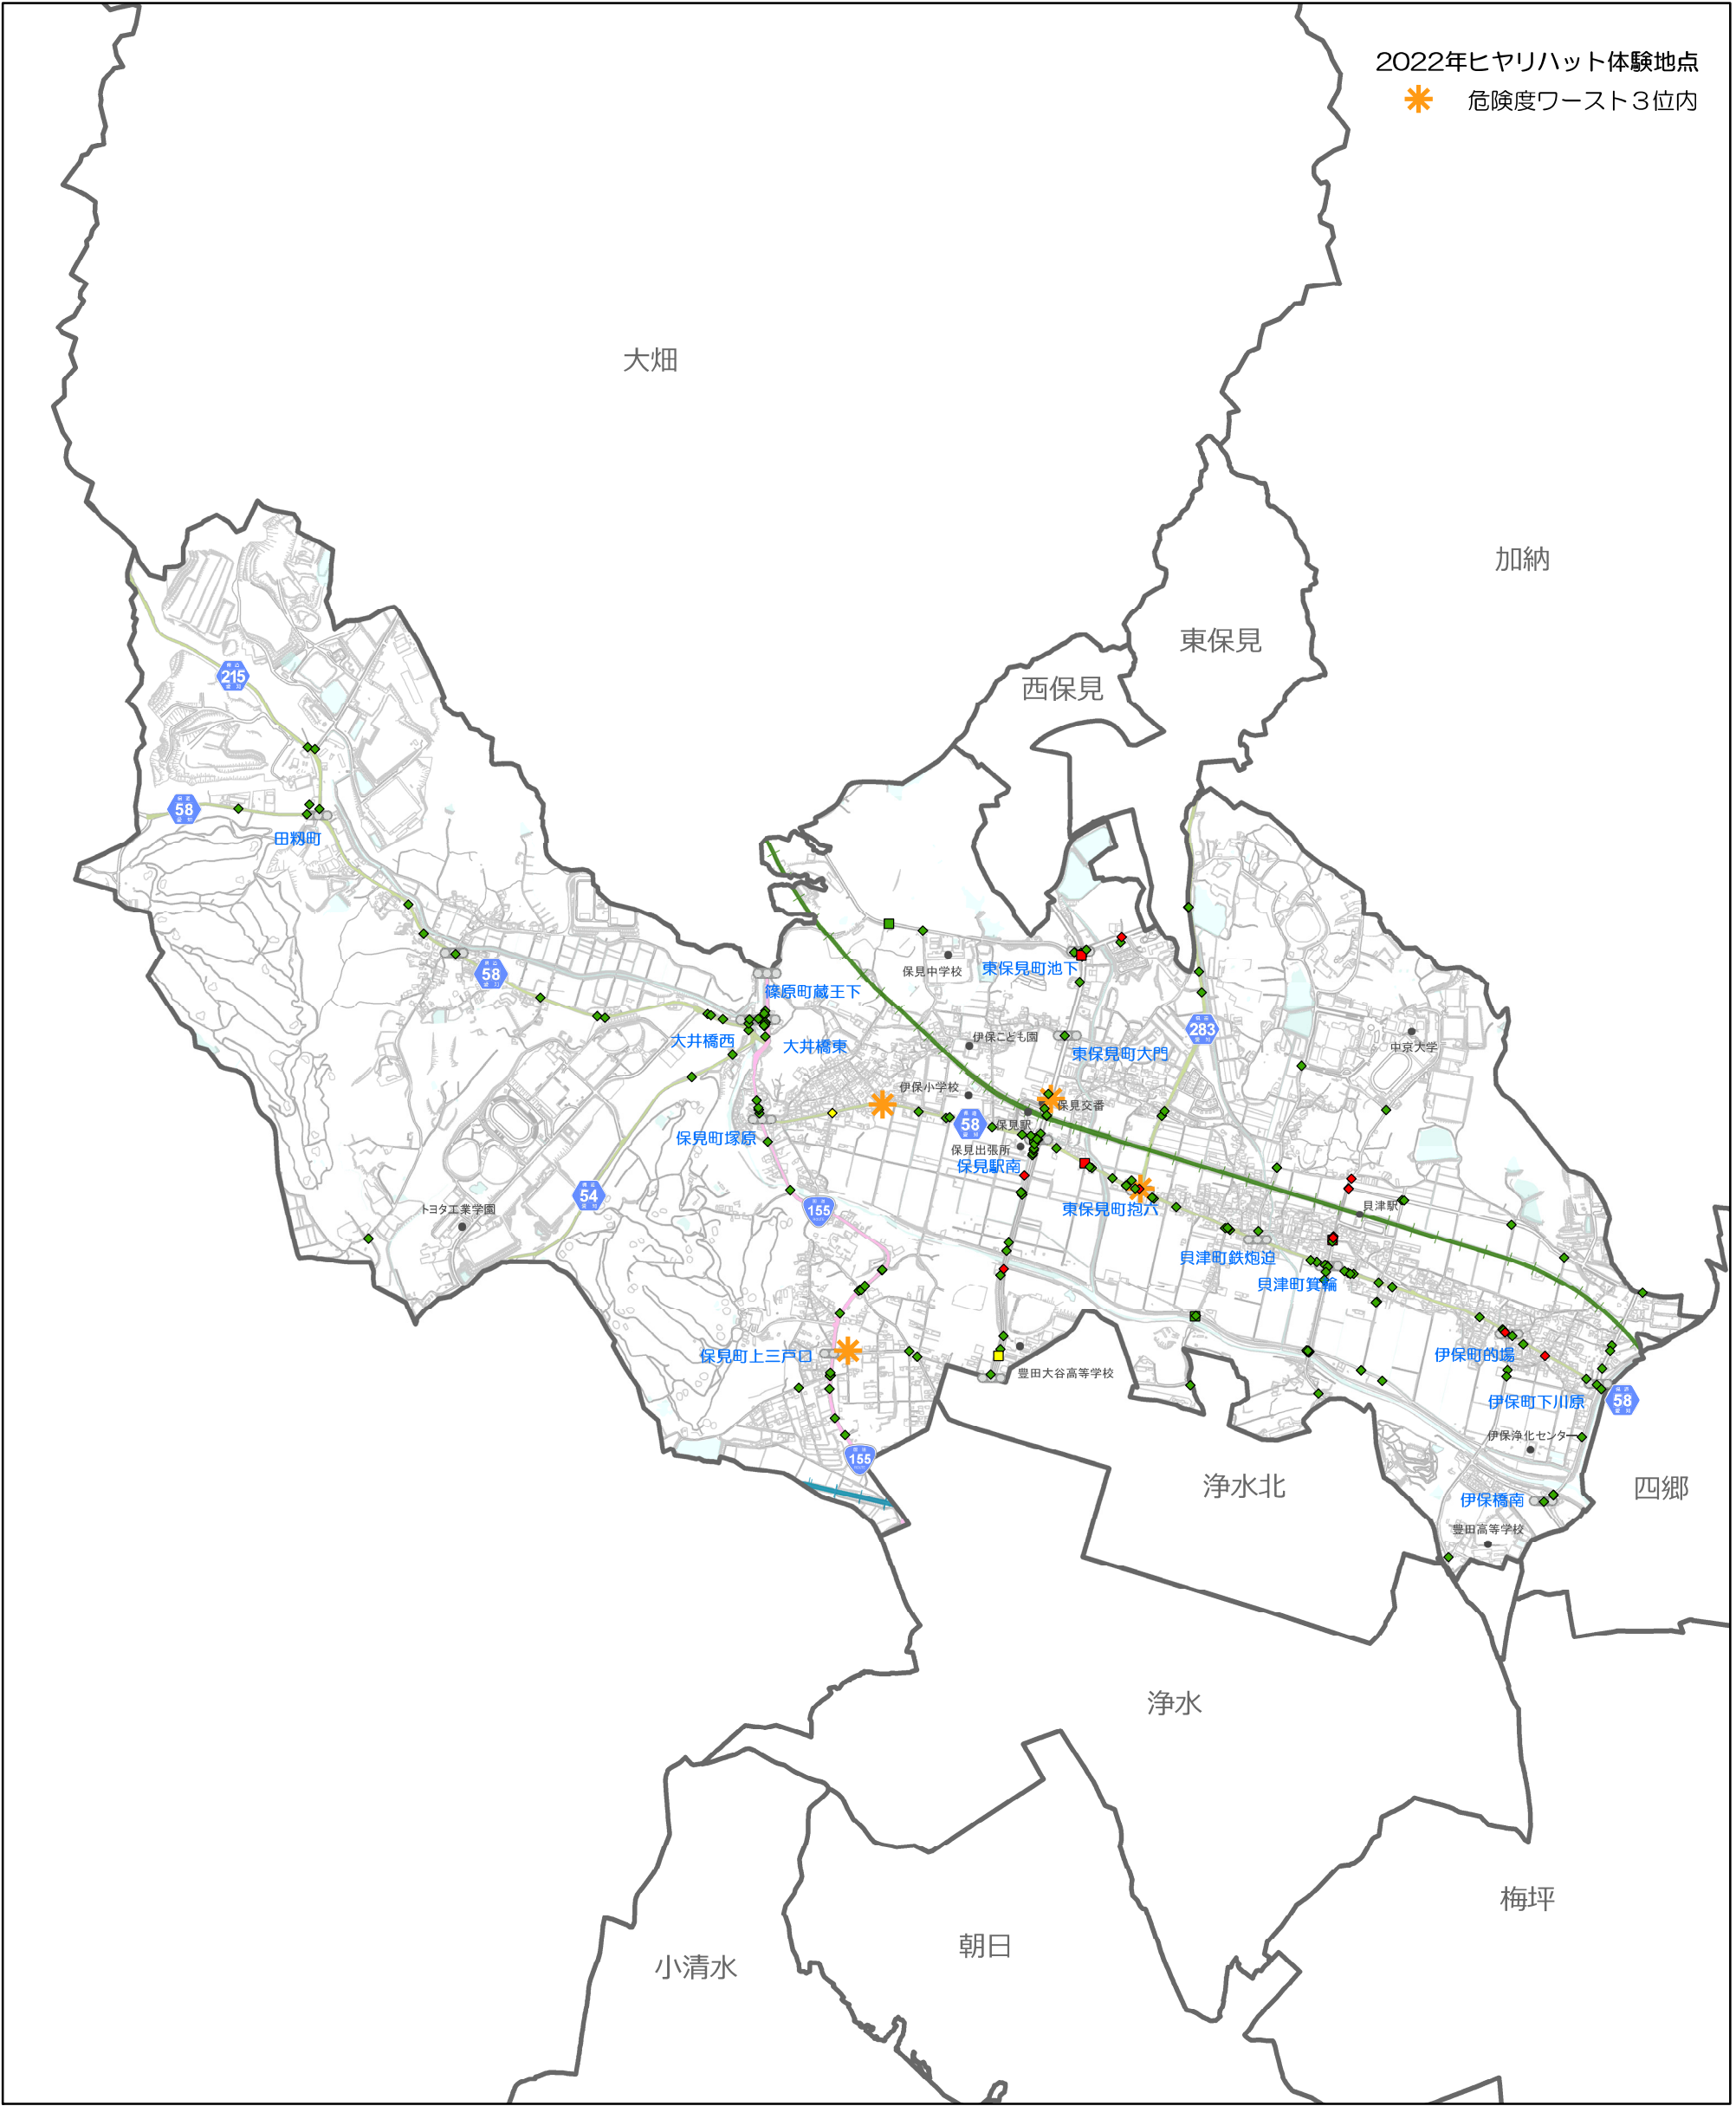

22 伊保小学校

2022年ヒヤリハット体験地点
* 危険度ワースト3位内

0 250 500 1,000 1,500 2,000 2,500 3,000 3,500 4,000 4,500 5,000 m **1:24,500**

注1) 2022年ヒヤリハット体験地点は、「豊田市ヒヤリハット体験マップ2022」に基づいています (<https://2022.hiyari-result.com/>)。
注2) 危険度ワーストは、歩行者の死亡事故の起こりやすさを予測して選定したものです。