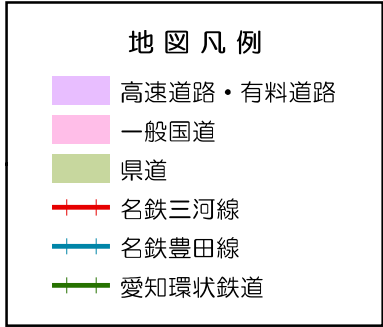

22 伊保小学校

2022年ヒヤリハット体験地点
* 危険度ワースト3位内

0 250 500 1,000 1,500 2,000 2,500 3,000 3,500 4,000 4,500 5,000 m **1:24,500**

注1) 2022年ヒヤリハット体験地点は、「豊田市ヒヤリハット体験マップ2022」に基づいています (<https://2022.hiyari-result.com/>)。
注2) 危険度ワーストは、歩行者の死亡事故の起こりやすさを予測して選定したものです。