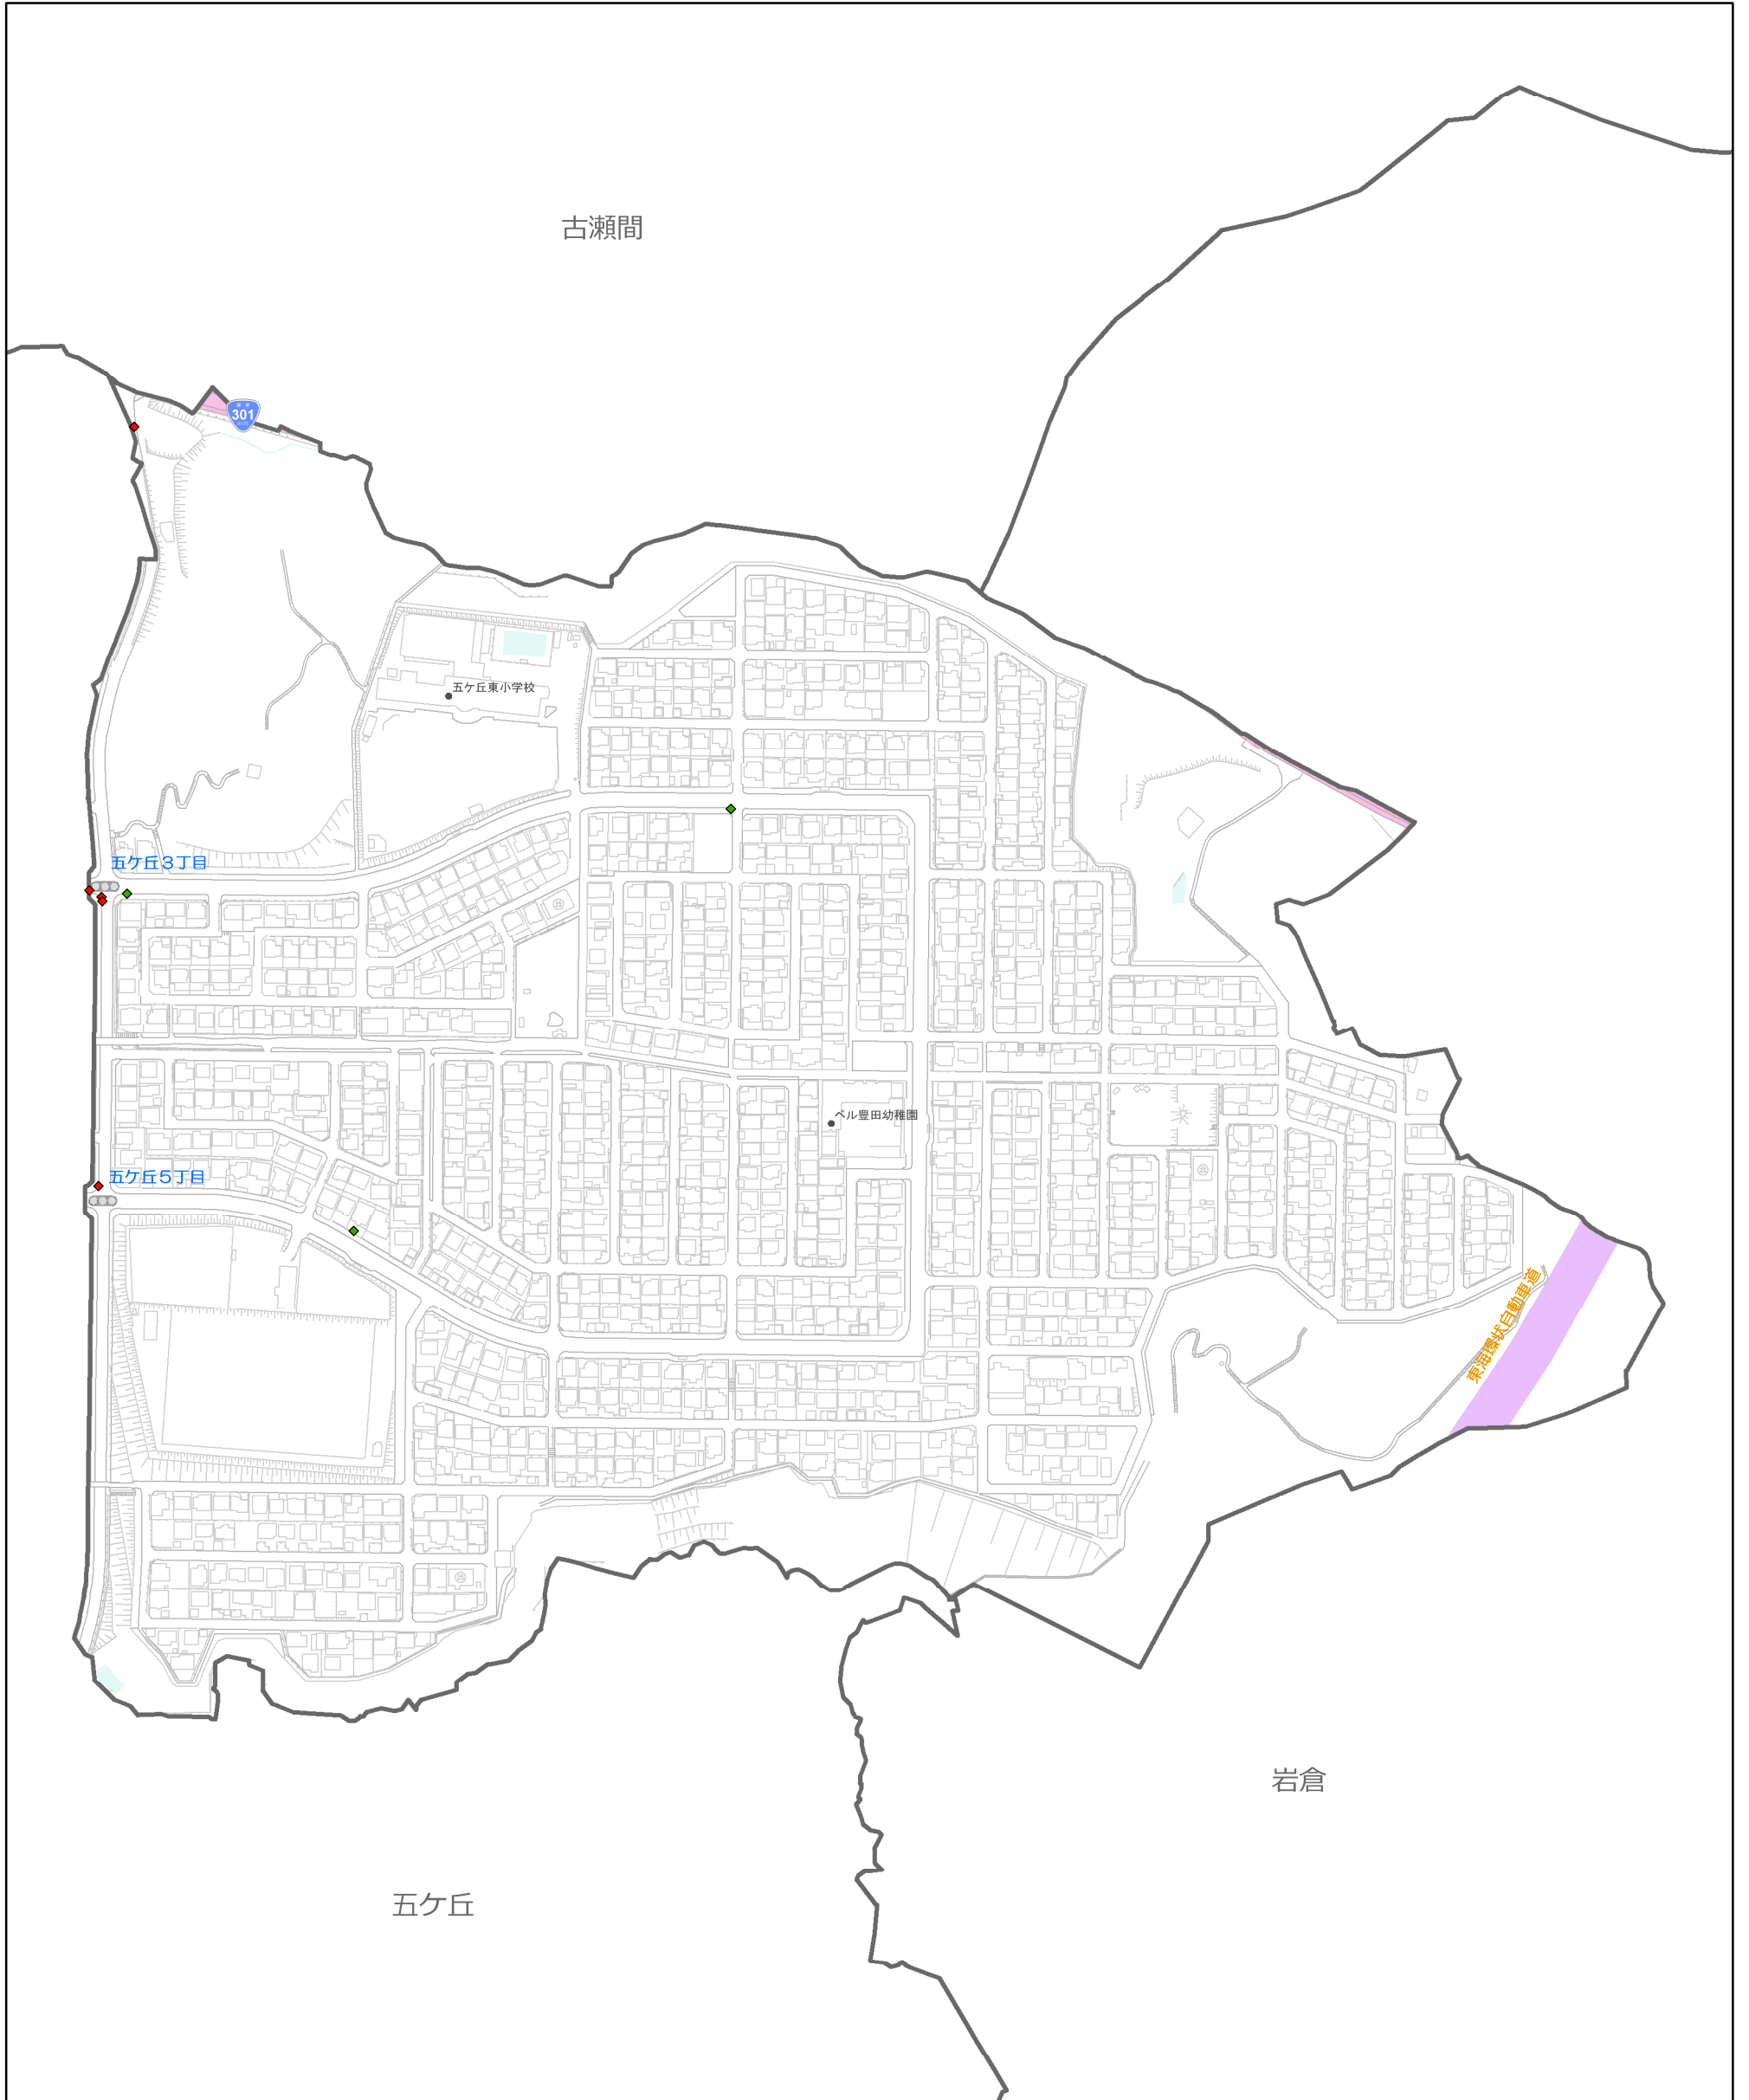

51 五ヶ丘東小学校

事故凡例 (H30-R4)

- | | | |
|-------------|-------------|-------------|
| ● 死亡 (人対車両) | ■ 重傷 (人対車両) | ◆ 軽傷 (人対車両) |
| ● 死亡 (車両相互) | ■ 重傷 (車両相互) | ◆ 軽傷 (車両相互) |
| ● 死亡 (その他) | ■ 重傷 (その他) | ◆ 軽傷 (その他) |

地図凡例

- 高速道路・有料道路
- 一般国道
- 県道
- 名鉄三河線
- 名鉄豊田線
- 愛知環状鉄道

0 50 100 200 300 400 500 600 700 800 m

1:4,000