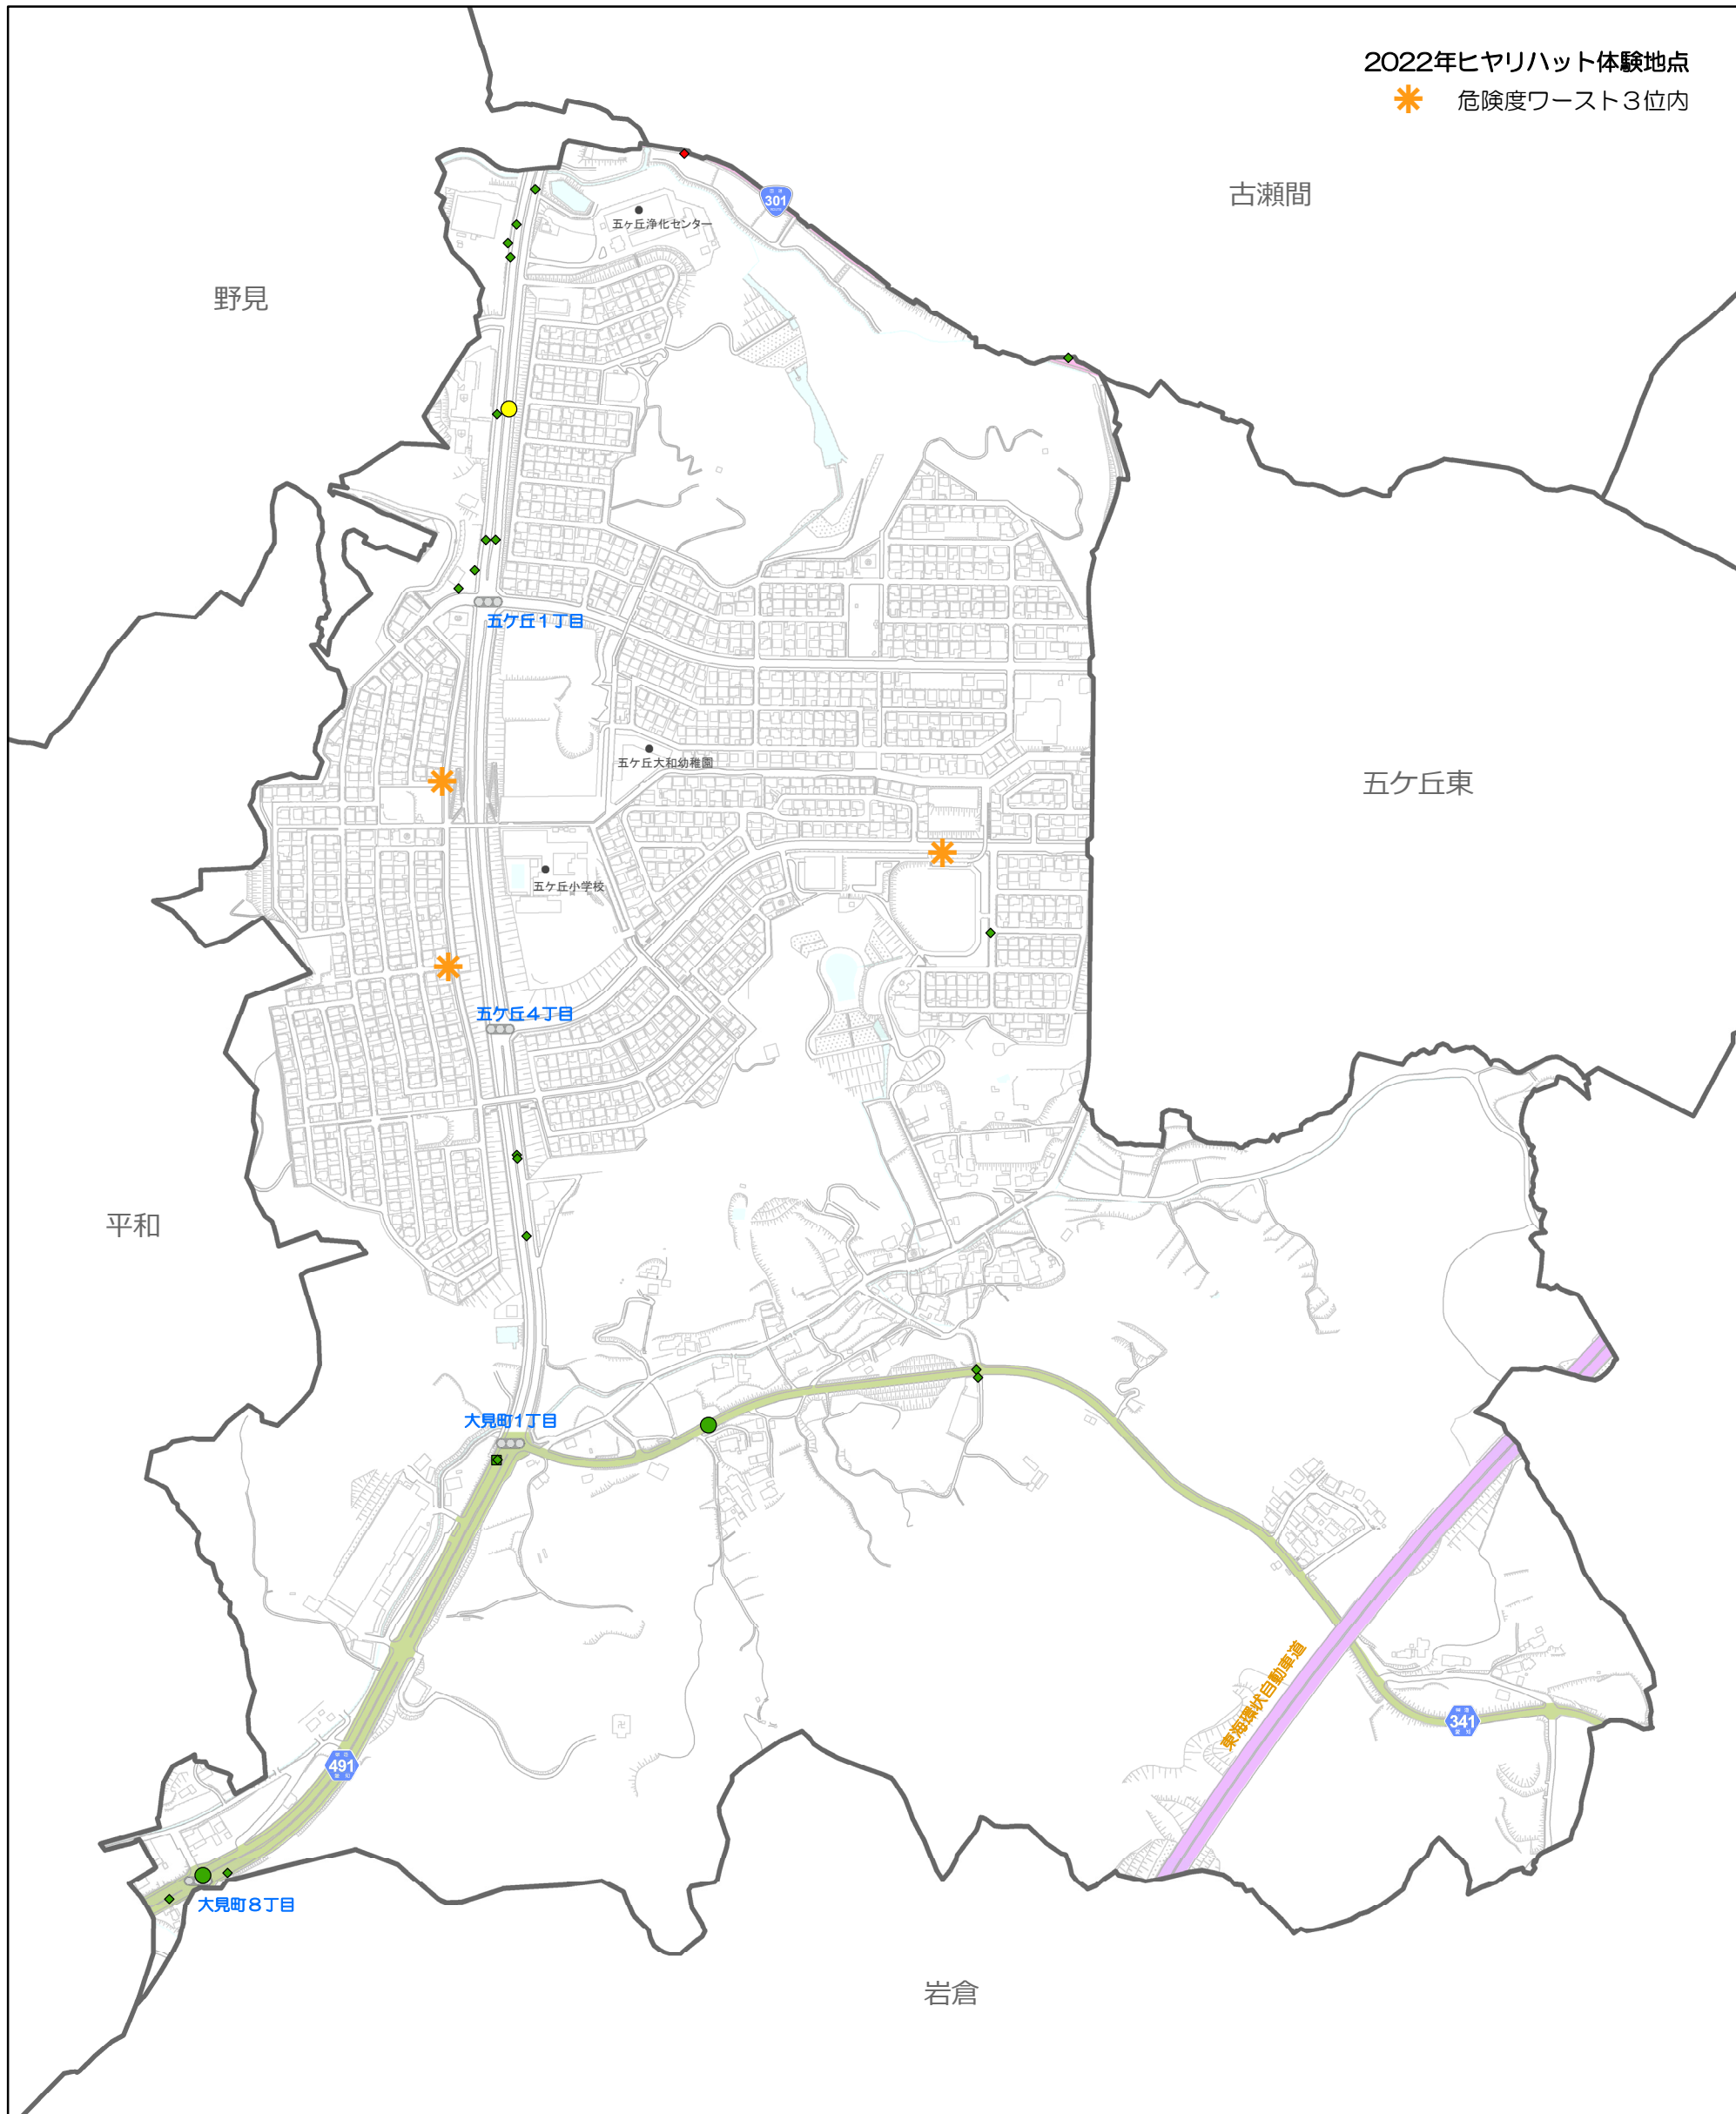

## 事故凡例 (H30-R4)

- |             |             |             |
|-------------|-------------|-------------|
| ● 死亡 (人対車両) | ■ 重傷 (人対車両) | ◆ 軽傷 (人対車両) |
| ● 死亡 (車両相互) | ■ 重傷 (車両相互) | ◆ 軽傷 (車両相互) |
| ● 死亡 (その他)  | ■ 重傷 (その他)  | ◆ 軽傷 (その他)  |

## 地図凡例

- 高速道路・有料道路
- 一般国道
- 県道
- 名鉄三河線
- 名鉄豊田線
- 愛知環状鉄道

## 2022年ヒヤリハット体験地点

★ 危険度ワースト3位内

0 250 500 1,000 1,500 m **1:7,000**

注1) 2022年ヒヤリハット体験地点は、「豊田市ヒヤリハット体験マップ2022」に基づいています (<https://2022.hiyari-result.com/>)。  
 注2) 危険度ワーストは、歩行者の死亡事故の起こりやすさを予測して選定したものです。