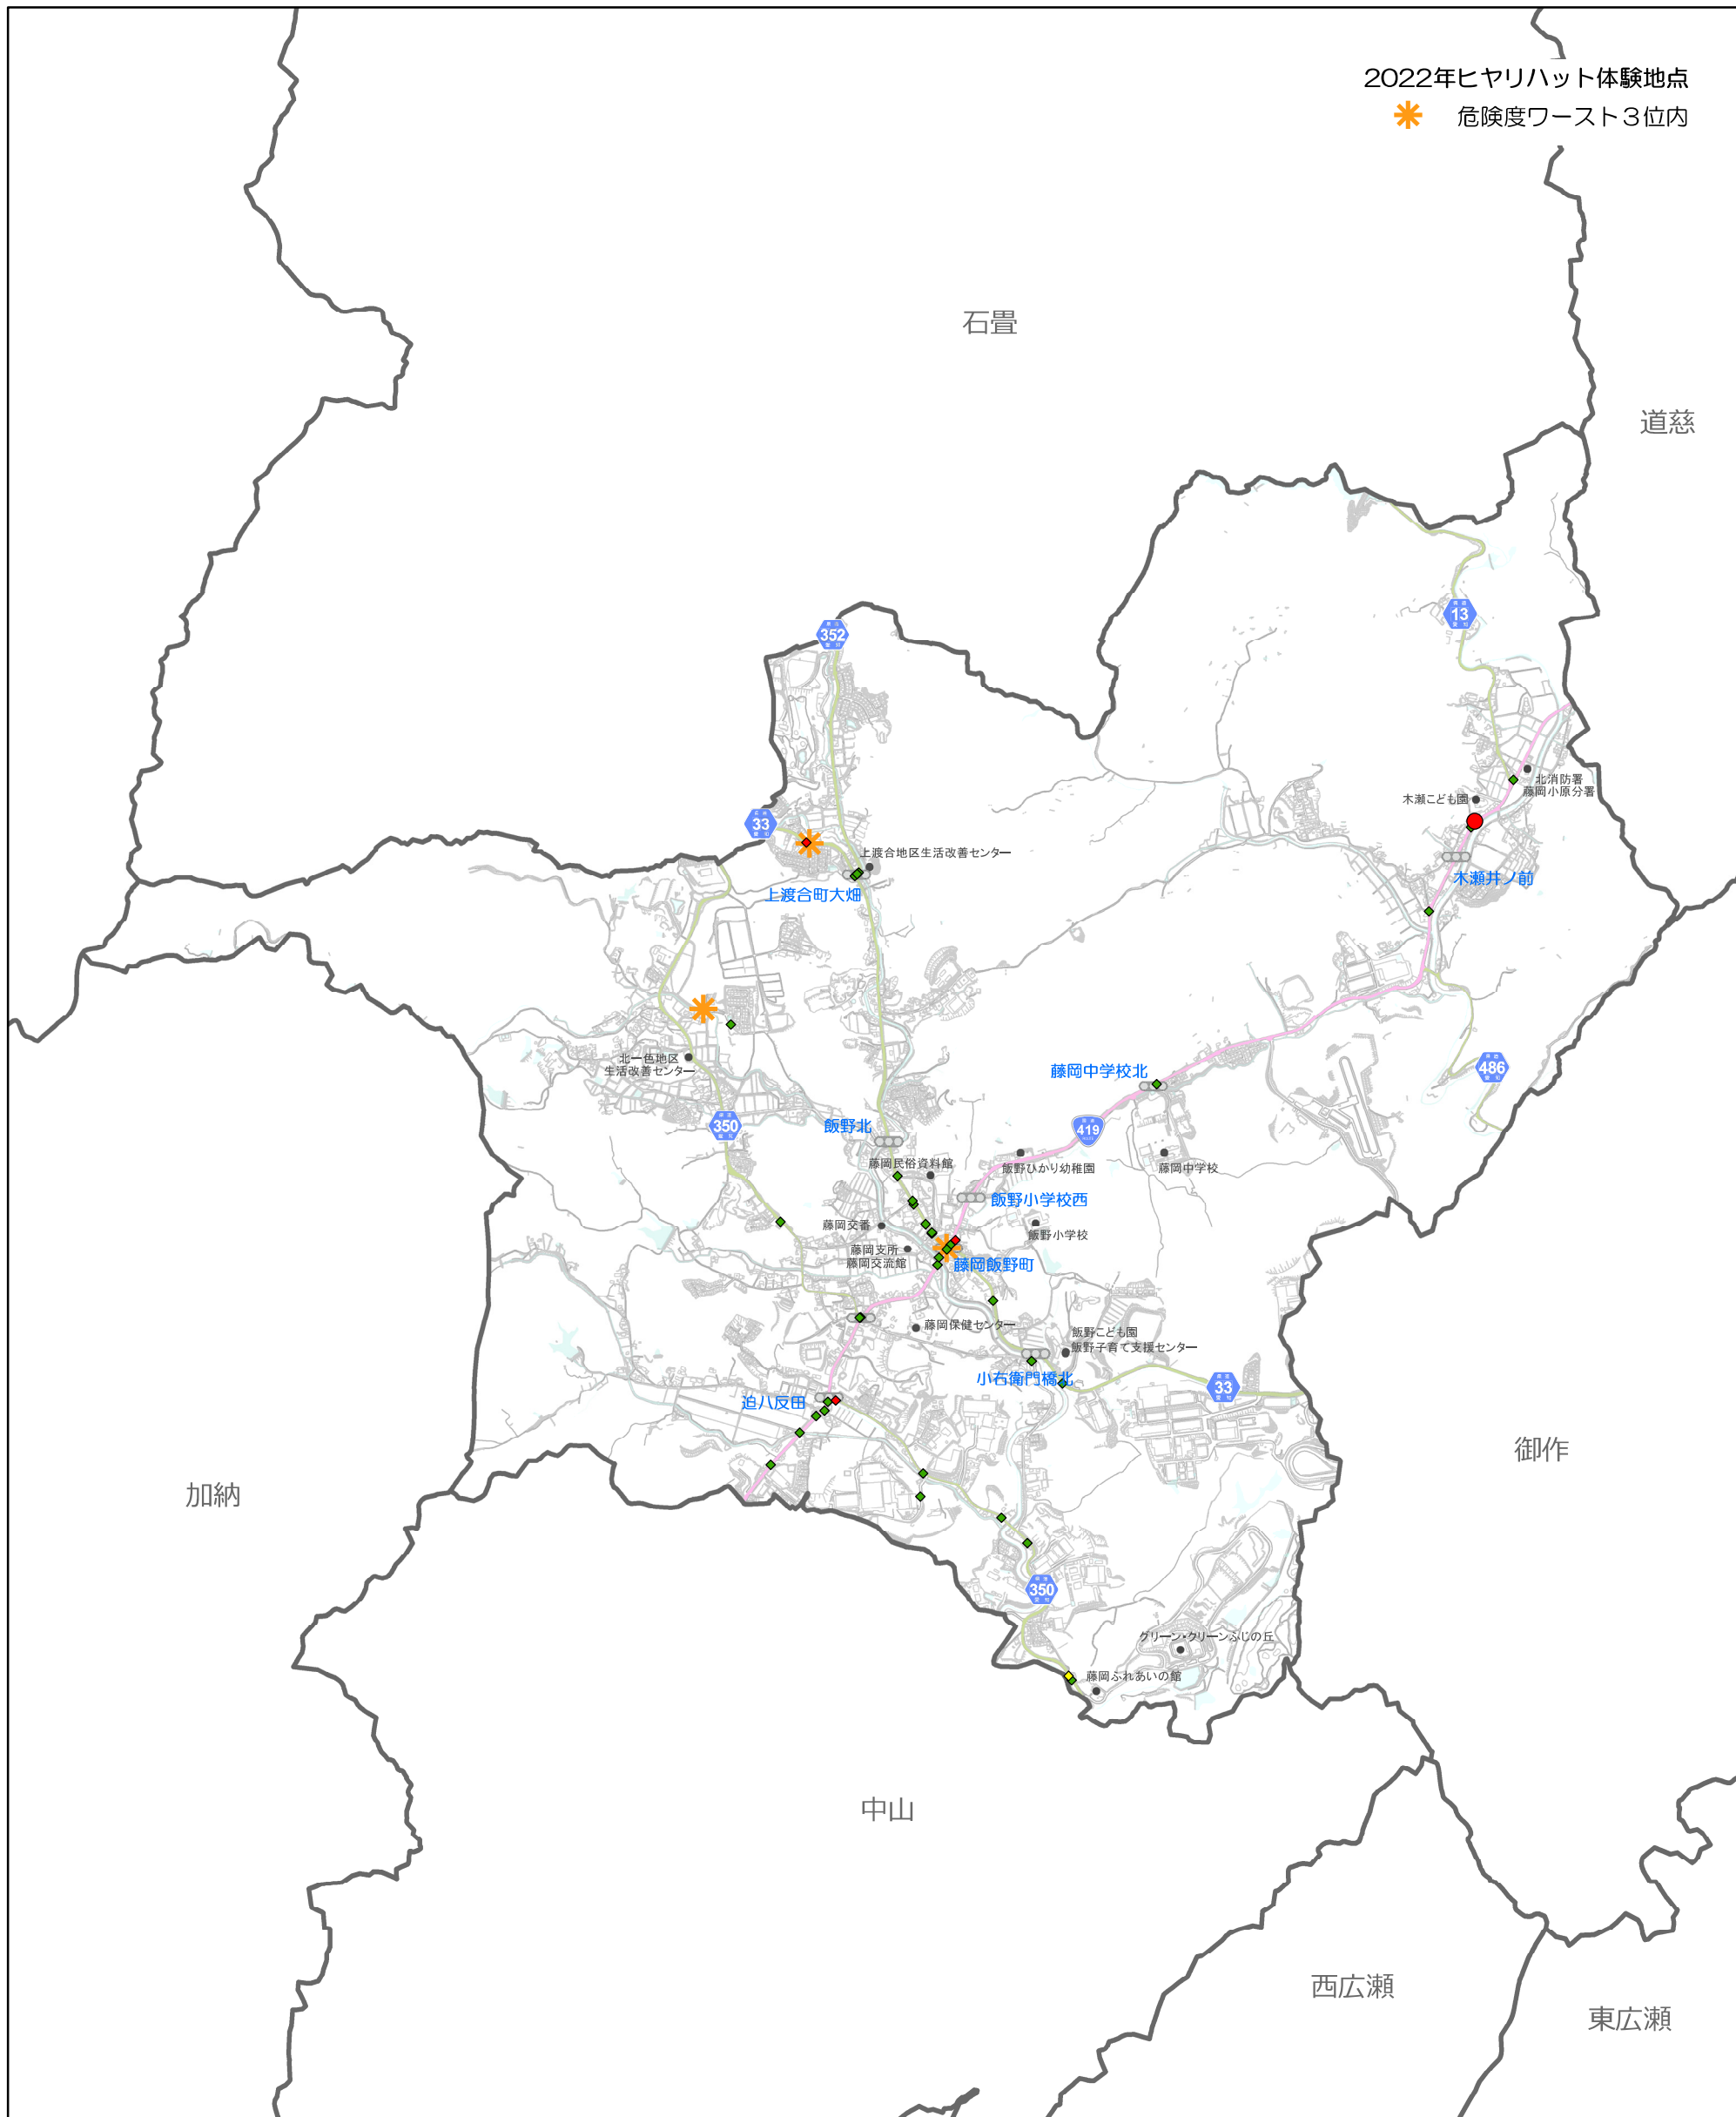

52 飯野小学校

● 死亡 (人対車両)	■ 重傷 (人対車両)	◆ 軽傷 (人対車両)
● 死亡 (車両相互)	■ 重傷 (車両相互)	◆ 軽傷 (車両相互)
● 死亡 (その他)	■ 重傷 (その他)	◆ 軽傷 (その他)

	高速道路・有料道路
	一般国道
	県道
	名鉄三河線
	名鉄豊田線
	愛知環状鉄道

0 500 1,000 2,000 3,000 4,000 5,000 m

1:26,500

注1) 2022年ヒヤリハット体験地点は、「豊田市ヒヤリハット体験マップ2022」に基づいています (<https://2022.hiyari-result.com/>)。注2) 危険度ワーストは、歩行者の死亡事故の起こりやすさを予測して選定したものです。