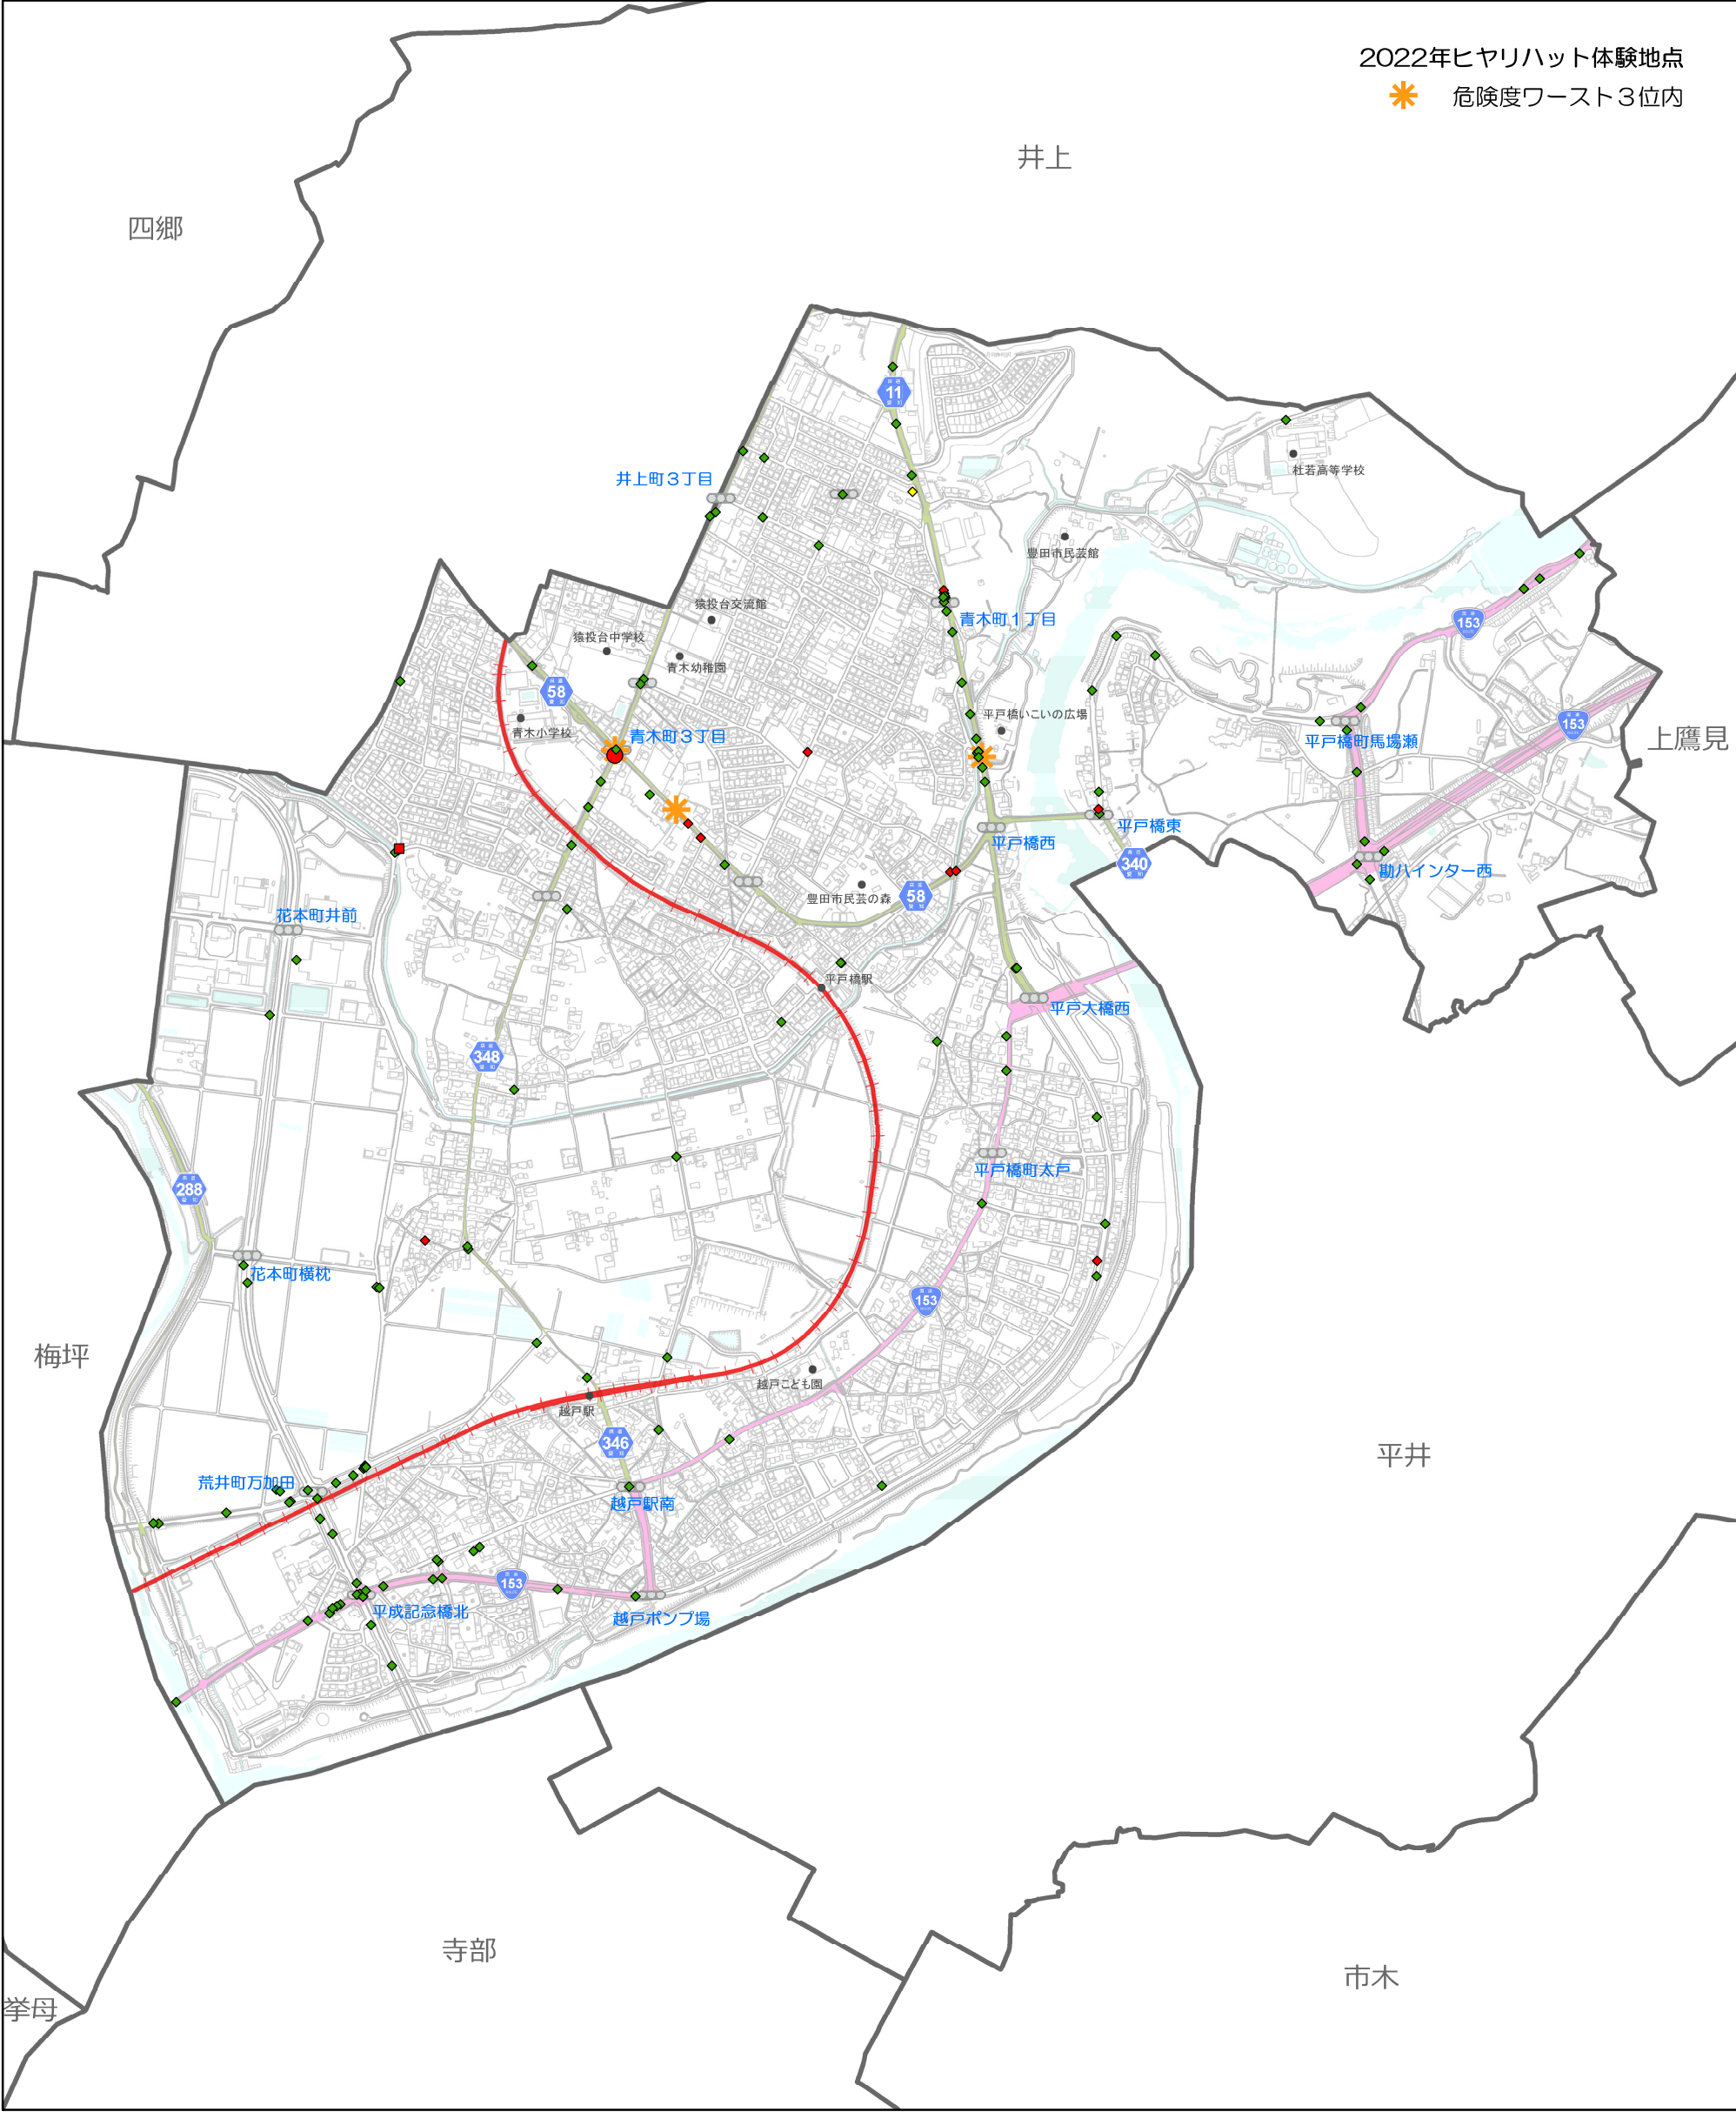

24 青木小学校

事故凡例 (H30-R4)

● 死亡 (人対車両)	■ 重傷 (人対車両)	◆ 軽傷 (人対車両)
● 死亡 (車両相互)	■ 重傷 (車両相互)	◆ 軽傷 (車両相互)
● 死亡 (その他)	■ 重傷 (その他)	◆ 軽傷 (その他)

地図凡例

	高速道路・有料道路
	一般国道
	県道
	名鉄三河線
	名鉄豊田線
	愛知環状鉄道

2022年ヒヤリハット体験地点
 危険度ワースト3位内

注1) 2022年ヒヤリハット体験地点は、「豊田市ヒヤリハット体験マップ2022」に基づいています (<https://2022.hiyari-result.com/>)。注2) 危険度ワーストは、歩行者の死亡事故の起こりやすさを予測して選定したものです。