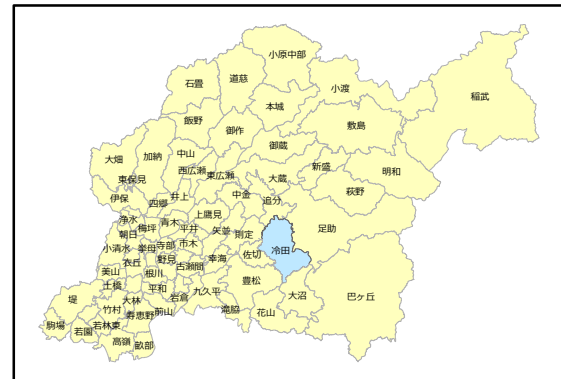

60 冷田小学校

事故凡例 (H27-R1)

● 死亡 (人対車両)	■ 重傷 (人対車両)	◆ 軽傷 (人対車両)
● 死亡 (車両相互)	■ 重傷 (車両相互)	◆ 軽傷 (車両相互)
● 死亡 (その他)	■ 重傷 (その他)	◆ 軽傷 (その他)

地図凡例

	高速道路・有料道路
	一般国道
	県道
	名鉄三河線
	名鉄豊田線
	愛知環状鉄道

1:23,000