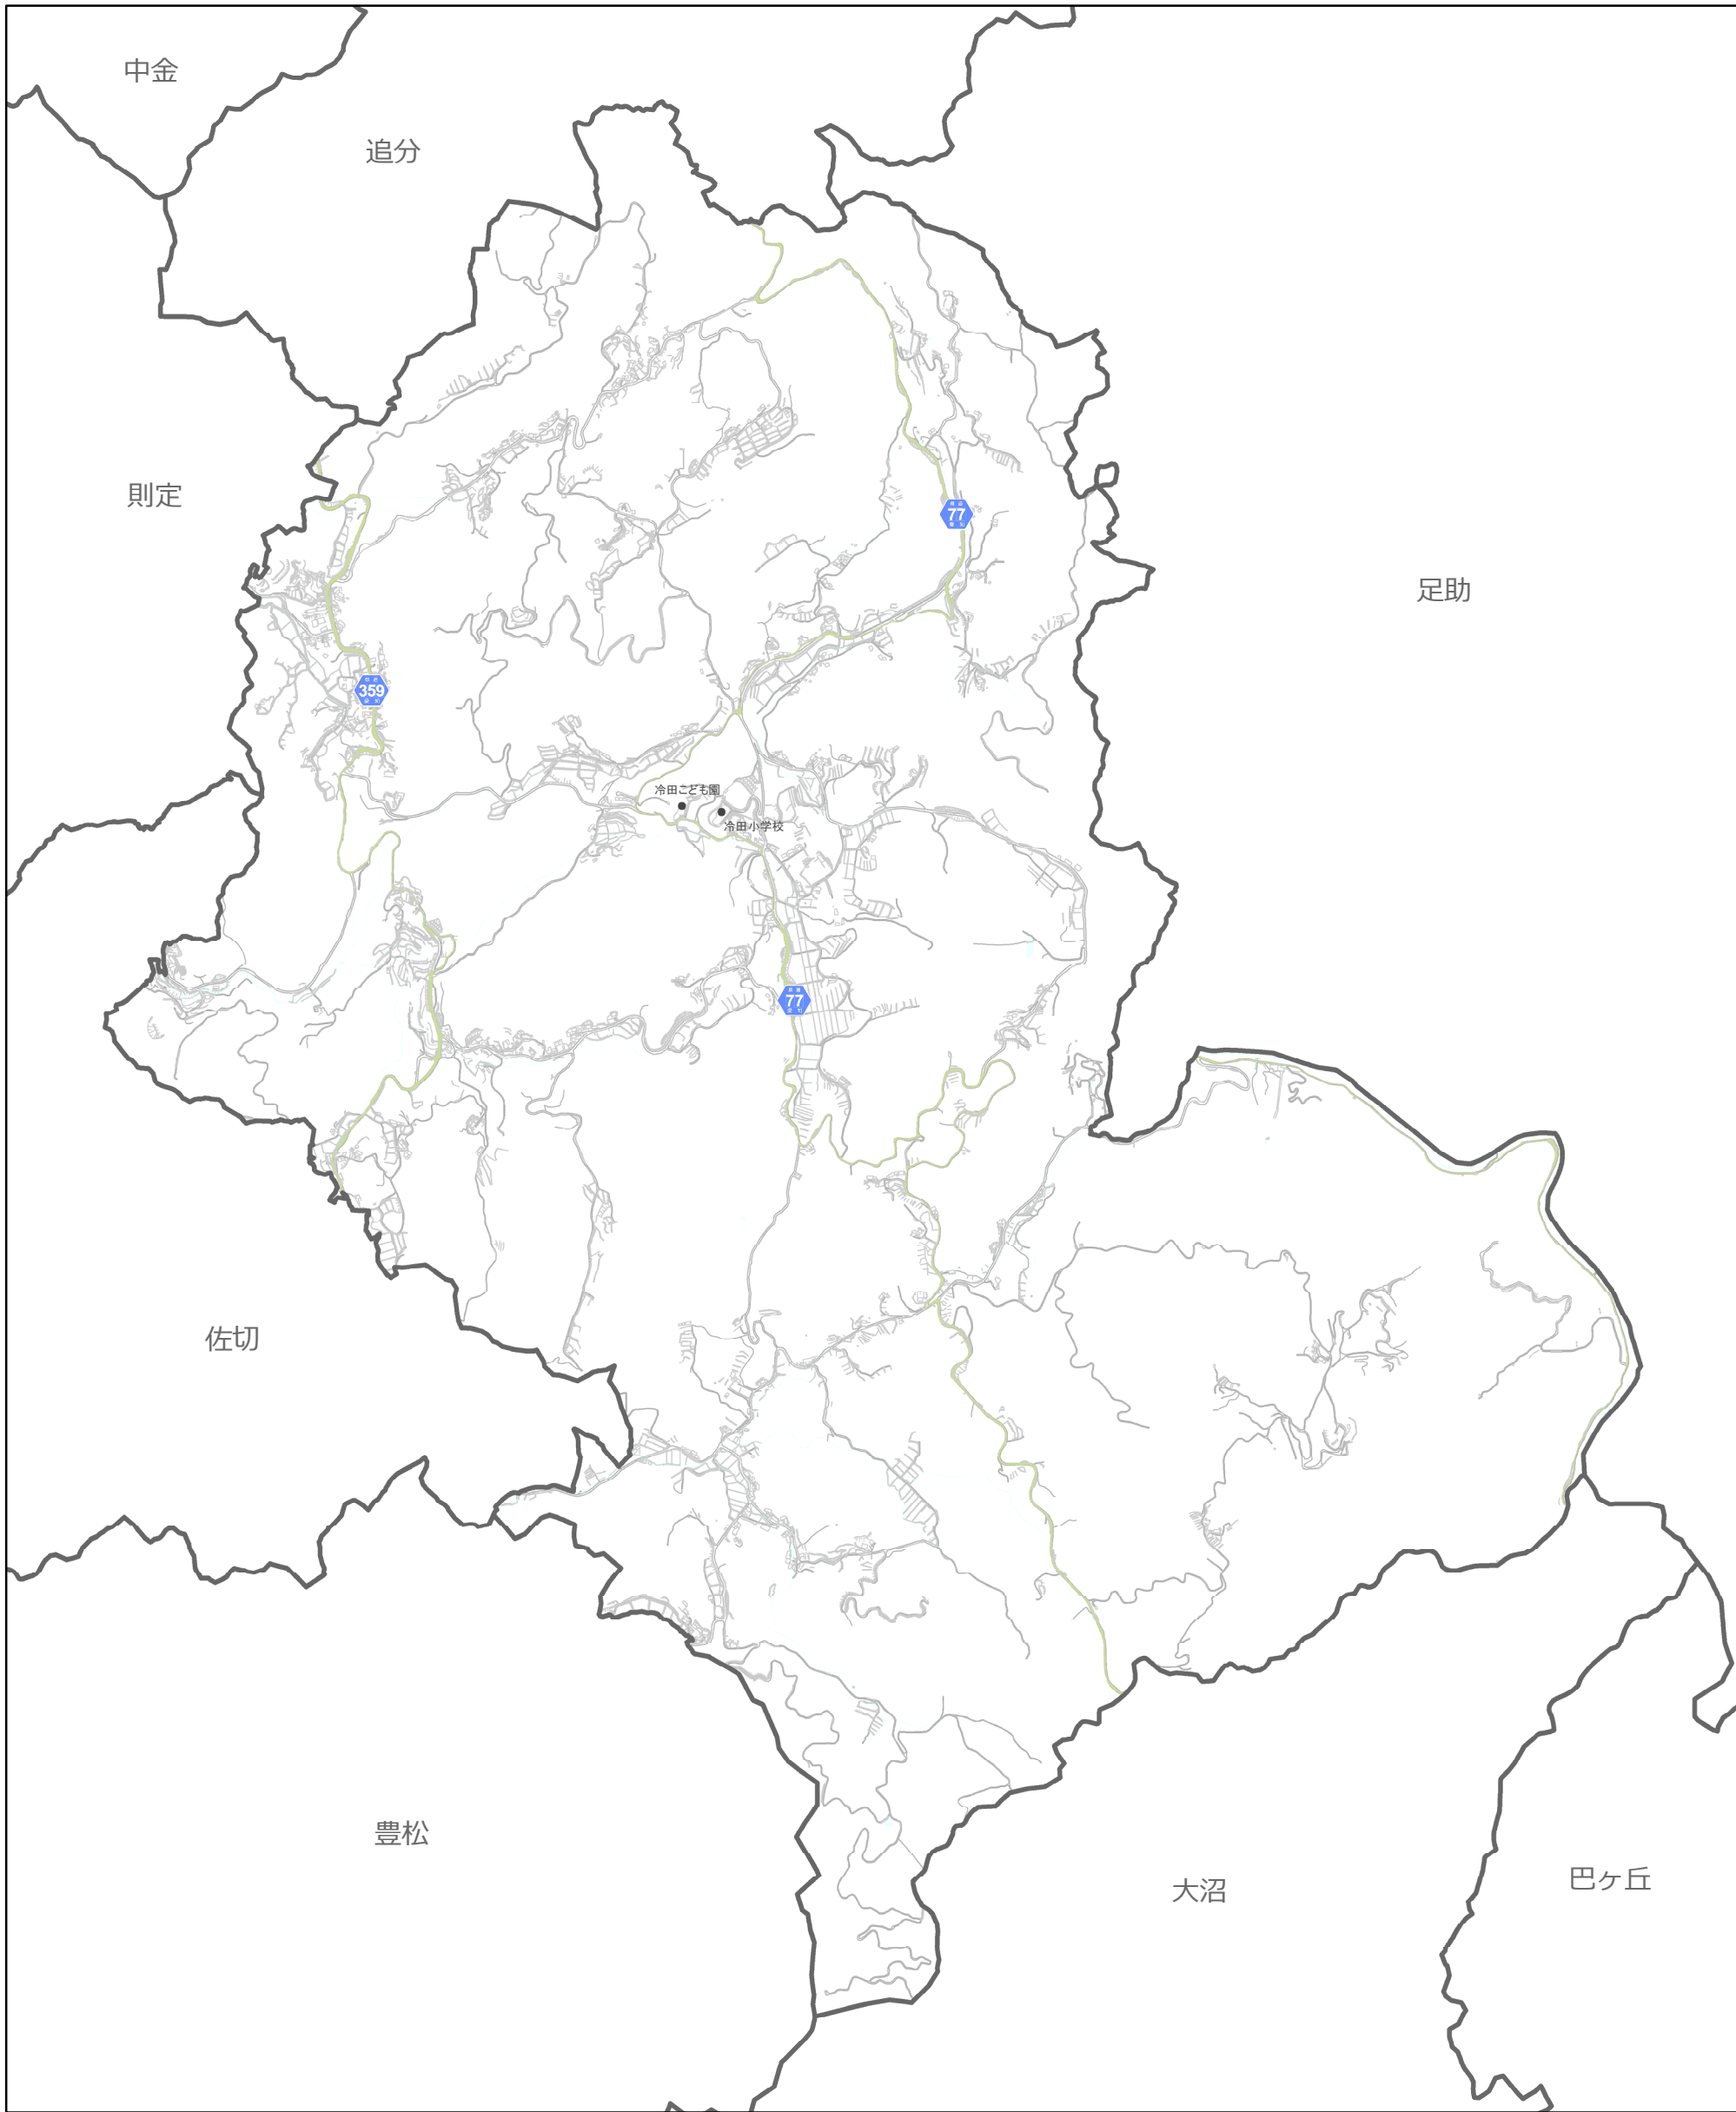

60 冷田小学校

事故凡例 (H27-R1)

● 死亡 (人対車両)	■ 重傷 (人対車両)	◆ 軽傷 (人対車両)
● 死亡 (車両相互)	■ 重傷 (車両相互)	◆ 軽傷 (車両相互)
● 死亡 (その他)	■ 重傷 (その他)	◆ 軽傷 (その他)

地図凡例

	高速道路・有料道路
	一般国道
	県道
	名鉄三河線
	名鉄豊田線
	愛知環状鉄道

1:23,000