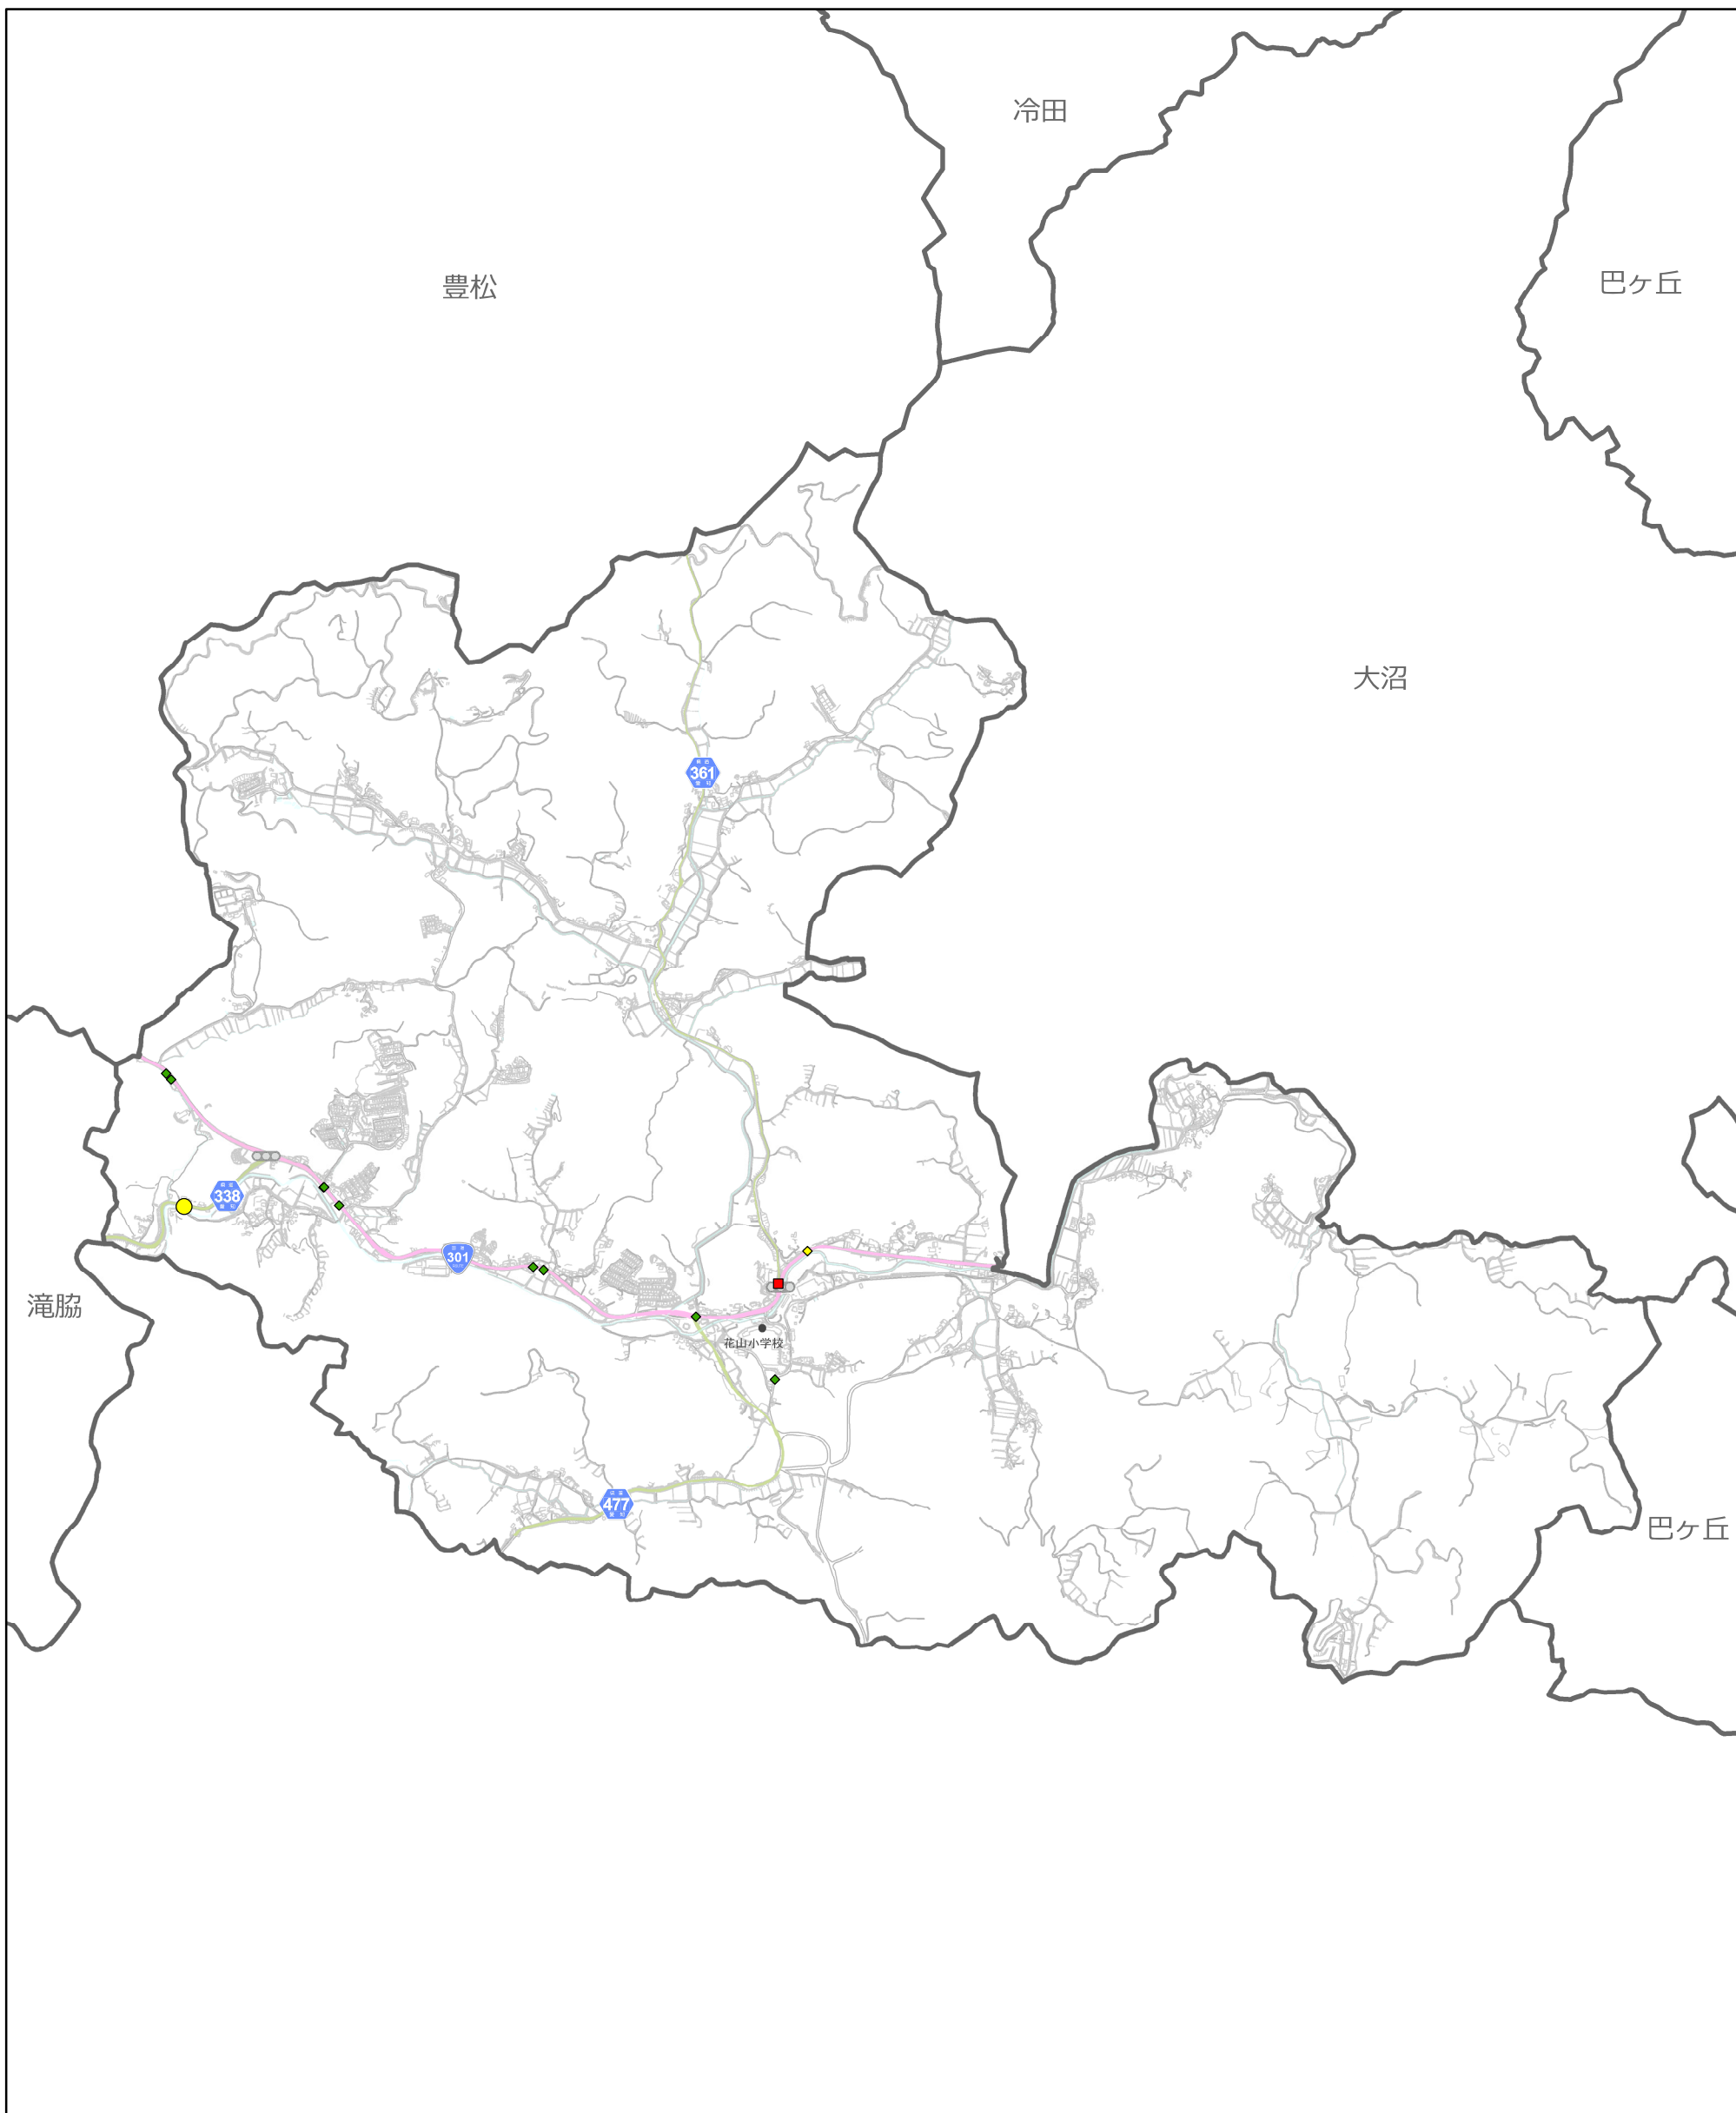

69 花山小学校

事故凡例 (H27-R1)

● 死亡 (人対車両)	■ 重傷 (人対車両)	◆ 軽傷 (人対車両)
● 死亡 (車両相互)	■ 重傷 (車両相互)	◆ 軽傷 (車両相互)
● 死亡 (その他)	■ 重傷 (その他)	◆ 軽傷 (その他)

地図凡例

	高速道路・有料道路
	一般国道
	県道
	名鉄三河線
	名鉄豊田線
	愛知環状鉄道

1:25,000