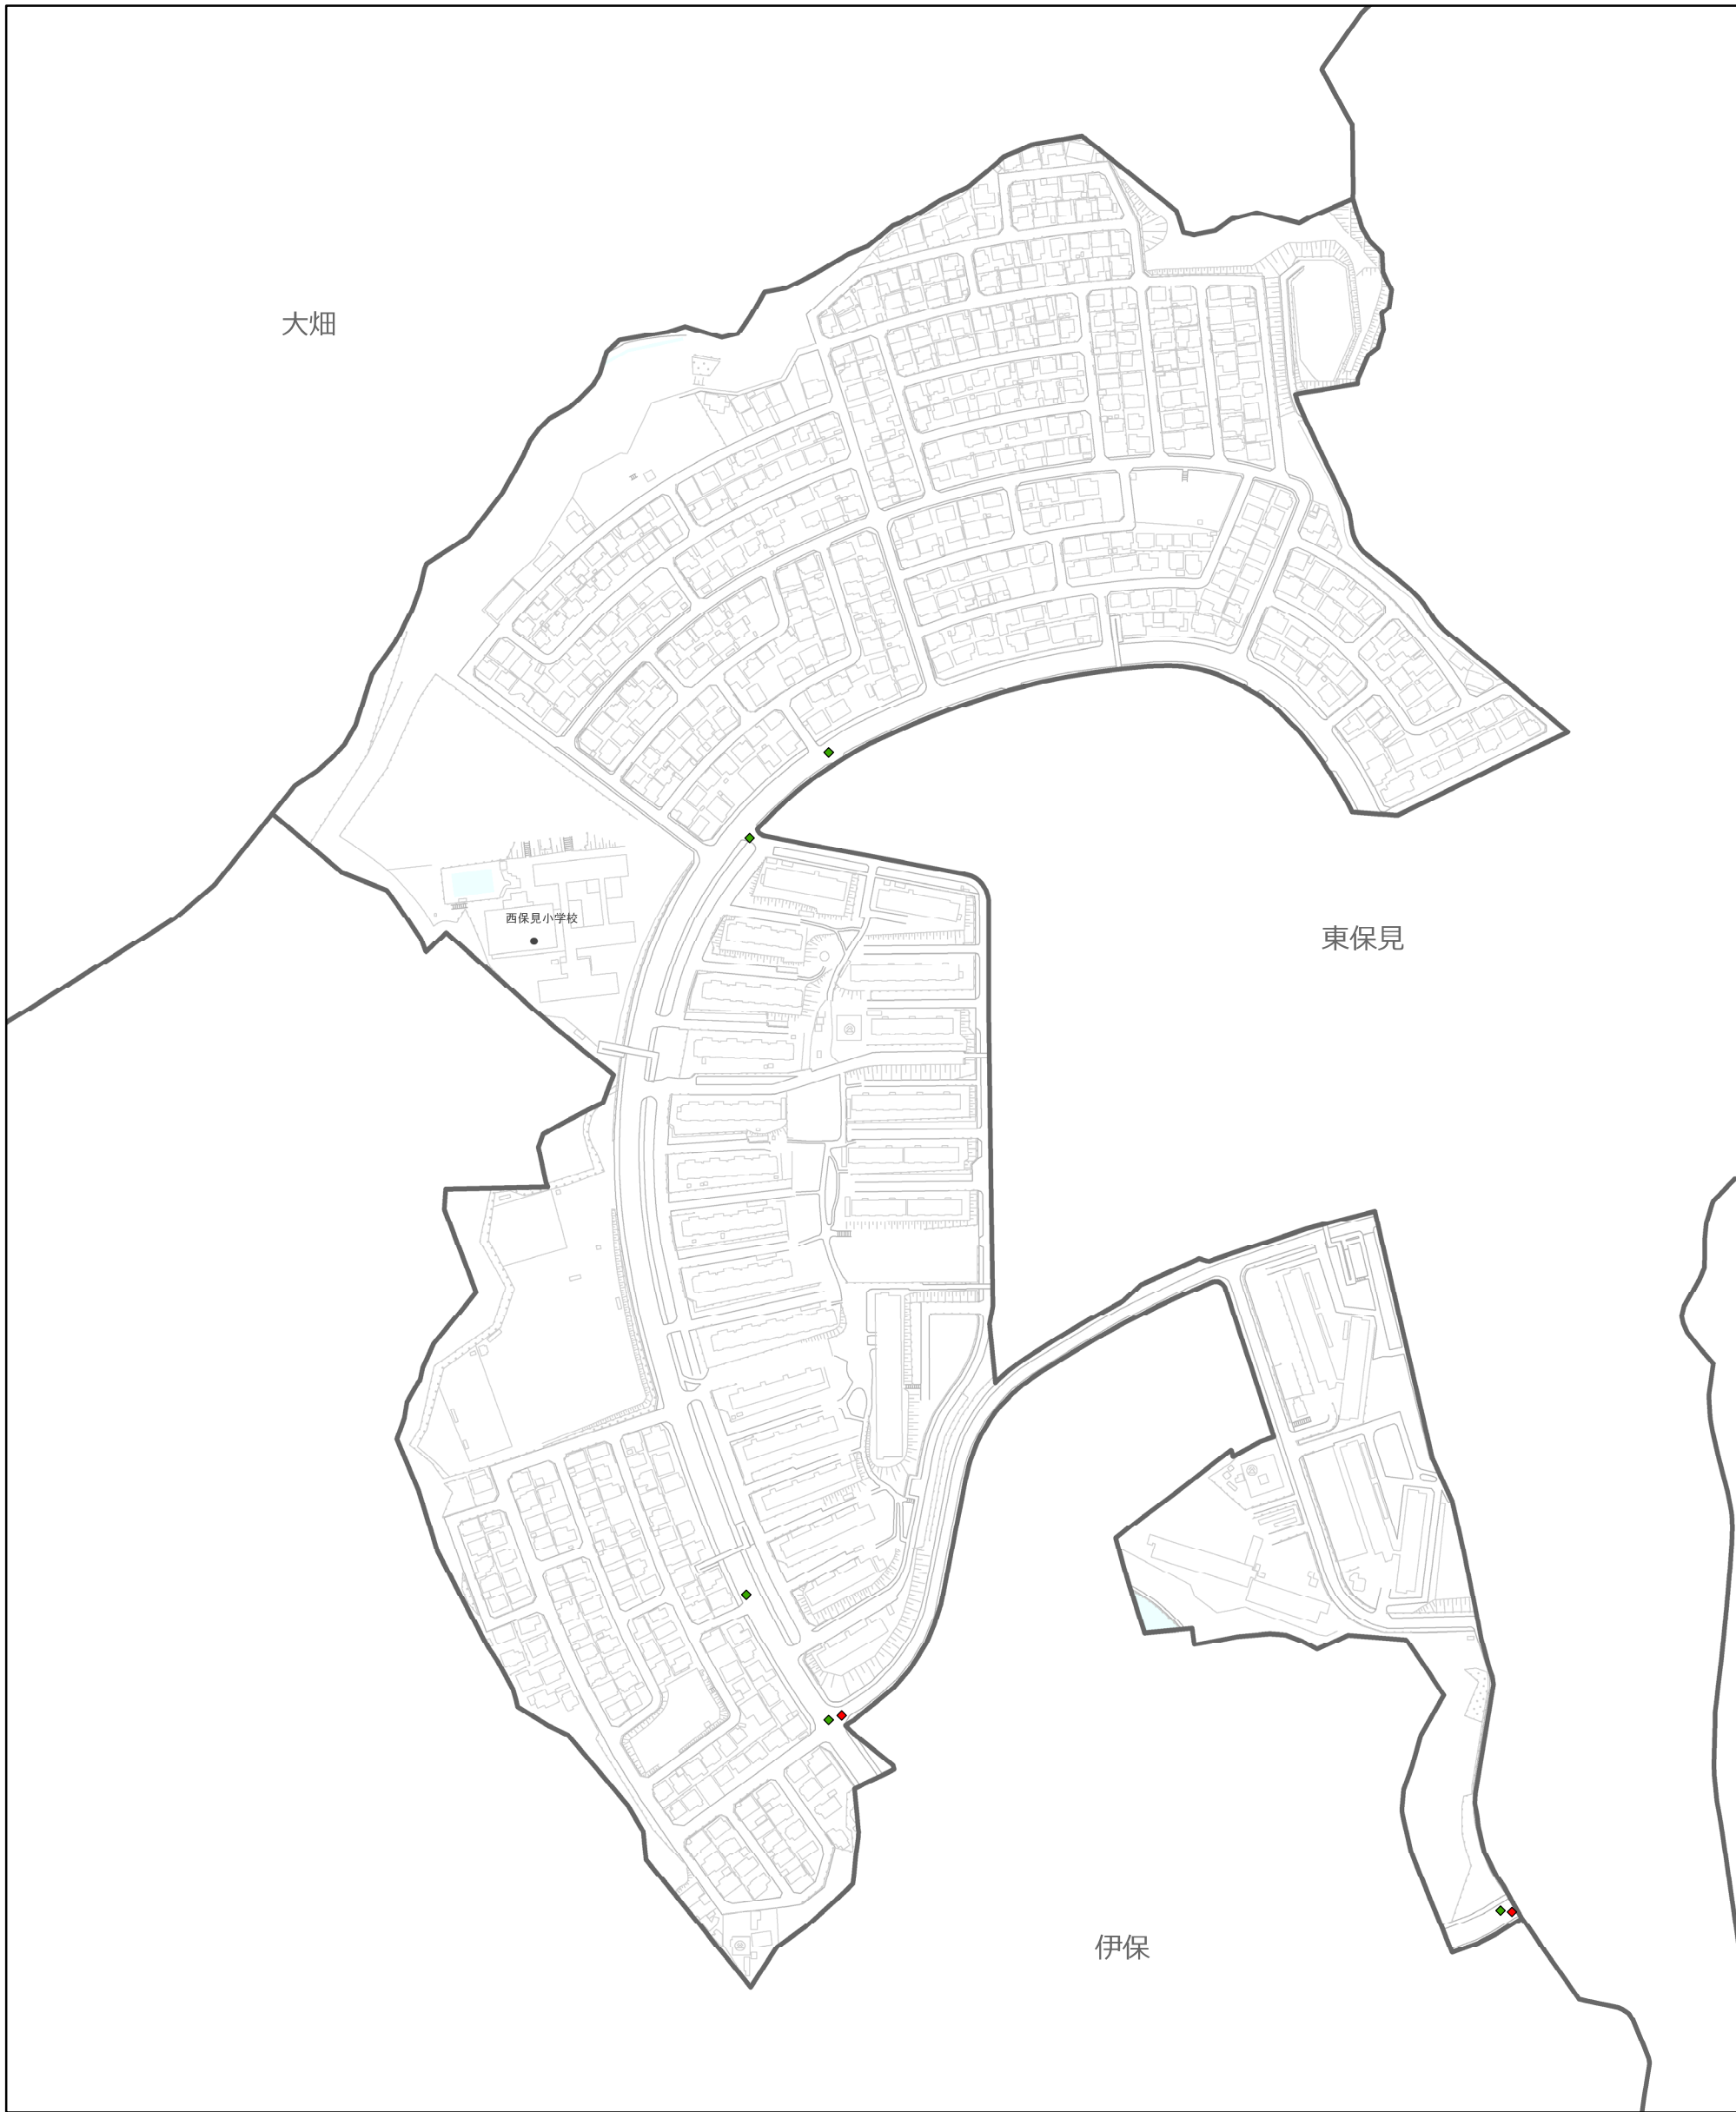

# 50 西保見小学校

● 死亡 (人対車両)	■ 重傷 (人対車両)	◆ 軽傷 (人対車両)
● 死亡 (車両相互)	■ 重傷 (車両相互)	◆ 軽傷 (車両相互)
● 死亡 (その他)	■ 重傷 (その他)	◆ 軽傷 (その他)

	高速道路・有料道路
	一般国道
	県道
	名鉄三河線
	名鉄豊田線
	愛知環状鉄道

1:4,000