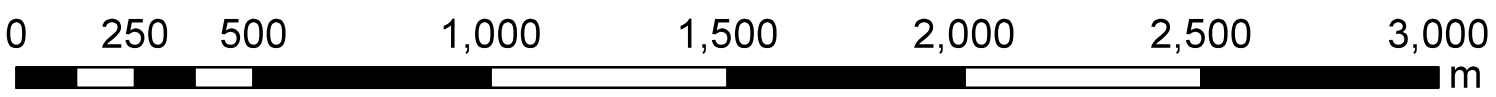

# 25 西広瀬小学校

事故凡例 (H27-R1)

● 死亡 (人対車両)	■ 重傷 (人対車両)	◆ 軽傷 (人対車両)
● 死亡 (車両相互)	■ 重傷 (車両相互)	◆ 軽傷 (車両相互)
● 死亡 (その他)	■ 重傷 (その他)	◆ 軽傷 (その他)

地図凡例

	高速道路・有料道路
	一般国道
	県道
	名鉄三河線
	名鉄豊田線
	愛知環状鉄道

1:16,000