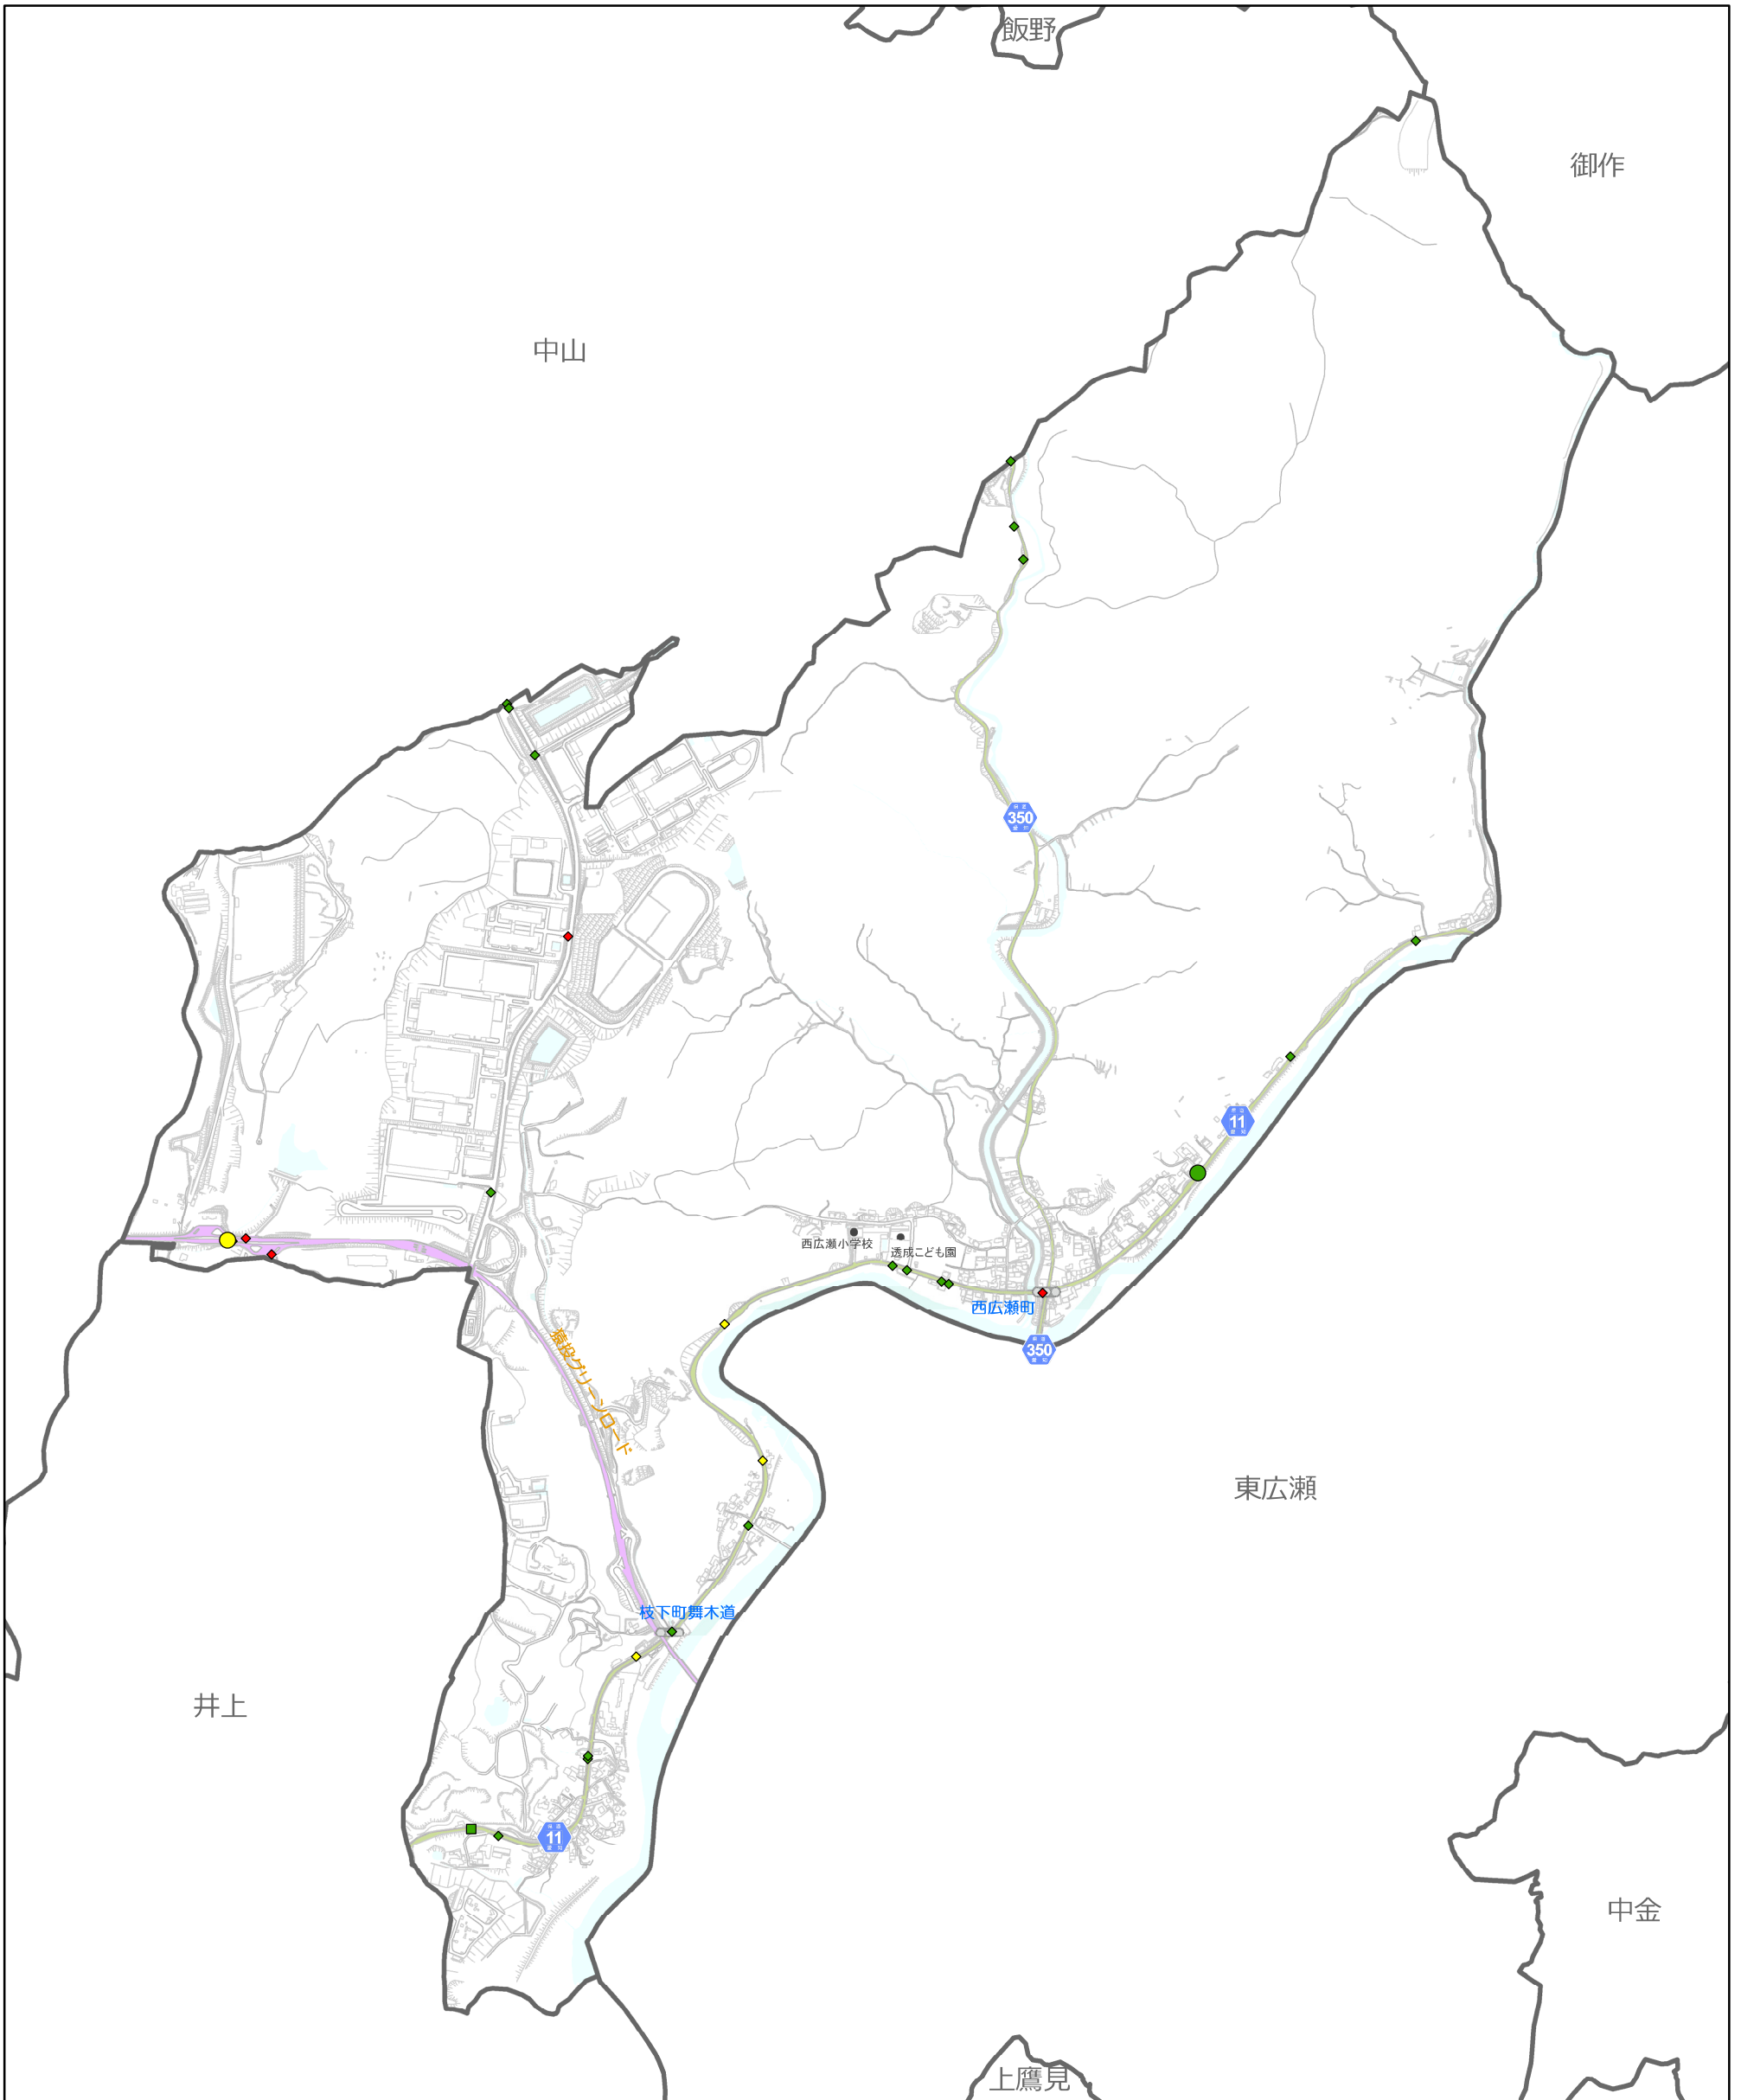

# 25 西広瀬小学校

事故凡例 (H27-R1)

● 死亡 (人対車両)	■ 重傷 (人対車両)	◆ 軽傷 (人対車両)
● 死亡 (車両相互)	■ 重傷 (車両相互)	◆ 軽傷 (車両相互)
● 死亡 (その他)	■ 重傷 (その他)	◆ 軽傷 (その他)

地図凡例

	高速道路・有料道路
	一般国道
	県道
	名鉄三河線
	名鉄豊田線
	愛知環状鉄道

1:16,000